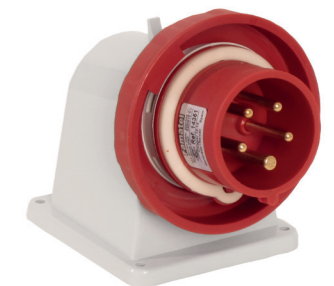

- Se šroubovou připojovací svorkou
- Materiál pouzdra: PA6/ABS
- Materiál kontaktů: mosaz
- Chráněno proti stříkající vodě ze všech stran (IP44)

- With screw terminals
- Housing material: PA6/ABS
- Contacts: Brass

Obj.č. / Item 13250

CE IP44

SpeedPRO IP67

PŘÍVODKY VESTAVNÉ ÚHEL 90° / panel plugs 90°

Počet pólů	16 A			32 A		
	3	4	5	3	4	5
A	66	66	66	90	90	90
B	86	86	86	100	100	100
C	52	52	52	77	77	77
D	61	61	61	85	85	85
E	95	95	95	96	96	96
F	120	120	120	160	160	160
G	70	77	93	93	93	99
Typ svorky	Šroubové svorky / Screw terminals					
Laněný vodič (mm²)	1 - 2,5			2,5 - 6		
Hmotnost (g)	167	187	207	265	285	307

Obj.č. / Item 14351

CE IP67

SpeedPRO IP44 75x75 16 A / 75x85 32 A

PŘÍVODKY VESTAVNÉ PŘÍMÉ / straight panel plugs

Počet pólů	16 A			32 A		
	3	4	5	3	4	5
A	75	75	75	75	75	75
B	75	75	75	85	85	85
C	60	60	60	60	60	60
D	60	60	60	60	60	60
f	48	48	48	57	57	57
g	15	15	15	18	18	18
Typ svorky	Šroubové svorky / Screw terminals					
Laněný vodič (mm²)	1 - 2,5			2,5 - 6		
Hmotnost (g)	89	109	124	131	151	174