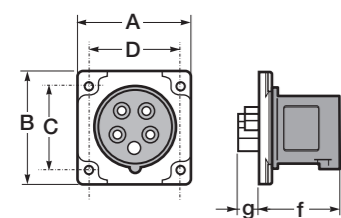

Obj.č. / Item 14351

CE IP67

SpeedPRO IP44 75x75 16 A / 75x85 32 A

PŘÍVODKY VESTAVNÉ PŘÍMÉ / straight panel plugs

Počet pólů	16 A			32 A		
	3	4	5	3	4	5
A	75	75	75	75	75	75
B	75	75	75	85	85	85
C	60	60	60	60	60	60
D	60	60	60	60	60	60
f	48	48	48	57	57	57
g	15	15	15	18	18	18
Typ svorky	Šroubové svorky / Screw terminals					
Laněný vodič (mm²)	1 - 2,5			2,5 - 6		
Hmotnost (g)	89	109	124	131	151	174