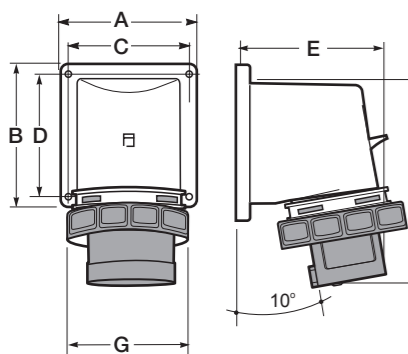

PŘÍVODKY VESTAVNÉ / panel plugs

SpeedPRO IP44

PŘÍVODKY VESTAVNÉ ÚHEL 90° / panel plugs 90°

Počet pólů	16 A			32 A		
	3	4	5	3	4	5
A	66	66	66	90	90	90
B	86	86	86	100	100	100
C	52	52	52	77	77	77
D	61	61	61	85	85	85
E	95	95	95	96	96	96
F	120	120	120	160	160	160
G	56	60	73	73	73	79
Typ svorky	Šroubové svorky / Screw terminals					
Laněný vodič (mm²)	1 - 2,5			2,5 - 6		
Hmotnost (g)	127	147	167	230	250	273

Obj.č. / Item 13250

CE IP44

SpeedPRO IP67

PŘÍVODKY VESTAVNÉ ÚHEL 90° / panel plugs 90°

Počet pólů	16 A			32 A		
	3	4	5	3	4	5
A	66	66	66	90	90	90
B	86	86	86	100	100	100
C	52	52	52	77	77	77
D	61	61	61	85	85	85
E	95	95	95	96	96	96
F	120	120	120	160	160	160
G	70	77	93	93	93	99
Typ svorky	Šroubové svorky / Screw terminals					
Laněný vodič (mm²)	1 - 2,5			2,5 - 6		
Hmotnost (g)	167	187	207	265	285	307

Obj.č. / Item 14351

CE IP67

SpeedPRO IP44 75x75 16 A / 75x85 32 A

PŘÍVODKY VESTAVNÉ PŘÍMÉ / straight panel plugs

Počet pólů	16 A			32 A		
	3	4	5	3	4	5
A	75	75	75	75	75	75
B	75	75	75	85	85	85
C	60	60	60	60	60	60
D	60	60	60	60	60	60
f	48	48	48	57	57	57
g	15	15	15	18	18	18
Typ svorky	Šroubové svorky / Screw terminals					
Laněný vodič (mm²)	1 - 2,5			2,5 - 6		
Hmotnost (g)	89	109	124	131	151	174