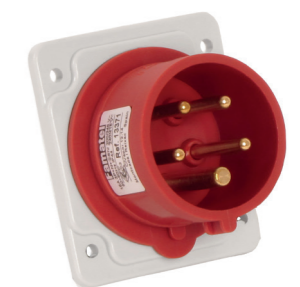

Obj.č. / Item 13371

CE IP44