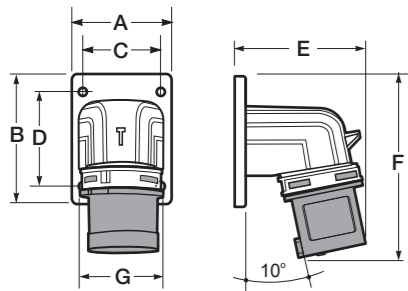

PŘÍVODKY VESTAVNÉ / panel plugs

SpeedPRO IP44

PŘÍVODKY VESTAVNÉ ÚHEL 90° / panel plugs 90°

Počet pólů	16 A			32 A		
	3	4	5	3	4	5
A	66	66	66	90	90	90
B	86	86	86	100	100	100
C	52	52	52	77	77	77
D	61	61	61	85	85	85
E	95	95	95	96	96	96
F	120	120	120	160	160	160
G	56	60	73	73	73	79
Typ svorky	Šroubové svorky / Screw terminals					
Laněný vodič (mm²)	1 - 2,5			2,5 - 6		
Hmotnost (g)	127	147	167	230	250	273

- Se šroubovou připojovací svorkou
- Materiál pouzdra: PA6/ABS
- Materiál kontaktů: mosaz
- Chráněno proti stříkající vodě ze všech stran (IP44)

- With screw terminals
- Housing material: PA6/ABS
- Contacts: Brass

Obj.č. / Item 13250

CE IP44

SpeedPRO IP67

PŘÍVODKY VESTAVNÉ ÚHEL 90° / panel plugs 90°

Počet pólů	16 A			32 A		
	3	4	5	3	4	5
A	66	66	66	90	90	90
B	86	86	86	100	100	100
C	52	52	52	77	77	77
D	61	61	61	85	85	85
E	95	95	95	96	96	96
F	120	120	120	160	160	160
G	70	77	93	93	93	99
Typ svorky	Šroubové svorky / Screw terminals					
Laněný vodič (mm²)	1 - 2,5			2,5 - 6		
Hmotnost (g)	167	187	207	265	285	307

Obj.č. / Item 14351

CE IP67

SpeedPRO IP44 75x75 16 A / 75x85 32 A

PŘÍVODKY VESTAVNÉ PŘÍMÉ / straight panel plugs

Počet pólů	16 A			32 A		
	3	4	5	3	4	5
A	75	75	75	75	75	75
B	75	75	75	85	85	85
C	60	60	60	60	60	60
D	60	60	60	60	60	60
f	48	48	48	57	57	57
g	15	15	15	18	18	18
Typ svorky	Šroubové svorky / Screw terminals					
Laněný vodič (mm²)	1 - 2,5			2,5 - 6		
Hmotnost (g)	89	109	124	131	151	174