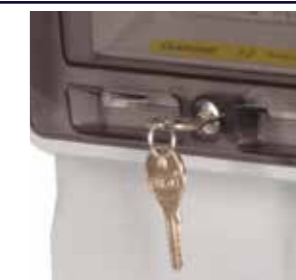

Obj.č. **10112**

PE/N svorkovnice

- Svorkovnice pro Acqua, AcquaPLUS a AcquaCOMBI 2x16 mm² + 12x10 mm²

Obj.č. **3900**

Kovový zámek

- Kovový zámek pro Acqua, AcquaPLUS a AcquaCOMBI

Obj.č. **3910**

Úchyty pro vnější upevnění

- Úchyty pro vnější upevnění pro Acqua a AcquaCOMBI