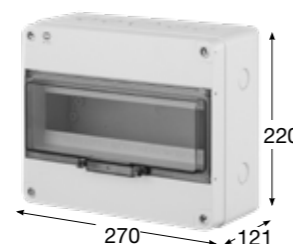

Obj.č. 5904

Rozvodnice FlatBOX IP65

- Tělo pouzdra z ABS
- Modulové okénko z PC
- Krytky šroubů součástí balení (pro dodržení krytí)
- Plombovatelné

Rozměry	(mm)
Výška	170
Šířka	105
Hloubka	112

Normy: EN 62208

Rozměry	(mm)
Výška	170
Šířka	135
Hloubka	114

Normy: EN 62208

- Svorkovnice PE/N součástí balení

Obj.č. 5910

Rozvodnice FlatBOX IP65

- Tělo pouzdra z ABS
- Modulové okénko z PC
- Krytky šroubů součástí balení (pro dodržení krytí)
- Svorkovnice PE/N součástí balení
- Plombovatelné

Rozměry	(mm)
Výška	170
Šířka	220
Hloubka	116

Normy: EN 62208

- Svorkovnice PE/N součástí balení

Obj.č. 5913

Rozvodnice FlatBOX IP65

- Tělo pouzdra z ABS
- Modulové okénko z PC
- Krytky šroubů součástí balení (pro dodržení krytí)
- Svorkovnice PE/N součástí balení
- Plombovatelné

Rozměry	(mm)
Výška	220
Šířka	270
Hloubka	121

Normy: EN 62208

- Svorkovnice PE/N součástí balení

Obj.č. 5916

Rozvodnice FlatBOX IP65

- Tělo pouzdra z ABS
- Modulové okénko z PC
- Krytky šroubů součástí balení (pro dodržení krytí)
- Svorkovnice PE/N součástí balení
- Plombovatelné