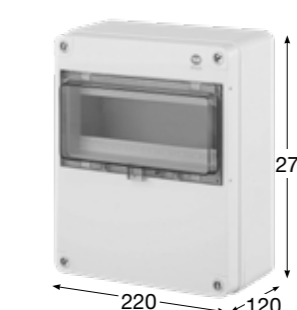

Obj.č. 5904

Rozvodnice FlatBOX IP65

- Tělo pouzdra z ABS
- Modulové okénko z PC
- Krytky šroubů součástí balení (pro dodržení krytí)
- Plombovatelné

Rozměry	(mm)
Výška	170
Šířka	105
Hloubka	112

Normy: EN 62208

Rozměry	(mm)
Výška	270
Šířka	340
Hloubka	138

Normy: EN 62208

- Svorkovnice PE/N součástí balení

Obj.č. 5926

Rozvodnice FlatBOX IP65

- Tělo pouzdra z ABS
- Modulové okénko z PC
- Krytky šroubů součástí balení (pro dodržení krytí)
- Svorkovnice PE/N součástí balení
- Plombovatelné

Rozměry	(mm)
Výška	340
Šířka	270
Hloubka	120

Normy: EN 62208

- Svorkovnice PE/N součástí balení

Obj.č. 5810

Skříň FlatBOX IP65

- Tělo pouzdra z ABS, modulové okénko z PC
- Krytky šroubů součástí balení (pro dodržení krytí)
- Svorkovnice PE/N součástí balení
- Plombovatelné
- Možnost osadit dalšími ovládacími prvky či zásuvkami

Rozměry	(mm)
Výška	270
Šířka	220
Hloubka	120

Normy: EN 62208

- Svorkovnice PE/N součástí balení

Obj.č. 5813

Skříň FlatBOX IP65

- Tělo pouzdra z ABS, modulové okénko z PC
- Krytky šroubů součástí balení (pro dodržení krytí)
- Svorkovnice PE/N součástí balení
- Plombovatelné
- Možnost osadit dalšími ovládacími prvky či zásuvkami