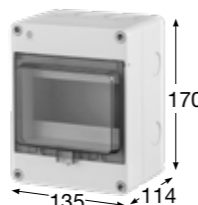

Obj.č. 5904

Rozvodnice FlatBOX IP65

- Tělo pouzdra z ABS
- Modulové okénko z PC
- Krytky šroubů součástí balení (pro dodržení krytí)
- Plombovatelné

Rozměry	(mm)
Výška	170
Šířka	105
Hloubka	112

Normy: EN 62208

Rozměry	(mm)
Výška	170
Šířka	135
Hloubka	114

Normy: EN 62208

- Svorkovnice PE/N součástí balení

Obj.č. 5910

Rozvodnice FlatBOX IP65

- Tělo pouzdra z ABS
- Modulové okénko z PC
- Krytky šroubů součástí balení (pro dodržení krytí)
- Svorkovnice PE/N součástí balení
- Plombovatelné

Rozměry	(mm)
Výška	170
Šířka	220
Hloubka	116

Normy: EN 62208

- Svorkovnice PE/N součástí balení

Obj.č. 5913

Rozvodnice FlatBOX IP65

- Tělo pouzdra z ABS
- Modulové okénko z PC
- Krytky šroubů součástí balení (pro dodržení krytí)
- Svorkovnice PE/N součástí balení
- Plombovatelné

Rozměry	(mm)
Výška	220
Šířka	270
Hloubka	121

Normy: EN 62208

- Svorkovnice PE/N součástí balení

Obj.č. 5916

Rozvodnice FlatBOX IP65

- Tělo pouzdra z ABS
- Modulové okénko z PC
- Krytky šroubů součástí balení (pro dodržení krytí)
- Svorkovnice PE/N součástí balení
- Plombovatelné