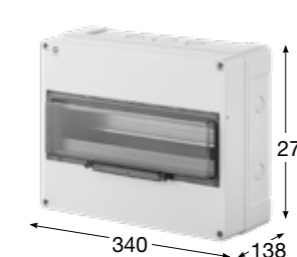

Obj.č. 5904

Rozvodnice FlatBOX IP65

- Tělo pouzdra z ABS
- Modulové okénko z PC
- Krytky šroubů součástí balení (pro dodržení krytí)
- Plombovatelné

Rozměry	(mm)
Výška	170
Šířka	105
Hloubka	112

Normy: EN 62208

Rozměry	(mm)
Výška	220
Šířka	270
Hloubka	121

Normy: EN 62208

- Svorkovnice PE/N součástí balení

Obj.č. 5916

Rozvodnice FlatBOX IP65

- Tělo pouzdra z ABS
- Modulové okénko z PC
- Krytky šroubů součástí balení (pro dodržení krytí)
- Svorkovnice PE/N součástí balení
- Plombovatelné

Rozměry	(mm)
Výška	270
Šířka	340
Hloubka	138

Normy: EN 62208

- Svorkovnice PE/N součástí balení

Obj.č. 5926

Rozvodnice FlatBOX IP65

- Tělo pouzdra z ABS
- Modulové okénko z PC
- Krytky šroubů součástí balení (pro dodržení krytí)
- Svorkovnice PE/N součástí balení
- Plombovatelné

Rozměry	(mm)
Výška	340
Šířka	270
Hloubka	120

Normy: EN 62208

- Svorkovnice PE/N součástí balení

Obj.č. 5810

Skříň FlatBOX IP65

- Tělo pouzdra z ABS, modulové okénko z PC
- Krytky šroubů součástí balení (pro dodržení krytí)
- Svorkovnice PE/N součástí balení
- Plombovatelné
- Možnost osadit dalšími ovládacími prvky či zásuvkami