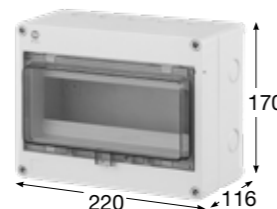

Obj.č. 5904

Rozvodnice FlatBOX IP65

- Tělo pouzdra z ABS
- Modulové okénko z PC
- Krytky šroubů součástí balení (pro dodržení krytí)
- Plombovatelné

Rozměry	(mm)
Výška	170
Šířka	105
Hloubka	112

Normy: EN 62208

Rozměry	(mm)
Výška	170
Šířka	135
Hloubka	114

Normy: EN 62208

- Svorkovnice PE/N součástí balení

Obj.č. 5910

Rozvodnice FlatBOX IP65

- Tělo pouzdra z ABS
- Modulové okénko z PC
- Krytky šroubů součástí balení (pro dodržení krytí)
- Svorkovnice PE/N součástí balení
- Plombovatelné

Rozměry	(mm)
Výška	170
Šířka	220
Hloubka	116

Normy: EN 62208

- Svorkovnice PE/N součástí balení

Obj.č. 5913

Rozvodnice FlatBOX IP65

- Tělo pouzdra z ABS
- Modulové okénko z PC
- Krytky šroubů součástí balení (pro dodržení krytí)
- Svorkovnice PE/N součástí balení
- Plombovatelné

Rozměry	(mm)
Výška	220
Šířka	270
Hloubka	121

Normy: EN 62208

- Svorkovnice PE/N součástí balení

Obj.č. 5916

Rozvodnice FlatBOX IP65

- Tělo pouzdra z ABS
- Modulové okénko z PC
- Krytky šroubů součástí balení (pro dodržení krytí)
- Svorkovnice PE/N součástí balení
- Plombovatelné