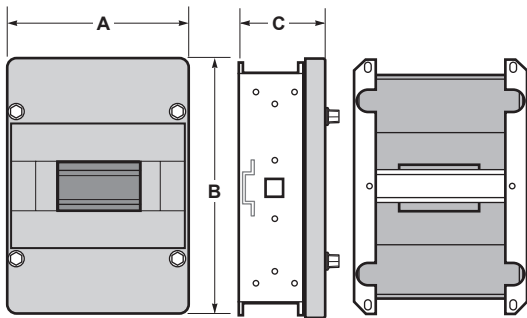

Obj.č. **39122**

Plastový zámek s kovovou vložkou

- Pro skříně MAGNA  
(39123, 39134)

Obj.č. **39119**

Úchyty pro vnější upevnění

- Pro skříně MAGNA  
(39123, 39134)

## Montážní rám pro DIN lištu s modulovým krytem

Obj. č. / Item	Rozměry / dimensions			Počet modulů
	A	B	C	
<b>I-39145</b>	342	448	145	3x 18
<b>I-39146</b>	342	543	170	4x 16
<b>I-39157</b>	446	627	215	4x 22

## Polyesterová montážní deska

V případě instalace vysílacích a přijímacích prvků doporučujeme polyesterovou montážní desku, která zajistí minimální útlum přenášeného signálu.

Obj. č. / Item	Rozměry / dimensions		
	A	B	C
<b>PL-39145</b>	342	448	4
<b>PL-39146</b>	342	543	4
<b>PL-39157</b>	446	627	4
<b>PL-39168</b>	543	726	4