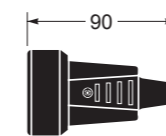

**SPOJKA IP20 / socket - Obj. č. / Item 2107-N**

20 240

- PVC spojka 16 A/250V-, IP20
- PVC socket with earth 16 A/250V-, IP20

**SPOJKA IP20 / Event socket - Obj. č. / Item 2106 - 2107**

20 240

- Gumová spojka 16 A/250V-, IP20
- Trailing rubber socket with earth 16 A/250V-, IP20