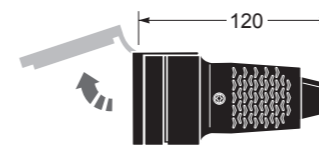

SPOJKA IP44 / Event socket - Obj. č. / Item 2108 - 2109

10 60