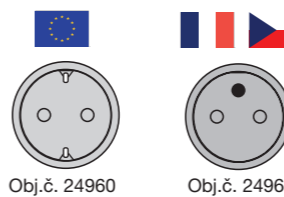

SPOJKA IP67 / Socket - Obj. č. / Item 24960 - 24961

12 72

- Spojka 16 A/250V-, IP67
- Socket with earth 16 A/250V-, IP67