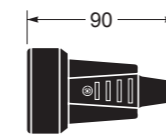

20 240

- PVC spojka 16 A/250V-, IP20
- PVC socket with earth 16 A/250V-, IP20

**SPOJKA IP20 / socket - Obj. č. / Item 2107-G**

20 240

- PVC spojka 16 A/250V-, IP20
- PVC socket with earth 16 A/250V-, IP20