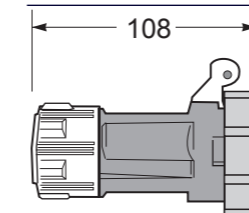

SPOJKA IP67 / Socket - Obj. č. / Item 24960 - 24961

12 72

- Spojka 16 A/250V-, IP67
- Socket with earth 16 A/250V-, IP67