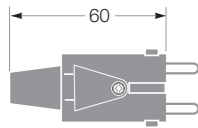

VIDLICE IP20 / Plug - Obj. č. / Item 1105-G

20 240