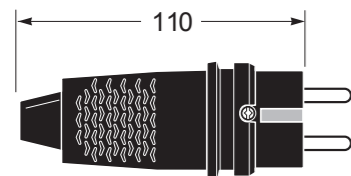

20 240

- Gumová vidlice 16 A/250V-, IP20
- Rubber plug with earth 16 A/250V-, IP20

**VIDLICE IP44 / Event plug - Obj. č. / Item 1107**

10 60

- Gumová vidlice 16 A/250V-, IP44
- Rubber plug with earth 16 A/250V-, IP44