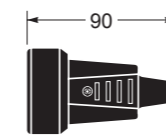

SPOJKA IP20 / socket - Obj. č. / Item 2107-N

20 240