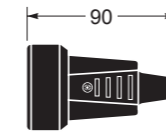

SPOJKY IP20 - IP67 / SOCKETS IP20 - IP67

SPOJKA IP20 / socket - Obj. č. / Item 2107-B

20 240