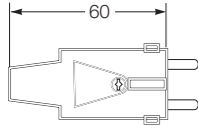

VIDLICE IP20 - IP67 / PLUGS IP20 - IP67

VIDLICE IP20 / Plug - Obj. č. / Item 1105-B

20 240