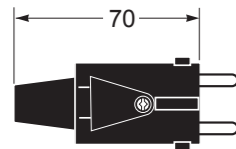

20 240

- Gumová vidlice 16 A/250V-, IP20
- Rubber plug with earth 16 A/250V-, IP20

**VIDLICE IP44 / Event plug - Obj. č. / Item 1107**

10 60

- Gumová vidlice 16 A/250V-, IP44
- Rubber plug with earth 16 A/250V-, IP44