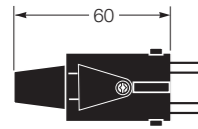

20 240

- PVC vidlice 16 A/250V-, IP20
- PVC plug with earth 16 A/250V-, IP20

**VIDLICE IP20 / Plug - Obj. č. / Item 1105-N**

20 240

- PVC vidlice 16 A/250V-, IP20
- PVC plug with earth 16 A/250V-, IP20

**VIDLICE IP20 / Event plug - Obj. č. / Item 1106**