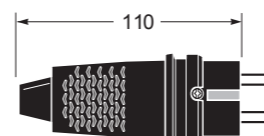

VIDLICE IP44 / Event plug - Obj. č. / Item **1107** 10

- Gumová vidlice 16 A/250V-, IP44
- Rubber plug with earth 16 A/250V-, IP44