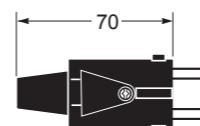

VIDLICE A SPOJKY V ČERNÉM PROVEDENÍ IP20 - IP44

VIDLICE IP20 / Event plug - Obj. č. / Item **1106** 20

- Gumová vidlice 16 A/250V-, IP20
- Rubber plug with earth 16 A/250V-, IP20