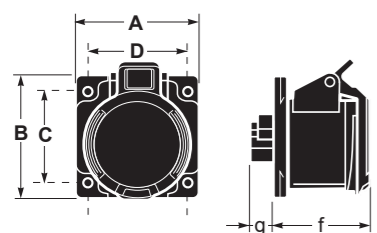

Vestavné zásuvky / Panel sockets - Obj. č. / Item **23480** 10

16 A / 220/240V	
Počet pólů	3
A	55
B	55
C	44
D	44
f	48
g	15
Typ svorky	Šroubové svorky Screw terminals
Laněný vodič (mm²)	1 -2,5
Hmotnost (g)	138

Na vyžádání - jiné napětí, proud, počet pólů ...
Other Amperage, voltage or number of poles, please consult us

1. Se šroubovou připojovací svorkou
   - Materiál pouzdra: PA6/ABS
   - Materiál kontaktů: poniklovaná mosaz
   - Chráněno proti stříkající vodě ze všech stran (IP44)
2. With screw terminals
   - Housing material: PA6/ABS
   - Contacts: Nickel-plated contacts
3. IP44 Splashproof