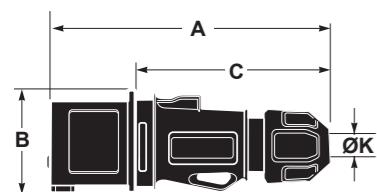

SpeedPRO IP44

Vidlice, spojky a zásuvky / mobile plugs and sockets

Vidlice / Mobile plugs - Obj. č. / Item **13410** 10

16 A / 220/240V	
Počet pólů	3
A	150
B	55
C	110
ØK	6-15
Typ svorky	Šroubové svorky Screw terminals
Laněný vodič (mm <sup>2</sup> )	1 -2,5
Hmotnost (g)	123