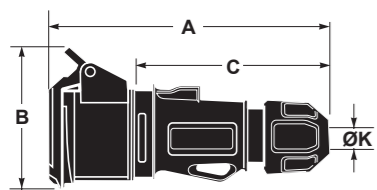

Spojky / Mobile sockets - Obj. č. / Item **23410** 10

16 A / 220/240V	
Počet pólů	3
A	157
B	85
C	110
ØK	6-15
Typ svorky	Šroubové svorky Screw terminals
Laněný vodič (mm²)	1 -2,5
Hmotnost (g)	215

Na vyžádání - jiné napětí, proud, počet pólů ...
Other Amperage, voltage or number of poles, please consult us

1. Se šroubovou připojovací svorkou
   - Materiál pouzdra: PA6/ABS
   - Materiál kontaktů: poniklovaná mosaz
   - Chráněno proti stříkající vodě ze všech stran (IP44)
2. With screw terminals
   - Housing material: PA6/ABS
   - Contacts: Nickel-plated contacts
3. IP44 Splashproof