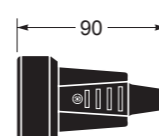

VIDLICE A SPOJKY V ČERNÉM PROVEDENÍ IP20 - IP44

VIDLICE IP20 / Event plug - Obj. č. / Item **1106** 20

- Gumová vidlice 16 A/250V-, IP20
- Rubber plug with earth 16 A/250V-, IP20

SPOJKA IP20 / Event socket - Obj. č. / Item **2106 - 2107** 20