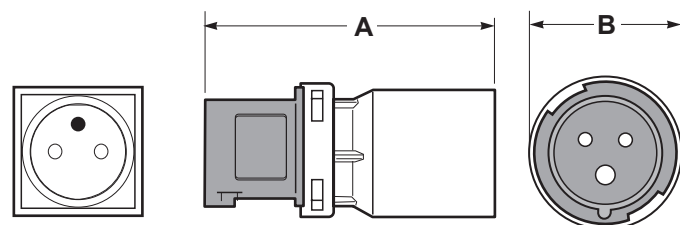

VIDLICE UNISCHUKO 

UNIVERZÁLNÍ VIDLICE

UNISCHUKO
UNIVERZÁLNÍ VIDLICE
PRO ČESKÝ
I NĚMECKÝ TRH

ZÁSUVKA CEE 

Adaptér průmyslový - domovní IP20 / Industrial-Domestic IP20

10

Obj. č. / Item  **139101**

	A	B
Rozměry	76	60
Vstup	Zásuvka s ochranným kolíkem 16 A/250V	
Výstup	Vidlice CEE 16 A/250V~2P+PE 6h	
Hmotnost (g)	164	