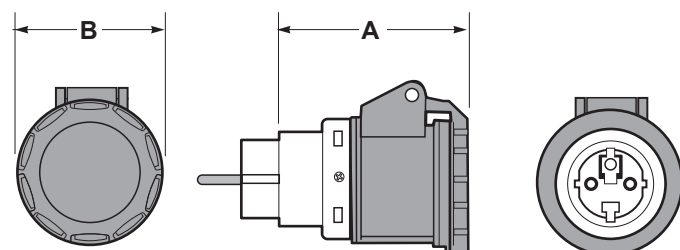

Adaptér domovní - průmyslový IP20 / Domestic-industrial IP20

12

Obj. č. / Item     **13912**

	A	B
Rozměry	76	60
Vstup	Vidlice unischuko 16 A/250V	
Výstup	Zásuvka CEE 16 A/250V~2P+PE 6h	
Hmotnost (g)	164	

VIDLICE UNISCHUKO 

UNIVERZÁLNÍ VIDLICE

UNISCHUKO
UNIVERZÁLNÍ VIDLICE
PRO ČESKÝ
I NĚMECKÝ TRH

ZÁSUVKA CEE 

Adaptér průmyslový - domovní IP20 / Industrial-Domestic IP20

10

Obj. č. / Item  **139101**

	A	B
Rozměry	76	60
Vstup	Zásuvka s ochranným kolíkem 16 A/250V	
Výstup	Vidlice CEE 16 A/250V~2P+PE 6h	
Hmotnost (g)	164	