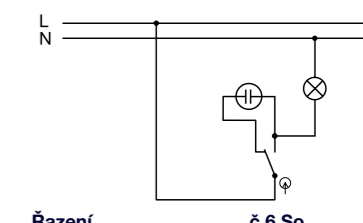

Obj.č. 5341-02

Přepínač střídavý podsvětlený

- Řazení č. 6 So
- Materiál z ABS
- Barva těla - bílá
- Barva kolébky - bílá

Obj.č. 5341-06

Přepínač střídavý podsvětlený

- Řazení č. 6 So
- Materiál z ABS
- Barva těla - hnědá
- Barva kolébky - hnědá