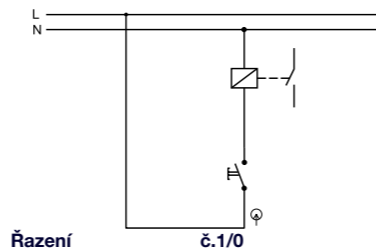

Obj.č. 5336-06

Tlačítko ovládací se symbolem "světlo"

- Řazení č. 1/0
- Materiál z ABS
- Barva těla - hnědá
- Barva kolébky - hnědá

Obj.č. 5337-01

Tlačítko ovládací se symbolem "zvonek"

- Řazení č. 1/0
- Materiál z ABS
- Barva těla - bílá
- Barva kolébky - černá

Obj.č. 5338-01

Přepínač křížový

- Řazení č. 7
- Materiál z ABS
- Barva těla - bílá
- Barva kolébky - černá

Obj.č. 5338-02

Přepínač křížový

- Řazení č. 7
- Materiál z ABS
- Barva těla - bílá
- Barva kolébky - bílá