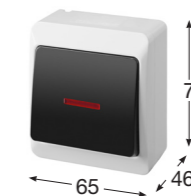

Obj.č. 5338-01

Přepínač křížový

- Řazení č. 7
- Materiál z ABS
- Barva těla - bílá
- Barva kolébky - černá

Obj.č. 5338-02

Přepínač křížový

- Řazení č. 7
- Materiál z ABS
- Barva těla - bílá
- Barva kolébky - bílá

Obj.č. 5338-06

Přepínač křížový

- Řazení č. 7
- Materiál z ABS
- Barva těla - hnědá
- Barva kolébky - hnědá

Obj.č. 5341-01

Přepínač střídavý podsvětlený

- Řazení č. 6 So
- Materiál z ABS
- Barva těla - bílá
- Barva kolébky - černá