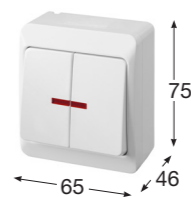

Obj.č. 5338-06

Přepínač křížový

- Řazení č. 7
- Materiál z ABS
- Barva těla - hnědá
- Barva kolébky - hnědá

Obj.č. 5341-01

Přepínač střídavý podsvětlený

- Řazení č. 6 So
- Materiál z ABS
- Barva těla - bílá
- Barva kolébky - černá

Obj.č. 5342-01

Spínač sériový podsvětlený

- Řazení č. 5 So
- Materiál z ABS
- Barva těla - bílá
- Barva kolébky - černá

Obj.č. 5342-02

Spínač sériový podsvětlený

- Řazení č. 5 So
- Materiál z ABS
- Barva těla - bílá
- Barva kolébky - bílá