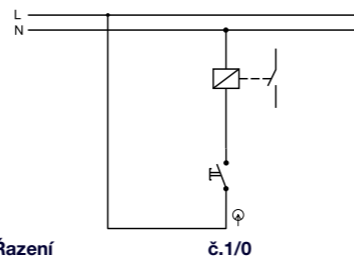

Obj.č. 5336-06

Tlačítko ovládací se symbolem "světlo"

- Řazení č. 1/0
- Materiál z ABS
- Barva těla - hnědá
- Barva kolébky - hnědá

Obj.č. 5337-01

Tlačítko ovládací se symbolem "zvonek"

- Řazení č. 1/0
- Materiál z ABS
- Barva těla - bílá
- Barva kolébky - černá

Obj.č. 5338-01

Přepínač křížový

- Řazení č. 7
- Materiál z ABS
- Barva těla - bílá
- Barva kolébky - černá

Obj.č. 5338-02

Přepínač křížový

- Řazení č. 7
- Materiál z ABS
- Barva těla - bílá
- Barva kolébky - bílá