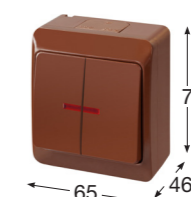

Obj.č. 5342-06

Spínač sériový podsvětlený

- Řazení č. 5 So
- Materiál z ABS
- Barva těla - hnědá
- Barva kolébky - hnědá