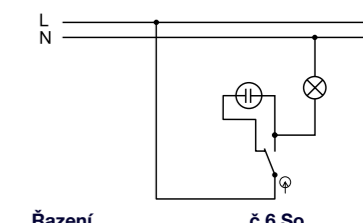

Obj.č. 5341-02

Přepínač střídavý podsvětlený

- Řazení č. 6 So
- Materiál z ABS
- Barva těla - bílá
- Barva kolébky - bílá