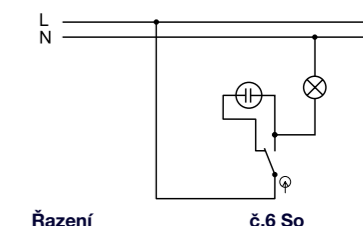

Obj.č. 5338-06

Přepínač křížový

- Řazení č. 7
- Materiál z ABS
- Barva těla - hnědá
- Barva kolébky - hnědá

Obj.č. 5341-01

Přepínač střídavý podsvětlený

- Řazení č. 6 So
- Materiál z ABS
- Barva těla - bílá
- Barva kolébky - černá