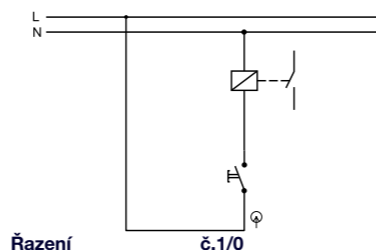

Obj.č. 5337-02

Tlačítko ovládací se symbolem "zvonek"

- Řazení č. 1/0
- Materiál z ABS
- Barva těla - bílá
- Barva kolébky - bílá