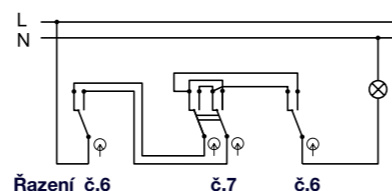

Obj.č. 5338-01

Přepínač křížový

- Řazení č. 7
- Materiál z ABS
- Barva těla - bílá
- Barva kolébky - černá

Obj.č. 5338-02

Přepínač křížový

- Řazení č. 7
- Materiál z ABS
- Barva těla - bílá
- Barva kolébky - bílá

Obj.č. 5338-06

Přepínač křížový

- Řazení č. 7
- Materiál z ABS
- Barva těla - hnědá
- Barva kolébky - hnědá

Obj.č. 5341-01

Přepínač střídavý podsvětlený

- Řazení č. 6 So
- Materiál z ABS
- Barva těla - bílá
- Barva kolébky - černá