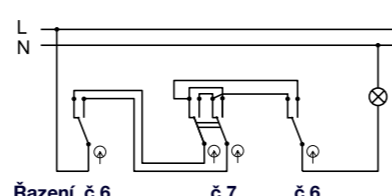

Obj.č. 5338-01

Přepínač křížový

- Řazení č. 7
- Materiál z ABS
- Barva těla - bílá
- Barva kolébky - černá

Obj.č. 5338-02

Přepínač křížový

- Řazení č. 7
- Materiál z ABS
- Barva těla - bílá
- Barva kolébky - bílá

Obj.č. 5338-06

Přepínač křížový

- Řazení č. 7
- Materiál z ABS
- Barva těla - hnědá
- Barva kolébky - hnědá

Obj.č. 5341-01

Přepínač střídavý podsvětlený

- Řazení č. 6 So
- Materiál z ABS
- Barva těla - bílá
- Barva kolébky - černá