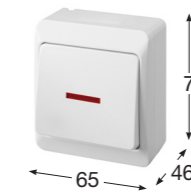

Obj.č. 5341-02

Přepínač střídavý podsvětlený

- Řazení č. 6 So
- Materiál z ABS
- Barva těla - bílá
- Barva kolébky - bílá