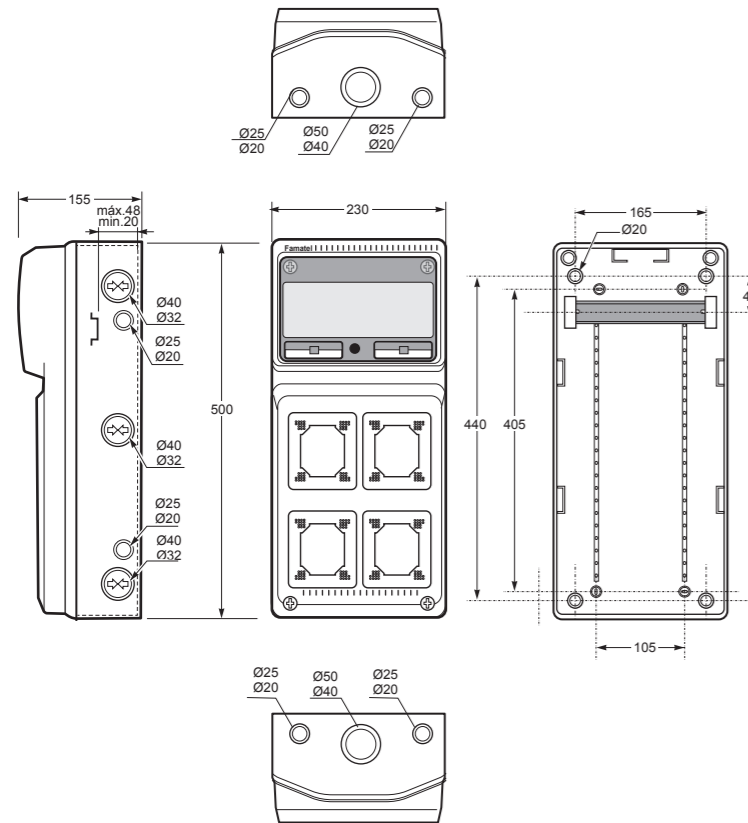

SKŘÍŇĚ S OTVORY PRO ZÁSUVKY IP65 / KNOCK-OUT BOXES IP65

8mod. skříň 3961 AcquaCOMBI IP65 - Obj. č. 3961
s otvory pro zásuvky