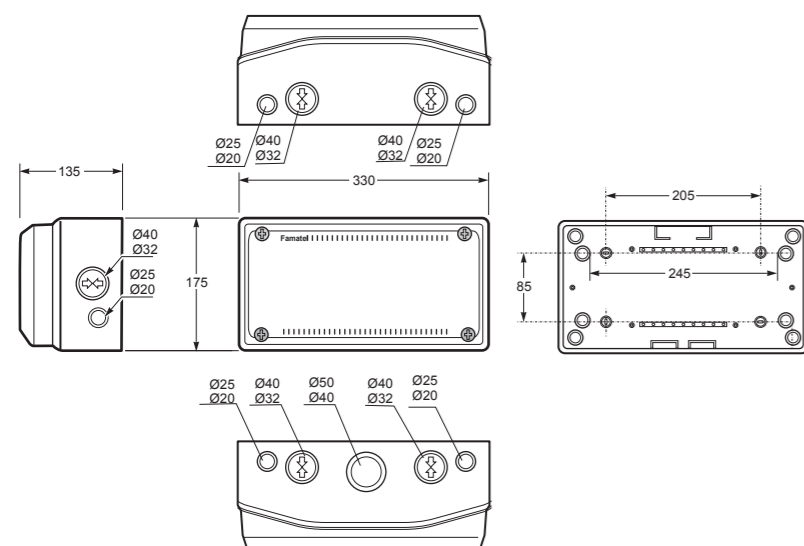

Rozměry / Dimensions	
Výška / Height	175
Šířka / Width	330
Hloubka / Deep	135

Vstupy / Entries	
Shora / Top	2 x Ø40-Ø32 + 2 x Ø25-Ø20 + 1 x Ø50-Ø40
Ze spodu / Bottom	2 x Ø40-Ø32 + 2 x Ø25-Ø20
Z boku / Side	1 x Ø40-Ø32 + 1 x Ø25-Ø20

Spojovatelné / Linkable
Norma / Norm: EN 62208

- Tělo pouzdra z ABS
- Krytky šroubů součástí balení (pro dodržení krytí)
- Frame and base in ABS
- Screw taps included for IP

Možno osadit polyesterovou montážní deskou (Obj. č. PL-3955)
It is possible installing a polyester plate (Ref. Item PL-3955)