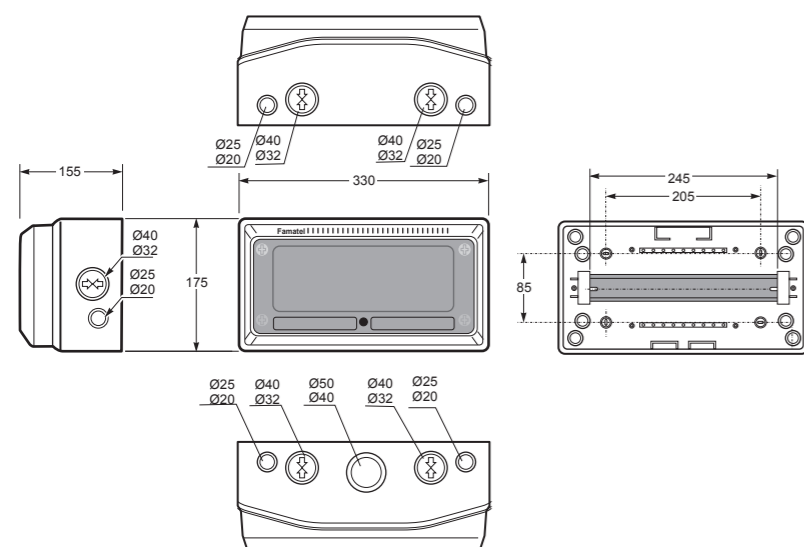

ROZŠÍŘENÍ MODULOVÉHO PROSTORU NEBO PROSTORU PRO ZÁSUVKY IP65 / MODULAR COMPLEMENTARY BOXES IP65

13mod. skříň 3964 AcquaCOMBI IP65 - Obj. č. 3964
pro rozšíření modulového prostoru

Rozměry / Dimensions	
Výška / Height	175
Šířka / Width	330
Hloubka / Deep	155

Vstupy / Entries	
Shora / Top	2 x Ø40-Ø32 + 2 x Ø25-Ø20 + 1 x Ø50-Ø40
Ze spodu / Bottom	2 x Ø40-Ø32 + 2 x Ø25-Ø20
Z boku / Side	1 x Ø40-Ø32 + 1 x Ø25-Ø20

Spojovatelné / Linkable
Norma / Norm: EN 62208

- Tělo pouzdra z ABS
- Modulové okénko z PC
- Krytky šroubů součástí balení (pro dodržení krytí)
- Frame and base in ABS
- Windows transparent in PC
- Screw taps included for IP

Skříň 3955 AcquaCOMBI IP65 - Obj. č. 3955
pro rozšíření prostoru pro zásuvky