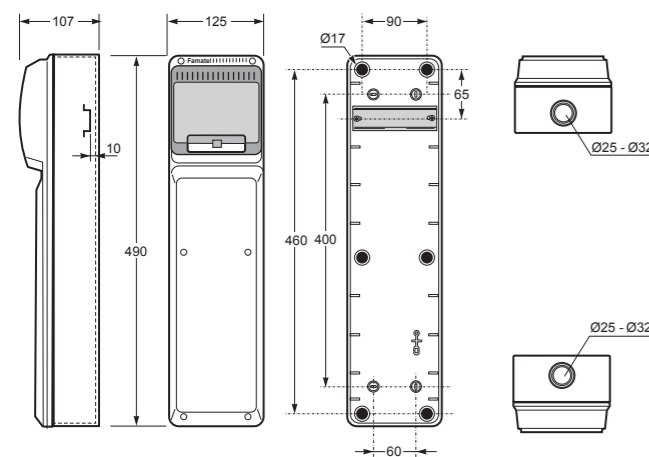

- Tělo pouzdra z ABS
- Modulové okénko z PC
- Krytky šroubů součástí balení (pro dodržení krytí)

- Frame and base in ABS
- Windows transparent in PC
- Screw taps included for IP

Součástí skříně je 1 ks svorkovnice SPTC-4 pro ACQUA Combi (plastový držák, 2 ks mosazných svorkovnic – 2x 16 mm² + 4x 10 mm²)

Obj. č. 3927

6mod. skříně 3950 AcquaCOMBI IP65 - Obj. č. 3950

Rozměry / Dimensions	
Výška / Height	490
Šířka / Width	125
Hloubka / Deep	107
Vstupy / Entries	
Shora / Top	1 x Ø25 / 32
Ze spodu / Bottom	1 x Ø25 / 32
Nespojovatelné / No linkable	
Norma / Norm: EN 62208	