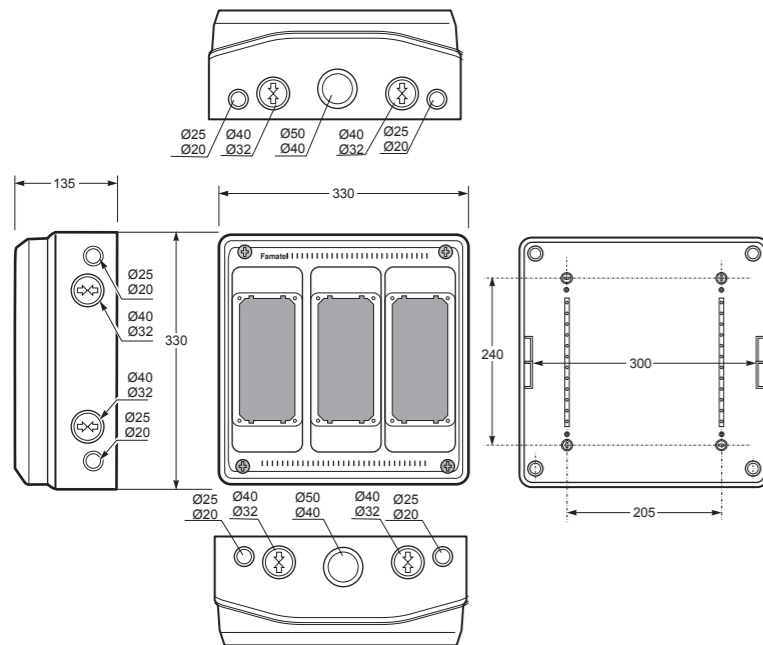

SKŘÍŇĚ S OTVORY PRO BLOKOVANÉ ZÁSUVKY / DRILLED BOXES FOR INTERLOCKED SOCKETS

Skříň 3969 AcquaCOMBI IP65 - Obj. č. 3969
s otvory pro mechanicky blokované zásuvky

Rozměry / Dimensions	
Výška / Height	330
Šířka / Width	330
Hloubka / Deep	135

Vstupy / Entries	
Shora / Top	2 x Ø40-Ø32 + 2 x Ø25-Ø20 + 1 x Ø50-Ø40
Ze spodu / Bottom	2 x Ø40-Ø32 + 2 x Ø25-Ø20 + 1 x Ø50-Ø40
Z boku / Side	2 x Ø40-Ø32 + 2 x Ø25-Ø20

Spojovatelné / Linkable
Norma / Norm: EN 62208

- Tělo pouzdra z ABS
- Krytky šroubů součástí balení (pro dodržení krytí)

- Frame and base in ABS
- Screw taps included for IP