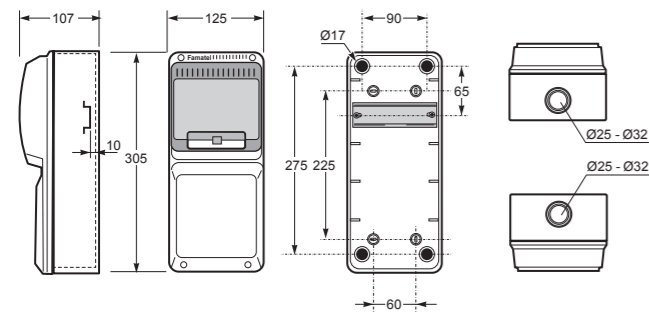

METAL SUPPORTS AcquaCOMBI

Str. 100

Příslušenství

ACCESSORIES

Str. 104

6mod. skříně 3927 AcquaCOMBI IP65 - Obj. č. 3927

Rozměry / Dimensions	
Výška / Height	305
Šířka / Width	125
Hloubka / Deep	107
Vstupy / Entries	
Shora / Top	1 x Ø25 / 32
Ze spodu / Bottom	1 x Ø25 / 32
Nespojovatelné / No linkable	
Norma / Norm: EN 62208	