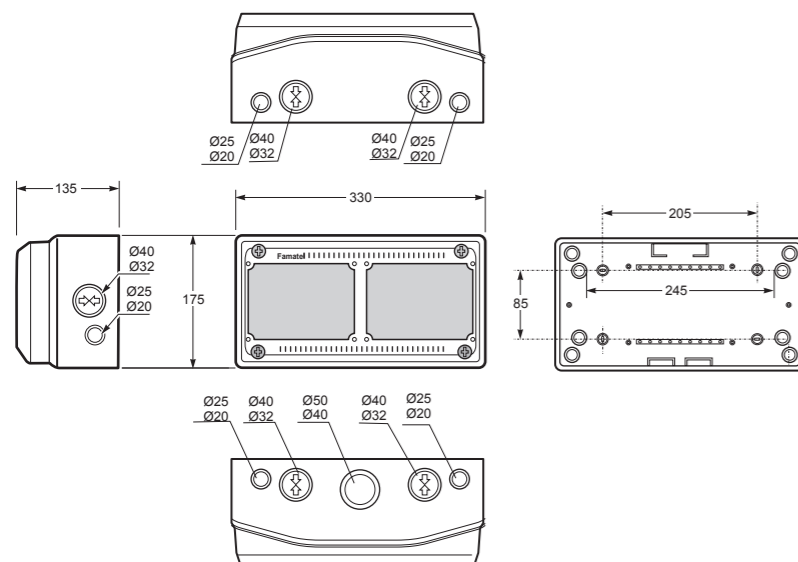

Skříň 3973 AcquaCOMBI IP65 - Obj. č. 3973
s otvory pro mechanicky blokované zásuvky

Rozměry / Dimensions	
Výška / Height	175
Šířka / Width	330
Hloubka / Deep	135

Vstupy / Entries	
Shora / Top	2 x Ø40-Ø32 + 2 x Ø25-Ø20 + 1 x Ø50-Ø40
Ze spodu / Bottom	2 x Ø40-Ø32 + 2 x Ø25-Ø20
Z boku / Side	1 x Ø40-Ø32 + 1 x Ø25-Ø20

Spojovatelné / Linkable
Norma / Norm: EN 62208

- Tělo pouzdra z ABS
- Krytky šroubů součástí balení (pro dodržení krytí)

- Frame and base in ABS
- Screw taps included for IP

.. příslušenství str. 42, 43