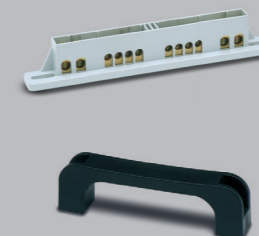

Závěsy, které dovolují otevření víka o 180°
Reversible hinges that allows a 180° door opening

Nálitky pro upevnění nosných lišt, montážních desek a dalších prvků
Holes on the base for the fixation of metal bar, plates and other accessories

METAL SUPPORTS AcquaCOMBI

Str. 100

Příslušenství

ACCESSORIES

Str. 104

6mod. skříně 3927 AcquaCOMBI IP65 - Obj. č. 3927

Rozměry / Dimensions	
Výška / Height	305
Šířka / Width	125
Hloubka / Deep	107
Vstupy / Entries	
Shora / Top	1 x Ø25 / 32
Ze spodu / Bottom	1 x Ø25 / 32
Nespojovatelné / No linkable	
Norma / Norm: EN 62208	

- Tělo pouzdra z ABS
- Modulové okénko z PC
- Krytky šroubů součástí balení (pro dodržení krytí)

- Frame and base in ABS
- Windows transparent in PC
- Screw taps included for IP

Součástí skříně je 1 ks svorkovnice SPTC-4 pro ACQUA Combi (plastový držák, 2 ks mosazných svorkovnic – 2x 16 mm² + 4x 10 mm²)