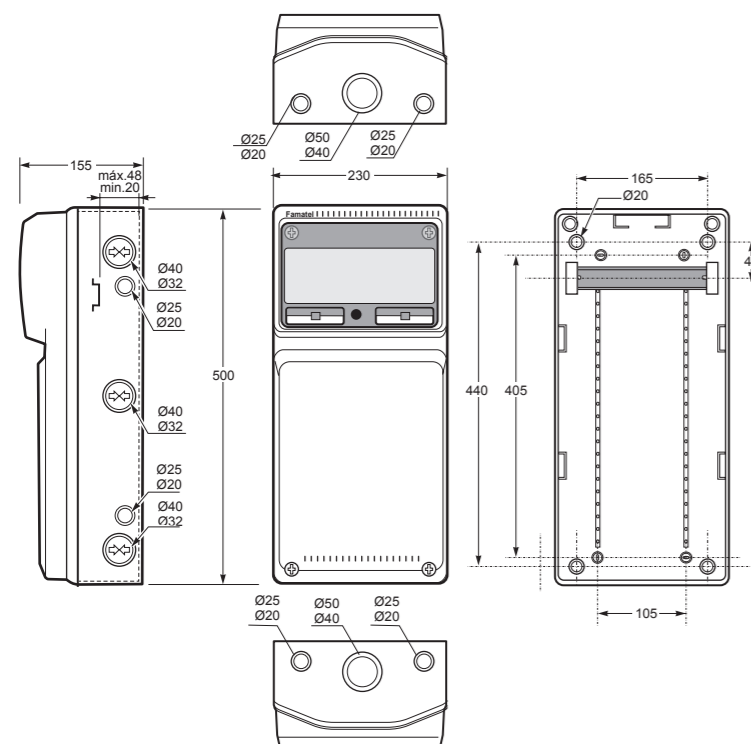

8mod. skříně 3951 AcquaCOMBI IP65 - Obj. č. 3951