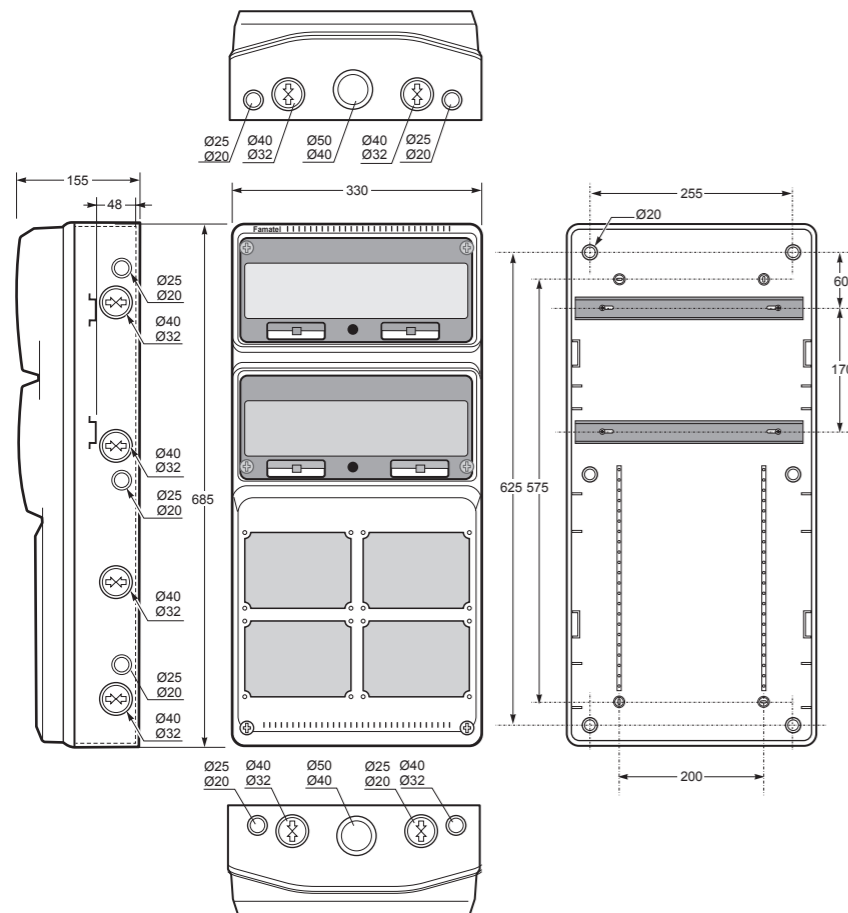

32mod. skříň 3979 AcquaCOMBI IP65 - Obj. č. 3979
s otvory pro mechanicky blokované zásuvky

Rozměry / Dimensions	
Výška / Height	685
Šířka / Width	330
Hloubka / Deep	155

Vstupy / Entries	
Shora / Top	2 x Ø40-Ø32 + 2 x Ø25-Ø20 + 1 x Ø50-Ø40
Ze spodu / Bottom	2 x Ø40-Ø32 + 2 x Ø25-Ø20 + 1 x Ø50-Ø40
Z boku / Side	3 x Ø25-Ø20 + 4 x Ø40-Ø32

Spojovatelné / Linkable
Norma / Norm: EN 62208

- Tělo pouzdra z ABS
- Modulové okénko z PC
- Krytky šroubů součástí balení (pro dodržení krytí)

- Frame and base in ABS
- Windows transparent in PC
- Screw taps included for IP