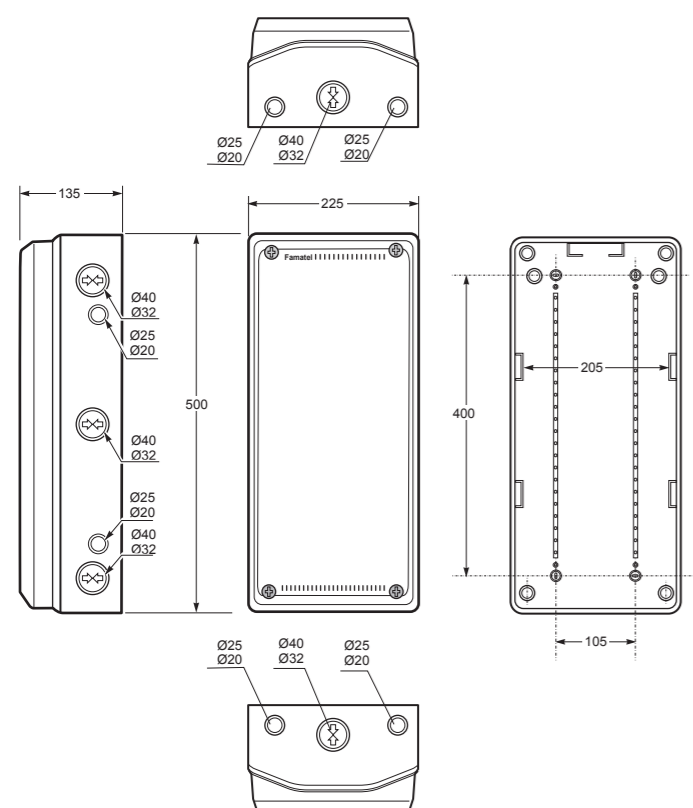

02

Skříň 3953 AcquaCOMBI IP65 - Obj. č. 3953
pro rozšíření prostoru pro zásuvky

Rozměry / Dimensions	
Výška / Height	500
Šířka / Width	225
Hloubka / Deep	135

Vstupy / Entries	
Shora / Top	2 x Ø25-Ø20 + 1 x Ø40-Ø32
Ze spodu / Bottom	2 x Ø25-Ø20 + 1 x Ø40-Ø32
Z boku / Side	3 x Ø40 - Ø32 + 2 x Ø25 - Ø20

Spojovatelné / Linkable
Norma / Norm: EN 62208

- Tělo pouzdra z ABS
- Krytky šroubů součástí balení (pro dodržení krytí)

- Frame and base in ABS
- Screw taps included for IP

Možno osadit polyesterovou montážní deskou (Obj. č. PL-3953)
It is possible installing a polyester plate (Ref. Item PL-3953)