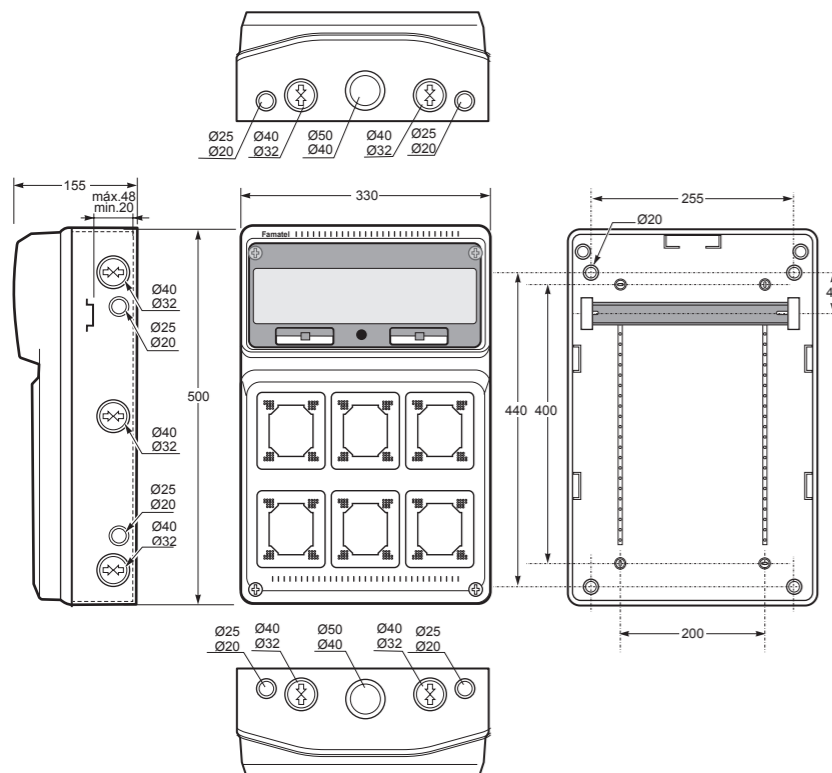

16mod. skříň 3962 AcquaCOMBI IP65 - Obj. č. 3962
s otvory pro zásuvky