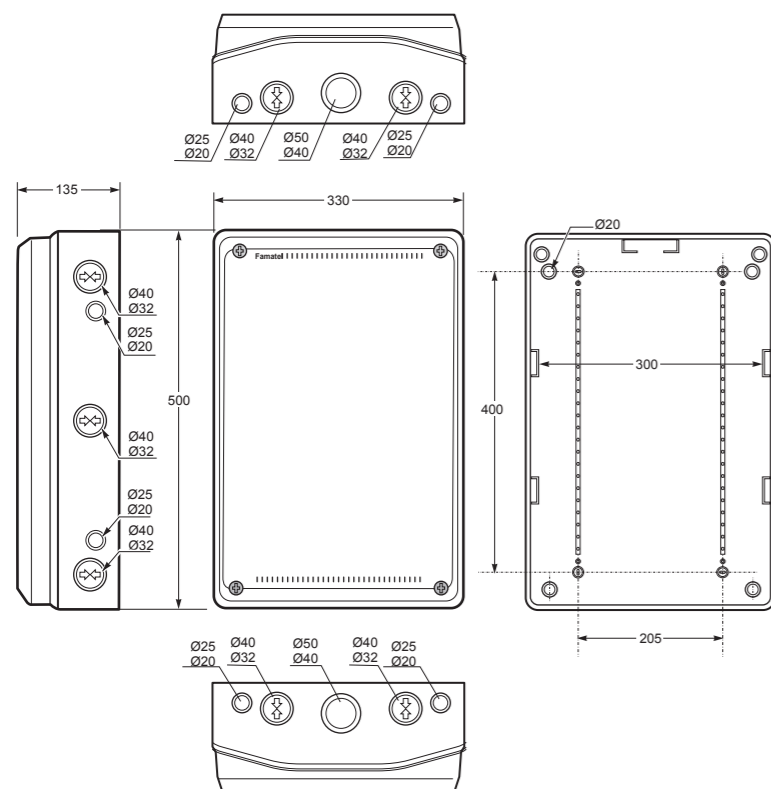

Skříň 3954 AcquaCOMBI IP65 - Obj. č. 3954
pro rozšíření prostoru pro zásuvky

Rozměry / Dimensions	
Výška / Height	500
Šířka / Width	330
Hloubka / Deep	135

Vstupy / Entries	
Shora / Top	2 x Ø40-Ø32 + 2 x Ø25-Ø20 + 1 x Ø50-Ø40
Ze spodu / Bottom	2 x Ø40-Ø32 + 2 x Ø25-Ø20 + 1 x Ø50-Ø40
Z boku / Side	3 x Ø40-Ø32 + 2 x Ø25-Ø20

Spojovatelné / Linkable
Norma / Norm: EN 62208

- Tělo pouzdra z ABS
- Krytky šroubů součástí balení (pro dodržení krytí)

- Frame and base in ABS
- Screw taps included for IP

Možno osadit polyesterovou montážní deskou (Obj. č. PL-3954)
It is possible installing a polyester plate (Ref. Item PL-3954)