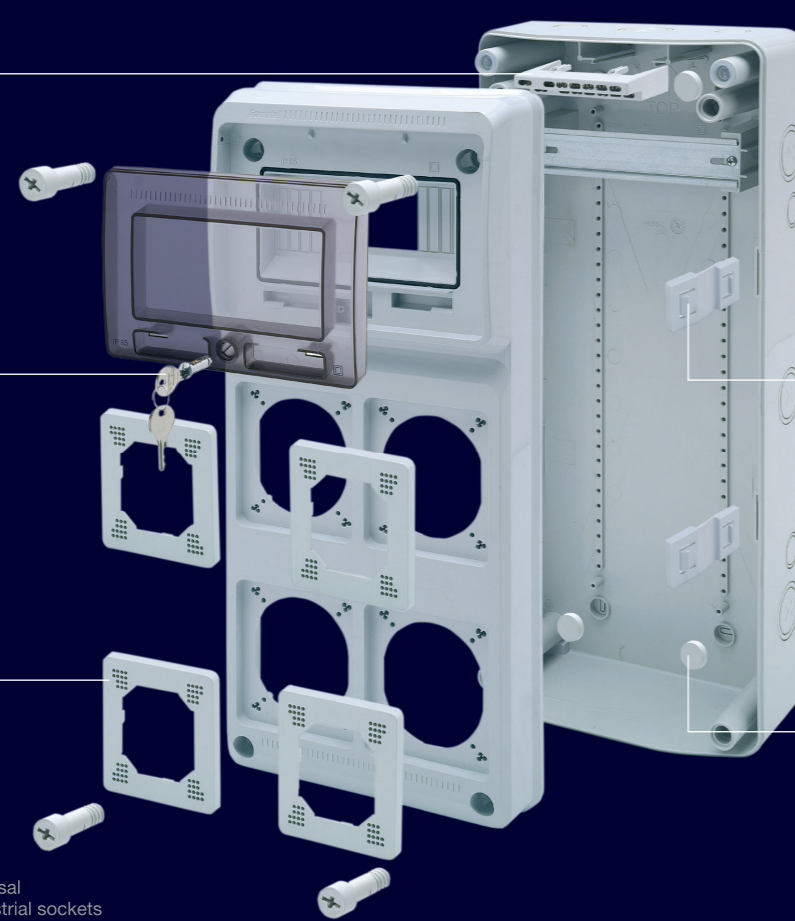

ROZVODNICE
NUOVA IP40

NUOVA IP40

Str. 138

MODULOVÉ KRYTY IP40

MODULAR
BOXES IP40

Str. 156

2 PRÁZDNÉ PRŮMYSLOVÉ SKŘÍŇE IP65 INDUSTRIAL ENCLOSURES IP65

Nový koncept modulárních průmyslových skříní v krytí IP65. Vybrané typy skříní je možno mezi sebou spojovat jak vertikálně tak horizontálně a to za pomoci jednoduché průchodky. Celkem 12 rozměrových typů skříní, které lze mezi sebou spojovat. Dostupné jsou i skříně a krabice pro rozšíření modulového prostoru (jistíči, chrániči, stykači, atd.) a rozšíření montážního prostoru pro zásuvky a další ovládací prvky.

Odnímatelná deska pro jednoduché osazení zásuvkami (jen u prázdných skříní ACQUA Combi s otvory pro zásuvky)
Removable plate for an easy cable and installation

PE/N svorkovnice
Earth/neutral bar

Kovový zámek (příslušenství)
Optional metal lock

Patentovaný systém univerzálních desek pro průmyslové zásuvky IP44 / IP67
Patented system of universal cover for IP44 / IP67 industrial sockets

Vylomitelné vstupy
Knock-outs

Levo/pravo stranné závěsy víka
Reversible door hinges

Krytky šroubů
Screw covers

PŘEHLED
COLLECTION

Skříně s plným víkem IP65

BLIND BOXES IP65

Str. 72

Skříně s otvory pro zásuvky IP65

KNOCK-OUT BOXES IP65

Str. 80