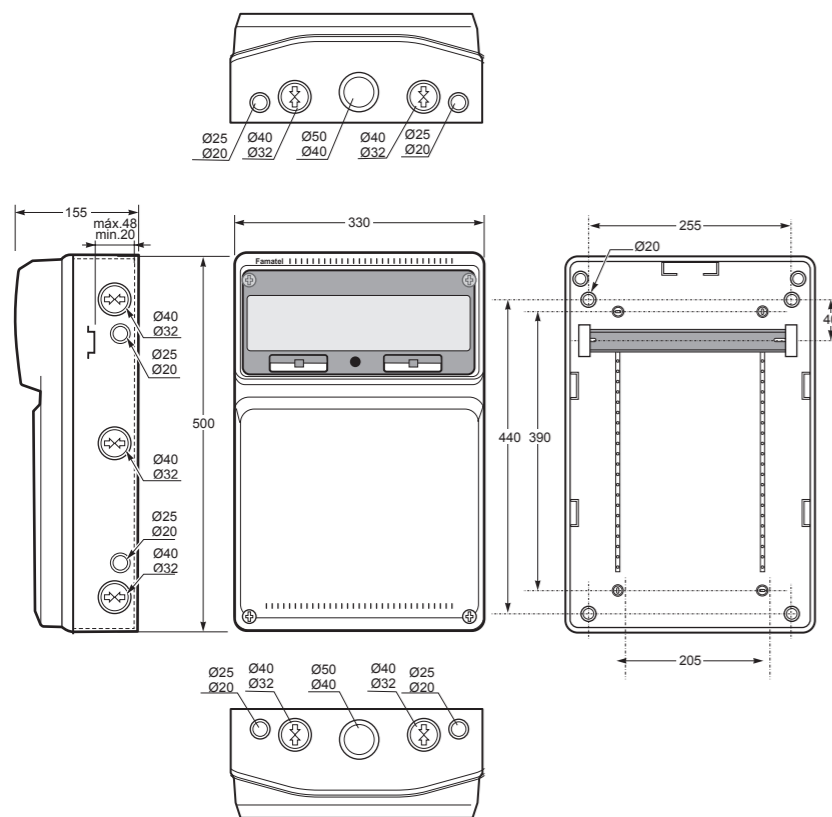

16mod. skříň 3952 AcquaCOMBI IP65 - Obj. č. 3952