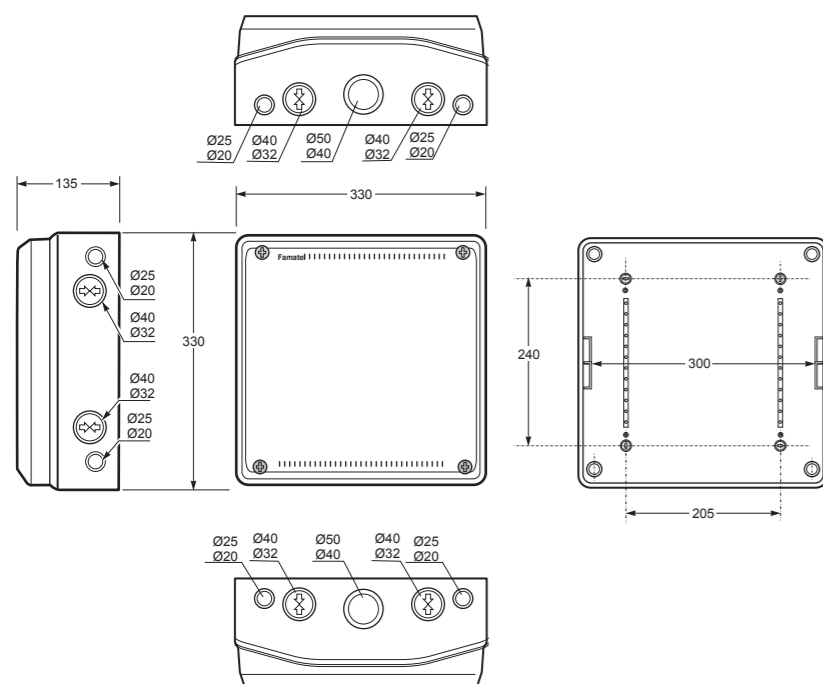

ROZŠÍŘENÍ MODULOVÉHO PROSTORU NEBO PROSTORU PRO ZÁSUVKY IP65 / MODULAR COMPLEMENTARY BOXES IP65

Skříň 3956 AcquaCOMBI IP65 - Obj. č. 3956
pro rozšíření prostoru pro zásuvky

Rozměry / Dimensions	
Výška / Height	320
Šířka / Width	330
Hloubka / Deep	135

Vstupy / Entries	
Shora / Top	2 x Ø40-Ø32 + 2 x Ø25-Ø20 + 1 x Ø50-Ø40
Ze spodu / Bottom	2 x Ø40-Ø32 + 2 x Ø25-Ø20 + 1 x Ø50-Ø40
Z boku / Side	2 x Ø40-Ø32 + 2 x Ø25-Ø20

Spojovatelné / Linkable
Norma / Norm: EN 62208

- Tělo pouzdra z ABS
- Krytky šroubů součástí balení (pro dodržení krytí)

- Frame and base in ABS
- Screw taps included for IP

Možno osadit polyesterovou montážní deskou (Obj. č. PL-3956)
It is possible installing a polyester plate (Ref. Item PL-3956)