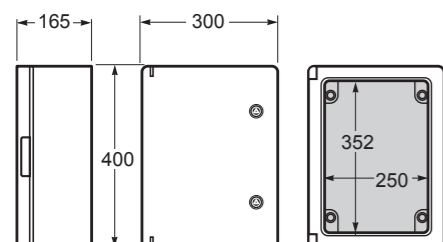

- Materiál těla a dvířek ABS
- Plastový klíč (otočení o 1/4 otáčky)
- Součástí balení je pozinkovaná ocelová montážní deska

- Door and base in ABS
- 1/4 turn plastic key
- Galvanized metal plate included

Obj. č.
39123

Skříň 39134 MAGNA IP65 / Enclosure - Obj.č. / Item **39134** 1 1