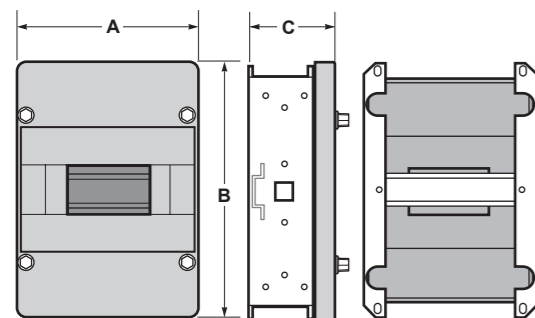

Vnitřní rozměry / Internal dimensions	
Výška / Height	548
Šířka / Width	352
Hloubka / Deep	193

Normy / Norms: EN 61439-1 / EN 60439-3 / EN 62208

- Materiál těla a dvířek ABS
- Plastový klíč (otočení o 1/4 otáčky)
- Pozinkovaná ocelová montážní deska součástí balení
- Příslušenství pro upevnění na omítku součástí balení

Vnější rozměry / External dimensions	
Výška / Height	700
Šířka / Width	500
Hloubka / Deep	245

Vnitřní rozměry / Internal dimensions	
Výška / Height	637
Šířka / Width	450
Hloubka / Deep	238

Normy / Norms: EN 61439-1 / EN 60439-3 / EN 62208

Normy / Norms: EN 61439-1 / EN 60439-3 / EN 62208

- Materiál těla a dvířek ABS
- Plastový klíč (otočení o 1/4 otáčky)
- Pozinkovaná ocelová montážní deska součástí balení
- Příslušenství pro upevnění na omítku součástí balení

- Door and base in ABS
- 1/4 turn plastic key
- Galvanized metal plate included
- Wall fixing accessories

Obj. č.  
**39168**

Montážní rám pro DIN lištu s modulovým krytem / DIN Rail

Obj. č. / Item	Rozměry / dimensions			Počet modulů
	A	B	C	
I-39123	150	229	100	1x 6
I-39134	238	347	135	2x 8
I-39145	342	448	145	3x 18
I-39146	342	543	170	4x 16
I-39157	446	627	215	4x 22