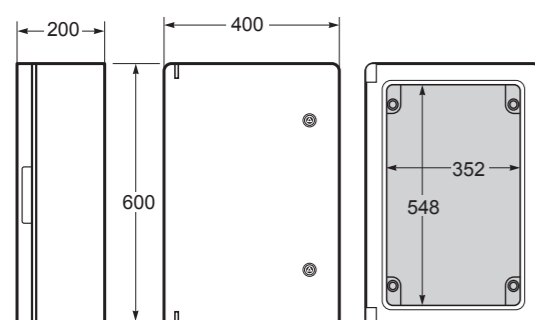

Obj. č.
39145

Skříň 39146 MAGNA IP65 / Enclosure - Obj.č. / Item **39146** 1 1