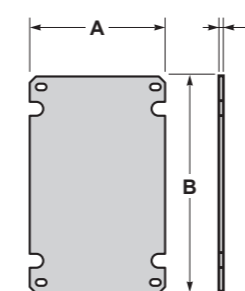

Vnitřní rozměry / Internal dimensions	
Výška / Height	453
Šířka / Width	352
Hloubka / Deep	168

Normy / Norms: EN 61439-1 / EN 60439-3 / EN 62208

- Materiál těla a dvířek ABS
- Plastový klíč (otočení o 1/4 otáčky)
- Pozinkovaná ocelová montážní deska součástí balení
- Příslušenství pro upevnění na omítku součástí balení

Vnitřní rozměry / Internal dimensions	
Výška / Height	548
Šířka / Width	352
Hloubka / Deep	193

Normy / Norms: EN 61439-1 / EN 60439-3 / EN 62208

- Materiál těla a dvířek ABS
- Plastový klíč (otočení o 1/4 otáčky)
- Pozinkovaná ocelová montážní deska součástí balení
- Příslušenství pro upevnění na omítku součástí balení

- Door and base in ABS
- 1/4 turn plastic key
- Galvanized metal plate included
- Wall fixing accessories

Obj. č.  
**39168**

Montážní rám pro DIN lištu s modulovým krytem / DIN Rail

Obj. č. / Item	Rozměry / dimensions			Počet modulů
	A	B	C	
I-39123	150	229	100	1x 6
I-39134	238	347	135	2x 8
I-39145	342	448	145	3x 18
I-39146	342	543	170	4x 16
I-39157	446	627	215	4x 22

Polyesterová montážní deska / Polyester plate

Obj. č. / Item	Rozměry / dimensions		
	A	B	C
PL-39123	150	229	3
PL-39134	238	347	3
PL-39145	342	448	4
PL-39146	342	543	4
PL-39157	446	627	4
PL-39168	543	726	4