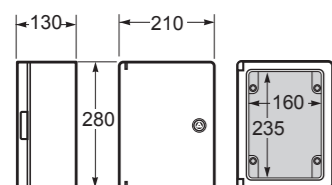

**Plavecký bazén**  
Swimming pool

**Vinný sklep**  
Wine cellar

**Zemědělství**  
Farm

SKŘÍŇE MAGNA IP65 / MAGNA ENCLOSURES IP65

Skříň 39123 MAGNA IP65 / Enclosure - Obj.č. / Item **39123** 1 1

Vnější rozměry / External dimensions	
Výška / Height	280
Šířka / Width	210
Hloubka / Deep	130

Vnitřní rozměry / Internal dimensions	
Výška / Height	235
Šířka / Width	160
Hloubka / Deep	123

Normy / Norms: EN 61439-1 / EN 60439-3 / EN 62208

- Materiál těla a dvířek ABS
- Plastový klíč (otočení o 1/4 otáčky)
- Součástí balení je pozinkovaná ocelová montážní deska

Vnitřní rozměry / Internal dimensions	
Výška / Height	352
Šířka / Width	250
Hloubka / Deep	158

Normy / Norms: EN 61439-1 / EN 60439-3 / EN 62208

- Materiál těla a dvířek ABS
- Plastový klíč (otočení o 1/4 otáčky)
- Součástí balení je pozinkovaná ocelová montážní deska

Vnitřní rozměry / Internal dimensions	
Výška / Height	453
Šířka / Width	352
Hloubka / Deep	168

Normy / Norms: EN 61439-1 / EN 60439-3 / EN 62208

- Materiál těla a dvířek ABS
- Plastový klíč (otočení o 1/4 otáčky)
- Pozinkovaná ocelová montážní deska součástí balení
- Příslušenství pro upevnění na omítku součástí balení