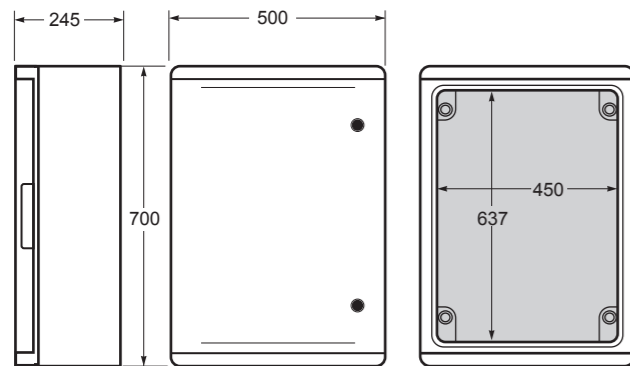

Vnitřní rozměry / Internal dimensions	
Výška / Height	352
Šířka / Width	250
Hloubka / Deep	158

Normy / Norms: EN 61439-1 / EN 60439-3 / EN 62208

- Materiál těla a dvířek ABS
- Plastový klíč (otočení o 1/4 otáčky)
- Součástí balení je pozinkovaná ocelová montážní deska

Vnitřní rozměry / Internal dimensions	
Výška / Height	453
Šířka / Width	352
Hloubka / Deep	168

Normy / Norms: EN 61439-1 / EN 60439-3 / EN 62208

- Materiál těla a dvířek ABS
- Plastový klíč (otočení o 1/4 otáčky)
- Pozinkovaná ocelová montážní deska součástí balení
- Příslušenství pro upevnění na omítku součástí balení

Vnitřní rozměry / Internal dimensions	
Výška / Height	548
Šířka / Width	352
Hloubka / Deep	193

Normy / Norms: EN 61439-1 / EN 60439-3 / EN 62208

- Materiál těla a dvířek ABS
- Plastový klíč (otočení o 1/4 otáčky)
- Pozinkovaná ocelová montážní deska součástí balení
- Příslušenství pro upevnění na omítku součástí balení

Vnější rozměry / External dimensions	
Výška / Height	700
Šířka / Width	500
Hloubka / Deep	245

Vnitřní rozměry / Internal dimensions	
Výška / Height	637
Šířka / Width	450
Hloubka / Deep	238

Normy / Norms: EN 61439-1 / EN 60439-3 / EN 62208