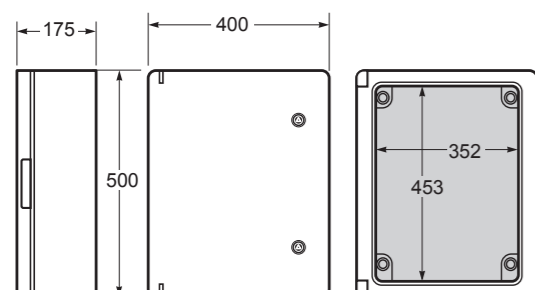

Vnější rozměry / External dimensions	
Výška / Height	400
Šířka / Width	300
Hloubka / Deep	165

Vnitřní rozměry / Internal dimensions	
Výška / Height	352
Šířka / Width	250
Hloubka / Deep	158

Normy / Norms: EN 61439-1 / EN 60439-3 / EN 62208

- Materiál těla a dvířek ABS
- Plastový klíč (otočení o 1/4 otáčky)
- Součástí balení je pozinkovaná ocelová montážní deska

- Door and base in ABS
- 1/4 turn plastic key
- Galvanized metal plate included

Obj. č.
39134

Skříň 39145 MAGNA IP65 / Enclosure - Obj.č. / Item **39145** 1 1