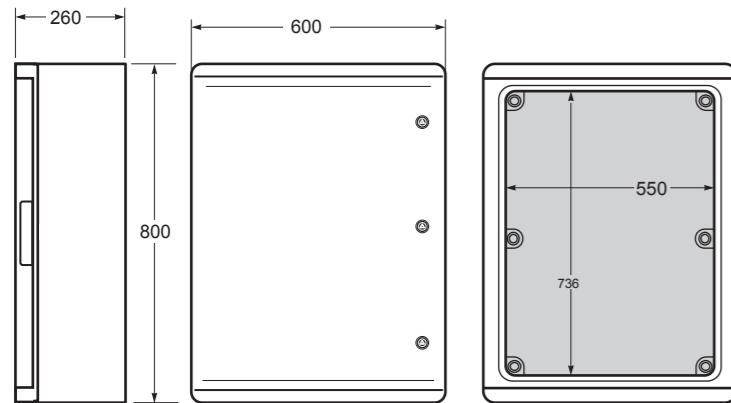

Vnitřní rozměry / Internal dimensions	
Výška / Height	453
Šířka / Width	352
Hloubka / Deep	168

Normy / Norms: EN 61439-1 / EN 60439-3 / EN 62208

- Materiál těla a dvířek ABS
- Plastový klíč (otočení o 1/4 otáčky)
- Pozinkovaná ocelová montážní deska součástí balení
- Příslušenství pro upevnění na omítku součástí balení

Vnitřní rozměry / Internal dimensions	
Výška / Height	548
Šířka / Width	352
Hloubka / Deep	193

Normy / Norms: EN 61439-1 / EN 60439-3 / EN 62208

- Materiál těla a dvířek ABS
- Plastový klíč (otočení o 1/4 otáčky)
- Pozinkovaná ocelová montážní deska součástí balení
- Příslušenství pro upevnění na omítku součástí balení

Vnější rozměry / External dimensions	
Výška / Height	700
Šířka / Width	500
Hloubka / Deep	245

Vnitřní rozměry / Internal dimensions	
Výška / Height	637
Šířka / Width	450
Hloubka / Deep	238

Normy / Norms: EN 61439-1 / EN 60439-3 / EN 62208

Obj. č.  
**39157**

Skříň 39168 MAGNA IP65 / Enclosure - Obj.č. / Item **39168**

Vnější rozměry / External dimensions	
Výška / Height	800
Šířka / Width	600
Hloubka / Deep	260

Vnitřní rozměry / Internal dimensions	
Výška / Height	736
Šířka / Width	550
Hloubka / Deep	253