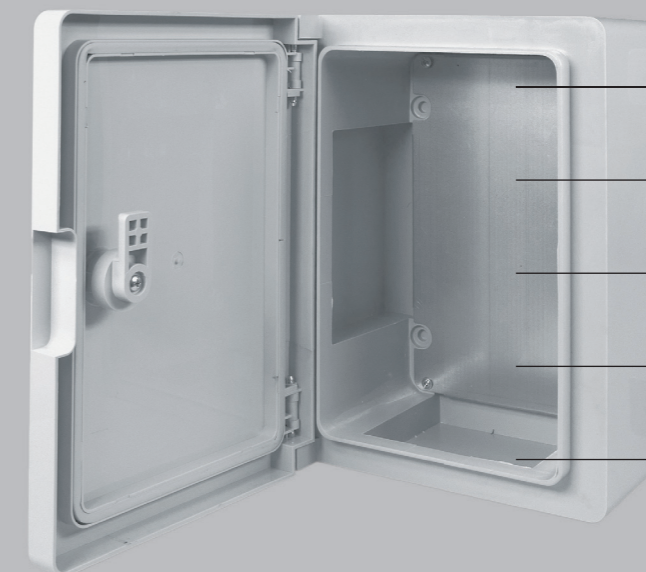

2 UNIVERZÁLNÍ PLASTOVÉ SKŘÍŇĚ MAGNA IP65  
WATERTIGHT ENCLOSURES IP65

- Odolnost vůči UV záření a proti korozi (plastový materiál)
- Rozměrová a tvarová stálost -25°C +85°C
- Stupeň hořlavosti materiálu UL 94-HB
- Součástí skříně je pozinkovaná oceloplechová montážní deska tl. 1,2 mm

- UV, Corrosion and salinity protection
- Operating temperature -25°C+85°C
- Flame-retardant UL94HB
- Include mounting galvanized metal plate 1.2 mm

Univerzální plastové skříně MAGNA IP65 pro montáž na povrch nabízíme v 6 velikostních typech až do rozměru 800x600 mm. Jsou vhodné pro domovní instalace, lehký průmysl a zemědělství. Lze je využít také pro instalaci neelektrických prvků - např. různých měřidel, ventilů apod. Dveře s plastovým zámkem se sofistikovaným systémem otevírání pomocí trojhranného klíče zajistí pohodlný a rychlý přístup a splňují celkové krytí IP65. Součástí skříně je pozinkovaná oceloplechová montážní deska v tloušťce 1,2 mm, která se univerzálně hodí k instalaci kteréhokoliv prvku.

MAGNA is composed for 6 models up to a maximum measurement of 800x600. Designed for application in the residential and industrial sector for its versatility and degree of protection to external agents. Incorporate a metal plate that allows the installation of any electrical and control equipment. It emphasizes the possibility of incorporating a porta-modules as well as the installation of a second security door. Its system of opening by triangular key allows a quick and easy access to the interior of the installation.

**Příslušenství pro upevnění na omítku (zaručuje krytí IP65)**  
Wall fixing accessories guaranteeing IP65 protection degree

**Zpevněné závěsy dveří**  
Reinforced hinges

**Plastový klíč "speciální trojhran"**   
otočení o 1/4 otáčky  
1/4 turn plastic triangle key