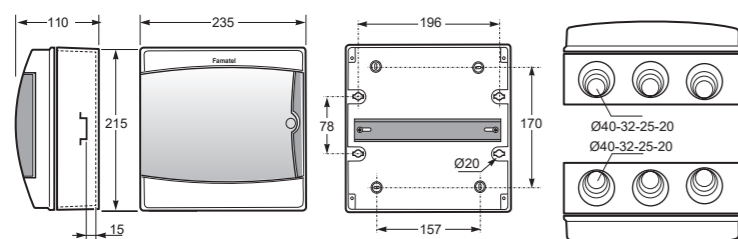

Rozměry / Dimensions	
Výška / Height	171
Šířka / Width	100
Hloubka / Deep	100

Plombovatelná / Sealable

Norma / Norm: EN 62208

- Tělo pouzdra z ABS
- Modulové okénko z PC
- Krytky šroubů součástí balení (pro dodržení krytí)

Rozměry / Dimensions	
Výška / Height	215
Šířka / Width	145
Hloubka / Deep	110

Vstupy / Entries

Shora / Top	1 x Ø20, Ø25, Ø32, Ø40
Ze spodu / Bottom	1 x Ø20, Ø25, Ø32, Ø40

Plombovatelná / Sealable

Norma / Norm: EN 62208

- Tělo pouzdra z ABS
- Modulové okénko z PC
- Krytky šroubů součástí balení (pro dodržení krytí)

- Frame and base in ABS
- Window transparent in PC
- Screw taps included for IP

Součástí rozvodnice je 1 ks svorkovnice pro rozvodnice ACQUA (plastový držák, 2 ks mosazných svorkovnic – 2x 16 mm<sup>2</sup> + 4x 10 mm<sup>2</sup>)

Obj. č. 39041

8mod. rozvodnice ACQUA 3908-TTB IP65 - Obj.č. 39081 1 9

Rozměry / Dimensions	
Výška / Height	215
Šířka / Width	235
Hloubka / Deep	110

Vstupy / Entries

Shora / Top	3 x Ø20, Ø25, Ø32, Ø40
Ze spodu / Bottom	3 x Ø20, Ø25, Ø32, Ø40