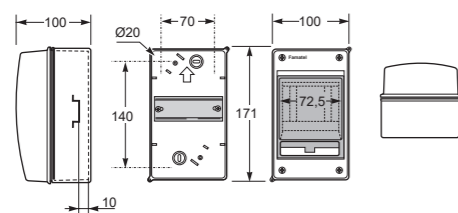

Rozměry / Dimensions	
Výška / Height	171
Šířka / Width	100
Hloubka / Deep	100

Plombovatelná / Sealable

Norma / Norm: EN 62208

- Tělo pouzdra z ABS
- Modulové okénko z PC
- Krytky šroubů součástí balení (pro dodržení krytí)

Rozměry / Dimensions	
Výška / Height	215
Šířka / Width	145
Hloubka / Deep	110

Vstupy / Entries

Shora / Top	1 x Ø20, Ø25, Ø32, Ø40
Ze spodu / Bottom	1 x Ø20, Ø25, Ø32, Ø40

Plombovatelná / Sealable

Norma / Norm: EN 62208

Rozměry / Dimensions	
Výška / Height	565
Šířka / Width	326
Hloubka / Deep	150

Vstupy / Entries	
Z boku / Side	2 x Ø40, Ø32, Ø25 4 x Ø20, Ø16
Shora / Top	1 x Ø50, Ø40, Ø32, Ø25 2 x Ø40, Ø32, Ø25 2 x Ø20, Ø16
Ze spodu / Bottom	1 x Ø50, Ø40, Ø32, Ø25 2 x Ø40, Ø32, Ø25 2 x Ø20, Ø16