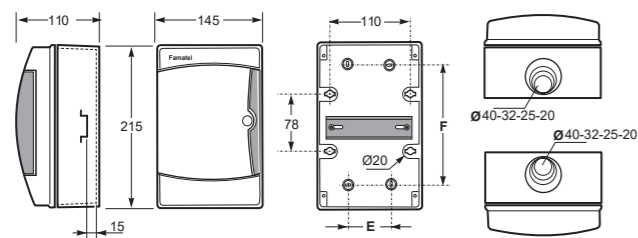

Rozměry / Dimensions	
Výška / Height	215
Šířka / Width	145
Hloubka / Deep	110

Vstupy / Entries

Shora / Top	1 x Ø20, Ø25, Ø32, Ø40
Ze spodu / Bottom	1 x Ø20, Ø25, Ø32, Ø40

Plombovatelná / Sealable

Norma / Norm: EN 62208

Rozměry / Dimensions	
Výška / Height	215
Šířka / Width	305
Hloubka / Deep	110

Vstupy / Entries

Shora / Top	3 x Ø20, Ø25, Ø32, Ø40
Ze spodu / Bottom	3 x Ø20, Ø25, Ø32, Ø40

Plombovatelná / Sealable

Norma / Norm: EN 62208

Rozměry / Dimensions	
Výška / Height	565
Šířka / Width	326
Hloubka / Deep	150

Vstupy / Entries	
Z boku / Side	2 x Ø40, Ø32, Ø25 4 x Ø20, Ø16
Shora / Top	1 x Ø50, Ø40, Ø32, Ø25 2 x Ø40, Ø32, Ø25 2 x Ø20, Ø16
Ze spodu / Bottom	1 x Ø50, Ø40, Ø32, Ø25 2 x Ø40, Ø32, Ø25 2 x Ø20, Ø16

4mod. rozvodnice ACQUA 3904-TB IP65 - Obj.č. 3904

Rozměry / Dimensions	
Výška / Height	215
Šířka / Width	145
Hloubka / Deep	110
Vstupy / Entries	
Shora / Top	1 x Ø20, Ø25, Ø32, Ø40
Ze spodu / Bottom	1 x Ø20, Ø25, Ø32, Ø40
Plombovatelná / Sealable	
Norma / Norm: EN 62208	