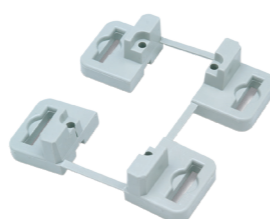

Obj. č.  
**10112**

Kovový zámek / Metal lock - Obj.č. / Item **3900** 1

- Kovový zámek pro Acqua, Acqua+ a Acqua Combi
- Metal lock for Acqua, Acqua Plus and Acqua Combi series.

Obj. č.  
**3900**

Úchyty pro vnější upevnění / Accessory for wall mounting - Obj.č. / Item **3910** 10

- Úchyty pro vnější upevnění pro Acqua, Acqua+ a Acqua Combi
- Accessory for Acqua and Acqua Combi series.

Obj. č.  
**3910**