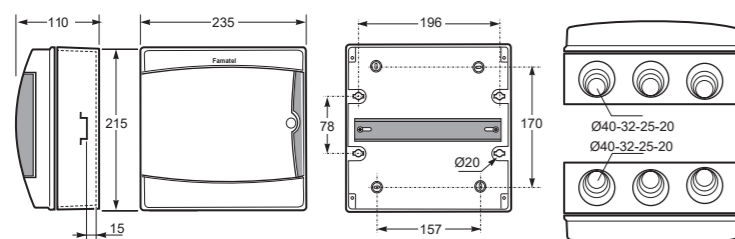

Rozměry / Dimensions	
Výška / Height	215
Šířka / Width	145
Hloubka / Deep	110

Vstupy / Entries

Shora / Top	1 x Ø20, Ø25, Ø32, Ø40
Ze spodu / Bottom	1 x Ø20, Ø25, Ø32, Ø40

Plombovatelná / Sealable

Norma / Norm: EN 62208

Rozměry / Dimensions	
Výška / Height	565
Šířka / Width	326
Hloubka / Deep	150

Vstupy / Entries	
Z boku / Side	2 x Ø40, Ø32, Ø25 4 x Ø20, Ø16
Shora / Top	1 x Ø50, Ø40, Ø32, Ø25 2 x Ø40, Ø32, Ø25 2 x Ø20, Ø16
Ze spodu / Bottom	1 x Ø50, Ø40, Ø32, Ø25 2 x Ø40, Ø32, Ø25 2 x Ø20, Ø16

4mod. rozvodnice ACQUA 3904-TB IP65 - Obj.č. 3904

Rozměry / Dimensions	
Výška / Height	215
Šířka / Width	145
Hloubka / Deep	110
Vstupy / Entries	
Shora / Top	1 x Ø20, Ø25, Ø32, Ø40
Ze spodu / Bottom	1 x Ø20, Ø25, Ø32, Ø40
Plombovatelná / Sealable	
Norma / Norm: EN 62208	

8mod. rozvodnice ACQUA 3908-TB IP65 - Obj.č. 3908

Rozměry / Dimensions	
Výška / Height	215
Šířka / Width	235
Hloubka / Deep	110
Vstupy / Entries	
Shora / Top	1 x Ø20, Ø25, Ø32, Ø40
Ze spodu / Bottom	1 x Ø20, Ø25, Ø32, Ø40
Plombovatelná / Sealable	
Norma / Norm: EN 62208	