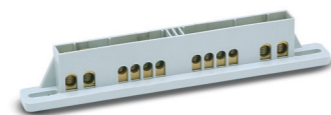

PŘÍSLUŠENSTVÍ A SVORKOVNICE / ACCESSORIES AND TERMINALS

PE/N svorkovnice / Terminal bar support + Terminal bar - Obj.č. / Item **10004** 1

- Svorkovnice pro 3904, 39041 a pro řadu Acqua Combi 2 x (2x16 mm²) + 2 x (4x10 mm²)
- Neutral and earth terminal bar support for item 3904-TB, 3904-TTB and Acqua Combi serie + 2 terminal bar RG-04 (2x16 mm² + 4x10 mm²).

Obj. č.
10004

PE/N svorkovnice / Terminal bar support + Terminal bar - Obj.č. / Item **10012** 1

- Svorkovnice pro Acqua a Acqua Combi 2x16 mm² + 12x10 mm²
- Neutral and earth terminal bar support for Acqua and Acqua Combi series 1x terminal RG-12 (2x16 mm² + 12x10 mm²).