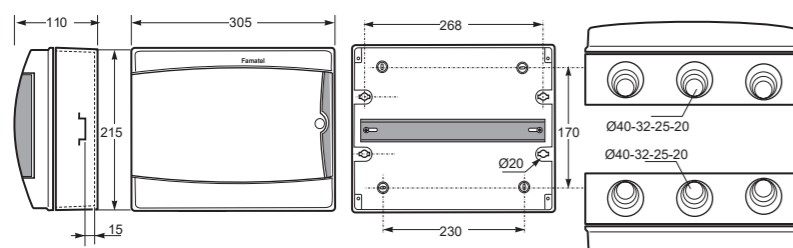

Rozměry / Dimensions	
Výška / Height	215
Šířka / Width	145
Hloubka / Deep	110

Vstupy / Entries

Shora / Top	1 x Ø20, Ø25, Ø32, Ø40
Ze spodu / Bottom	1 x Ø20, Ø25, Ø32, Ø40

Plombovatelná / Sealable

Norma / Norm: EN 62208

Obj. č. 39041

8mod. rozvodnice ACQUA 3908-TTB IP65 - Obj.č. 39081 1 9

Rozměry / Dimensions	
Výška / Height	215
Šířka / Width	235
Hloubka / Deep	110

Vstupy / Entries

Shora / Top	3 x Ø20, Ø25, Ø32, Ø40
Ze spodu / Bottom	3 x Ø20, Ø25, Ø32, Ø40

Rozměry / Dimensions	
Výška / Height	215
Šířka / Width	305
Hloubka / Deep	110

Vstupy / Entries

Shora / Top	3 x Ø20, Ø25, Ø32, Ø40
Ze spodu / Bottom	3 x Ø20, Ø25, Ø32, Ø40

Plombovatelná / Sealable

Norma / Norm: EN 62208