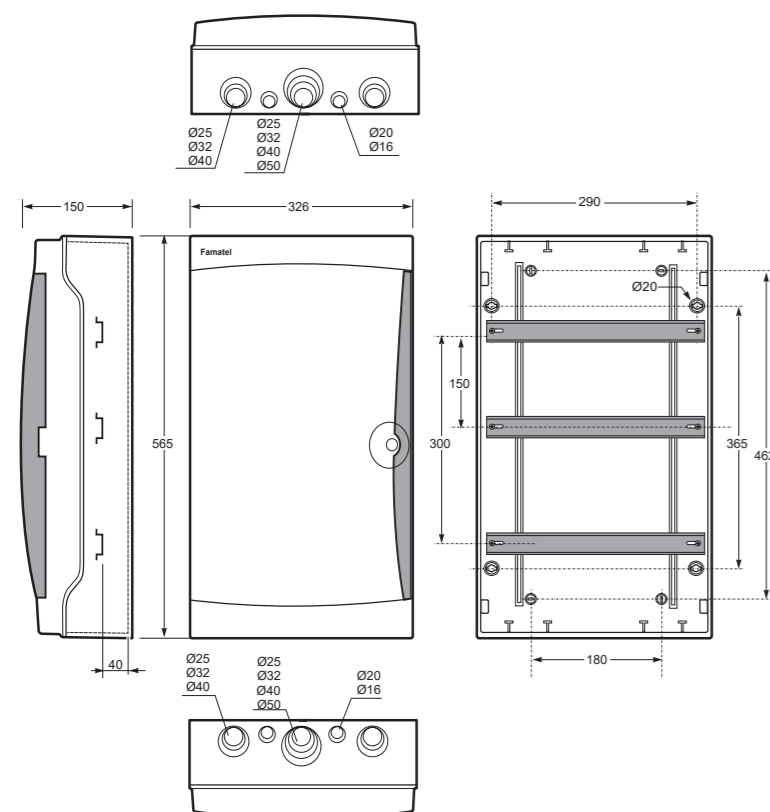

Rozměry / Dimensions	
Výška / Height	215
Šířka / Width	145
Hloubka / Deep	110

Vstupy / Entries

Shora / Top	1 x Ø20, Ø25, Ø32, Ø40
Ze spodu / Bottom	1 x Ø20, Ø25, Ø32, Ø40

Plombovatelná / Sealable

Norma / Norm: EN 62208

Rozměry / Dimensions	
Výška / Height	215
Šířka / Width	305
Hloubka / Deep	110

Vstupy / Entries

Shora / Top	3 x Ø20, Ø25, Ø32, Ø40
Ze spodu / Bottom	3 x Ø20, Ø25, Ø32, Ø40

Plombovatelná / Sealable

Norma / Norm: EN 62208

Rozměry / Dimensions	
Výška / Height	565
Šířka / Width	326
Hloubka / Deep	150

Vstupy / Entries	
Z boku / Side	2 x Ø40, Ø32, Ø25 4 x Ø20, Ø16
Shora / Top	1 x Ø50, Ø40, Ø32, Ø25 2 x Ø40, Ø32, Ø25 2 x Ø20, Ø16
Ze spodu / Bottom	1 x Ø50, Ø40, Ø32, Ø25 2 x Ø40, Ø32, Ø25 2 x Ø20, Ø16