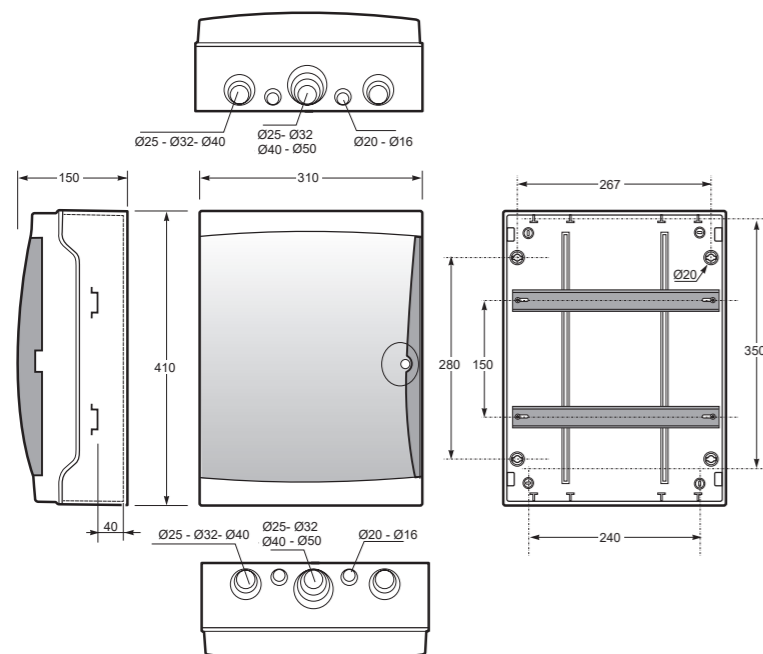

26mod. rozvodnice ACQUA 3926-TTB IP65 - Obj.č. 39261 1 5