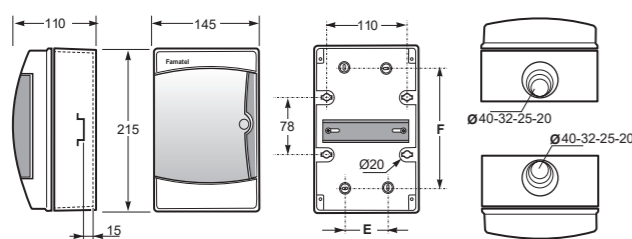

Rozměry / Dimensions	
Výška / Height	171
Šířka / Width	100
Hloubka / Deep	100

Plombovatelná / Sealable

Norma / Norm: EN 62208

- Tělo pouzdra z ABS
- Modulové okénko z PC
- Krytky šroubů součástí balení (pro dodržení krytí)

Rozměry / Dimensions	
Výška / Height	215
Šířka / Width	145
Hloubka / Deep	110

Vstupy / Entries

Shora / Top	1 x Ø20, Ø25, Ø32, Ø40
Ze spodu / Bottom	1 x Ø20, Ø25, Ø32, Ø40

Plombovatelná / Sealable

Norma / Norm: EN 62208

Rozměry / Dimensions	
Výška / Height	565
Šířka / Width	326
Hloubka / Deep	150

Vstupy / Entries	
Z boku / Side	2 x Ø40, Ø32, Ø25 4 x Ø20, Ø16
Shora / Top	1 x Ø50, Ø40, Ø32, Ø25 2 x Ø40, Ø32, Ø25 2 x Ø20, Ø16
Ze spodu / Bottom	1 x Ø50, Ø40, Ø32, Ø25 2 x Ø40, Ø32, Ø25 2 x Ø20, Ø16