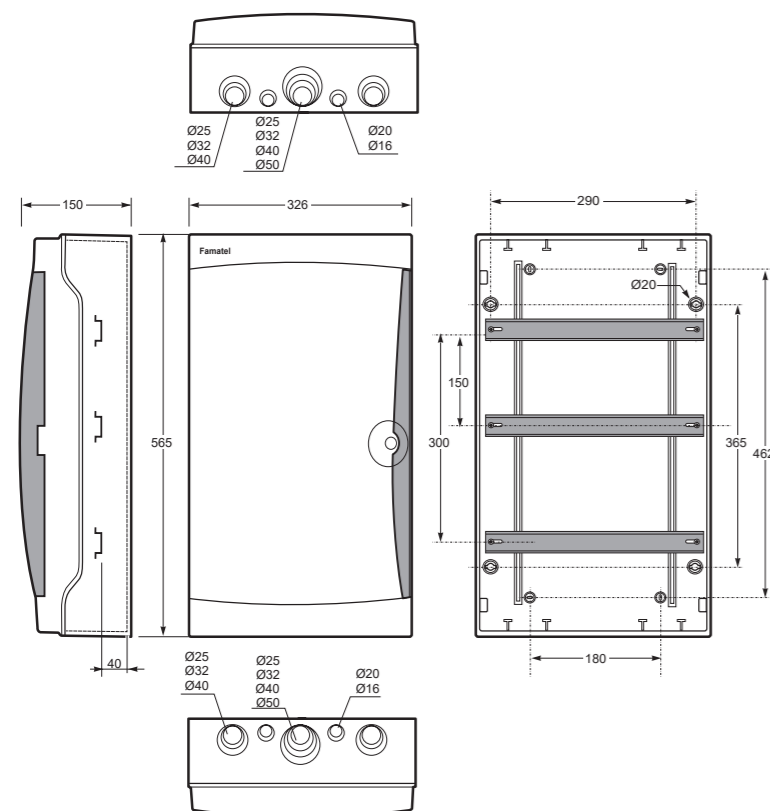

Rozměry / Dimensions	
Výška / Height	171
Šířka / Width	100
Hloubka / Deep	100

Plombovatelná / Sealable

Norma / Norm: EN 62208

- Tělo pouzdra z ABS
- Modulové okénko z PC
- Krytky šroubů součástí balení (pro dodržení krytí)

Rozměry / Dimensions	
Výška / Height	215
Šířka / Width	145
Hloubka / Deep	110

Vstupy / Entries

Shora / Top	1 x Ø20, Ø25, Ø32, Ø40
Ze spodu / Bottom	1 x Ø20, Ø25, Ø32, Ø40

Plombovatelná / Sealable

Norma / Norm: EN 62208

Rozměry / Dimensions	
Výška / Height	565
Šířka / Width	326
Hloubka / Deep	150

Vstupy / Entries	
Z boku / Side	2 x Ø40, Ø32, Ø25 4 x Ø20, Ø16
Shora / Top	1 x Ø50, Ø40, Ø32, Ø25 2 x Ø40, Ø32, Ø25 2 x Ø20, Ø16
Ze spodu / Bottom	1 x Ø50, Ø40, Ø32, Ø25 2 x Ø40, Ø32, Ø25 2 x Ø20, Ø16