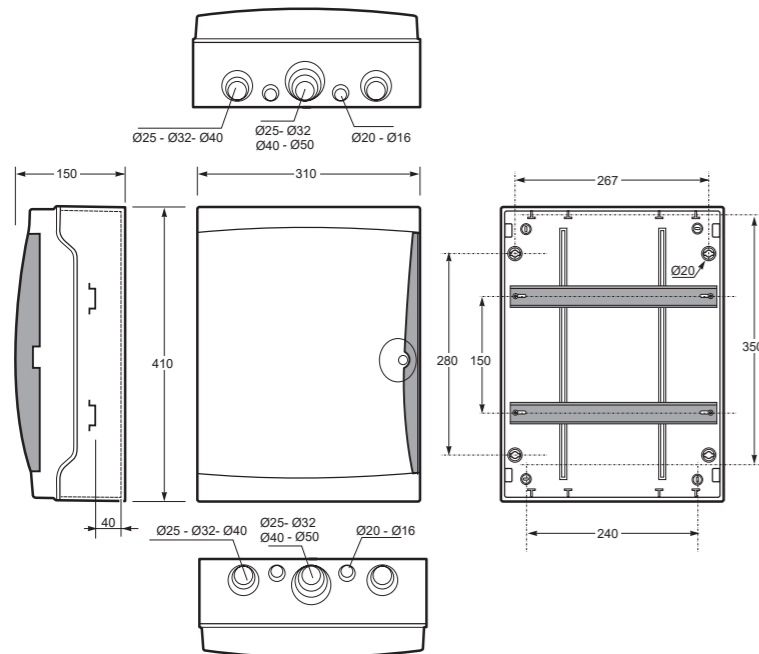

26mod. rozvodnice ACQUA 3926-TB IP65 - Obj.č. 3926 1 5