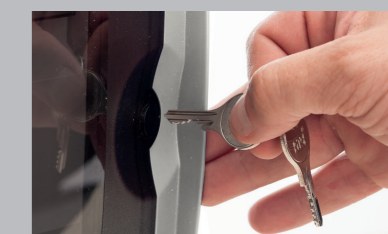

Možnost uzamčení modulového okénka
Optional metal lock