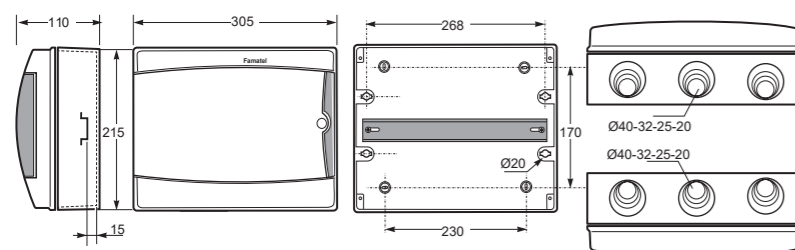

Rozměry / Dimensions	
Výška / Height	565
Šířka / Width	326
Hloubka / Deep	150

Vstupy / Entries	
Z boku / Side	2 x Ø40, Ø32, Ø25 4 x Ø20, Ø16
Shora / Top	1 x Ø50, Ø40, Ø32, Ø25 2 x Ø40, Ø32, Ø25 2 x Ø20, Ø16
Ze spodu / Bottom	1 x Ø50, Ø40, Ø32, Ø25 2 x Ø40, Ø32, Ø25 2 x Ø20, Ø16

8mod. rozvodnice ACQUA 3908-TB IP65 - Obj.č. 3908

Rozměry / Dimensions	
Výška / Height	215
Šířka / Width	235
Hloubka / Deep	110
Vstupy / Entries	
Shora / Top	1 x Ø20, Ø25, Ø32, Ø40
Ze spodu / Bottom	1 x Ø20, Ø25, Ø32, Ø40
Plombovatelná / Sealable	
Norma / Norm: EN 62208	

- Tělo pouzdra z ABS
- Dvířka z ABS
- Krytky šroubů součástí balení (pro dodržení krytí)
- Frame and base in ABS
- Door in ABS
- Screw taps included for IP

Obj. č. 3908

Součástí rozvodnice je 1 ks svorkovnice pro rozvodnice ACQUA (plastový držák, 2 ks mosazných svorkovnic – 2x 16 mm<sup>2</sup> + 12x 10 mm<sup>2</sup>)

12mod. rozvodnice ACQUA 3912-TB IP65 - Obj.č. 3912

Rozměry / Dimensions	
Výška / Height	215
Šířka / Width	305
Hloubka / Deep	110
Vstupy / Entries	
Shora / Top	3 x Ø20, Ø25, Ø32, Ø40
Ze spodu / Bottom	3 x Ø20, Ø25, Ø32, Ø40
Plombovatelná / Sealable	
Norma / Norm: EN 62208	