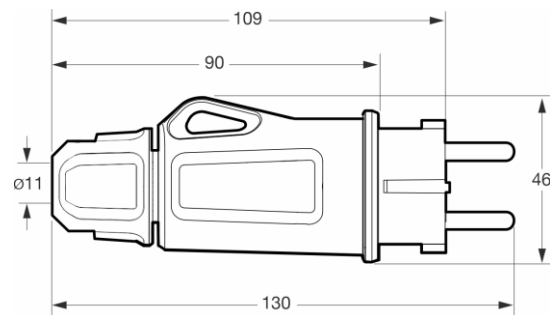

Katalogový list: **1165**

Domovní vildice IP54 16A 250V~

Konstrukční vlastnosti

Rozměry

Výška	46 mm
Šířka	42 mm
Hloubka	130 mm

Konfigurace

Počet pólů	2p + PE
Typ	Vidlice
Zásuvka	Přímá
Připojení	Šroubové svorky

Zapojení

Kabel	Ø12 (3x 1,5mm ² nebo 3x 2,5mm ²)
Nástroj	Šroubovák PH2 nebo plochý do 0,8mm
Utahovací moment	0,8 Nm

Technické parametry

Elektrotechnické informace

Jmenovité napětí	250 V ~
Jmenovitý proud	16 A
Jmenovitý výkon	3680 W
Izolační napětí	5MΩ@500Vdc
Dielektrická pevnost	2 kV

Mechanické informace

Stupeň krytí	IP54
Mechanická odolnost	IK08

Materiál

Plastové části	PA6
Kovové části	Poniklovaná mosaz
Barva	Černá
Zkouška žhavou smyčkou	750°C živé části, 650°C ostatní části
Zkouška kuličkou	125°C živé části, 70°C ostatní části