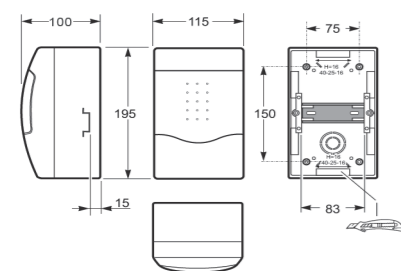

Rozměry / Dimensions	
Výška / Height	195
Šířka / Width	350
Hloubka / Deep	100

Plombovatelná / Sealable

Norma / Norm: EN 62208 / EN 60670-24

- Tělo pouzdra z ABS
- Modulové okénko z PC
- Plombovatelné šrouby (součást balení)

Rozměry / Dimensions	
Výška / Height	350
Šířka / Width	310
Hloubka / Deep	110

Plombovatelná / Sealable

Norma / Norm: EN 62208 / EN 60670-24

- Tělo pouzdra z ABS
- Modulové okénko z PC
- Plombovatelné šrouby (součást balení)

Rozměry / Dimensions	
Výška / Height	460
Šířka / Width	310
Hloubka / Deep	110

Plombovatelná / Sealable

Norma / Norm: EN 62208 / EN 60670-24

- Tělo pouzdra z ABS
- Modulové okénko z PC
- Plombovatelné šrouby (součást balení)

Rozměry / Dimensions	
Výška / Height	195
Šířka / Width	115
Hloubka / Deep	100

Plombovatelná / Sealable

Norma / Norm: EN 62208 / EN 60670-24

- Tělo pouzdra a dvířka z ABS
- Plombovatelné šrouby (součást balení)