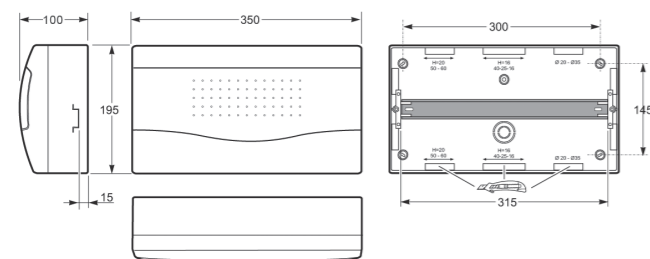

Rozměry / Dimensions	
Výška / Height	195
Šířka / Width	238
Hloubka / Deep	100

Plombovatelná / Sealable

Norma / Norm: EN 62208 / EN 60670-24

- Tělo pouzdra z ABS
- Modulové okénko z PC
- Plombovatelné šrouby (součást balení)

Rozměry / Dimensions	
Výška / Height	195
Šířka / Width	284
Hloubka / Deep	100

Plombovatelná / Sealable

Norma / Norm: EN 62208 / EN 60670-24

- Tělo pouzdra z ABS
- Modulové okénko z PC
- Plombovatelné šrouby (součást balení)

Rozměry / Dimensions	
Výška / Height	195
Šířka / Width	350
Hloubka / Deep	100

Plombovatelná / Sealable

Norma / Norm: EN 62208 / EN 60670-24

- Tělo pouzdra z ABS
- Modulové okénko z PC
- Plombovatelné šrouby (součást balení)

Rozměry / Dimensions	
Výška / Height	350
Šířka / Width	310
Hloubka / Deep	110

Plombovatelná / Sealable

Norma / Norm: EN 62208 / EN 60670-24

- Tělo pouzdra z ABS
- Modulové okénko z PC
- Plombovatelné šrouby (součást balení)