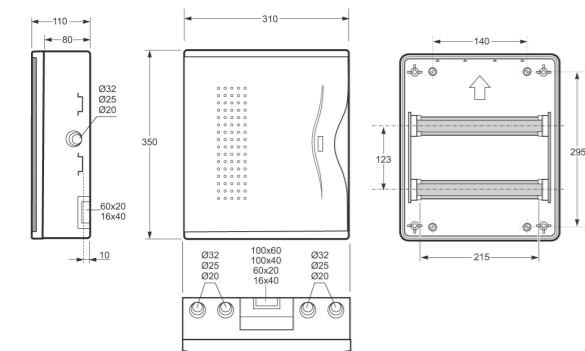

Rozměry / Dimensions	
Výška / Height	350
Šířka / Width	310
Hloubka / Deep	110

Plombovatelná / Sealable

Norma / Norm: EN 62208 / EN 60670-24

- Tělo pouzdra z ABS
- Modulové okénko z PC
- Plombovatelné šrouby (součást balení)

Obj. č.
10412

Obj. č.
3808

Rozvodnice na omítku - NUOVA IP40

12mod. rozvodnice NUOVA 3812 IP40 - Obj.č. 3812

Rozměry / Dimensions	
Výška / Height	195
Šířka / Width	284
Hloubka / Deep	100

Plombovatelná / Sealable

Obj. č. 3812

18mod. rozvodnice NUOVA 3818 IP40 - Obj.č. 3818

Rozměry / Dimensions	
Výška / Height	195
Šířka / Width	350
Hloubka / Deep	100

Plombovatelná / Sealable

Norma / Norm: EN 62208 / EN 60670-24

- Tělo pouzdra a dvířka z ABS
- Plombovatelné šrouby (součást balení)

- Frame and base in ABS
- Sealable screw

Svorkovnice PE/N (součást balení)
Terminal block (Included)  Obj. č. 10412

Obj. č. 3818

24mod. rozvodnice NUOVA 3824 IP40 - Obj.č. 3824

Rozměry / Dimensions	
Výška / Height	350
Šířka / Width	310
Hloubka / Deep	110