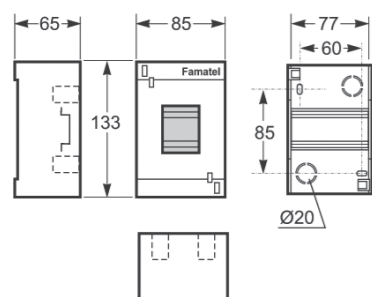

4mod. modulový kryt na povrch 3454 IP40 - Obj.č. 3454 3 60