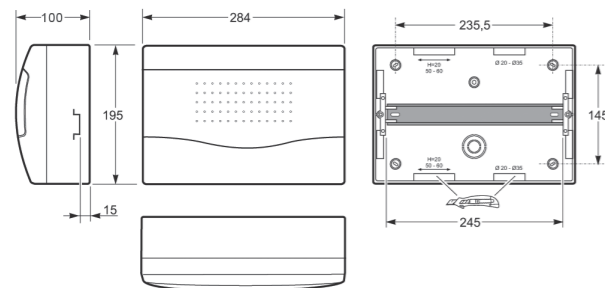

4mod. rozvodnice NUOVA 3604 IP40 - Obj.č. 3604

1 30

Rozměry / Dimensions	
Výška / Height	195
Šířka / Width	115
Hloubka / Deep	100

Plombovatelná / Sealable

Norma / Norm: EN 62208 / EN 60670-24

- Tělo pouzdra z ABS
- Modulové okénko z PC
- Plombovatelné šrouby (součást balení)

Rozměry / Dimensions	
Výška / Height	195
Šířka / Width	238
Hloubka / Deep	100

Plombovatelná / Sealable

Norma / Norm: EN 62208 / EN 60670-24

- Tělo pouzdra z ABS
- Modulové okénko z PC
- Plombovatelné šrouby (součást balení)

Rozměry / Dimensions	
Výška / Height	195
Šířka / Width	284
Hloubka / Deep	100

Plombovatelná / Sealable

Norma / Norm: EN 62208 / EN 60670-24

- Tělo pouzdra z ABS
- Modulové okénko z PC
- Plombovatelné šrouby (součást balení)

Rozměry / Dimensions	
Výška / Height	195
Šířka / Width	350
Hloubka / Deep	100

Plombovatelná / Sealable

Norma / Norm: EN 62208 / EN 60670-24

- Tělo pouzdra z ABS
- Modulové okénko z PC
- Plombovatelné šrouby (součást balení)