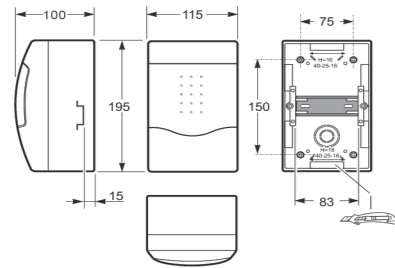

4mod. rozvodnice NUOVA 3604 IP40 - Obj.č. 3604

1 30

Rozměry / Dimensions	
Výška / Height	195
Šířka / Width	115
Hloubka / Deep	100

Plombovatelná / Sealable

Norma / Norm: EN 62208 / EN 60670-24

- Tělo pouzdra z ABS
- Modulové okénko z PC
- Plombovatelné šrouby (součást balení)

Rozměry / Dimensions	
Výška / Height	195
Šířka / Width	238
Hloubka / Deep	100

Plombovatelná / Sealable

Norma / Norm: EN 62208 / EN 60670-24

- Tělo pouzdra z ABS
- Modulové okénko z PC
- Plombovatelné šrouby (součást balení)

Rozměry / Dimensions	
Výška / Height	195
Šířka / Width	284
Hloubka / Deep	100

Plombovatelná / Sealable

Norma / Norm: EN 62208 / EN 60670-24

- Tělo pouzdra z ABS
- Modulové okénko z PC
- Plombovatelné šrouby (součást balení)