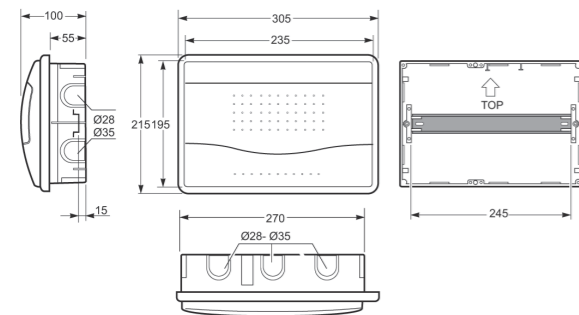

Rozměry / Dimensions	
Výška / Height	195
Šířka / Width	238
Hloubka / Deep	100

Plombovatelná / Sealable

Norma / Norm: EN 62208 / EN 60670-24

- Tělo pouzdra z ABS
- Modulové okénko z PC
- Plombovatelné šrouby (součást balení)

Svorkovnice PE/N
(součást balení)
Terminal block (Included)

Obj. č.
10412

Obj. č.
3508

12mod. rozvodnice NUOVA 3512 IP40 - Obj.č. 3512

Rozměry / Dimensions	
Výška / Height	215
Šířka / Width	305
Hloubka / Deep	100