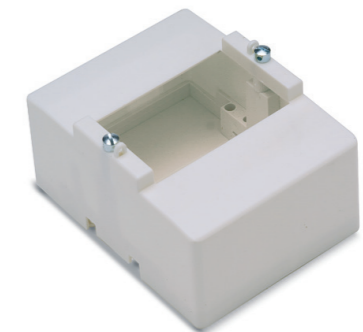

Rozměry / Dimensions	
Výška / Height	117
Šířka / Width	90
Hloubka / Deep	60

Plombovatelná / Sealable

Norma / Norm: EN 62208 / EN 60670-24

- Tělo pouzdra z ABS
- Plombovatelné šrouby (součást balení)
- Frame and base in ABS
- Sealable screw

Obj. č.
3434