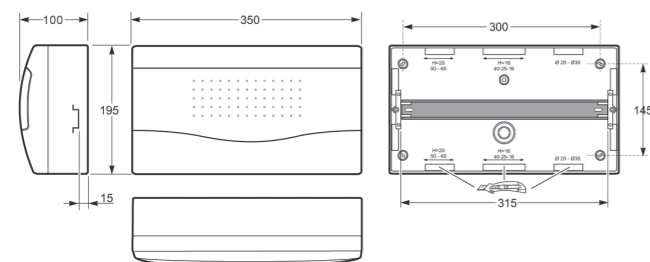

Obj. č.
10412

Obj. č.
3808

Rozvodnice na omítku - NUOVA IP40

12mod. rozvodnice NUOVA 3812 IP40 - Obj.č. 3812

Rozměry / Dimensions	
Výška / Height	195
Šířka / Width	284
Hloubka / Deep	100

Plombovatelná / Sealable

Obj. č. 3812

18mod. rozvodnice NUOVA 3818 IP40 - Obj.č. 3818

Rozměry / Dimensions	
Výška / Height	195
Šířka / Width	350
Hloubka / Deep	100

Plombovatelná / Sealable

Norma / Norm: EN 62208 / EN 60670-24

- Tělo pouzdra a dvířka z ABS
- Plombovatelné šrouby (součást balení)