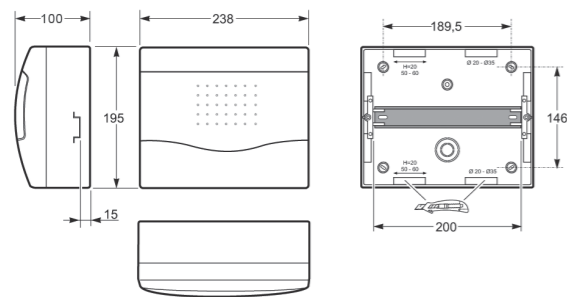

4mod. rozvodnice NUOVA 3604 IP40 - Obj.č. 3604

1 30

Rozměry / Dimensions	
Výška / Height	195
Šířka / Width	115
Hloubka / Deep	100

Plombovatelná / Sealable

Norma / Norm: EN 62208 / EN 60670-24

- Tělo pouzdra z ABS
- Modulové okénko z PC
- Plombovatelné šrouby (součást balení)

Rozměry / Dimensions	
Výška / Height	195
Šířka / Width	238
Hloubka / Deep	100

Plombovatelná / Sealable

Norma / Norm: EN 62208 / EN 60670-24

- Tělo pouzdra z ABS
- Modulové okénko z PC
- Plombovatelné šrouby (součást balení)

Rozměry / Dimensions	
Výška / Height	195
Šířka / Width	284
Hloubka / Deep	100

Plombovatelná / Sealable

Norma / Norm: EN 62208 / EN 60670-24

- Tělo pouzdra z ABS
- Modulové okénko z PC
- Plombovatelné šrouby (součást balení)

Rozměry / Dimensions	
Výška / Height	195
Šířka / Width	350
Hloubka / Deep	100

Plombovatelná / Sealable

Norma / Norm: EN 62208 / EN 60670-24

- Tělo pouzdra z ABS
- Modulové okénko z PC
- Plombovatelné šrouby (součást balení)