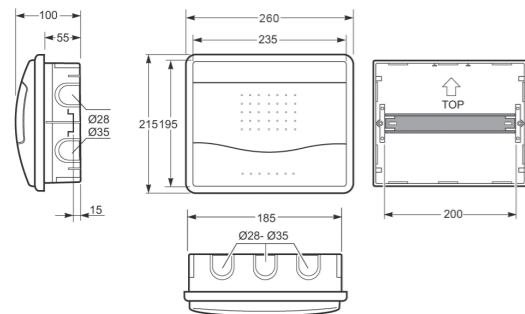

Rozměry / Dimensions	
Výška / Height	215
Šířka / Width	140
Hloubka / Deep	100

Plombovatelná / Sealable

Norma / Norm: EN 62208 / EN 60670-24

- Tělo pouzdra z ABS
- Modulové okénko z PC
- Plombovatelné šrouby (součást balení)

- Frame and base in ABS
- Window transparent in PC
- Sealable screw

Svorkovnice PE/N
(součást balení)
Terminal block (Included)

Obj. č.
337p

Obj. č.
3504

8mod. rozvodnice NUOVA 3508 IP40 - Obj.č. 3508

Rozměry / Dimensions	
Výška / Height	215
Šířka / Width	260
Hloubka / Deep	100