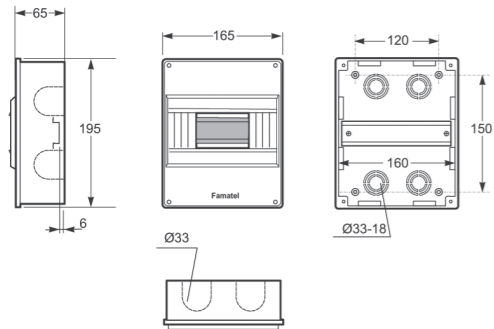

Modulové kryty IP40

8mod. modulový kryt na povrch 3404 IP40 - Obj.č. 3404