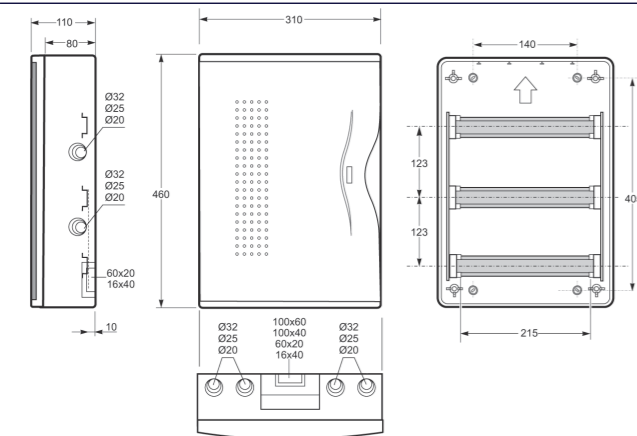

Rozměry / Dimensions	
Výška / Height	195
Šířka / Width	350
Hloubka / Deep	100

Plombovatelná / Sealable

Norma / Norm: EN 62208 / EN 60670-24

- Tělo pouzdra z ABS
- Modulové okénko z PC
- Plombovatelné šrouby (součást balení)

Rozměry / Dimensions	
Výška / Height	350
Šířka / Width	310
Hloubka / Deep	110

Plombovatelná / Sealable

Norma / Norm: EN 62208 / EN 60670-24

- Tělo pouzdra z ABS
- Modulové okénko z PC
- Plombovatelné šrouby (součást balení)

Rozměry / Dimensions	
Výška / Height	460
Šířka / Width	310
Hloubka / Deep	110

Plombovatelná / Sealable

Norma / Norm: EN 62208 / EN 60670-24

- Tělo pouzdra z ABS
- Modulové okénko z PC
- Plombovatelné šrouby (součást balení)

Rozměry / Dimensions	
Výška / Height	195
Šířka / Width	115
Hloubka / Deep	100

Plombovatelná / Sealable

Norma / Norm: EN 62208 / EN 60670-24

- Tělo pouzdra a dvířka z ABS
- Plombovatelné šrouby (součást balení)