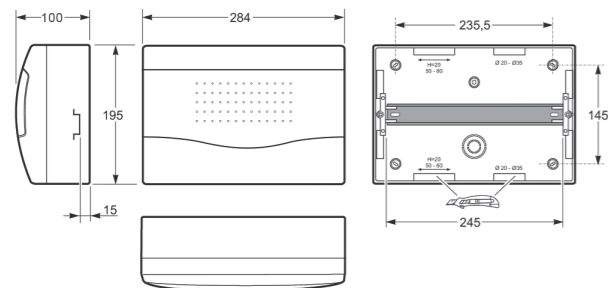

Rozměry / Dimensions	
Výška / Height	350
Šířka / Width	310
Hloubka / Deep	110

Plombovatelná / Sealable

Norma / Norm: EN 62208 / EN 60670-24

- Tělo pouzdra z ABS
- Modulové okénko z PC
- Plombovatelné šrouby (součást balení)

Rozměry / Dimensions	
Výška / Height	460
Šířka / Width	310
Hloubka / Deep	110

Plombovatelná / Sealable

Norma / Norm: EN 62208 / EN 60670-24

- Tělo pouzdra z ABS
- Modulové okénko z PC
- Plombovatelné šrouby (součást balení)

Rozměry / Dimensions	
Výška / Height	195
Šířka / Width	115
Hloubka / Deep	100

Plombovatelná / Sealable

Norma / Norm: EN 62208 / EN 60670-24

- Tělo pouzdra a dvířka z ABS
- Plombovatelné šrouby (součást balení)

Obj. č.
10412

Obj. č.
3808

Rozvodnice na omítku - NUOVA IP40

12mod. rozvodnice NUOVA 3812 IP40 - Obj.č. 3812

Rozměry / Dimensions	
Výška / Height	195
Šířka / Width	284
Hloubka / Deep	100

Plombovatelná / Sealable