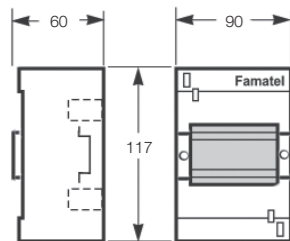

4mod. modulový kryt na DIN lištu 3434 IP40 - Obj.č. 3434 1 30