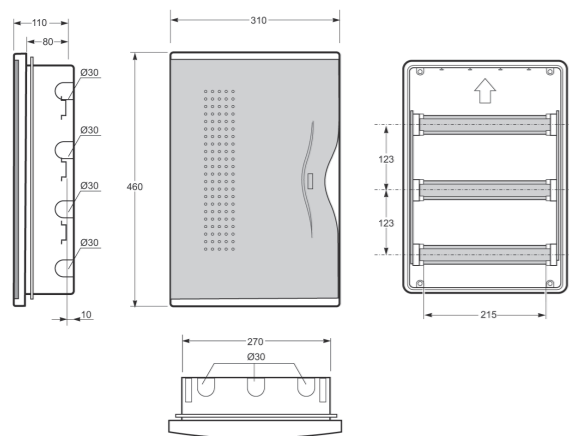

Rozměry / Dimensions	
Výška / Height	195
Šířka / Width	238
Hloubka / Deep	100

Plombovatelná / Sealable

Norma / Norm: EN 62208 / EN 60670-24

- Tělo pouzdra z ABS
- Modulové okénko z PC
- Plombovatelné šrouby (součást balení)

Rozměry / Dimensions	
Výška / Height	195
Šířka / Width	284
Hloubka / Deep	100

Plombovatelná / Sealable

Norma / Norm: EN 62208 / EN 60670-24

- Tělo pouzdra z ABS
- Modulové okénko z PC
- Plombovatelné šrouby (součást balení)

Rozměry / Dimensions	
Výška / Height	195
Šířka / Width	350
Hloubka / Deep	100

Plombovatelná / Sealable

Norma / Norm: EN 62208 / EN 60670-24

- Tělo pouzdra z ABS
- Modulové okénko z PC
- Plombovatelné šrouby (součást balení)

2x Svorkovnice PE/N
(součást balení)
2x Terminal block (Included)

Obj. č.
10412

Obj. č.
3524

36mod. rozvodnice NUOVA 3536 IP40 - Obj.č. 3536

Rozměry / Dimensions	
Výška / Height	460
Šířka / Width	310
Hloubka / Deep	110