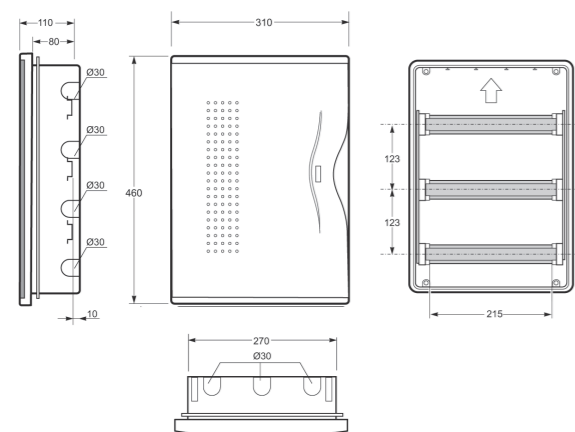

Rozměry / Dimensions	
Výška / Height	195
Šířka / Width	115
Hloubka / Deep	100

Plombovatelná / Sealable

Norma / Norm: EN 62208 / EN 60670-24

- Tělo pouzdra a dvířka z ABS
- Plombovatelné šrouby (součást balení)

Obj. č.
10412

Obj. č.
3718

24mod. rozvodnice NUOVA 3724 IP40 - Obj.č. 3724

Rozměry / Dimensions	
Výška / Height	350
Šířka / Width	310
Hloubka / Deep	110

Plombovatelná / Sealable

Norma / Norm: EN 62208 / EN 60670-24

Rozměry / Dimensions	
Výška / Height	460
Šířka / Width	310
Hloubka / Deep	110

Plombovatelná / Sealable

Norma / Norm: EN 62208 / EN 60670-24

- Tělo pouzdra a dvířka z ABS
- Plombovatelné šrouby (součást balení)