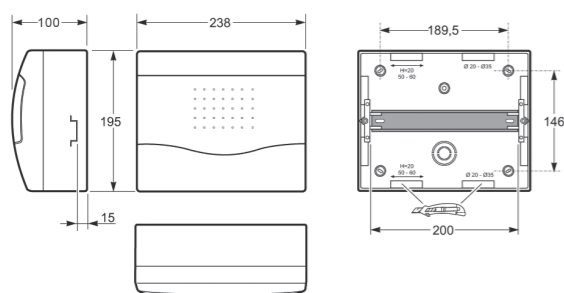

Rozměry / Dimensions	
Výška / Height	460
Šířka / Width	310
Hloubka / Deep	110

Plombovatelná / Sealable

Norma / Norm: EN 62208 / EN 60670-24

- Tělo pouzdra z ABS
- Modulové okénko z PC
- Plombovatelné šrouby (součást balení)

Rozměry / Dimensions	
Výška / Height	195
Šířka / Width	115
Hloubka / Deep	100

Plombovatelná / Sealable

Norma / Norm: EN 62208 / EN 60670-24

- Tělo pouzdra a dvířka z ABS
- Plombovatelné šrouby (součást balení)

- Frame and base in ABS
- Sealable screw

Svorkovnice PE/N
(součást balení)
Terminal block (Included)

Obj. č.
337p

Obj. č.
3804

8mod. rozvodnice NUOVA 3808 IP40 - Obj.č. 3808

Rozměry / Dimensions	
Výška / Height	195
Šířka / Width	238
Hloubka / Deep	100

Obj. č.
10412

Obj. č.
3808

Rozvodnice na omítku - NUOVA IP40

12mod. rozvodnice NUOVA 3812 IP40 - Obj.č. 3812

Rozměry / Dimensions	
Výška / Height	195
Šířka / Width	284
Hloubka / Deep	100

Plombovatelná / Sealable