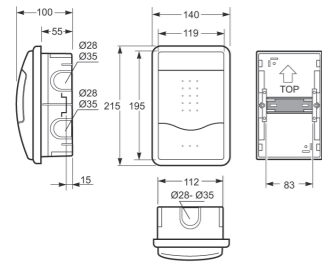

Rozměry / Dimensions	
Výška / Height	350
Šířka / Width	310
Hloubka / Deep	110

Plombovatelná / Sealable

Norma / Norm: EN 62208 / EN 60670-24

- Tělo pouzdra z ABS
- Modulové okénko z PC
- Plombovatelné šrouby (součást balení)

Obj. č. 3812

18mod. rozvodnice NUOVA 3818 IP40 - Obj.č. 3818

Rozměry / Dimensions	
Výška / Height	195
Šířka / Width	350
Hloubka / Deep	100

Plombovatelná / Sealable

Norma / Norm: EN 62208 / EN 60670-24

- Tělo pouzdra a dvířka z ABS
- Plombovatelné šrouby (součást balení)

Obj. č. 3824

36mod. rozvodnice NUOVA 3836 IP40 - Obj.č. 3836

Rozměry / Dimensions	
Výška / Height	460
Šířka / Width	310
Hloubka / Deep	110

Plombovatelná / Sealable

Norma / Norm: EN 62208 / EN 60670-24

- Tělo pouzdra a dvířka z ABS
- Plombovatelné šrouby (součást balení)

Rozměry / Dimensions	
Výška / Height	215
Šířka / Width	140
Hloubka / Deep	100

Plombovatelná / Sealable

Norma / Norm: EN 62208 / EN 60670-24

- Tělo pouzdra z ABS
- Modulové okénko z PC
- Plombovatelné šrouby (součást balení)