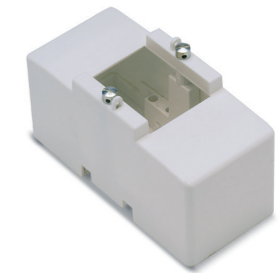

- Tělo pouzdra z ABS
- Plombovatelné šrouby (součást balení)
- Frame and base in ABS
- Sealable screw

Obj. č.
3432

4mod. modulový kryt na DIN lištu 3434 IP40 - Obj.č. 3434 1 30

Rozměry / Dimensions	
Výška / Height	117
Šířka / Width	90
Hloubka / Deep	60