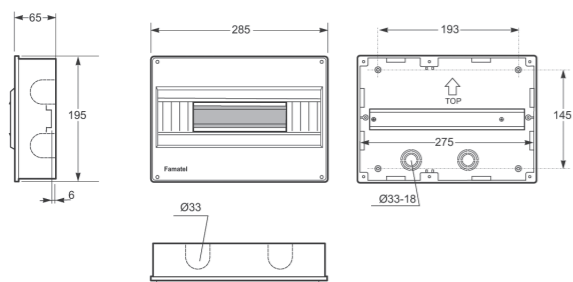

Rozměry / Dimensions	
Výška / Height	215
Šířka / Width	140
Hloubka / Deep	100

Plombovatelná / Sealable

Norma / Norm: EN 62208 / EN 60670-24

- Tělo pouzdra z ABS
- Modulové okénko z PC
- Plombovatelné šrouby (součást balení)

Rozměry / Dimensions	
Výška / Height	133
Šířka / Width	48
Hloubka / Deep	65

Plombovatelná / Sealable

Norma / Norm: EN 62208 / EN 60670-24

- Tělo pouzdra z ABS
- Plombovatelné
- Frame and base in ABS
- Sealable

Rozměry / Dimensions	
Výška / Height	195
Šířka / Width	285
Hloubka / Deep	65

Plombovatelná / Sealable

Norma / Norm: EN 62208 / EN 60670-24

- Tělo pouzdra z ABS
- Plombovatelné šrouby (součást balení)
- Frame and base in ABS
- Sealable screw