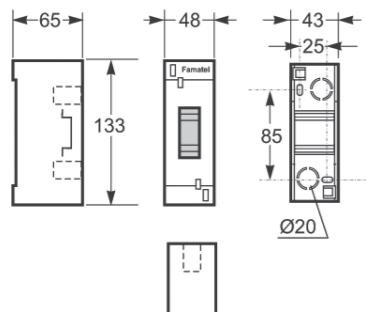

Rozměry / Dimensions	
Výška / Height	460
Šířka / Width	310
Hloubka / Deep	110

Plombovatelná / Sealable

Norma / Norm: EN 62208 / EN 60670-24

- Tělo pouzdra a dvířka z ABS
- Plombovatelné šrouby (součást balení)

Rozměry / Dimensions	
Výška / Height	133
Šířka / Width	48
Hloubka / Deep	65

Plombovatelná / Sealable

Norma / Norm: EN 62208 / EN 60670-24

- Tělo pouzdra z ABS
- Plombovatelné
- Frame and base in ABS
- Sealable