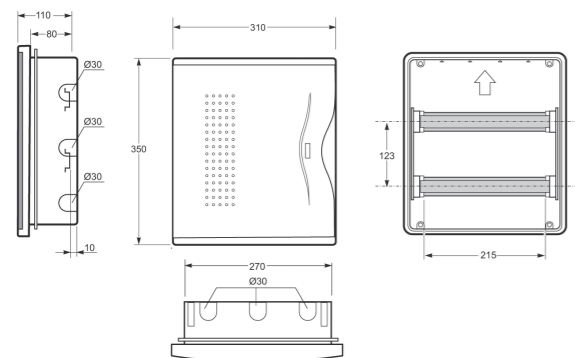

12mod. rozvodnice NUOVA 3712 IP40 - Obj.č. 3712

Rozměry / Dimensions	
Výška / Height	215
Šířka / Width	305
Hloubka / Deep	100

Plombovatelná / Sealable

Norma / Norm: EN 62208 / EN 60670-24

- Tělo pouzdra a dvířka z ABS
- Plombovatelné šrouby (součást balení)

- Frame and base in ABS
- Sealable screw

Svorkovnice PE/N
(součást balení)
Terminal block (Included)

Obj. č.
10412

Obj. č.
3712

18mod. rozvodnice NUOVA 3718 IP40 - Obj.č. 3718

Rozměry / Dimensions	
Výška / Height	215
Šířka / Width	370
Hloubka / Deep	100

Obj. č.
10412

Obj. č.
3718

24mod. rozvodnice NUOVA 3724 IP40 - Obj.č. 3724

Rozměry / Dimensions	
Výška / Height	350
Šířka / Width	310
Hloubka / Deep	110

Plombovatelná / Sealable

Norma / Norm: EN 62208 / EN 60670-24

Rozměry / Dimensions	
Výška / Height	460
Šířka / Width	310
Hloubka / Deep	110

Plombovatelná / Sealable

Norma / Norm: EN 62208 / EN 60670-24

- Tělo pouzdra a dvířka z ABS
- Plombovatelné šrouby (součást balení)