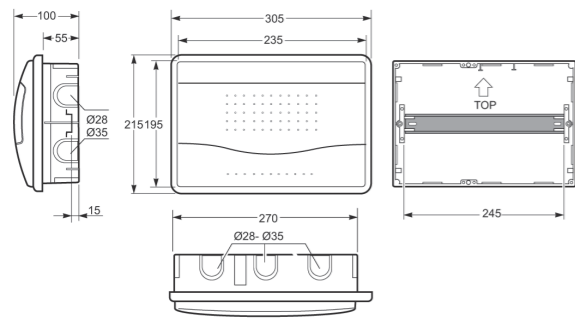

Rozměry / Dimensions	
Výška / Height	195
Šířka / Width	350
Hloubka / Deep	100

Plombovatelná / Sealable

Norma / Norm: EN 62208 / EN 60670-24

- Tělo pouzdra z ABS
- Modulové okénko z PC
- Plombovatelné šrouby (součást balení)

Obj. č.
337p

Obj. č.
3704

8mod. rozvodnice NUOVA 3708 IP40 - Obj.č. 3708

Rozměry / Dimensions	
Výška / Height	215
Šířka / Width	260
Hloubka / Deep	100

Plombovatelná / Sealable

Norma / Norm: EN 62208 / EN 60670-24

- Tělo pouzdra a dvířka z ABS
- Plombovatelné šrouby (součást balení)

- Frame and base in ABS
- Sealable screw

Svorkovnice PE/N
(součást balení)
Terminal block (Included)

Obj. č.
10412

Obj. č.
3708

Rozvodnice pod omítku - NUOVA IP40

12mod. rozvodnice NUOVA 3712 IP40 - Obj.č. 3712

Rozměry / Dimensions	
Výška / Height	215
Šířka / Width	305
Hloubka / Deep	100

Plombovatelná / Sealable

Norma / Norm: EN 62208 / EN 60670-24

- Tělo pouzdra a dvířka z ABS
- Plombovatelné šrouby (součást balení)