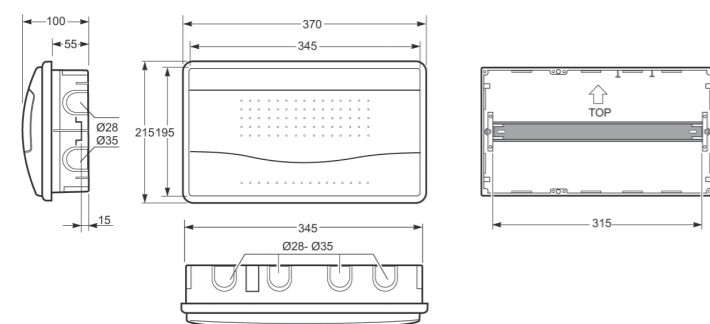

Rozměry / Dimensions	
Výška / Height	195
Šířka / Width	238
Hloubka / Deep	100

Plombovatelná / Sealable

Norma / Norm: EN 62208 / EN 60670-24

- Tělo pouzdra z ABS
- Modulové okénko z PC
- Plombovatelné šrouby (součást balení)

Rozměry / Dimensions	
Výška / Height	195
Šířka / Width	284
Hloubka / Deep	100

Plombovatelná / Sealable

Norma / Norm: EN 62208 / EN 60670-24

- Tělo pouzdra z ABS
- Modulové okénko z PC
- Plombovatelné šrouby (součást balení)

Rozměry / Dimensions	
Výška / Height	350
Šířka / Width	310
Hloubka / Deep	110

Plombovatelná / Sealable

Norma / Norm: EN 62208 / EN 60670-24

- Tělo pouzdra z ABS
- Modulové okénko z PC
- Plombovatelné šrouby (součást balení)

Svorkovnice PE/N
(součást balení)
Terminal block (Included)

Obj. č.
10412

Obj. č.
3512

18mod. rozvodnice NUOVA 3518 IP40 - Obj.č. 3518

Rozměry / Dimensions	
Výška / Height	215
Šířka / Width	370
Hloubka / Deep	100