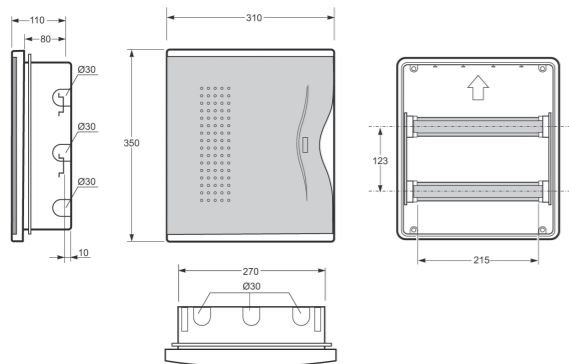

Rozměry / Dimensions	
Výška / Height	195
Šířka / Width	238
Hloubka / Deep	100

Plombovatelná / Sealable

Norma / Norm: EN 62208 / EN 60670-24

- Tělo pouzdra z ABS
- Modulové okénko z PC
- Plombovatelné šrouby (součást balení)

Rozměry / Dimensions	
Výška / Height	195
Šířka / Width	284
Hloubka / Deep	100

Plombovatelná / Sealable

Norma / Norm: EN 62208 / EN 60670-24

- Tělo pouzdra z ABS
- Modulové okénko z PC
- Plombovatelné šrouby (součást balení)

Rozměry / Dimensions	
Výška / Height	195
Šířka / Width	350
Hloubka / Deep	100

Plombovatelná / Sealable

Norma / Norm: EN 62208 / EN 60670-24

- Tělo pouzdra z ABS
- Modulové okénko z PC
- Plombovatelné šrouby (součást balení)

Svorkovnice PE/N
(součást balení)
Terminal block (Included)

Obj. č.
10412

Obj. č.
3518

Rozvodnice pod omítku - NUOVA IP40

24mod. rozvodnice NUOVA 3524 IP40 - Obj.č. 3524

Rozměry / Dimensions	
Výška / Height	350
Šířka / Width	310
Hloubka / Deep	110