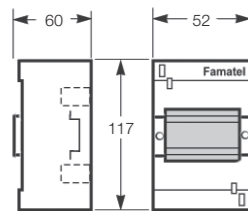

Modulové kryty IP40

2mod. modulový kryt na DIN lištu 3432 IP40 - Obj.č. 3432 1 50