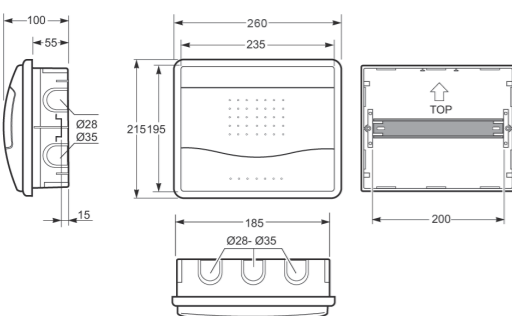

Rozměry / Dimensions	
Výška / Height	195
Šířka / Width	284
Hloubka / Deep	100

Plombovatelná / Sealable

Norma / Norm: EN 62208 / EN 60670-24

- Tělo pouzdra z ABS
- Modulové okénko z PC
- Plombovatelné šrouby (součást balení)

Rozměry / Dimensions	
Výška / Height	195
Šířka / Width	350
Hloubka / Deep	100

Plombovatelná / Sealable

Norma / Norm: EN 62208 / EN 60670-24

- Tělo pouzdra z ABS
- Modulové okénko z PC
- Plombovatelné šrouby (součást balení)

2x Svorkovnice PE/N
(součást balení)
2x Terminal block (Included)

Obj. č.
10412

Obj. č.
3536

4mod. rozvodnice NUOVA 3704 IP40 - Obj.č. 3704

Rozměry / Dimensions	
Výška / Height	215
Šířka / Width	140
Hloubka / Deep	100

Obj. č.
337p

Obj. č.
3704

8mod. rozvodnice NUOVA 3708 IP40 - Obj.č. 3708

Rozměry / Dimensions	
Výška / Height	215
Šířka / Width	260
Hloubka / Deep	100

Plombovatelná / Sealable

Norma / Norm: EN 62208 / EN 60670-24