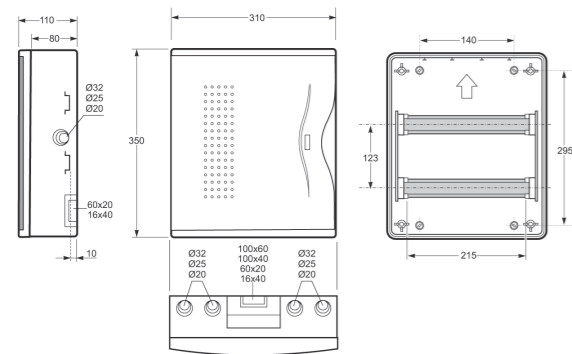

Rozměry / Dimensions	
Výška / Height	195
Šířka / Width	284
Hloubka / Deep	100

Plombovatelná / Sealable

Norma / Norm: EN 62208 / EN 60670-24

- Tělo pouzdra z ABS
- Modulové okénko z PC
- Plombovatelné šrouby (součást balení)

Rozměry / Dimensions	
Výška / Height	195
Šířka / Width	350
Hloubka / Deep	100

Plombovatelná / Sealable

Norma / Norm: EN 62208 / EN 60670-24

- Tělo pouzdra z ABS
- Modulové okénko z PC
- Plombovatelné šrouby (součást balení)

Rozměry / Dimensions	
Výška / Height	350
Šířka / Width	310
Hloubka / Deep	110

Plombovatelná / Sealable

Norma / Norm: EN 62208 / EN 60670-24

- Tělo pouzdra z ABS
- Modulové okénko z PC
- Plombovatelné šrouby (součást balení)

Rozměry / Dimensions	
Výška / Height	460
Šířka / Width	310
Hloubka / Deep	110

Plombovatelná / Sealable

Norma / Norm: EN 62208 / EN 60670-24

- Tělo pouzdra z ABS
- Modulové okénko z PC
- Plombovatelné šrouby (součást balení)