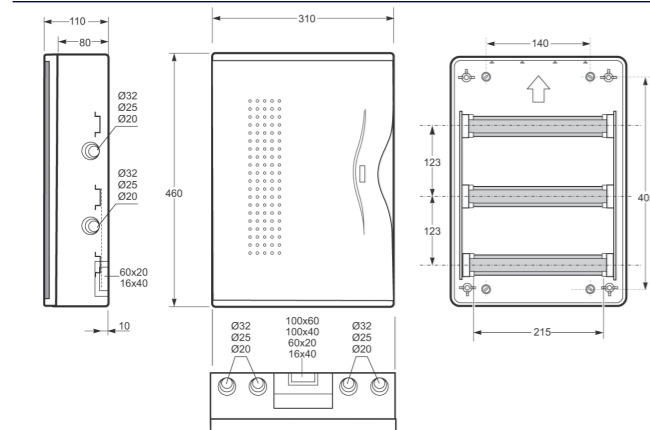

Obj. č. 3812

18mod. rozvodnice NUOVA 3818 IP40 - Obj.č. 3818

Rozměry / Dimensions	
Výška / Height	195
Šířka / Width	350
Hloubka / Deep	100

Plombovatelná / Sealable

Norma / Norm: EN 62208 / EN 60670-24

- Tělo pouzdra a dvířka z ABS
- Plombovatelné šrouby (součást balení)

- Frame and base in ABS
- Sealable screw

Svorkovnice PE/N (součást balení)
Terminal block (Included)  Obj. č. 10412

Obj. č. 3818

24mod. rozvodnice NUOVA 3824 IP40 - Obj.č. 3824

Rozměry / Dimensions	
Výška / Height	350
Šířka / Width	310
Hloubka / Deep	110

Obj. č. 3824

36mod. rozvodnice NUOVA 3836 IP40 - Obj.č. 3836

Rozměry / Dimensions	
Výška / Height	460
Šířka / Width	310
Hloubka / Deep	110

Plombovatelná / Sealable

Norma / Norm: EN 62208 / EN 60670-24

- Tělo pouzdra a dvířka z ABS
- Plombovatelné šrouby (součást balení)