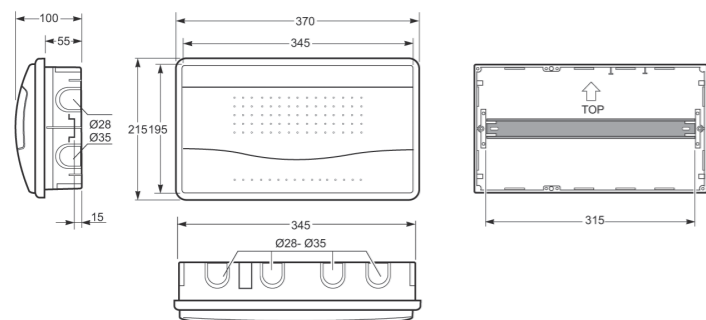

Rozměry / Dimensions	
Výška / Height	350
Šířka / Width	310
Hloubka / Deep	110

Plombovatelná / Sealable

Norma / Norm: EN 62208 / EN 60670-24

- Tělo pouzdra z ABS
- Modulové okénko z PC
- Plombovatelné šrouby (součást balení)

12mod. rozvodnice NUOVA 3712 IP40 - Obj.č. 3712

Rozměry / Dimensions	
Výška / Height	215
Šířka / Width	305
Hloubka / Deep	100

Plombovatelná / Sealable

Norma / Norm: EN 62208 / EN 60670-24

- Tělo pouzdra a dvířka z ABS
- Plombovatelné šrouby (součást balení)

- Frame and base in ABS
- Sealable screw

Svorkovnice PE/N
(součást balení)
Terminal block (Included)

Obj. č.
10412

Obj. č.
3712

18mod. rozvodnice NUOVA 3718 IP40 - Obj.č. 3718

Rozměry / Dimensions	
Výška / Height	215
Šířka / Width	370
Hloubka / Deep	100

Obj. č.
10412

Obj. č.
3718

24mod. rozvodnice NUOVA 3724 IP40 - Obj.č. 3724

Rozměry / Dimensions	
Výška / Height	350
Šířka / Width	310
Hloubka / Deep	110

Plombovatelná / Sealable

Norma / Norm: EN 62208 / EN 60670-24