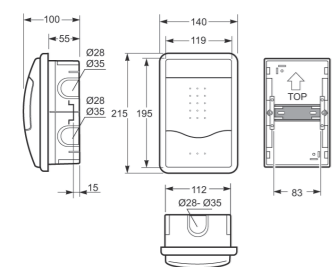

Rozměry / Dimensions	
Výška / Height	195
Šířka / Width	284
Hloubka / Deep	100

Plombovatelná / Sealable

Norma / Norm: EN 62208 / EN 60670-24

- Tělo pouzdra z ABS
- Modulové okénko z PC
- Plombovatelné šrouby (součást balení)

Rozměry / Dimensions	
Výška / Height	215
Šířka / Width	140
Hloubka / Deep	100

Plombovatelná / Sealable

Norma / Norm: EN 62208 / EN 60670-24

- Tělo pouzdra z ABS
- Modulové okénko z PC
- Plombovatelné šrouby (součást balení)

2x Svorkovnice PE/N
(součást balení)
2x Terminal block (Included)

Obj. č.
10412

Obj. č.
3536

4mod. rozvodnice NUOVA 3704 IP40 - Obj.č. 3704

Rozměry / Dimensions	
Výška / Height	215
Šířka / Width	140
Hloubka / Deep	100

Obj. č.
337p

Obj. č.
3704

8mod. rozvodnice NUOVA 3708 IP40 - Obj.č. 3708

Rozměry / Dimensions	
Výška / Height	215
Šířka / Width	260
Hloubka / Deep	100

Plombovatelná / Sealable

Norma / Norm: EN 62208 / EN 60670-24