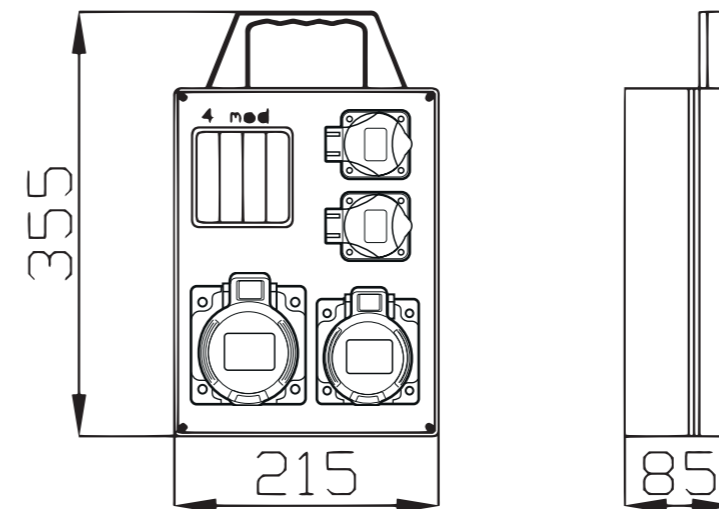

obj. č. eb420

Aplikované normy: EN 62208 / IEC 61439-3  
Standardně přístroje EATON 10 kA  
Obj. č. s příponou ...-6kA označuje typ s přístroji EATON 6 kA.

.V = pouze vydrátovaná skříň  
.0 = jištěná zásuvková skříň bez proudového chrániče  
.1 = jištěná zásuvková skříň s proudovým chráničem

4 modulový prostor a celkové krytí IP44

Obj. č.	Zásuvky IP54		Zásuvky IP44				Zásuvky IP67		Provedení	Přístroje									
	16A	6A	16A		32A		63A			B16/1	B6/2	B16/3	B32/3	B50/3	B63/3	25/2/003	40/4/003	63/4/003	80/4/003
	3p	2p	5p	4p	5p	4p	5p	4p											
eb380	2	0	1	0	1	0	0	0	.V	0	0	0	0	0	0	0	0	0	0
eb385	2	0	1	0	1	0	0	0	.0	1	0	1	0	0	0	0	0	0	0
eb385-6kA	2	0	1	0	1	0	0	0	.0	1	0	1	0	0	0	0	0	0	0

obj. č. eb385

Aplikované normy: EN 62208 / IEC 61439-3  
Standardně přístroje EATON 10 kA  
Obj. č. s příponou ...-6kA označuje typ s přístroji EATON 6 kA.

.V = pouze vydrátovaná skříň  
.0 = jištěná zásuvková skříň bez proudového chrániče  
.1 = jištěná zásuvková skříň s proudovým chráničem