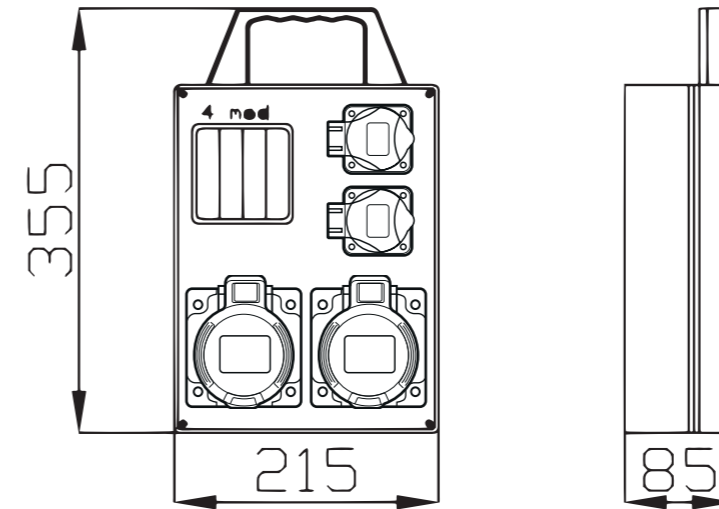

Přenosné zásuvkové skříně - typová řada EASYBOX

4 modulový prostor a celkové krytí IP44

Obj. č.	Zásuvky IP54		Zásuvky IP44				Zásuvky IP67		Provedení	Přístroje									
	16A	6A	16A		32A		63A			B16/1	B6/2	B16/3	B32/3	B50/3	B63/3	25/2/003	40/4/003	63/4/003	80/4/003
	3p	2p	5p	4p	5p	4p	5p	4p											
eb415	2	0	0	0	2	0	0	0	.V	0	0	0	0	0	0	0	0	0	0
eb420	2	0	0	0	2	0	0	0	.0	1	0	0	1	0	0	0	0	0	0
eb420-6kA	2	0	0	0	2	0	0	0	.0	1	0	0	1	0	0	0	0	0	0

obj. č. eb420

Aplikované normy: EN 62208 / IEC 61439-3  
Standardně přístroje EATON 10 kA  
Obj. č. s příponou ...-6kA označuje typ s přístroji EATON 6 kA.

.V = pouze vydrátovaná skříň  
.0 = jištěná zásuvková skříň bez proudového chrániče  
.1 = jištěná zásuvková skříň s proudovým chráničem

4 modulový prostor a celkové krytí IP44

Obj. č.	Zásuvky IP54		Zásuvky IP44				Zásuvky IP67		Provedení	Přístroje									
	16A	6A	16A		32A		63A			B16/1	B6/2	B16/3	B32/3	B50/3	B63/3	25/2/003	40/4/003	63/4/003	80/4/003
	3p	2p	5p	4p	5p	4p	5p	4p											
eb380	2	0	1	0	1	0	0	0	.V	0	0	0	0	0	0	0	0	0	0
eb385	2	0	1	0	1	0	0	0	.0	1	0	1	0	0	0	0	0	0	0
eb385-6kA	2	0	1	0	1	0	0	0	.0	1	0	1	0	0	0	0	0	0	0

obj. č. eb385

Aplikované normy: EN 62208 / IEC 61439-3  
Standardně přístroje EATON 10 kA  
Obj. č. s příponou ...-6kA označuje typ s přístroji EATON 6 kA.

.V = pouze vydrátovaná skříň  
.0 = jištěná zásuvková skříň bez proudového chrániče  
.1 = jištěná zásuvková skříň s proudovým chráničem