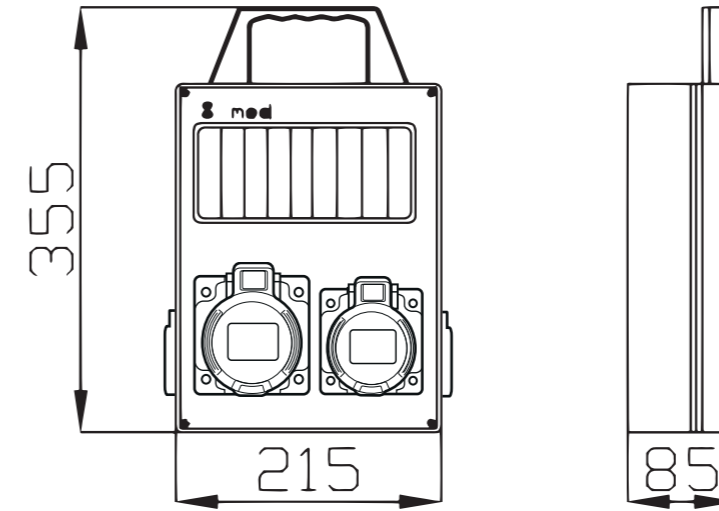

Přenosné zásuvkové skříně - typová řada EASYBOX

8 modulový prostor a celkové krytí IP44

Obj. č.	Zásuvky IP54		Zásuvky IP44				Zásuvky IP67		Provedení	Přístroje									
	16A	6A	16A		32A		63A			B16/1	B6/2	B16/3	B32/3	B60/3	B63/3	25/2/003	40/4/003	63/4/003	80/4/003
	3p	2p	5p	4p	5p	4p	5p	4p											
EKO eb390	2	0	1	0	1	0	0	0	.1	1	0	1	0	0	0	0	1	0	0
EKO eb390-6kA	2	0	1	0	1	0	0	0	.1	1	0	1	0	0	0	0	1	0	0

EKO - Zásuvková skříň je určena jen pro malé proudové odběry
- Zásuvková skříň není vhodná do průmyslu
- 400 V zásuvky mají společný jistič

Aplikované normy: EN 62208 / IEC 61439-3
Standardně přístroje Eaton 10 kA
Obj. č. s příponou ...-6kA označuje typ s přístroji Eaton 6 kA.

.V = pouze vydrátovaná skříň
.0 = jištěná zásuvková skříň bez proudového chrániče
.1 = jištěná zásuvková skříň s proudovým chráničem

obj. č. eb390