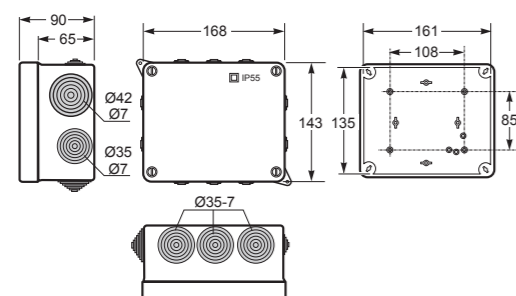

ELEKTROINSTALAČNÍ KRABICE SE STUPŇOVITÝMI VÝVODKAMI / SEALED BOXES WITH CONES

Elektroinstalační krabice IP55 - Obj.č. / Item 3003

6 150

Vnitřní rozměry / Internal dimensions	
Výška / Height	100
Šířka / Width	100
Hloubka / Deep	45
Vstupy / Entries	
Shora / Top	2 Ø 20
Ze spodu / Bottom	1 Ø 20
Z boku / Side	4 Ø 20
Norma / Norm: EN 60670-22	

6 72

Vnitřní rozměry / Internal dimensions	
Výška / Height	103
Šířka / Width	103
Hloubka / Deep	64
Vstupy / Entries	
Shora / Top	2 Ø 25
Ze spodu / Bottom	1 Ø 25
Z boku / Side	4 Ø 25
Norma / Norm: EN 60670-22	

Obj. č.  
3011

Elektroinstalační krabice IP55 - Obj.č. / Item 3012

4 72

Vnitřní rozměry / Internal dimensions	
Výška / Height	110
Šířka / Width	152
Hloubka / Deep	63
Vstupy / Entries	
Shora / Top	3 Ø 25
Ze spodu / Bottom	3 Ø 25
Z boku / Side	2 Ø 25 2 Ø 32
Norma / Norm: EN 60670-22	

Obj. č.  
3012

Elektroinstalační krabice IP55 - Obj.č. / Item 3013

1 42

Vnitřní rozměry / Internal dimensions	
Výška / Height	135
Šířka / Width	161
Hloubka / Deep	83
Vstupy / Entries	
Shora / Top	3 Ø 32
Ze spodu / Bottom	3 Ø 32
Z boku / Side	2 Ø 32 2 Ø 40
Norma / Norm: EN 60670-22	