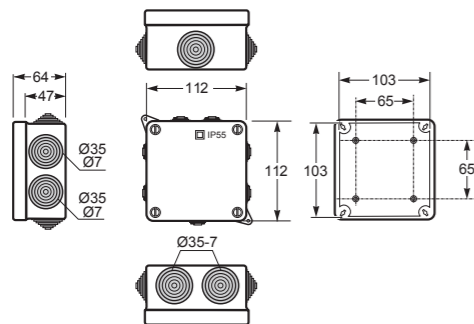

ELEKTROINSTALAČNÍ KRABICE SE STUPŇOVITÝMI VÝVODKAMI / SEALED BOXES WITH CONES

Elektroinstalační krabice IP55 - Obj.č. / Item 3003

6 150

Vnitřní rozměry / Internal dimensions	
Výška / Height	100
Šířka / Width	100
Hloubka / Deep	45
Vstupy / Entries	
Shora / Top	2 Ø 20
Ze spodu / Bottom	1 Ø 20
Z boku / Side	4 Ø 20
Norma / Norm: EN 60670-22	

6 72

Vnitřní rozměry / Internal dimensions	
Výška / Height	103
Šířka / Width	103
Hloubka / Deep	64
Vstupy / Entries	
Shora / Top	2 Ø 25
Ze spodu / Bottom	1 Ø 25
Z boku / Side	4 Ø 25
Norma / Norm: EN 60670-22	

Obj. č.  
3011

Elektroinstalační krabice IP55 - Obj.č. / Item 3012

4 72

Vnitřní rozměry / Internal dimensions	
Výška / Height	110
Šířka / Width	152
Hloubka / Deep	63
Vstupy / Entries	
Shora / Top	3 Ø 25
Ze spodu / Bottom	3 Ø 25
Z boku / Side	2 Ø 25 2 Ø 32
Norma / Norm: EN 60670-22	

Obj. č.  
3012

Elektroinstalační krabice IP55 - Obj.č. / Item 3013

1 42

Vnitřní rozměry / Internal dimensions	
Výška / Height	135
Šířka / Width	161
Hloubka / Deep	83
Vstupy / Entries	
Shora / Top	3 Ø 32
Ze spodu / Bottom	3 Ø 32
Z boku / Side	2 Ø 32 2 Ø 40
Norma / Norm: EN 60670-22	