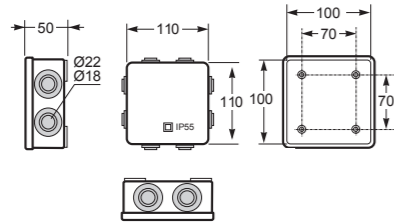

ELEKTROINSTALAČNÍ KRABICE SE STUPŇOVITÝMI VÝVODKAMI / SEALED BOXES WITH CONES

Elektroinstalační krabice IP55 - Obj.č. / Item 3003

6 150

Vnitřní rozměry / Internal dimensions	
Výška / Height	100
Šířka / Width	100
Hloubka / Deep	45
Vstupy / Entries	
Shora / Top	2 Ø 20
Ze spodu / Bottom	1 Ø 20
Z boku / Side	4 Ø 20
Norma / Norm: EN 60670-22	

6 72

Vnitřní rozměry / Internal dimensions	
Výška / Height	103
Šířka / Width	103
Hloubka / Deep	64
Vstupy / Entries	
Shora / Top	2 Ø 25
Ze spodu / Bottom	1 Ø 25
Z boku / Side	4 Ø 25
Norma / Norm: EN 60670-22	

Obj. č.  
3011

Elektroinstalační krabice IP55 - Obj.č. / Item 3012

4 72

Vnitřní rozměry / Internal dimensions	
Výška / Height	110
Šířka / Width	152
Hloubka / Deep	63
Vstupy / Entries	
Shora / Top	3 Ø 25
Ze spodu / Bottom	3 Ø 25
Z boku / Side	2 Ø 25 2 Ø 32
Norma / Norm: EN 60670-22	

Obj. č.  
3012

Elektroinstalační krabice IP55 - Obj.č. / Item 3013

1 42

Vnitřní rozměry / Internal dimensions	
Výška / Height	135
Šířka / Width	161
Hloubka / Deep	83
Vstupy / Entries	
Shora / Top	3 Ø 32
Ze spodu / Bottom	3 Ø 32
Z boku / Side	2 Ø 32 2 Ø 40
Norma / Norm: EN 60670-22	