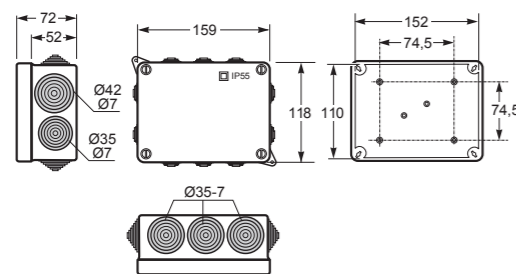

ELEKTROINSTALAČNÍ KRABICE SE STUPŇOVITÝMI VÝVODKAMI / SEALED BOXES WITH CONES

Elektroinstalační krabice IP55 - Obj.č. / Item 3003

6 150

Vnitřní rozměry / Internal dimensions	
Výška / Height	100
Šířka / Width	100
Hloubka / Deep	45
Vstupy / Entries	
Shora / Top	2 Ø 20
Ze spodu / Bottom	1 Ø 20
Z boku / Side	4 Ø 20
Norma / Norm: EN 60670-22	

6 72

Vnitřní rozměry / Internal dimensions	
Výška / Height	103
Šířka / Width	103
Hloubka / Deep	64
Vstupy / Entries	
Shora / Top	2 Ø 25
Ze spodu / Bottom	1 Ø 25
Z boku / Side	4 Ø 25
Norma / Norm: EN 60670-22	

Obj. č.  
3011

Elektroinstalační krabice IP55 - Obj.č. / Item 3012

4 72

Vnitřní rozměry / Internal dimensions	
Výška / Height	110
Šířka / Width	152
Hloubka / Deep	63
Vstupy / Entries	
Shora / Top	3 Ø 25
Ze spodu / Bottom	3 Ø 25
Z boku / Side	2 Ø 25 2 Ø 32
Norma / Norm: EN 60670-22	

Obj. č.  
3012

Elektroinstalační krabice IP55 - Obj.č. / Item 3013

1 42

Vnitřní rozměry / Internal dimensions	
Výška / Height	135
Šířka / Width	161
Hloubka / Deep	83
Vstupy / Entries	
Shora / Top	3 Ø 32
Ze spodu / Bottom	3 Ø 32
Z boku / Side	2 Ø 32 2 Ø 40
Norma / Norm: EN 60670-22	