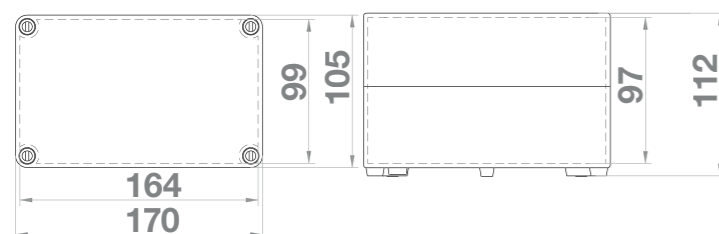

1

Rozměry / Dimensions	
Výška / Height	105
Šířka / Width	170
Hloubka / Deep	82
Normy / Norm: EN 60670-22	

- Tělo pouzdra z ABS
- Krytky šroubů součástí balení (pro dodržení krytí)
- Plastové šrouby

- Cover and base in ABS
- Screw taps included for IP
- Plastic screws

Obj. č.  
68070

Krabice SolidBOX IP65 - Obj.č. / Item 68080

1

Rozměry / Dimensions	
Výška / Height	105
Šířka / Width	170
Hloubka / Deep	112
Normy / Norm: EN 60670-22	

- Tělo pouzdra z ABS
- Krytky šroubů součástí balení (pro dodržení krytí)
- Plastové šrouby