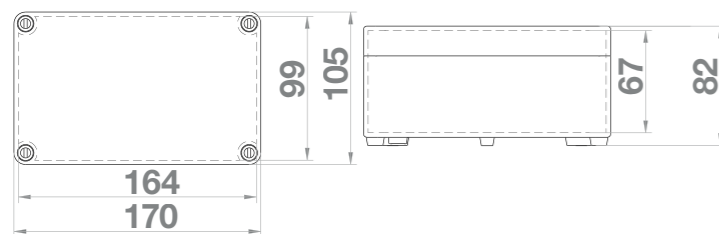

S NEPRŮHLEDNÝM VÍKEM IP65 / SEALED BOXES IP65

Krabice SolidBOX IP65 - Obj.č. / Item 68050

1

Rozměry / Dimensions	
Výška / Height	74
Šířka / Width	135
Hloubka / Deep	72
Normy / Norm: EN 60670-22	

- Tělo pouzdra z ABS
- Krytky šroubů součástí balení (pro dodržení krytí)
- Kovové šrouby

- Cover and base in ABS
- Screw taps included for IP
- Steel screws

Obj. č.  
68050

Krabice SolidBOX IP65 - Obj.č. / Item 68060

1

Rozměry / Dimensions	
Výška / Height	74
Šířka / Width	135
Hloubka / Deep	105
Normy / Norm: EN 60670-22	

1

Rozměry / Dimensions	
Výška / Height	105
Šířka / Width	170
Hloubka / Deep	82
Normy / Norm: EN 60670-22	

- Tělo pouzdra z ABS
- Krytky šroubů součástí balení (pro dodržení krytí)
- Plastové šrouby

- Cover and base in ABS
- Screw taps included for IP
- Plastic screws

Obj. č.  
68070

Krabice SolidBOX IP65 - Obj.č. / Item 68080

1

Rozměry / Dimensions	
Výška / Height	105
Šířka / Width	170
Hloubka / Deep	112
Normy / Norm: EN 60670-22	

- Tělo pouzdra z ABS
- Krytky šroubů součástí balení (pro dodržení krytí)
- Plastové šrouby