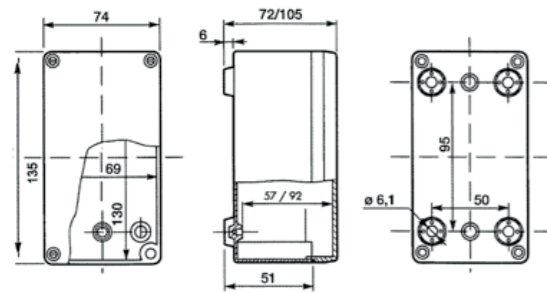

S NEPRŮHLEDNÝM VÍKEM IP65 / SEALED BOXES IP65

Krabice SolidBOX IP65 - Obj.č. / Item 68050

1

Rozměry / Dimensions	
Výška / Height	74
Šířka / Width	135
Hloubka / Deep	72
Normy / Norm: EN 60670-22	

- Tělo pouzdra z ABS
- Krytky šroubů součástí balení (pro dodržení krytí)
- Kovové šrouby

- Cover and base in ABS
- Screw taps included for IP
- Steel screws

Obj. č.  
68050

Krabice SolidBOX IP65 - Obj.č. / Item 68060

1

Rozměry / Dimensions	
Výška / Height	74
Šířka / Width	135
Hloubka / Deep	105
Normy / Norm: EN 60670-22	

1

Rozměry / Dimensions	
Výška / Height	105
Šířka / Width	170
Hloubka / Deep	82
Normy / Norm: EN 60670-22	

- Tělo pouzdra z ABS
- Krytky šroubů součástí balení (pro dodržení krytí)
- Plastové šrouby

- Cover and base in ABS
- Screw taps included for IP
- Plastic screws

Obj. č.  
68070

Krabice SolidBOX IP65 - Obj.č. / Item 68080

1

Rozměry / Dimensions	
Výška / Height	105
Šířka / Width	170
Hloubka / Deep	112
Normy / Norm: EN 60670-22	

- Tělo pouzdra z ABS
- Krytky šroubů součástí balení (pro dodržení krytí)
- Plastové šrouby