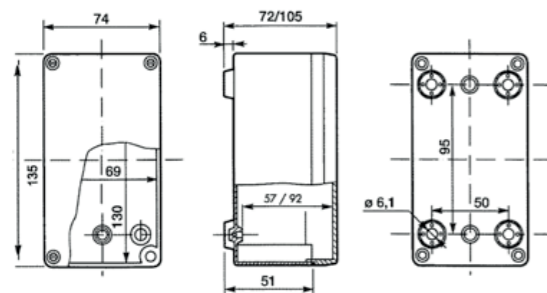

S NEPRŮHLEDNÝM VÍKEM IP65 / SEALED BOXES IP65

Krabice SolidBOX IP65 - Obj.č. / Item 68050

1

Rozměry / Dimensions	
Výška / Height	74
Šířka / Width	135
Hloubka / Deep	72
Normy / Norm: EN 60670-22	

- Tělo pouzdra z ABS
- Krytky šroubů součástí balení (pro dodržení krytí)
- Kovové šrouby

- Cover and base in ABS
- Screw taps included for IP
- Steel screws

Obj. č.  
68050

Krabice SolidBOX IP65 - Obj.č. / Item 68060

1

Rozměry / Dimensions	
Výška / Height	74
Šířka / Width	135
Hloubka / Deep	105
Normy / Norm: EN 60670-22	

1

Rozměry / Dimensions	
Výška / Height	105
Šířka / Width	170
Hloubka / Deep	82
Normy / Norm: EN 60670-22	

- Tělo pouzdra z ABS
- Krytky šroubů součástí balení (pro dodržení krytí)
- Plastové šrouby

- Cover and base in ABS
- Screw taps included for IP
- Plastic screws

Obj. č.  
68070

Krabice SolidBOX IP65 - Obj.č. / Item 68080

1

Rozměry / Dimensions	
Výška / Height	105
Šířka / Width	170
Hloubka / Deep	112
Normy / Norm: EN 60670-22	

- Tělo pouzdra z ABS
- Krytky šroubů součástí balení (pro dodržení krytí)
- Plastové šrouby