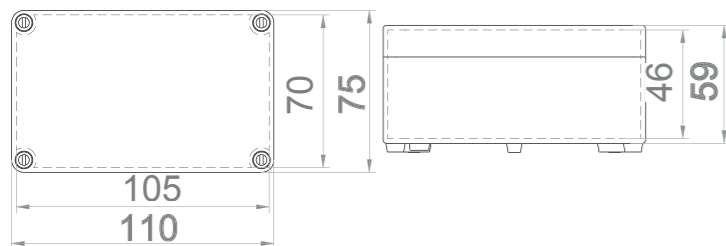

S PRŮHLLEDNÝM VÍKEM IP65 / SEALED BOXES IP65

Krabice SolidBOX IP65 - Obj.č. / Item 68011

1

Rozměry / Dimensions	
Výška / Height	105
Šířka / Width	105
Hloubka / Deep	66

Normy / Norm: EN 60670-22

- Tělo pouzdra z ABS
- Víko z PC
- Krytky šroubů součástí balení (pro dodržení krytí)
- Kovové šrouby

- Base in ABS
- Cover in PC
- Screw taps included for IP
- Steel screws

Obj. č.
68011

Krabice SolidBOX IP65 - Obj.č. / Item 68031

1

Rozměry / Dimensions	
Výška / Height	75
Šířka / Width	110
Hloubka / Deep	59

Krabice SolidBOX IP65 - Obj.č. / Item 68051

1

Rozměry / Dimensions	
Výška / Height	74
Šířka / Width	135
Hloubka / Deep	72

Normy / Norm: EN 60670-22

- Tělo pouzdra z ABS
- Víko z PC
- Krytky šroubů součástí balení (pro dodržení krytí)
- Kovové šrouby

- Base in ABS
- Cover in PC
- Screw taps included for IP
- Steel screws

Obj. č.
68051

Krabice SolidBOX IP65 - Obj.č. / Item 68071

1

Rozměry / Dimensions	
Výška / Height	105
Šířka / Width	170
Hloubka / Deep	82