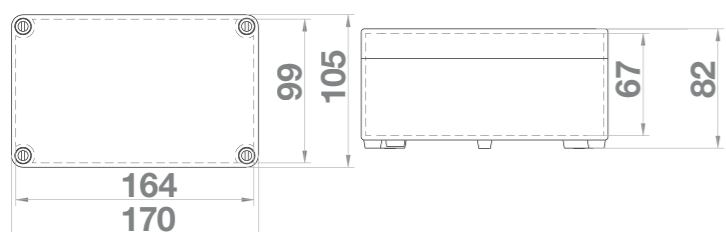

Krabice SolidBOX IP65 - Obj.č. / Item 68051

1

Rozměry / Dimensions	
Výška / Height	74
Šířka / Width	135
Hloubka / Deep	72

Normy / Norm: EN 60670-22

- Tělo pouzdra z ABS
- Víko z PC
- Krytky šroubů součástí balení (pro dodržení krytí)
- Kovové šrouby

- Base in ABS
- Cover in PC
- Screw taps included for IP
- Steel screws

Obj. č.
68051

Krabice SolidBOX IP65 - Obj.č. / Item 68071

1

Rozměry / Dimensions	
Výška / Height	105
Šířka / Width	170
Hloubka / Deep	82