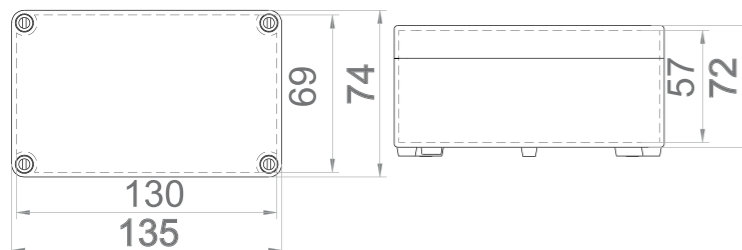

S PRŮHLLEDNÝM VÍKEM IP65 / SEALED BOXES IP65

Krabice SolidBOX IP65 - Obj.č. / Item 68011

1

Rozměry / Dimensions	
Výška / Height	105
Šířka / Width	105
Hloubka / Deep	66

Normy / Norm: EN 60670-22

- Tělo pouzdra z ABS
- Víko z PC
- Krytky šroubů součástí balení (pro dodržení krytí)
- Kovové šrouby

- Base in ABS
- Cover in PC
- Screw taps included for IP
- Steel screws

Obj. č.
68011

Krabice SolidBOX IP65 - Obj.č. / Item 68031

1

Rozměry / Dimensions	
Výška / Height	75
Šířka / Width	110
Hloubka / Deep	59

Krabice SolidBOX IP65 - Obj.č. / Item 68051

1

Rozměry / Dimensions	
Výška / Height	74
Šířka / Width	135
Hloubka / Deep	72

Normy / Norm: EN 60670-22

- Tělo pouzdra z ABS
- Víko z PC
- Krytky šroubů součástí balení (pro dodržení krytí)
- Kovové šrouby