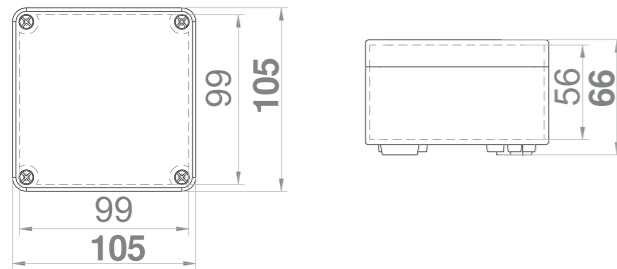

S PRŮHLLEDNÝM VÍKEM IP65 / SEALED BOXES IP65

Krabice SolidBOX IP65 - Obj.č. / Item 68011

1

Rozměry / Dimensions	
Výška / Height	105
Šířka / Width	105
Hloubka / Deep	66

Normy / Norm: EN 60670-22

- Tělo pouzdra z ABS
- Víko z PC
- Krytky šroubů součástí balení (pro dodržení krytí)
- Kovové šrouby

- Base in ABS
- Cover in PC
- Screw taps included for IP
- Steel screws

Obj. č.
68011

Krabice SolidBOX IP65 - Obj.č. / Item 68031

1

Rozměry / Dimensions	
Výška / Height	75
Šířka / Width	110
Hloubka / Deep	59

Krabice SolidBOX IP65 - Obj.č. / Item 68051

1

Rozměry / Dimensions	
Výška / Height	74
Šířka / Width	135
Hloubka / Deep	72

Normy / Norm: EN 60670-22

- Tělo pouzdra z ABS
- Víko z PC
- Krytky šroubů součástí balení (pro dodržení krytí)
- Kovové šrouby

- Base in ABS
- Cover in PC
- Screw taps included for IP
- Steel screws

Obj. č.
68051

Krabice SolidBOX IP65 - Obj.č. / Item 68071

1

Rozměry / Dimensions	
Výška / Height	105
Šířka / Width	170
Hloubka / Deep	82