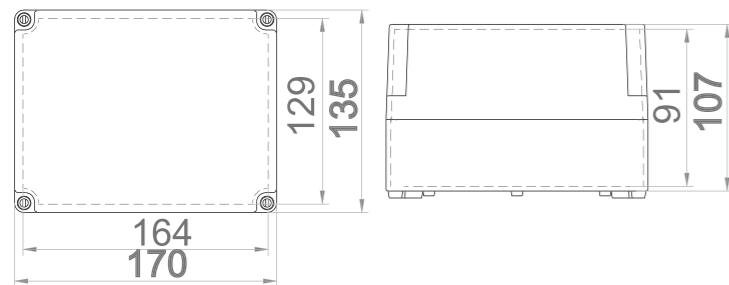

S PRŮHLLEDNÝM VÍKEM IP65 / SEALED BOXES IP65

Krabice SolidBOX IP65 - Obj.č. / Item 68101 1

Rozměry / Dimensions	
Výška / Height	135
Šířka / Width	170
Hloubka / Deep	241

Normy / Norm: EN 60670-22

- Tělo pouzdra z ABS
- Víko z PC
- Krytky šroubů součástí balení (pro dodržení krytí)
- Kovové šrouby

- Base in ABS
- Cover in PC
- Screw taps included for IP
- Steel screws

Obj. č.
68101

Krabice SolidBOX IP65 - Obj.č. / Item 68111 1

Rozměry / Dimensions	
Výška / Height	135
Šířka / Width	170
Hloubka / Deep	85

Obj. č.
68111

Krabice SolidBOX IP65 - Obj.č. / Item 68121 1

Rozměry / Dimensions	
Výška / Height	135
Šířka / Width	170
Hloubka / Deep	107

Normy / Norm: EN 60670-22

- Tělo pouzdra z ABS
- Víko z PC
- Krytky šroubů součástí balení (pro dodržení krytí)
- Plastové šrouby

- Base in ABS
- Cover in PC
- Screw taps included for IP
- Plastic screws

Obj. č.
68121

Krabice SolidBOX IP65 - Obj.č. / Item 68141 1

Rozměry / Dimensions	
Výška / Height	135
Šířka / Width	170
Hloubka / Deep	176