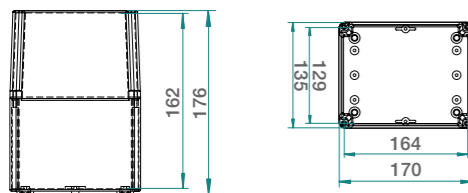

S PRŮHLLEDNÝM VÍKEM IP65 / SEALED BOXES IP65

Krabice SolidBOX IP65 - Obj.č. / Item 68101 1

Rozměry / Dimensions	
Výška / Height	135
Šířka / Width	170
Hloubka / Deep	241

Normy / Norm: EN 60670-22

- Tělo pouzdra z ABS
- Víko z PC
- Krytky šroubů součástí balení (pro dodržení krytí)
- Kovové šrouby

Obj. č.
68111

Krabice SolidBOX IP65 - Obj.č. / Item 68121 1

Rozměry / Dimensions	
Výška / Height	135
Šířka / Width	170
Hloubka / Deep	107

Normy / Norm: EN 60670-22

- Tělo pouzdra z ABS
- Víko z PC
- Krytky šroubů součástí balení (pro dodržení krytí)
- Plastové šrouby

- Base in ABS
- Cover in PC
- Screw taps included for IP
- Plastic screws

Obj. č.
68121

Krabice SolidBOX IP65 - Obj.č. / Item 68141 1

Rozměry / Dimensions	
Výška / Height	135
Šířka / Width	170
Hloubka / Deep	176