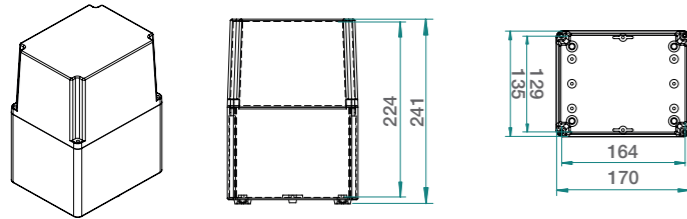

S PRŮHLLEDNÝM VÍKEM IP65 / SEALED BOXES IP65

Krabice SolidBOX IP65 - Obj.č. / Item 68101 1

Rozměry / Dimensions	
Výška / Height	135
Šířka / Width	170
Hloubka / Deep	241

Normy / Norm: EN 60670-22

- Tělo pouzdra z ABS
- Víko z PC
- Krytky šroubů součástí balení (pro dodržení krytí)
- Kovové šrouby

- Base in ABS
- Cover in PC
- Screw taps included for IP
- Steel screws

Obj. č.
68101

Krabice SolidBOX IP65 - Obj.č. / Item 68111 1

Rozměry / Dimensions	
Výška / Height	135
Šířka / Width	170
Hloubka / Deep	85

Obj. č.
68111

Krabice SolidBOX IP65 - Obj.č. / Item 68121 1

Rozměry / Dimensions	
Výška / Height	135
Šířka / Width	170
Hloubka / Deep	107

Normy / Norm: EN 60670-22

- Tělo pouzdra z ABS
- Víko z PC
- Krytky šroubů součástí balení (pro dodržení krytí)
- Plastové šrouby

- Base in ABS
- Cover in PC
- Screw taps included for IP
- Plastic screws

Obj. č.
68121

Krabice SolidBOX IP65 - Obj.č. / Item 68141 1

Rozměry / Dimensions	
Výška / Height	135
Šířka / Width	170
Hloubka / Deep	176