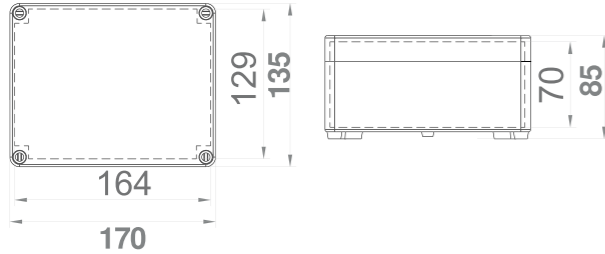

S PRŮHLLEDNÝM VÍKEM IP65 / SEALED BOXES IP65

Krabice SolidBOX IP65 - Obj.č. / Item 68101 1

Rozměry / Dimensions	
Výška / Height	135
Šířka / Width	170
Hloubka / Deep	241

Normy / Norm: EN 60670-22

- Tělo pouzdra z ABS
- Víko z PC
- Krytky šroubů součástí balení (pro dodržení krytí)
- Kovové šrouby

- Base in ABS
- Cover in PC
- Screw taps included for IP
- Steel screws

Obj. č.
68101

Krabice SolidBOX IP65 - Obj.č. / Item 68111 1

Rozměry / Dimensions	
Výška / Height	135
Šířka / Width	170
Hloubka / Deep	85

Obj. č.
68111

Krabice SolidBOX IP65 - Obj.č. / Item 68121 1

Rozměry / Dimensions	
Výška / Height	135
Šířka / Width	170
Hloubka / Deep	107

Normy / Norm: EN 60670-22

- Tělo pouzdra z ABS
- Víko z PC
- Krytky šroubů součástí balení (pro dodržení krytí)
- Plastové šrouby

- Base in ABS
- Cover in PC
- Screw taps included for IP
- Plastic screws

Obj. č.
68121

Krabice SolidBOX IP65 - Obj.č. / Item 68141 1

Rozměry / Dimensions	
Výška / Height	135
Šířka / Width	170
Hloubka / Deep	176