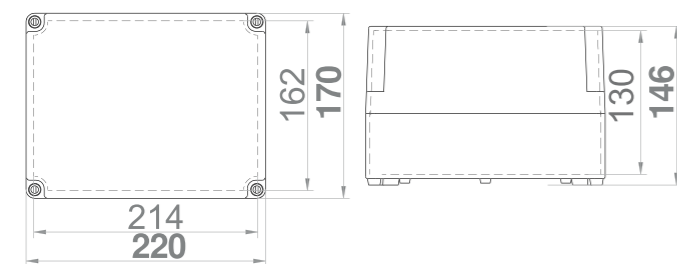

Rozměry / Dimensions	
Výška / Height	170
Šířka / Width	220
Hloubka / Deep	107
Normy / Norm: EN 60670-22	

- Tělo pouzdra z ABS
- Víko z PC
- Krytky šroubů součástí balení (pro dodržení krytí)
- Plastové šrouby

- Base in ABS
- Cover in PC
- Screw taps included for IP
- Plastic screws

Obj. č.  
68171

Krabice SolidBOX IP65 - Obj.č. / Item 68181 1

Rozměry / Dimensions	
Výška / Height	170
Šířka / Width	220
Hloubka / Deep	146
Normy / Norm: EN 60670-22	