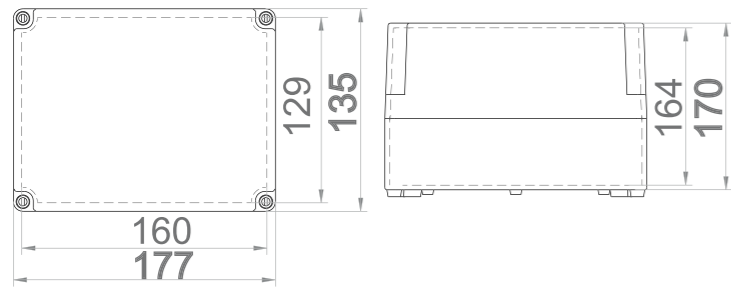

S PRŮHLEDNÝM VÍKEM IP65 / SEALED BOXES IP65

Krabice SolidBOX IP65 - Obj.č. / Item 68151 1

Rozměry / Dimensions	
Výška / Height	135
Šířka / Width	177
Hloubka / Deep	170
Normy / Norm: EN 60670-22	

- Tělo pouzdra z ABS
- Víko z PC
- Krytky šroubů součástí balení (pro dodržení krytí)
- Plastové šrouby

- Base in ABS
- Cover in PC
- Screw taps included for IP
- Plastic screws

Obj. č.  
68151

Krabice SolidBOX IP65 - Obj.č. / Item 68161 1

Rozměry / Dimensions	
Výška / Height	170
Šířka / Width	220
Hloubka / Deep	86
Normy / Norm: EN 60670-22	

Rozměry / Dimensions	
Výška / Height	170
Šířka / Width	220
Hloubka / Deep	107
Normy / Norm: EN 60670-22	

- Tělo pouzdra z ABS
- Víko z PC
- Krytky šroubů součástí balení (pro dodržení krytí)
- Plastové šrouby

- Base in ABS
- Cover in PC
- Screw taps included for IP
- Plastic screws

Obj. č.  
68171

Krabice SolidBOX IP65 - Obj.č. / Item 68181 1

Rozměry / Dimensions	
Výška / Height	170
Šířka / Width	220
Hloubka / Deep	146
Normy / Norm: EN 60670-22	