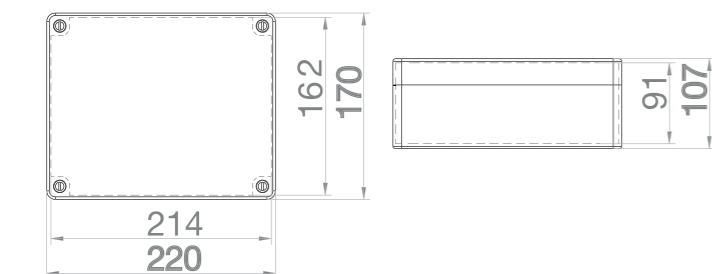

S PRŮHLEDNÝM VÍKEM IP65 / SEALED BOXES IP65

Krabice SolidBOX IP65 - Obj.č. / Item 68151 1

Rozměry / Dimensions	
Výška / Height	135
Šířka / Width	177
Hloubka / Deep	170
Normy / Norm: EN 60670-22	

- Tělo pouzdra z ABS
- Víko z PC
- Krytky šroubů součástí balení (pro dodržení krytí)
- Plastové šrouby

- Base in ABS
- Cover in PC
- Screw taps included for IP
- Plastic screws

Obj. č.  
68151

Krabice SolidBOX IP65 - Obj.č. / Item 68161 1

Rozměry / Dimensions	
Výška / Height	170
Šířka / Width	220
Hloubka / Deep	86
Normy / Norm: EN 60670-22	

Rozměry / Dimensions	
Výška / Height	170
Šířka / Width	220
Hloubka / Deep	107
Normy / Norm: EN 60670-22	

- Tělo pouzdra z ABS
- Víko z PC
- Krytky šroubů součástí balení (pro dodržení krytí)
- Plastové šrouby

- Base in ABS
- Cover in PC
- Screw taps included for IP
- Plastic screws

Obj. č.  
68171

Krabice SolidBOX IP65 - Obj.č. / Item 68181 1

Rozměry / Dimensions	
Výška / Height	170
Šířka / Width	220
Hloubka / Deep	146
Normy / Norm: EN 60670-22	