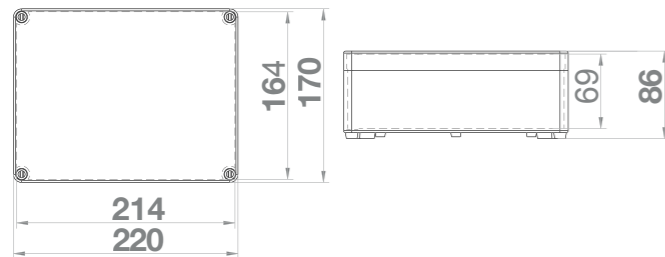

S PRŮHLEDNÝM VÍKEM IP65 / SEALED BOXES IP65

Krabice SolidBOX IP65 - Obj.č. / Item 68151 1

Rozměry / Dimensions	
Výška / Height	135
Šířka / Width	177
Hloubka / Deep	170
Normy / Norm: EN 60670-22	

- Tělo pouzdra z ABS
- Víko z PC
- Krytky šroubů součástí balení (pro dodržení krytí)
- Plastové šrouby

- Base in ABS
- Cover in PC
- Screw taps included for IP
- Plastic screws

Obj. č.  
68151

Krabice SolidBOX IP65 - Obj.č. / Item 68161 1

Rozměry / Dimensions	
Výška / Height	170
Šířka / Width	220
Hloubka / Deep	86
Normy / Norm: EN 60670-22	

Rozměry / Dimensions	
Výška / Height	170
Šířka / Width	220
Hloubka / Deep	107
Normy / Norm: EN 60670-22	

- Tělo pouzdra z ABS
- Víko z PC
- Krytky šroubů součástí balení (pro dodržení krytí)
- Plastové šrouby

- Base in ABS
- Cover in PC
- Screw taps included for IP
- Plastic screws

Obj. č.  
68171

Krabice SolidBOX IP65 - Obj.č. / Item 68181 1

Rozměry / Dimensions	
Výška / Height	170
Šířka / Width	220
Hloubka / Deep	146
Normy / Norm: EN 60670-22	