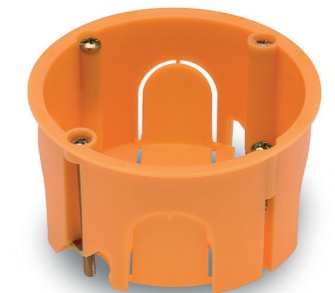

KRABICE DO DUTÝCH STĚN

Krabice spojitelná - Obj.č. / Item **3250**

10 150

Rozměry / Dimensions	
Průměr / Diameter	Ø67
Hloubka / Deep	50
Normy / Norm: ČSN EN 62208, ČSN EN 60670-1, UNE 201006	

- Materiál ABS
- Rozměrová a tvarová stálost -25°C +85°C
- Material ABS
- Dimensional stability -25°C +85°C

Obj. č.
3250

Spojka pro krabice 3250 - Obj.č. / Item **32501**

100

Vhodná pro krabice
• 3250

Rozměry / Dimensions	
Šířka / Width	-
Průměr / Diameter	-
Hloubka / Deep	-
Normy / Norm: ČSN EN 62208, ČSN EN 60670-1, UNE 201006	

- Materiál ABS
- Rozměrová a tvarová stálost -25°C +85°C
- Material ABS
- Dimensional stability -25°C +85°C

Obj. č.
32501

Krabice 1-násobná - Obj.č. / Item **3255**

10 220

Rozměry / Dimensions	
Průměr / Diameter	Ø67
Hloubka / Deep	40
Normy / Norm: ČSN EN 62208, ČSN EN 60670-1, UNE 201006	

- Materiál ABS
- Rozměrová a tvarová stálost -25°C +85°C
- Material ABS
- Dimensional stability -25°C +85°C

Obj. č.
3255

Krabice 2-násobná - Obj.č. / Item **3256**

5 120

Rozměry / Dimensions	
Šířka / Width	137
Průměr / Diameter	Ø67
Hloubka / Deep	40
Normy / Norm: ČSN EN 62208, ČSN EN 60670-1, UNE 201006	