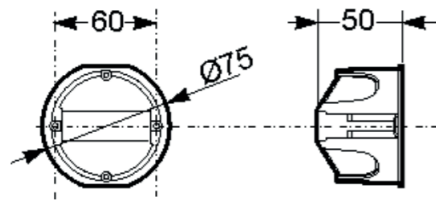

KRABICE DO DUTÝCH STĚN

Krabice spojitelná - Obj.č. / Item **3250**

10 150

Rozměry / Dimensions	
Průměr / Diameter	Ø67
Hloubka / Deep	50
Normy / Norm: ČSN EN 62208, ČSN EN 60670-1, UNE 201006	

- Materiál ABS
- Rozměrová a tvarová stálost -25°C +85°C
- Material ABS
- Dimensional stability -25°C +85°C

Obj. č.
3250

Spojka pro krabice 3250 - Obj.č. / Item **32501**

100

Vhodná pro krabice
• 3250

Rozměry / Dimensions	
Šířka / Width	-
Průměr / Diameter	-
Hloubka / Deep	-
Normy / Norm: ČSN EN 62208, ČSN EN 60670-1, UNE 201006	

- Materiál ABS
- Rozměrová a tvarová stálost -25°C +85°C
- Material ABS
- Dimensional stability -25°C +85°C

Obj. č.
32501

Krabice 1-násobná - Obj.č. / Item **3255**

10 220

Rozměry / Dimensions	
Průměr / Diameter	Ø67
Hloubka / Deep	40
Normy / Norm: ČSN EN 62208, ČSN EN 60670-1, UNE 201006	

- Materiál ABS
- Rozměrová a tvarová stálost -25°C +85°C
- Material ABS
- Dimensional stability -25°C +85°C

Obj. č.
3255

Krabice 2-násobná - Obj.č. / Item **3256**

5 120

Rozměry / Dimensions	
Šířka / Width	137
Průměr / Diameter	Ø67
Hloubka / Deep	40
Normy / Norm: ČSN EN 62208, ČSN EN 60670-1, UNE 201006	