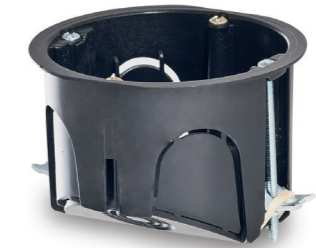

KRABICE DO DUTÝCH STĚN

Krabice spojitelná - Obj.č. / Item **3250**

10 150

Rozměry / Dimensions	
Průměr / Diameter	Ø67
Hloubka / Deep	50
Normy / Norm: ČSN EN 62208, ČSN EN 60670-1, UNE 201006	

- Materiál ABS
- Rozměrová a tvarová stálost -25°C +85°C
- Material ABS
- Dimensional stability -25°C +85°C

Obj. č.
3250

Spojka pro krabice 3250 - Obj.č. / Item **32501**

100

Vhodná pro krabice
• 3250

Rozměry / Dimensions	
Šířka / Width	-
Průměr / Diameter	-
Hloubka / Deep	-
Normy / Norm: ČSN EN 62208, ČSN EN 60670-1, UNE 201006	

- Materiál ABS
- Rozměrová a tvarová stálost -25°C +85°C
- Material ABS
- Dimensional stability -25°C +85°C

Obj. č.
32501

Krabice 1-násobná - Obj.č. / Item **3255**

10 220

Rozměry / Dimensions	
Průměr / Diameter	Ø67
Hloubka / Deep	40
Normy / Norm: ČSN EN 62208, ČSN EN 60670-1, UNE 201006	

- Materiál ABS
- Rozměrová a tvarová stálost -25°C +85°C
- Material ABS
- Dimensional stability -25°C +85°C

Obj. č.
3255

Krabice 2-násobná - Obj.č. / Item **3256**

5 120

Rozměry / Dimensions	
Šířka / Width	137
Průměr / Diameter	Ø67
Hloubka / Deep	40
Normy / Norm: ČSN EN 62208, ČSN EN 60670-1, UNE 201006	