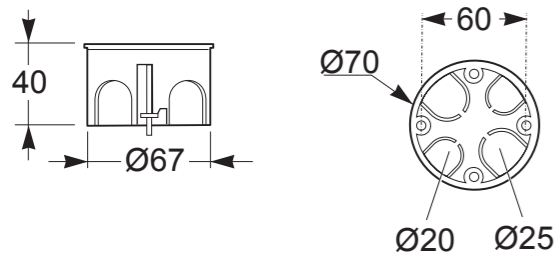

KRABICE DO DUTÝCH STĚN

Krabice spojitelná - Obj.č. / Item **3250**

10 150

Rozměry / Dimensions	
Průměr / Diameter	Ø67
Hloubka / Deep	50
Normy / Norm: ČSN EN 62208, ČSN EN 60670-1, UNE 201006	

- Materiál ABS
- Rozměrová a tvarová stálost -25°C +85°C
- Material ABS
- Dimensional stability -25°C +85°C

Obj. č.
3250

Spojka pro krabice 3250 - Obj.č. / Item **32501**

100

Vhodná pro krabice
• 3250

Rozměry / Dimensions	
Šířka / Width	-
Průměr / Diameter	-
Hloubka / Deep	-
Normy / Norm: ČSN EN 62208, ČSN EN 60670-1, UNE 201006	

- Materiál ABS
- Rozměrová a tvarová stálost -25°C +85°C
- Material ABS
- Dimensional stability -25°C +85°C

Obj. č.
32501

Krabice 1-násobná - Obj.č. / Item **3255**

10 220

Rozměry / Dimensions	
Průměr / Diameter	Ø67
Hloubka / Deep	40
Normy / Norm: ČSN EN 62208, ČSN EN 60670-1, UNE 201006	

- Materiál ABS
- Rozměrová a tvarová stálost -25°C +85°C
- Material ABS
- Dimensional stability -25°C +85°C

Obj. č.
3255

Krabice 2-násobná - Obj.č. / Item **3256**

5 120

Rozměry / Dimensions	
Šířka / Width	137
Průměr / Diameter	Ø67
Hloubka / Deep	40
Normy / Norm: ČSN EN 62208, ČSN EN 60670-1, UNE 201006	