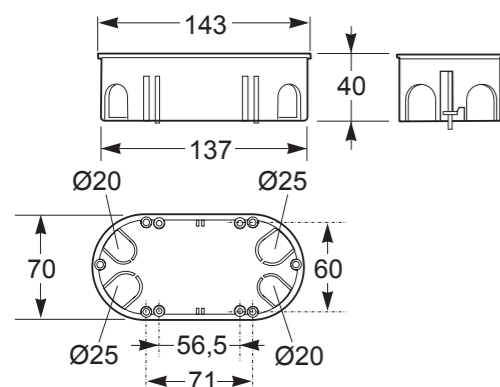

KRABICE DO DUTÝCH STĚN

Krabice spojitelná - Obj.č. / Item **3250**

10 150

Rozměry / Dimensions	
Průměr / Diameter	Ø67
Hloubka / Deep	50
Normy / Norm: ČSN EN 62208, ČSN EN 60670-1, UNE 201006	

- Materiál ABS
- Rozměrová a tvarová stálost -25°C +85°C
- Material ABS
- Dimensional stability -25°C +85°C

Obj. č.
3250

Spojka pro krabice 3250 - Obj.č. / Item **32501**

100

Vhodná pro krabice
• 3250

Rozměry / Dimensions	
Šířka / Width	-
Průměr / Diameter	-
Hloubka / Deep	-
Normy / Norm: ČSN EN 62208, ČSN EN 60670-1, UNE 201006	

- Materiál ABS
- Rozměrová a tvarová stálost -25°C +85°C
- Material ABS
- Dimensional stability -25°C +85°C

Obj. č.
32501

Krabice 1-násobná - Obj.č. / Item **3255**

10 220

Rozměry / Dimensions	
Průměr / Diameter	Ø67
Hloubka / Deep	40
Normy / Norm: ČSN EN 62208, ČSN EN 60670-1, UNE 201006	

- Materiál ABS
- Rozměrová a tvarová stálost -25°C +85°C
- Material ABS
- Dimensional stability -25°C +85°C

Obj. č.
3255

Krabice 2-násobná - Obj.č. / Item **3256**

5 120

Rozměry / Dimensions	
Šířka / Width	137
Průměr / Diameter	Ø67
Hloubka / Deep	40
Normy / Norm: ČSN EN 62208, ČSN EN 60670-1, UNE 201006	