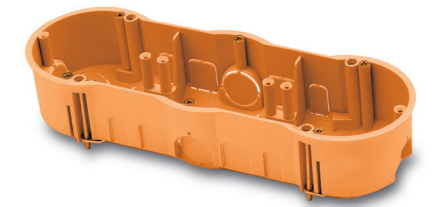

KRABICE DO DUTÝCH STĚN

Krabice 3-násobná - Obj.č. / Item **3257**

6 90

Rozměry / Dimensions	
Šířka / Width	205
Průměr / Diameter	Ø67
Hloubka / Deep	45
Normy / Norm: ČSN EN 62208, ČSN EN 60670-1, UNE 201006	

- Materiál ABS
- Rozměrová a tvarová stálost -25°C +85°C
- Material ABS
- Dimensional stability -25°C +85°C

Obj. č.
3257

Krabice 4-násobná - Obj.č. / Item **3261**

6 78

Rozměry / Dimensions	
Šířka / Width	275
Průměr / Diameter	Ø67
Hloubka / Deep	45
Normy / Norm: ČSN EN 62208, ČSN EN 60670-1, UNE 201006	

- Materiál ABS
- Rozměrová a tvarová stálost -25°C +85°C
- Material ABS
- Dimensional stability -25°C +85°C

Obj. č.
3261

Krabice pro světelný vývod - Obj.č. / Item **3259**

10 400

Rozměry / Dimensions	
Průměr / Diameter	Ø43
Hloubka / Deep	40
Normy / Norm: ČSN EN 62208, ČSN EN 60670-1, UNE 201006	

- Materiál ABS
- Rozměrová a tvarová stálost -25°C +85°C
- Material ABS
- Dimensional stability -25°C +85°C

Obj. č.
3259

Krabice stropní s hákem - Obj.č. / Item **3258**

10 150

Rozměry / Dimensions	
Průměr / Diameter	Ø67
Hloubka / Deep	40
Normy / Norm: ČSN EN 62208, ČSN EN 60670-1, UNE 201006	