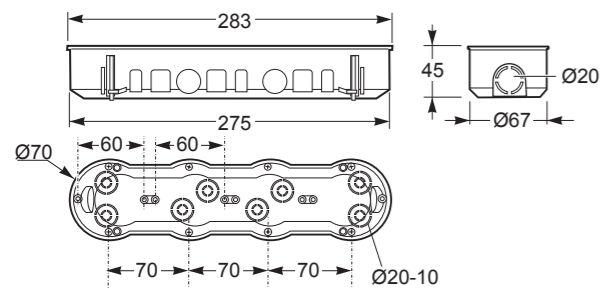

KRABICE DO DUTÝCH STĚN

Krabice 3-násobná - Obj.č. / Item **3257**

6 90

Rozměry / Dimensions	
Šířka / Width	205
Průměr / Diameter	Ø67
Hloubka / Deep	45
Normy / Norm: ČSN EN 62208, ČSN EN 60670-1, UNE 201006	

- Materiál ABS
- Rozměrová a tvarová stálost -25°C +85°C
- Material ABS
- Dimensional stability -25°C +85°C

Obj. č.
3257

Krabice 4-násobná - Obj.č. / Item **3261**

6 78

Rozměry / Dimensions	
Šířka / Width	275
Průměr / Diameter	Ø67
Hloubka / Deep	45
Normy / Norm: ČSN EN 62208, ČSN EN 60670-1, UNE 201006	

- Materiál ABS
- Rozměrová a tvarová stálost -25°C +85°C
- Material ABS
- Dimensional stability -25°C +85°C

Obj. č.
3261

Krabice pro světelný vývod - Obj.č. / Item **3259**

10 400

Rozměry / Dimensions	
Průměr / Diameter	Ø43
Hloubka / Deep	40
Normy / Norm: ČSN EN 62208, ČSN EN 60670-1, UNE 201006	

- Materiál ABS
- Rozměrová a tvarová stálost -25°C +85°C
- Material ABS
- Dimensional stability -25°C +85°C

Obj. č.
3259

Krabice stropní s hákem - Obj.č. / Item **3258**

10 150

Rozměry / Dimensions	
Průměr / Diameter	Ø67
Hloubka / Deep	40
Normy / Norm: ČSN EN 62208, ČSN EN 60670-1, UNE 201006	