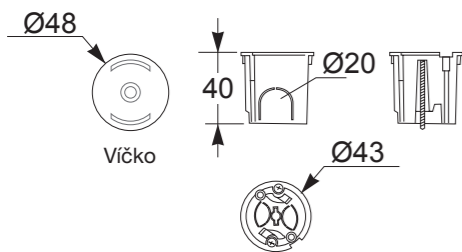

KRABICE DO DUTÝCH STĚN

Krabice 3-násobná - Obj.č. / Item **3257**

6 90

Rozměry / Dimensions	
Šířka / Width	205
Průměr / Diameter	Ø67
Hloubka / Deep	45
Normy / Norm: ČSN EN 62208, ČSN EN 60670-1, UNE 201006	

- Materiál ABS
- Rozměrová a tvarová stálost -25°C +85°C
- Material ABS
- Dimensional stability -25°C +85°C

Obj. č.
3257

Krabice 4-násobná - Obj.č. / Item **3261**

6 78

Rozměry / Dimensions	
Šířka / Width	275
Průměr / Diameter	Ø67
Hloubka / Deep	45
Normy / Norm: ČSN EN 62208, ČSN EN 60670-1, UNE 201006	

- Materiál ABS
- Rozměrová a tvarová stálost -25°C +85°C
- Material ABS
- Dimensional stability -25°C +85°C

Obj. č.
3261

Krabice pro světelný vývod - Obj.č. / Item **3259**

10 400

Rozměry / Dimensions	
Průměr / Diameter	Ø43
Hloubka / Deep	40
Normy / Norm: ČSN EN 62208, ČSN EN 60670-1, UNE 201006	

- Materiál ABS
- Rozměrová a tvarová stálost -25°C +85°C
- Material ABS
- Dimensional stability -25°C +85°C

Obj. č.
3259

Krabice stropní s hákem - Obj.č. / Item **3258**

10 150

Rozměry / Dimensions	
Průměr / Diameter	Ø67
Hloubka / Deep	40
Normy / Norm: ČSN EN 62208, ČSN EN 60670-1, UNE 201006	