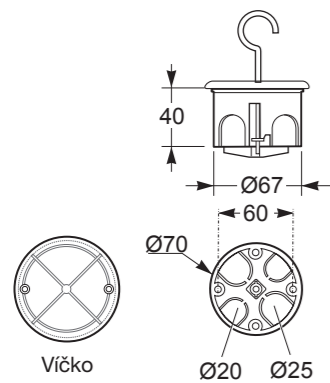

- Materiál ABS
- Rozměrová a tvarová stálost -25°C +85°C
- Material ABS
- Dimensional stability -25°C +85°C

Obj. č.
3257

Krabice 4-násobná - Obj.č. / Item **3261**

6 78

Rozměry / Dimensions	
Šířka / Width	275
Průměr / Diameter	Ø67
Hloubka / Deep	45
Normy / Norm: ČSN EN 62208, ČSN EN 60670-1, UNE 201006	

- Materiál ABS
- Rozměrová a tvarová stálost -25°C +85°C
- Material ABS
- Dimensional stability -25°C +85°C

Obj. č.
3261

Krabice pro světelný vývod - Obj.č. / Item **3259**

10 400

Rozměry / Dimensions	
Průměr / Diameter	Ø43
Hloubka / Deep	40
Normy / Norm: ČSN EN 62208, ČSN EN 60670-1, UNE 201006	

- Materiál ABS
- Rozměrová a tvarová stálost -25°C +85°C
- Material ABS
- Dimensional stability -25°C +85°C

Obj. č.
3259

Krabice stropní s hákem - Obj.č. / Item **3258**

10 150

Rozměry / Dimensions	
Průměr / Diameter	Ø67
Hloubka / Deep	40
Normy / Norm: ČSN EN 62208, ČSN EN 60670-1, UNE 201006	

- Materiál ABS
- Rozměrová a tvarová stálost -25°C +85°C
- Material ABS
- Dimensional stability -25°C +85°C

Obj. č.
3258