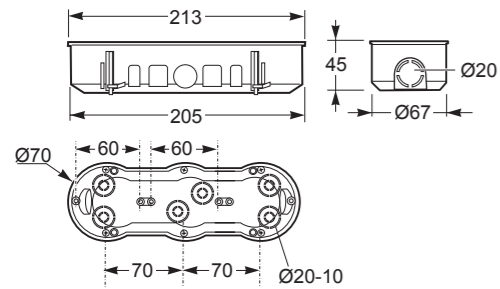

KRABICE DO DUTÝCH STĚN

Krabice 3-násobná - Obj.č. / Item **3257**

6 90

Rozměry / Dimensions	
Šířka / Width	205
Průměr / Diameter	Ø67
Hloubka / Deep	45
Normy / Norm: ČSN EN 62208, ČSN EN 60670-1, UNE 201006	

- Materiál ABS
- Rozměrová a tvarová stálost -25°C +85°C
- Material ABS
- Dimensional stability -25°C +85°C

Obj. č.
3257

Krabice 4-násobná - Obj.č. / Item **3261**

6 78

Rozměry / Dimensions	
Šířka / Width	275
Průměr / Diameter	Ø67
Hloubka / Deep	45
Normy / Norm: ČSN EN 62208, ČSN EN 60670-1, UNE 201006	

- Materiál ABS
- Rozměrová a tvarová stálost -25°C +85°C
- Material ABS
- Dimensional stability -25°C +85°C

Obj. č.
3261

Krabice pro světelný vývod - Obj.č. / Item **3259**

10 400

Rozměry / Dimensions	
Průměr / Diameter	Ø43
Hloubka / Deep	40
Normy / Norm: ČSN EN 62208, ČSN EN 60670-1, UNE 201006	

- Materiál ABS
- Rozměrová a tvarová stálost -25°C +85°C
- Material ABS
- Dimensional stability -25°C +85°C

Obj. č.
3259

Krabice stropní s hákem - Obj.č. / Item **3258**

10 150

Rozměry / Dimensions	
Průměr / Diameter	Ø67
Hloubka / Deep	40
Normy / Norm: ČSN EN 62208, ČSN EN 60670-1, UNE 201006	