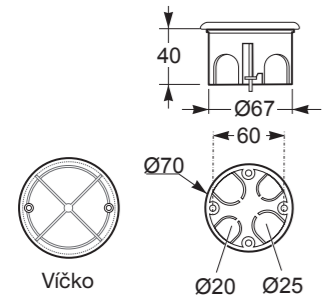

KRABICE DO DUTÝCH STĚN

Krabice s víčkem na šrouby - Obj.č. / Item **3260**

8 184

Rozměry / Dimensions	
Průměr / Diameter	Ø67
Hloubka / Deep	40
Normy / Norm: ČSN EN 62208, ČSN EN 60670-1, UNE 201006	

- Materiál ABS
- Rozměrová a tvarová stálost -25°C +85°C
- Material ABS
- Dimensional stability -25°C +85°C

Obj. č.  
**3260**

Krabice s bílým naklapávacím víčkem - Obj.č. / Item **3251**

6 58

Rozměry / Dimensions	
Šířka / Width	110
Výška / Height	110
Hloubka / Deep	60
Normy / Norm: ČSN EN 62208, ČSN EN 60670-1	

- Materiál ABS
- Rozměrová a tvarová stálost -25°C +85°C
- Material ABS
- Dimensional stability -25°C +85°C

Obj. č.  
**3251**

Krabice s bílým naklapávacím víčkem - Obj.č. / Item **3252**

4 100

Rozměry / Dimensions	
Šířka / Width	170
Výška / Height	110
Hloubka / Deep	60
Normy / Norm: ČSN EN 62208, ČSN EN 60670-1	

- Materiál ABS
- Rozměrová a tvarová stálost -25°C +85°C
- Material ABS
- Dimensional stability -25°C +85°C

Obj. č.  
**3252**

Krabice s bílým naklapávacím víčkem - Obj.č. / Item **3253**

2 62

Rozměry / Dimensions	
Šířka / Width	200
Výška / Height	130
Hloubka / Deep	60
Normy / Norm: ČSN EN 62208, ČSN EN 60670-1	