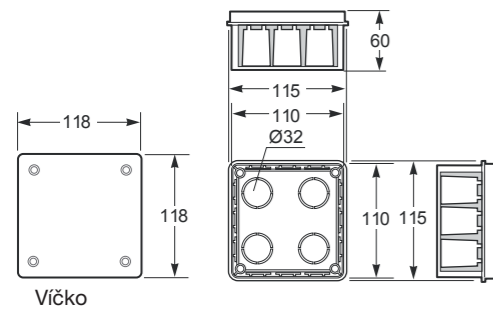

KRABICE DO DUTÝCH STĚN

Krabice s víčkem na šrouby - Obj.č. / Item **3260**

8 184

Rozměry / Dimensions	
Průměr / Diameter	Ø67
Hloubka / Deep	40
Normy / Norm: ČSN EN 62208, ČSN EN 60670-1, UNE 201006	

- Materiál ABS
- Rozměrová a tvarová stálost -25°C +85°C
- Material ABS
- Dimensional stability -25°C +85°C

Obj. č.  
**3260**

Krabice s bílým naklapávacím víčkem - Obj.č. / Item **3251**

6 58

Rozměry / Dimensions	
Šířka / Width	110
Výška / Height	110
Hloubka / Deep	60
Normy / Norm: ČSN EN 62208, ČSN EN 60670-1	

- Materiál ABS
- Rozměrová a tvarová stálost -25°C +85°C
- Material ABS
- Dimensional stability -25°C +85°C

Obj. č.  
**3251**

Krabice s bílým naklapávacím víčkem - Obj.č. / Item **3252**

4 100

Rozměry / Dimensions	
Šířka / Width	170
Výška / Height	110
Hloubka / Deep	60
Normy / Norm: ČSN EN 62208, ČSN EN 60670-1	

- Materiál ABS
- Rozměrová a tvarová stálost -25°C +85°C
- Material ABS
- Dimensional stability -25°C +85°C

Obj. č.  
**3252**

Krabice s bílým naklapávacím víčkem - Obj.č. / Item **3253**

2 62

Rozměry / Dimensions	
Šířka / Width	200
Výška / Height	130
Hloubka / Deep	60
Normy / Norm: ČSN EN 62208, ČSN EN 60670-1	