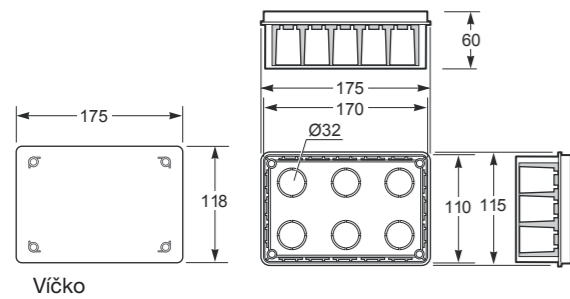

KRABICE DO DUTÝCH STĚN

Krabice s víčkem na šrouby - Obj.č. / Item **3260**

8 184

Rozměry / Dimensions	
Průměr / Diameter	Ø67
Hloubka / Deep	40
Normy / Norm: ČSN EN 62208, ČSN EN 60670-1, UNE 201006	

- Materiál ABS
- Rozměrová a tvarová stálost -25°C +85°C
- Material ABS
- Dimensional stability -25°C +85°C

Obj. č.  
**3260**

Krabice s bílým naklapávacím víčkem - Obj.č. / Item **3251**

6 58

Rozměry / Dimensions	
Šířka / Width	110
Výška / Height	110
Hloubka / Deep	60
Normy / Norm: ČSN EN 62208, ČSN EN 60670-1	

- Materiál ABS
- Rozměrová a tvarová stálost -25°C +85°C
- Material ABS
- Dimensional stability -25°C +85°C

Obj. č.  
**3251**

Krabice s bílým naklapávacím víčkem - Obj.č. / Item **3252**

4 100

Rozměry / Dimensions	
Šířka / Width	170
Výška / Height	110
Hloubka / Deep	60
Normy / Norm: ČSN EN 62208, ČSN EN 60670-1	

- Materiál ABS
- Rozměrová a tvarová stálost -25°C +85°C
- Material ABS
- Dimensional stability -25°C +85°C

Obj. č.  
**3252**

Krabice s bílým naklapávacím víčkem - Obj.č. / Item **3253**

2 62

Rozměry / Dimensions	
Šířka / Width	200
Výška / Height	130
Hloubka / Deep	60
Normy / Norm: ČSN EN 62208, ČSN EN 60670-1	