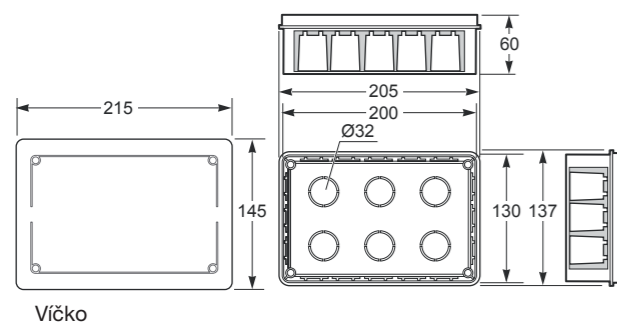

KRABICE DO DUTÝCH STĚN

Krabice s víčkem na šrouby - Obj.č. / Item **3260**

8 184

Rozměry / Dimensions	
Průměr / Diameter	Ø67
Hloubka / Deep	40
Normy / Norm: ČSN EN 62208, ČSN EN 60670-1, UNE 201006	

- Materiál ABS
- Rozměrová a tvarová stálost -25°C +85°C
- Material ABS
- Dimensional stability -25°C +85°C

Obj. č.  
**3260**

Krabice s bílým naklapávacím víčkem - Obj.č. / Item **3251**

6 58

Rozměry / Dimensions	
Šířka / Width	110
Výška / Height	110
Hloubka / Deep	60
Normy / Norm: ČSN EN 62208, ČSN EN 60670-1	

- Materiál ABS
- Rozměrová a tvarová stálost -25°C +85°C
- Material ABS
- Dimensional stability -25°C +85°C

Obj. č.  
**3251**

Krabice s bílým naklapávacím víčkem - Obj.č. / Item **3252**

4 100

Rozměry / Dimensions	
Šířka / Width	170
Výška / Height	110
Hloubka / Deep	60
Normy / Norm: ČSN EN 62208, ČSN EN 60670-1	

- Materiál ABS
- Rozměrová a tvarová stálost -25°C +85°C
- Material ABS
- Dimensional stability -25°C +85°C

Obj. č.  
**3252**

Krabice s bílým naklapávacím víčkem - Obj.č. / Item **3253**

2 62

Rozměry / Dimensions	
Šířka / Width	200
Výška / Height	130
Hloubka / Deep	60
Normy / Norm: ČSN EN 62208, ČSN EN 60670-1	