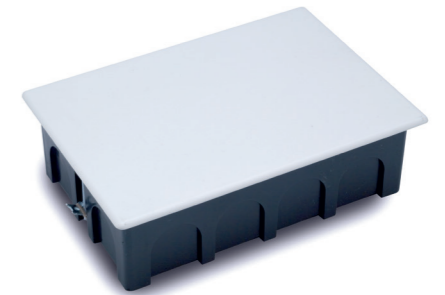

Obj. č.
3253