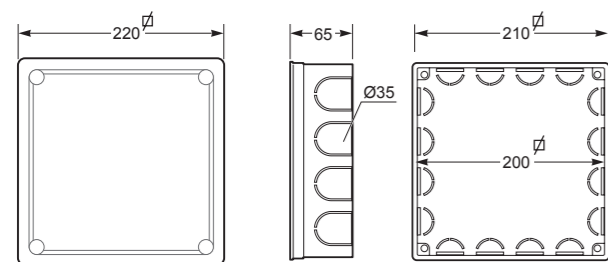

2 62

Víčko

Rozměry / Dimensions	
Šířka / Width	200
Výška / Height	130
Hloubka / Deep	60

Normy / Norm: ČSN EN 62208, ČSN EN 60670-1

- Materiál ABS
- Rozměrová a tvarová stálost -25°C +85°C
- Material ABS
- Dimensional stability -25°C +85°C

Obj. č.
32031

Krabice s bílým naklapávacím víčkem - Obj.č. / Item **3204**

1 28

Víčko

Rozměry / Dimensions	
Šířka / Width	210
Výška / Height	210
Hloubka / Deep	65

Normy / Norm: ČSN EN 62208, ČSN EN 60670-1