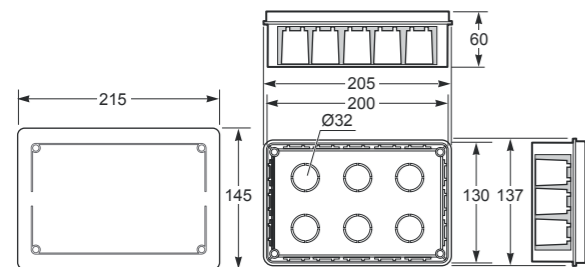

KRABICE POD OMÍTKU

Krabice s bílým víčkem na šrouby - Obj.č. / Item **32021**

4 100

Víčko

Rozměry / Dimensions	
Šířka / Width	170
Výška / Height	110
Hloubka / Deep	60

Normy / Norm: ČSN EN 62208, ČSN EN 60670-1

- Materiál ABS
- Rozměrová a tvarová stálost -25°C +85°C
- Material ABS
- Dimensional stability -25°C +85°C

Obj. č.
32021

Krabice s bílým naklapávacím víčkem - Obj.č. / Item **3203**

2 62

Víčko

Rozměry / Dimensions	
Šířka / Width	200
Výška / Height	130
Hloubka / Deep	60

2 62

Víčko

Rozměry / Dimensions	
Šířka / Width	200
Výška / Height	130
Hloubka / Deep	60

Normy / Norm: ČSN EN 62208, ČSN EN 60670-1

- Materiál ABS
- Rozměrová a tvarová stálost -25°C +85°C
- Material ABS
- Dimensional stability -25°C +85°C

Obj. č.
32031

Krabice s bílým naklapávacím víčkem - Obj.č. / Item **3204**

1 28

Víčko

Rozměry / Dimensions	
Šířka / Width	210
Výška / Height	210
Hloubka / Deep	65

Normy / Norm: ČSN EN 62208, ČSN EN 60670-1