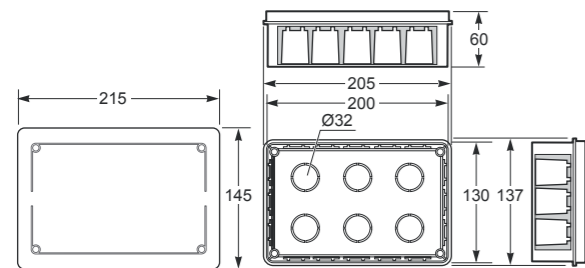

- Materiál ABS
- Rozměrová a tvarová stálost -25°C +85°C
- Material ABS
- Dimensional stability -25°C +85°C

Obj. č.
32021

Krabice s bílým naklapávacím víčkem - Obj.č. / Item **3203**

2 62

Víčko

Rozměry / Dimensions	
Šířka / Width	200
Výška / Height	130
Hloubka / Deep	60

Normy / Norm: ČSN EN 62208, ČSN EN 60670-1

- Materiál ABS
- Rozměrová a tvarová stálost -25°C +85°C
- Material ABS
- Dimensional stability -25°C +85°C

Obj. č.
3203

Krabice s bílým víčkem na šrouby - Obj.č. / Item **32031**

2 62

Víčko

Rozměry / Dimensions	
Šířka / Width	200
Výška / Height	130
Hloubka / Deep	60

Normy / Norm: ČSN EN 62208, ČSN EN 60670-1

- Materiál ABS
- Rozměrová a tvarová stálost -25°C +85°C
- Material ABS
- Dimensional stability -25°C +85°C

Obj. č.
32031

Krabice s bílým naklapávacím víčkem - Obj.č. / Item **3204**

1 28

Víčko

Rozměry / Dimensions	
Šířka / Width	210
Výška / Height	210
Hloubka / Deep	65

Normy / Norm: ČSN EN 62208, ČSN EN 60670-1