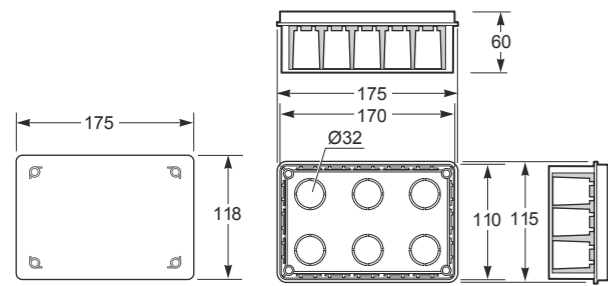

KRABICE POD OMÍTKU

Krabice s bílým víčkem na šrouby - Obj.č. / Item **32021**

4 100

Víčko

Rozměry / Dimensions	
Šířka / Width	170
Výška / Height	110
Hloubka / Deep	60

Normy / Norm: ČSN EN 62208, ČSN EN 60670-1

- Materiál ABS
- Rozměrová a tvarová stálost -25°C +85°C
- Material ABS
- Dimensional stability -25°C +85°C

Obj. č.
32021

Krabice s bílým naklapávacím víčkem - Obj.č. / Item **3203**

2 62

Víčko

Rozměry / Dimensions	
Šířka / Width	200
Výška / Height	130
Hloubka / Deep	60

2 62

Víčko

Rozměry / Dimensions	
Šířka / Width	200
Výška / Height	130
Hloubka / Deep	60

Normy / Norm: ČSN EN 62208, ČSN EN 60670-1

- Materiál ABS
- Rozměrová a tvarová stálost -25°C +85°C
- Material ABS
- Dimensional stability -25°C +85°C

Obj. č.
32031

Krabice s bílým naklapávacím víčkem - Obj.č. / Item **3204**

1 28

Víčko

Rozměry / Dimensions	
Šířka / Width	210
Výška / Height	210
Hloubka / Deep	65

Normy / Norm: ČSN EN 62208, ČSN EN 60670-1