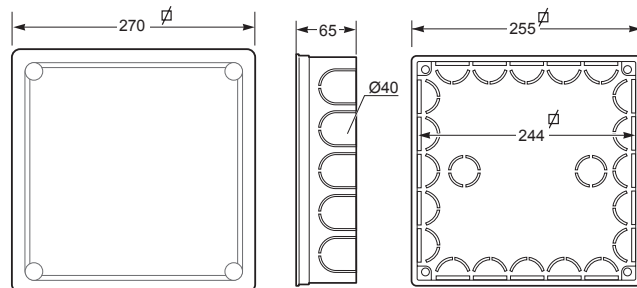

KRABICE POD OMÍTKU

Krabice s bílým víčkem na šrouby - Obj.č. / Item **32041**

1 28

Víčko

Rozměry / Dimensions	
Šířka / Width	210
Výška / Height	210
Hloubka / Deep	65
Normy / Norm: ČSN EN 62208, ČSN EN 60670-1	

- Materiál ABS
- Rozměrová a tvarová stálost -25°C +85°C
- Material ABS
- Dimensional stability -25°C +85°C

Obj. č.  
**32041**

Krabice s bílým naklapávacím víčkem - Obj.č. / Item **3205**

1 22

Víčko

Rozměry / Dimensions	
Šířka / Width	255
Výška / Height	255
Hloubka / Deep	65
Normy / Norm: ČSN EN 62208, ČSN EN 60670-1	

- Materiál ABS
- Rozměrová a tvarová stálost -25°C +85°C
- Material ABS
- Dimensional stability -25°C +85°C

Obj. č.  
**3205**

Krabice s bílým víčkem na šrouby - Obj.č. / Item **32051**

1 22

Víčko

Rozměry / Dimensions	
Šířka / Width	255
Výška / Height	255
Hloubka / Deep	65
Normy / Norm: ČSN EN 62208, ČSN EN 60670-1	

- Materiál ABS
- Rozměrová a tvarová stálost -25°C +85°C
- Material ABS
- Dimensional stability -25°C +85°C

Obj. č.  
**32051**

Krabice s bílým naklapávacím víčkem - Obj.č. / Item **3210**

6 288

Víčko

Rozměry / Dimensions	
Průměr / Diameter	Ø80
Hloubka / Deep	40
Normy / Norm: ČSN EN 62208, ČSN EN 60670-1	