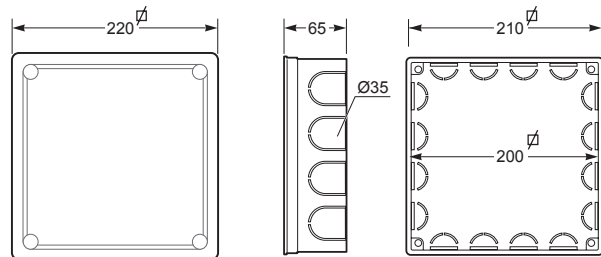

KRABICE POD OMÍTKU

Krabice s bílým víčkem na šrouby - Obj.č. / Item **32041**

1 28

Víčko

Rozměry / Dimensions	
Šířka / Width	210
Výška / Height	210
Hloubka / Deep	65
Normy / Norm: ČSN EN 62208, ČSN EN 60670-1	

- Materiál ABS
- Rozměrová a tvarová stálost -25°C +85°C
- Material ABS
- Dimensional stability -25°C +85°C

Obj. č.  
**32041**

Krabice s bílým naklapávacím víčkem - Obj.č. / Item **3205**

1 22

Víčko

Rozměry / Dimensions	
Šířka / Width	255
Výška / Height	255
Hloubka / Deep	65
Normy / Norm: ČSN EN 62208, ČSN EN 60670-1	

- Materiál ABS
- Rozměrová a tvarová stálost -25°C +85°C
- Material ABS
- Dimensional stability -25°C +85°C

Obj. č.  
**3205**

Krabice s bílým víčkem na šrouby - Obj.č. / Item **32051**

1 22

Víčko

Rozměry / Dimensions	
Šířka / Width	255
Výška / Height	255
Hloubka / Deep	65
Normy / Norm: ČSN EN 62208, ČSN EN 60670-1	

- Materiál ABS
- Rozměrová a tvarová stálost -25°C +85°C
- Material ABS
- Dimensional stability -25°C +85°C

Obj. č.  
**32051**

Krabice s bílým naklapávacím víčkem - Obj.č. / Item **3210**

6 288

Víčko

Rozměry / Dimensions	
Průměr / Diameter	Ø80
Hloubka / Deep	40
Normy / Norm: ČSN EN 62208, ČSN EN 60670-1	