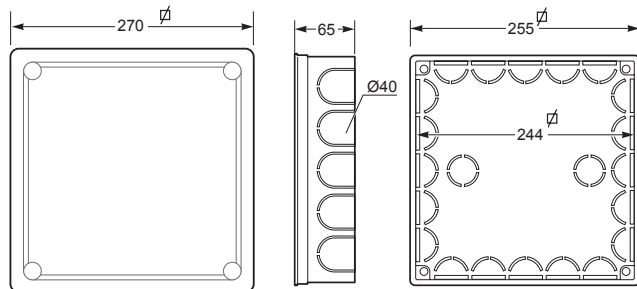

KRABICE POD OMÍTKU

Krabice s bílým víčkem na šrouby - Obj.č. / Item **32041**

1 28

Víčko

Rozměry / Dimensions	
Šířka / Width	210
Výška / Height	210
Hloubka / Deep	65
Normy / Norm: ČSN EN 62208, ČSN EN 60670-1	

- Materiál ABS
- Rozměrová a tvarová stálost -25°C +85°C
- Material ABS
- Dimensional stability -25°C +85°C

Obj. č.  
**32041**

Krabice s bílým naklapávacím víčkem - Obj.č. / Item **3205**

1 22

Víčko

Rozměry / Dimensions	
Šířka / Width	255
Výška / Height	255
Hloubka / Deep	65
Normy / Norm: ČSN EN 62208, ČSN EN 60670-1	

- Materiál ABS
- Rozměrová a tvarová stálost -25°C +85°C
- Material ABS
- Dimensional stability -25°C +85°C

Obj. č.  
**3205**

Krabice s bílým víčkem na šrouby - Obj.č. / Item **32051**

1 22

Víčko

Rozměry / Dimensions	
Šířka / Width	255
Výška / Height	255
Hloubka / Deep	65
Normy / Norm: ČSN EN 62208, ČSN EN 60670-1	

- Materiál ABS
- Rozměrová a tvarová stálost -25°C +85°C
- Material ABS
- Dimensional stability -25°C +85°C

Obj. č.  
**32051**

Krabice s bílým naklapávacím víčkem - Obj.č. / Item **3210**

6 288

Víčko

Rozměry / Dimensions	
Průměr / Diameter	Ø80
Hloubka / Deep	40
Normy / Norm: ČSN EN 62208, ČSN EN 60670-1	