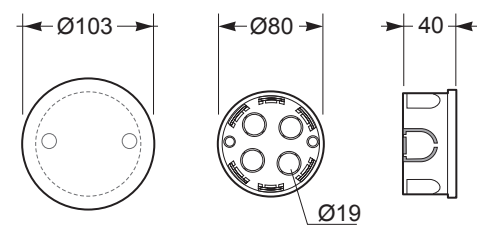

- Materiál ABS
- Rozměrová a tvarová stálost -25°C +85°C
- Material ABS
- Dimensional stability -25°C +85°C

Obj. č.  
**32041**

Krabice s bílým naklapávacím víčkem - Obj.č. / Item **3205**

1 22

Víčko

Rozměry / Dimensions	
Šířka / Width	255
Výška / Height	255
Hloubka / Deep	65
Normy / Norm: ČSN EN 62208, ČSN EN 60670-1	

- Materiál ABS
- Rozměrová a tvarová stálost -25°C +85°C
- Material ABS
- Dimensional stability -25°C +85°C

Obj. č.  
**3205**

Krabice s bílým víčkem na šrouby - Obj.č. / Item **32051**

1 22

Víčko

Rozměry / Dimensions	
Šířka / Width	255
Výška / Height	255
Hloubka / Deep	65
Normy / Norm: ČSN EN 62208, ČSN EN 60670-1	

- Materiál ABS
- Rozměrová a tvarová stálost -25°C +85°C
- Material ABS
- Dimensional stability -25°C +85°C

Obj. č.  
**32051**

Krabice s bílým naklapávacím víčkem - Obj.č. / Item **3210**

6 288

Víčko

Rozměry / Dimensions	
Průměr / Diameter	Ø80
Hloubka / Deep	40
Normy / Norm: ČSN EN 62208, ČSN EN 60670-1	

- Materiál ABS
- Rozměrová a tvarová stálost -25°C +85°C
- Material ABS
- Dimensional stability -25°C +85°C

Obj. č.  
**3210**