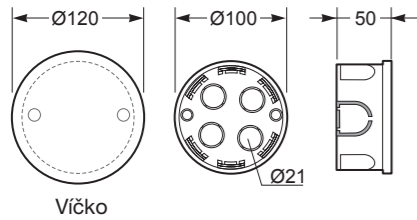

KRABICE POD OMÍTKU

Krabice s bílým naklapávacím víčkem - Obj.č. / Item **3211** 6 150

Rozměry / Dimensions	
Průměr / Diameter	Ø100
Hloubka / Deep	50
Normy / Norm: ČSN EN 62208, ČSN EN 60670-1	

- Materiál ABS
- Rozměrová a tvarová stálost -25°C +85°C
- Material ABS
- Dimensional stability -25°C +85°C

Obj. č.
3211

Přepážka - Obj.č. / Item **3220** 10 100

Vhodná pro krabice
• 3222
• 3223

Rozměry / Dimensions	
Šířka / Width	-
Výška / Height	-
Hloubka / Deep	-
Normy / Norm: ČSN EN 62208, ČSN EN 60670-1	

- Materiál ABS
- Rozměrová a tvarová stálost -25°C +85°C
- Material ABS
- Dimensional stability -25°C +85°C

Obj. č.
3220

Krabice s bílým víčkem na šrouby - Obj.č. / Item **3221** 2 40

Rozměry / Dimensions	
Šířka / Width	185
Výška / Height	118
Hloubka / Deep	42
Normy / Norm: ČSN EN 62208, ČSN EN 60670-1	

- Materiál ABS
- Rozměrová a tvarová stálost -25°C +85°C
- Material ABS
- Dimensional stability -25°C +85°C

Obj. č.
3221

Krabice s bílým víčkem na šrouby - Obj.č. / Item **3222** 1 10

Rozměry / Dimensions	
Šířka / Width	317
Výška / Height	217
Hloubka / Deep	61
Normy / Norm: ČSN EN 62208, ČSN EN 60670-1	

- Materiál ABS
- Rozměrová a tvarová stálost -25°C +85°C
- Material ABS
- Dimensional stability -25°C +85°C