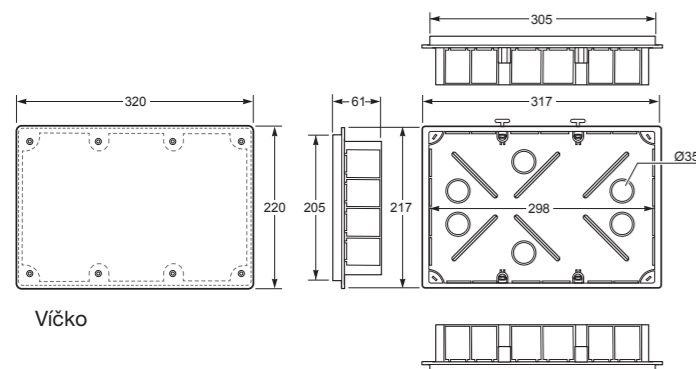

KRABICE POD OMÍTKU

Krabice s bílým naklapávacím víčkem - Obj.č. / Item **3211** 6 150

Rozměry / Dimensions	
Průměr / Diameter	Ø100
Hloubka / Deep	50
Normy / Norm: ČSN EN 62208, ČSN EN 60670-1	

- Materiál ABS
- Rozměrová a tvarová stálost -25°C +85°C
- Material ABS
- Dimensional stability -25°C +85°C

Obj. č.
3211

Přepážka - Obj.č. / Item **3220** 10 100

Vhodná pro krabice
• 3222
• 3223

Rozměry / Dimensions	
Šířka / Width	-
Výška / Height	-
Hloubka / Deep	-
Normy / Norm: ČSN EN 62208, ČSN EN 60670-1	

- Materiál ABS
- Rozměrová a tvarová stálost -25°C +85°C
- Material ABS
- Dimensional stability -25°C +85°C

Obj. č.
3220

Krabice s bílým víčkem na šrouby - Obj.č. / Item **3221** 2 40

Rozměry / Dimensions	
Šířka / Width	185
Výška / Height	118
Hloubka / Deep	42
Normy / Norm: ČSN EN 62208, ČSN EN 60670-1	

- Materiál ABS
- Rozměrová a tvarová stálost -25°C +85°C
- Material ABS
- Dimensional stability -25°C +85°C

Obj. č.
3221

Krabice s bílým víčkem na šrouby - Obj.č. / Item **3222** 1 10

Rozměry / Dimensions	
Šířka / Width	317
Výška / Height	217
Hloubka / Deep	61
Normy / Norm: ČSN EN 62208, ČSN EN 60670-1	

- Materiál ABS
- Rozměrová a tvarová stálost -25°C +85°C
- Material ABS
- Dimensional stability -25°C +85°C