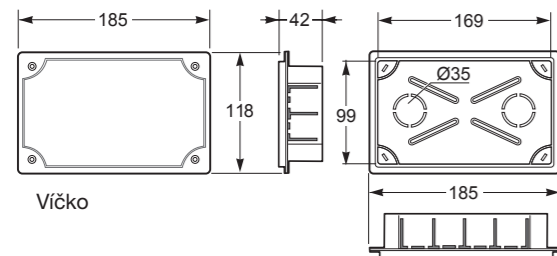

KRABICE POD OMÍTKU

Krabice s bílým naklapávacím víčkem - Obj.č. / Item **3211** 6 150

Rozměry / Dimensions	
Průměr / Diameter	Ø100
Hloubka / Deep	50
Normy / Norm: ČSN EN 62208, ČSN EN 60670-1	

- Materiál ABS
- Rozměrová a tvarová stálost -25°C +85°C
- Material ABS
- Dimensional stability -25°C +85°C

Obj. č.
3211

Přepážka - Obj.č. / Item **3220** 10 100

Vhodná pro krabice
• 3222
• 3223

Rozměry / Dimensions	
Šířka / Width	-
Výška / Height	-
Hloubka / Deep	-
Normy / Norm: ČSN EN 62208, ČSN EN 60670-1	

- Materiál ABS
- Rozměrová a tvarová stálost -25°C +85°C
- Material ABS
- Dimensional stability -25°C +85°C

Obj. č.
3220

Krabice s bílým víčkem na šrouby - Obj.č. / Item **3221** 2 40

Rozměry / Dimensions	
Šířka / Width	185
Výška / Height	118
Hloubka / Deep	42
Normy / Norm: ČSN EN 62208, ČSN EN 60670-1	

- Materiál ABS
- Rozměrová a tvarová stálost -25°C +85°C
- Material ABS
- Dimensional stability -25°C +85°C

Obj. č.
3221

Krabice s bílým víčkem na šrouby - Obj.č. / Item **3222** 1 10

Rozměry / Dimensions	
Šířka / Width	317
Výška / Height	217
Hloubka / Deep	61
Normy / Norm: ČSN EN 62208, ČSN EN 60670-1	

- Materiál ABS
- Rozměrová a tvarová stálost -25°C +85°C
- Material ABS
- Dimensional stability -25°C +85°C