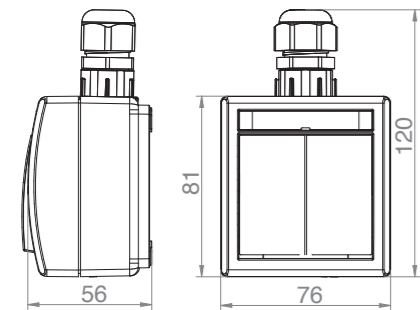

Přepínač střídavý - Obj.č. / Item 19175

1 8

Rozměry / Dimensions	
Výška / Height	120
Šířka / Width	76
Hloubka / Deep	56
Řazení	č.6

- Materiál z ABS + TPE, odolné vůči UV záření
- Barva těla - šedá (RAL 7035)
- Barva kolébky - šedá (RAL 7043)

Řazení č.6 č.6

Obj. č.
19175

Spínač sériový - Obj.č. / Item 19176

1 8

Rozměry / Dimensions	
Výška / Height	120
Šířka / Width	76
Hloubka / Deep	56
Řazení	č.5

- Materiál z ABS + TPE, odolné vůči UV záření
- Barva těla - šedá (RAL 7035)
- Barva kolébky - šedá (RAL 7043)

Řazení č.5

Obj. č.
19176

Spínač dvoupólový - Obj.č. / Item 19185

1 8

Rozměry / Dimensions	
Výška / Height	120
Šířka / Width	76
Hloubka / Deep	56
Řazení	č.2

- Materiál z ABS + TPE, odolné vůči UV záření
- Barva těla - šedá (RAL 7035)
- Barva kolébky - šedá (RAL 7043)

Řazení č.2

Obj. č.
19185

Tlačítko ovládací se symbolem "světlo" - Obj.č. / Item 19179

1 8

Rozměry / Dimensions	
Výška / Height	120
Šířka / Width	76
Hloubka / Deep	56
Řazení	č.1/0

- Materiál z ABS + TPE, odolné vůči UV záření
- Barva těla - šedá (RAL 7035)
- Barva kolébky - šedá (RAL 7043)