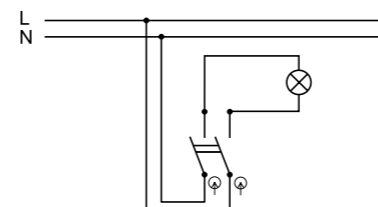

Řazení č.5

Obj. č.
19176

Spínač dvoupólový - Obj.č. / Item 19185

1 8

Rozměry / Dimensions	
Výška / Height	120
Šířka / Width	76
Hloubka / Deep	56
Řazení	č.2

- Materiál z ABS + TPE, odolné vůči UV záření
- Barva těla - šedá (RAL 7035)
- Barva kolébky - šedá (RAL 7043)

Řazení č.2

Obj. č.
19185

Tlačítko ovládací se symbolem "světlo" - Obj.č. / Item 19179

1 8

Rozměry / Dimensions	
Výška / Height	120
Šířka / Width	76
Hloubka / Deep	56
Řazení	č.1/0

- Materiál z ABS + TPE, odolné vůči UV záření
- Barva těla - šedá (RAL 7035)
- Barva kolébky - šedá (RAL 7043)