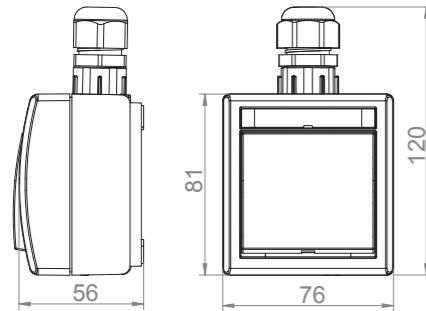

Přepínač střídavý - Obj.č. / Item 19175

1 8

Rozměry / Dimensions	
Výška / Height	120
Šířka / Width	76
Hloubka / Deep	56
Řazení	č.6

- Materiál z ABS + TPE, odolné vůči UV záření
- Barva těla - šedá (RAL 7035)
- Barva kolébky - šedá (RAL 7043)

Řazení č.6 č.6

Obj. č.
19175

Spínač sériový - Obj.č. / Item 19176

1 8

Rozměry / Dimensions	
Výška / Height	120
Šířka / Width	76
Hloubka / Deep	56
Řazení	č.5

- Materiál z ABS + TPE, odolné vůči UV záření
- Barva těla - šedá (RAL 7035)
- Barva kolébky - šedá (RAL 7043)

Řazení č.5

Obj. č.
19176

Spínač dvoupólový - Obj.č. / Item 19185

1 8

Rozměry / Dimensions	
Výška / Height	120
Šířka / Width	76
Hloubka / Deep	56
Řazení	č.2

- Materiál z ABS + TPE, odolné vůči UV záření
- Barva těla - šedá (RAL 7035)
- Barva kolébky - šedá (RAL 7043)

Řazení č.2

Obj. č.
19185

Tlačítko ovládací se symbolem "světlo" - Obj.č. / Item 19179

1 8

Rozměry / Dimensions	
Výška / Height	120
Šířka / Width	76
Hloubka / Deep	56
Řazení	č.1/0

- Materiál z ABS + TPE, odolné vůči UV záření
- Barva těla - šedá (RAL 7035)
- Barva kolébky - šedá (RAL 7043)