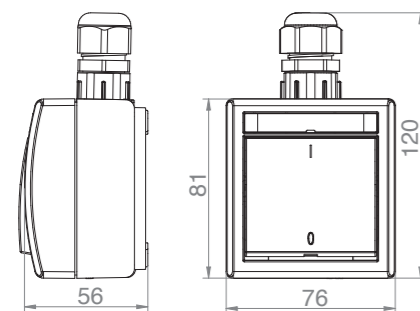

Přepínač střídavý - Obj.č. / Item 19175

1 8

Rozměry / Dimensions	
Výška / Height	120
Šířka / Width	76
Hloubka / Deep	56
Řazení	č.6

- Materiál z ABS + TPE, odolné vůči UV záření
- Barva těla - šedá (RAL 7035)
- Barva kolébky - šedá (RAL 7043)

Řazení č.6 č.6

Obj. č.
19175

Spínač sériový - Obj.č. / Item 19176

1 8

Rozměry / Dimensions	
Výška / Height	120
Šířka / Width	76
Hloubka / Deep	56
Řazení	č.5

- Materiál z ABS + TPE, odolné vůči UV záření
- Barva těla - šedá (RAL 7035)
- Barva kolébky - šedá (RAL 7043)

Řazení č.5

Obj. č.
19176

Spínač dvoupólový - Obj.č. / Item 19185

1 8

Rozměry / Dimensions	
Výška / Height	120
Šířka / Width	76
Hloubka / Deep	56
Řazení	č.2

- Materiál z ABS + TPE, odolné vůči UV záření
- Barva těla - šedá (RAL 7035)
- Barva kolébky - šedá (RAL 7043)

Řazení č.2

Obj. č.
19185

Tlačítko ovládací se symbolem "světlo" - Obj.č. / Item 19179

1 8

Rozměry / Dimensions	
Výška / Height	120
Šířka / Width	76
Hloubka / Deep	56
Řazení	č.1/0

- Materiál z ABS + TPE, odolné vůči UV záření
- Barva těla - šedá (RAL 7035)
- Barva kolébky - šedá (RAL 7043)