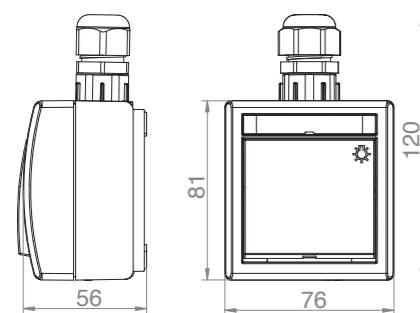

Přepínač střídavý - Obj.č. / Item 19175

1 8

Rozměry / Dimensions	
Výška / Height	120
Šířka / Width	76
Hloubka / Deep	56
Řazení	č.6

- Materiál z ABS + TPE, odolné vůči UV záření
- Barva těla - šedá (RAL 7035)
- Barva kolébky - šedá (RAL 7043)

Řazení č.6 č.6

Obj. č.
19175

Spínač sériový - Obj.č. / Item 19176

1 8

Rozměry / Dimensions	
Výška / Height	120
Šířka / Width	76
Hloubka / Deep	56
Řazení	č.5

- Materiál z ABS + TPE, odolné vůči UV záření
- Barva těla - šedá (RAL 7035)
- Barva kolébky - šedá (RAL 7043)

Řazení č.5

Obj. č.
19176

Spínač dvoupólový - Obj.č. / Item 19185

1 8

Rozměry / Dimensions	
Výška / Height	120
Šířka / Width	76
Hloubka / Deep	56
Řazení	č.2

- Materiál z ABS + TPE, odolné vůči UV záření
- Barva těla - šedá (RAL 7035)
- Barva kolébky - šedá (RAL 7043)

Řazení č.2

Obj. č.
19185

Tlačítko ovládací se symbolem "světlo" - Obj.č. / Item 19179

1 8

Rozměry / Dimensions	
Výška / Height	120
Šířka / Width	76
Hloubka / Deep	56
Řazení	č.1/0

- Materiál z ABS + TPE, odolné vůči UV záření
- Barva těla - šedá (RAL 7035)
- Barva kolébky - šedá (RAL 7043)