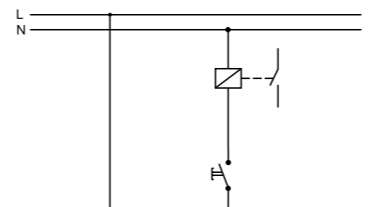

Řazení č.5

Obj. č.
19176

Spínač dvoupólový - Obj.č. / Item 19185

1 8

Rozměry / Dimensions	
Výška / Height	120
Šířka / Width	76
Hloubka / Deep	56
Řazení	č.2

- Materiál z ABS + TPE, odolné vůči UV záření
- Barva těla - šedá (RAL 7035)
- Barva kolébky - šedá (RAL 7043)

Řazení č.2

Obj. č.
19185

Tlačítko ovládací se symbolem "světlo" - Obj.č. / Item 19179

1 8

Rozměry / Dimensions	
Výška / Height	120
Šířka / Width	76
Hloubka / Deep	56
Řazení	č.1/0

- Materiál z ABS + TPE, odolné vůči UV záření
- Barva těla - šedá (RAL 7035)
- Barva kolébky - šedá (RAL 7043)