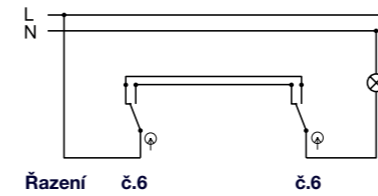

Přepínač střídavý - Obj.č. / Item 19175

1 8

Rozměry / Dimensions	
Výška / Height	120
Šířka / Width	76
Hloubka / Deep	56
Řazení	č.6

- Materiál z ABS + TPE, odolné vůči UV záření
- Barva těla - šedá (RAL 7035)
- Barva kolébky - šedá (RAL 7043)

Řazení č.6 č.6

Obj. č.
19175

Spínač sériový - Obj.č. / Item 19176

1 8

Rozměry / Dimensions	
Výška / Height	120
Šířka / Width	76
Hloubka / Deep	56
Řazení	č.5

- Materiál z ABS + TPE, odolné vůči UV záření
- Barva těla - šedá (RAL 7035)
- Barva kolébky - šedá (RAL 7043)

Řazení č.5

Obj. č.
19176

Spínač dvoupólový - Obj.č. / Item 19185

1 8

Rozměry / Dimensions	
Výška / Height	120
Šířka / Width	76
Hloubka / Deep	56
Řazení	č.2

- Materiál z ABS + TPE, odolné vůči UV záření
- Barva těla - šedá (RAL 7035)
- Barva kolébky - šedá (RAL 7043)

Řazení č.2

Obj. č.
19185

Tlačítko ovládací se symbolem "světlo" - Obj.č. / Item 19179

1 8

Rozměry / Dimensions	
Výška / Height	120
Šířka / Width	76
Hloubka / Deep	56
Řazení	č.1/0

- Materiál z ABS + TPE, odolné vůči UV záření
- Barva těla - šedá (RAL 7035)
- Barva kolébky - šedá (RAL 7043)