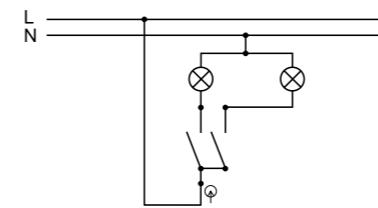

Přepínač střídavý - Obj.č. / Item 19175

1 8

Rozměry / Dimensions	
Výška / Height	120
Šířka / Width	76
Hloubka / Deep	56
Řazení	č.6

- Materiál z ABS + TPE, odolné vůči UV záření
- Barva těla - šedá (RAL 7035)
- Barva kolébky - šedá (RAL 7043)

Řazení č.6 č.6

Obj. č.
19175

Spínač sériový - Obj.č. / Item 19176

1 8

Rozměry / Dimensions	
Výška / Height	120
Šířka / Width	76
Hloubka / Deep	56
Řazení	č.5

- Materiál z ABS + TPE, odolné vůči UV záření
- Barva těla - šedá (RAL 7035)
- Barva kolébky - šedá (RAL 7043)

Řazení č.5

Obj. č.
19176

Spínač dvoupólový - Obj.č. / Item 19185

1 8

Rozměry / Dimensions	
Výška / Height	120
Šířka / Width	76
Hloubka / Deep	56
Řazení	č.2

- Materiál z ABS + TPE, odolné vůči UV záření
- Barva těla - šedá (RAL 7035)
- Barva kolébky - šedá (RAL 7043)

Řazení č.2

Obj. č.
19185

Tlačítko ovládací se symbolem "světlo" - Obj.č. / Item 19179

1 8

Rozměry / Dimensions	
Výška / Height	120
Šířka / Width	76
Hloubka / Deep	56
Řazení	č.1/0

- Materiál z ABS + TPE, odolné vůči UV záření
- Barva těla - šedá (RAL 7035)
- Barva kolébky - šedá (RAL 7043)