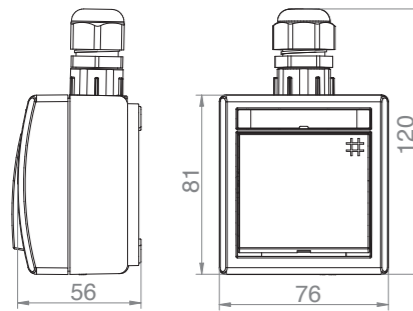

Tlačítko ovládací se symbolem "zvonek" - Obj.č. / Item **19177** 1 8

Rozměry / Dimensions	
Výška / Height	120
Šířka / Width	76
Hloubka / Deep	56
Řazení	č.1/0

- Materiál z ABS + TPE, odolné vůči UV záření
- Barva těla - šedá (RAL 7035)
- Barva kolébky - šedá (RAL 7043)

Obj. č.
19177

Přepínač křížový - Obj.č. / Item **19180** 1 8

Rozměry / Dimensions	
Výška / Height	120
Šířka / Width	76
Hloubka / Deep	56
Řazení	č.7

- Materiál z ABS + TPE, odolné vůči UV záření
- Barva těla - šedá (RAL 7035)
- Barva kolébky - šedá (RAL 7043)

Obj. č.
19180

Spínač žaluziový - Obj.č. / Item **19181** 1 8

Rozměry / Dimensions	
Výška / Height	120
Šířka / Width	76
Hloubka / Deep	56
Řazení	č.1/0 + 1/0

- Materiál z ABS + TPE, odolné vůči UV záření
- Barva těla - šedá (RAL 7035)
- Barva kolébky - šedá (RAL 7043)