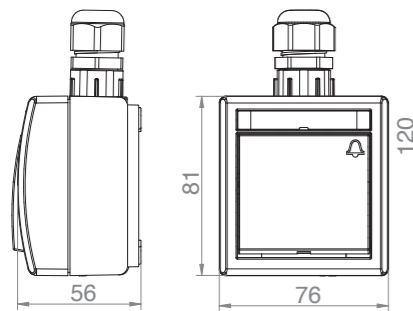

Tlačítko ovládací se symbolem "zvonek" - Obj.č. / Item **19177** 1 8

Rozměry / Dimensions	
Výška / Height	120
Šířka / Width	76
Hloubka / Deep	56
Řazení	č.1/0

- Materiál z ABS + TPE, odolné vůči UV záření
- Barva těla - šedá (RAL 7035)
- Barva kolébky - šedá (RAL 7043)

Obj. č.
19177

Přepínač křížový - Obj.č. / Item **19180** 1 8

Rozměry / Dimensions	
Výška / Height	120
Šířka / Width	76
Hloubka / Deep	56
Řazení	č.7

- Materiál z ABS + TPE, odolné vůči UV záření
- Barva těla - šedá (RAL 7035)
- Barva kolébky - šedá (RAL 7043)

Obj. č.
19180

Spínač žaluziový - Obj.č. / Item **19181** 1 8

Rozměry / Dimensions	
Výška / Height	120
Šířka / Width	76
Hloubka / Deep	56
Řazení	č.1/0 + 1/0

- Materiál z ABS + TPE, odolné vůči UV záření
- Barva těla - šedá (RAL 7035)
- Barva kolébky - šedá (RAL 7043)