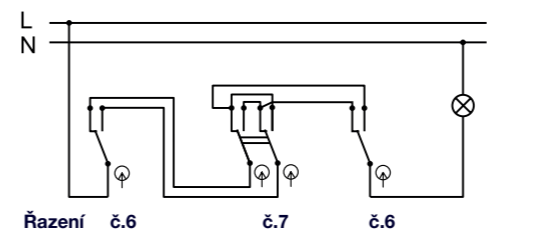

Tlačítko ovládací se symbolem "zvonek" - Obj.č. / Item **19177** 1 8

Rozměry / Dimensions	
Výška / Height	120
Šířka / Width	76
Hloubka / Deep	56
Řazení	č.1/0

- Materiál z ABS + TPE, odolné vůči UV záření
- Barva těla - šedá (RAL 7035)
- Barva kolébky - šedá (RAL 7043)

Obj. č.
19177

Přepínač křížový - Obj.č. / Item **19180** 1 8

Rozměry / Dimensions	
Výška / Height	120
Šířka / Width	76
Hloubka / Deep	56
Řazení	č.7

- Materiál z ABS + TPE, odolné vůči UV záření
- Barva těla - šedá (RAL 7035)
- Barva kolébky - šedá (RAL 7043)

Obj. č.
19180

Spínač žaluziový - Obj.č. / Item **19181** 1 8

Rozměry / Dimensions	
Výška / Height	120
Šířka / Width	76
Hloubka / Deep	56
Řazení	č.1/0 + 1/0

- Materiál z ABS + TPE, odolné vůči UV záření
- Barva těla - šedá (RAL 7035)
- Barva kolébky - šedá (RAL 7043)