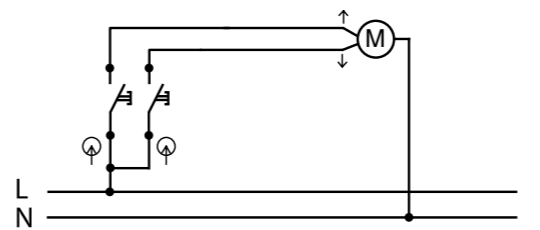

Obj. č.
19177

Přepínač křížový - Obj.č. / Item **19180** 1 8

Rozměry / Dimensions	
Výška / Height	120
Šířka / Width	76
Hloubka / Deep	56
Řazení	č.7

- Materiál z ABS + TPE, odolné vůči UV záření
- Barva těla - šedá (RAL 7035)
- Barva kolébky - šedá (RAL 7043)

Obj. č.
19180

Spínač žaluziový - Obj.č. / Item **19181** 1 8

Rozměry / Dimensions	
Výška / Height	120
Šířka / Width	76
Hloubka / Deep	56
Řazení	č.1/0 + 1/0

- Materiál z ABS + TPE, odolné vůči UV záření
- Barva těla - šedá (RAL 7035)
- Barva kolébky - šedá (RAL 7043)