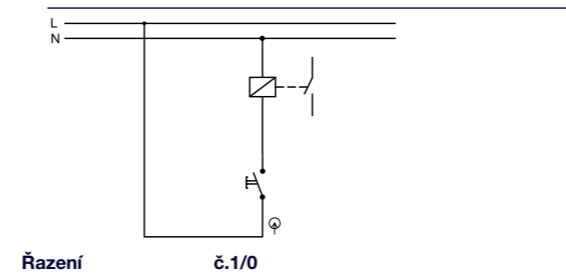

Tlačítko ovládací se symbolem "zvonek" - Obj.č. / Item **19177** 1 8

Rozměry / Dimensions	
Výška / Height	120
Šířka / Width	76
Hloubka / Deep	56
Řazení	č.1/0

- Materiál z ABS + TPE, odolné vůči UV záření
- Barva těla - šedá (RAL 7035)
- Barva kolébky - šedá (RAL 7043)

Obj. č.
19177

Přepínač křížový - Obj.č. / Item **19180** 1 8

Rozměry / Dimensions	
Výška / Height	120
Šířka / Width	76
Hloubka / Deep	56
Řazení	č.7

- Materiál z ABS + TPE, odolné vůči UV záření
- Barva těla - šedá (RAL 7035)
- Barva kolébky - šedá (RAL 7043)

Obj. č.
19180

Spínač žaluziový - Obj.č. / Item **19181** 1 8

Rozměry / Dimensions	
Výška / Height	120
Šířka / Width	76
Hloubka / Deep	56
Řazení	č.1/0 + 1/0

- Materiál z ABS + TPE, odolné vůči UV záření
- Barva těla - šedá (RAL 7035)
- Barva kolébky - šedá (RAL 7043)