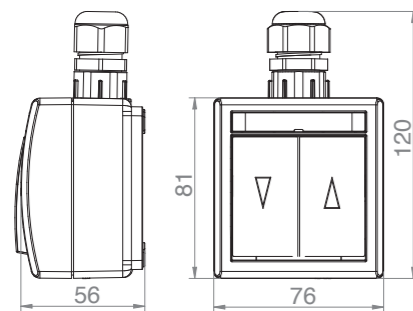

Tlačítko ovládací se symbolem "zvonek" - Obj.č. / Item **19177** 1 8

Rozměry / Dimensions	
Výška / Height	120
Šířka / Width	76
Hloubka / Deep	56
Řazení	č.1/0

- Materiál z ABS + TPE, odolné vůči UV záření
- Barva těla - šedá (RAL 7035)
- Barva kolébky - šedá (RAL 7043)

Obj. č.
19177

Přepínač křížový - Obj.č. / Item **19180** 1 8

Rozměry / Dimensions	
Výška / Height	120
Šířka / Width	76
Hloubka / Deep	56
Řazení	č.7

- Materiál z ABS + TPE, odolné vůči UV záření
- Barva těla - šedá (RAL 7035)
- Barva kolébky - šedá (RAL 7043)

Obj. č.
19180

Spínač žaluziový - Obj.č. / Item **19181** 1 8

Rozměry / Dimensions	
Výška / Height	120
Šířka / Width	76
Hloubka / Deep	56
Řazení	č.1/0 + 1/0

- Materiál z ABS + TPE, odolné vůči UV záření
- Barva těla - šedá (RAL 7035)
- Barva kolébky - šedá (RAL 7043)