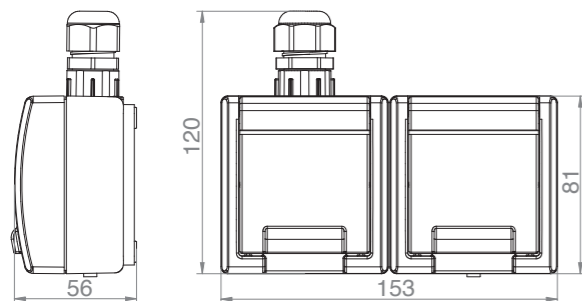

Zásuvka - Obj.č. / Item 19182

Rozměry / Dimensions	
Výška / Height	120
Šířka / Width	76
Hloubka / Deep	56

Provedení s ochranným kolíkem 2p+PE

- Materiál z ABS + TPE, odolné vůči UV záření
- Barva těla - šedá (RAL 7035)
- Barva víčka - šedá (RAL 7043)

Zásuvka s ochranným kolíkem

Obj. č.
19182

Zásuvka - Obj.č. / Item 19178

Rozměry / Dimensions	
Výška / Height	120
Šířka / Width	76
Hloubka / Deep	56

Provedení "schuko" 2p+PE

- Materiál z ABS + TPE, odolné vůči UV záření
- Barva těla - šedá (RAL 7035)
- Barva víčka - šedá (RAL 7043)

Zásuvka "schuko"

Obj. č.
19178

Zásuvka dvojnásobná vodorovná - Obj.č. / Item 19183

Rozměry / Dimensions	
Výška / Height	120
Šířka / Width	153
Hloubka / Deep	56

Provedení s ochranným kolíkem 2x 2p+PE

- Materiál z ABS + TPE, odolné vůči UV záření
- Barva těla - šedá (RAL 7035)
- Barva víčka - šedá (RAL 7043)

Zásuvka s ochranným kolíkem

Obj. č.
19183

Zásuvka dvojnásobná vodorovná - Obj.č. / Item 19186

Rozměry / Dimensions	
Výška / Height	120
Šířka / Width	153
Hloubka / Deep	56

Provedení "schuko" 2x 2p+PE

- Materiál z ABS + TPE, odolné vůči UV záření
- Barva těla - šedá (RAL 7035)
- Barva víčka - šedá (RAL 7043)