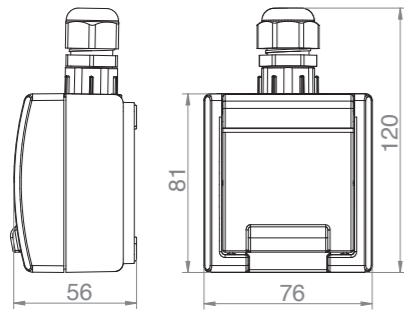

Zásuvka - Obj.č. / Item 19182

Rozměry / Dimensions	
Výška / Height	120
Šířka / Width	76
Hloubka / Deep	56

Provedení s ochranným kolíkem 2p+PE

- Materiál z ABS + TPE, odolné vůči UV záření
- Barva těla - šedá (RAL 7035)
- Barva víčka - šedá (RAL 7043)

Zásuvka s ochranným kolíkem

Obj. č.
19182

Zásuvka - Obj.č. / Item 19178

Rozměry / Dimensions	
Výška / Height	120
Šířka / Width	76
Hloubka / Deep	56

Provedení "schuko" 2p+PE

- Materiál z ABS + TPE, odolné vůči UV záření
- Barva těla - šedá (RAL 7035)
- Barva víčka - šedá (RAL 7043)

Zásuvka "schuko"

Obj. č.
19178

Zásuvka dvojnásobná vodorovná - Obj.č. / Item 19183

Rozměry / Dimensions	
Výška / Height	120
Šířka / Width	153
Hloubka / Deep	56

Provedení s ochranným kolíkem 2x 2p+PE

- Materiál z ABS + TPE, odolné vůči UV záření
- Barva těla - šedá (RAL 7035)
- Barva víčka - šedá (RAL 7043)

Zásuvka s ochranným kolíkem

Obj. č.
19183

Zásuvka dvojnásobná vodorovná - Obj.č. / Item 19186

Rozměry / Dimensions	
Výška / Height	120
Šířka / Width	153
Hloubka / Deep	56

Provedení "schuko" 2x 2p+PE

- Materiál z ABS + TPE, odolné vůči UV záření
- Barva těla - šedá (RAL 7035)
- Barva víčka - šedá (RAL 7043)