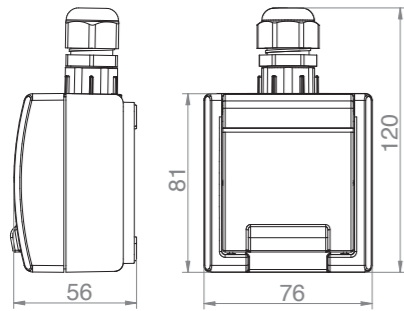

Zásuvka - Obj.č. / Item 19182

Rozměry / Dimensions	
Výška / Height	120
Šířka / Width	76
Hloubka / Deep	56

Provedení s ochranným kolíkem 2p+PE

- Materiál z ABS + TPE, odolné vůči UV záření
- Barva těla - šedá (RAL 7035)
- Barva víčka - šedá (RAL 7043)

Zásuvka s ochranným kolíkem

Obj. č.
19182

Zásuvka - Obj.č. / Item 19178

Rozměry / Dimensions	
Výška / Height	120
Šířka / Width	76
Hloubka / Deep	56

Provedení "schuko" 2p+PE

- Materiál z ABS + TPE, odolné vůči UV záření
- Barva těla - šedá (RAL 7035)
- Barva víčka - šedá (RAL 7043)

Zásuvka "schuko"

Obj. č.
19178

Zásuvka dvojnásobná vodorovná - Obj.č. / Item 19183

Rozměry / Dimensions	
Výška / Height	120
Šířka / Width	153
Hloubka / Deep	56

Provedení s ochranným kolíkem 2x 2p+PE

- Materiál z ABS + TPE, odolné vůči UV záření
- Barva těla - šedá (RAL 7035)
- Barva víčka - šedá (RAL 7043)

Zásuvka s ochranným kolíkem

Obj. č.
19183

Zásuvka dvojnásobná vodorovná - Obj.č. / Item 19186

Rozměry / Dimensions	
Výška / Height	120
Šířka / Width	153
Hloubka / Deep	56

Provedení "schuko" 2x 2p+PE

- Materiál z ABS + TPE, odolné vůči UV záření
- Barva těla - šedá (RAL 7035)
- Barva víčka - šedá (RAL 7043)