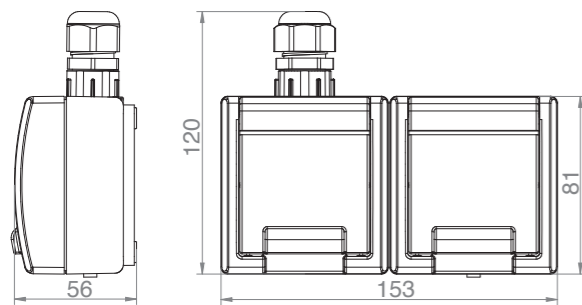

Zásuvka - Obj.č. / Item 19182

Rozměry / Dimensions	
Výška / Height	120
Šířka / Width	76
Hloubka / Deep	56

Provedení s ochranným kolíkem 2p+PE

- Materiál z ABS + TPE, odolné vůči UV záření
- Barva těla - šedá (RAL 7035)
- Barva víčka - šedá (RAL 7043)

Zásuvka s ochranným kolíkem

Obj. č.
19182

Zásuvka - Obj.č. / Item 19178

Rozměry / Dimensions	
Výška / Height	120
Šířka / Width	76
Hloubka / Deep	56

Provedení "schuko" 2p+PE

- Materiál z ABS + TPE, odolné vůči UV záření
- Barva těla - šedá (RAL 7035)
- Barva víčka - šedá (RAL 7043)

Zásuvka "schuko"

Obj. č.
19178

Zásuvka dvojnásobná vodorovná - Obj.č. / Item 19183

Rozměry / Dimensions	
Výška / Height	120
Šířka / Width	153
Hloubka / Deep	56

Provedení s ochranným kolíkem 2x 2p+PE

- Materiál z ABS + TPE, odolné vůči UV záření
- Barva těla - šedá (RAL 7035)
- Barva víčka - šedá (RAL 7043)

Zásuvka s ochranným kolíkem

Obj. č.
19183

Zásuvka dvojnásobná vodorovná - Obj.č. / Item 19186

Rozměry / Dimensions	
Výška / Height	120
Šířka / Width	153
Hloubka / Deep	56

Provedení "schuko" 2x 2p+PE

- Materiál z ABS + TPE, odolné vůči UV záření
- Barva těla - šedá (RAL 7035)
- Barva víčka - šedá (RAL 7043)