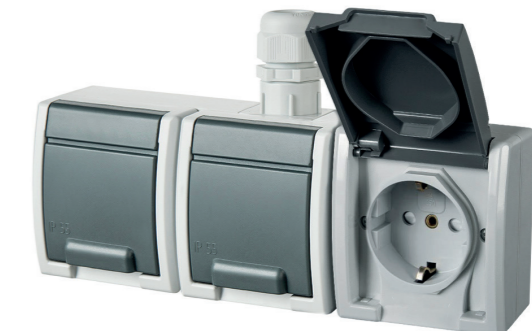

Obj. č.
19189