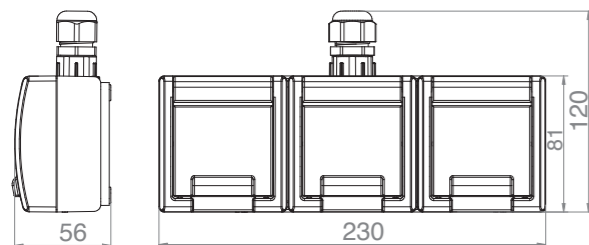

Zásuvka dvojnásobná svislá - Obj.č. / Item **19187**

1 4

Rozměry / Dimensions	
Výška / Height	202
Šířka / Width	76
Hloubka / Deep	56

Provedení s ochranným kolíkem 2x 2p+PE

- Materiál z ABS + TPE, odolné vůči UV záření
- Barva těla - šedá (RAL 7035)
- Barva víčka - šedá (RAL 7043)

Zásuvka s ochranným kolíkem

Obj. č.
19187

Zásuvka dvojnásobná svislá - Obj.č. / Item **19188**

1 4

Rozměry / Dimensions	
Výška / Height	202
Šířka / Width	76
Hloubka / Deep	56

Provedení "schuko" 2x 2p+PE

- Materiál z ABS + TPE, odolné vůči UV záření
- Barva těla - šedá (RAL 7035)
- Barva víčka - šedá (RAL 7043)

Zásuvka "schuko"

Obj. č.
19188

Zásuvka trojnásobná vodorovná - Obj.č. / Item **19184**

1 3

Rozměry / Dimensions	
Výška / Height	120
Šířka / Width	230
Hloubka / Deep	56

Provedení s ochranným kolíkem 3x 2p+PE

1 3

Rozměry / Dimensions	
Výška / Height	120
Šířka / Width	230
Hloubka / Deep	56

Provedení "schuko" 3x 2p+PE

- Materiál z ABS + TPE, odolné vůči UV záření
- Barva těla - šedá (RAL 7035)
- Barva víčka - šedá (RAL 7043)