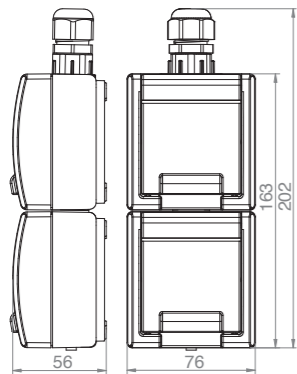

Zásuvka dvojnásobná svislá - Obj.č. / Item **19187**

1 4

Rozměry / Dimensions	
Výška / Height	202
Šířka / Width	76
Hloubka / Deep	56

Provedení s ochranným kolíkem 2x 2p+PE

- Materiál z ABS + TPE, odolné vůči UV záření
- Barva těla - šedá (RAL 7035)
- Barva víčka - šedá (RAL 7043)

Zásuvka s ochranným kolíkem

Obj. č.
19187

Zásuvka dvojnásobná svislá - Obj.č. / Item **19188**

1 4

Rozměry / Dimensions	
Výška / Height	202
Šířka / Width	76
Hloubka / Deep	56

Provedení "schuko" 2x 2p+PE

- Materiál z ABS + TPE, odolné vůči UV záření
- Barva těla - šedá (RAL 7035)
- Barva víčka - šedá (RAL 7043)

Zásuvka "schuko"

Obj. č.
19188

Zásuvka trojnásobná vodorovná - Obj.č. / Item **19184**

1 3

Rozměry / Dimensions	
Výška / Height	120
Šířka / Width	230
Hloubka / Deep	56

Provedení s ochranným kolíkem 3x 2p+PE

1 3

Rozměry / Dimensions	
Výška / Height	120
Šířka / Width	230
Hloubka / Deep	56

Provedení "schuko" 3x 2p+PE

- Materiál z ABS + TPE, odolné vůči UV záření
- Barva těla - šedá (RAL 7035)
- Barva víčka - šedá (RAL 7043)