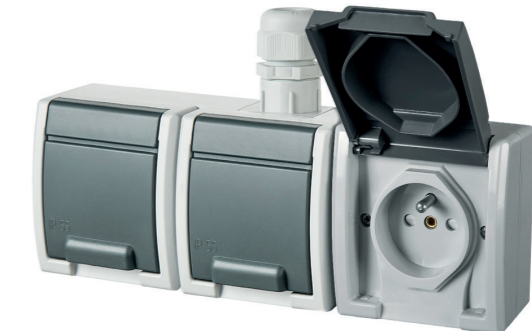

Zásuvka dvojnásobná svislá - Obj.č. / Item **19187**

1 4

Rozměry / Dimensions	
Výška / Height	202
Šířka / Width	76
Hloubka / Deep	56

Provedení s ochranným kolíkem 2x 2p+PE

- Materiál z ABS + TPE, odolné vůči UV záření
- Barva těla - šedá (RAL 7035)
- Barva víčka - šedá (RAL 7043)

Zásuvka s ochranným kolíkem

Obj. č.
19187

Zásuvka dvojnásobná svislá - Obj.č. / Item **19188**

1 4

Rozměry / Dimensions	
Výška / Height	202
Šířka / Width	76
Hloubka / Deep	56

Provedení "schuko" 2x 2p+PE

- Materiál z ABS + TPE, odolné vůči UV záření
- Barva těla - šedá (RAL 7035)
- Barva víčka - šedá (RAL 7043)

Zásuvka "schuko"

Obj. č.
19188

Zásuvka trojnásobná vodorovná - Obj.č. / Item **19184**

1 3

Rozměry / Dimensions	
Výška / Height	120
Šířka / Width	230
Hloubka / Deep	56

Provedení s ochranným kolíkem 3x 2p+PE

- Materiál z ABS + TPE, odolné vůči UV záření
- Barva těla - šedá (RAL 7035)
- Barva víčka - šedá (RAL 7043)

Zásuvka s ochranným kolíkem

Obj. č.
19184

Zásuvka trojnásobná vodorovná - Obj.č. / Item **19189**