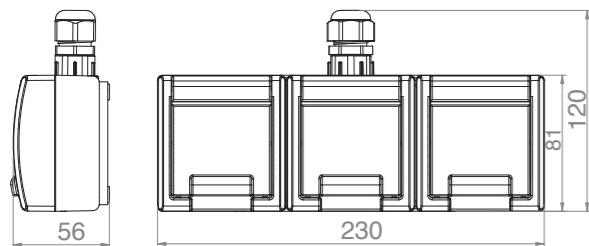

Zásuvka dvojnásobná svislá - Obj.č. / Item **19187**

1 4

Rozměry / Dimensions	
Výška / Height	202
Šířka / Width	76
Hloubka / Deep	56

Provedení s ochranným kolíkem 2x 2p+PE

- Materiál z ABS + TPE, odolné vůči UV záření
- Barva těla - šedá (RAL 7035)
- Barva víčka - šedá (RAL 7043)

Zásuvka s ochranným kolíkem

Obj. č.
19187

Zásuvka dvojnásobná svislá - Obj.č. / Item **19188**

1 4

Rozměry / Dimensions	
Výška / Height	202
Šířka / Width	76
Hloubka / Deep	56

Provedení "schuko" 2x 2p+PE

- Materiál z ABS + TPE, odolné vůči UV záření
- Barva těla - šedá (RAL 7035)
- Barva víčka - šedá (RAL 7043)

Zásuvka "schuko"

Obj. č.
19188

Zásuvka trojnásobná vodorovná - Obj.č. / Item **19184**

1 3

Rozměry / Dimensions	
Výška / Height	120
Šířka / Width	230
Hloubka / Deep	56

Provedení s ochranným kolíkem 3x 2p+PE

1 3

Rozměry / Dimensions	
Výška / Height	120
Šířka / Width	230
Hloubka / Deep	56

Provedení "schuko" 3x 2p+PE

- Materiál z ABS + TPE, odolné vůči UV záření
- Barva těla - šedá (RAL 7035)
- Barva víčka - šedá (RAL 7043)