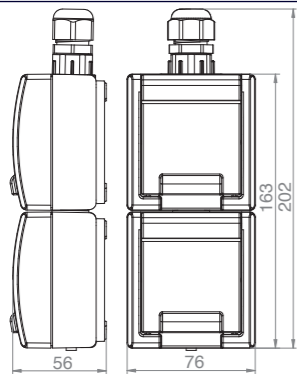

Zásuvka dvojnásobná svislá - Obj.č. / Item **19187**

1 4

Rozměry / Dimensions	
Výška / Height	202
Šířka / Width	76
Hloubka / Deep	56

Provedení s ochranným kolíkem 2x 2p+PE

- Materiál z ABS + TPE, odolné vůči UV záření
- Barva těla - šedá (RAL 7035)
- Barva víčka - šedá (RAL 7043)

Zásuvka s ochranným kolíkem

Obj. č.
19187

Zásuvka dvojnásobná svislá - Obj.č. / Item **19188**

1 4

Rozměry / Dimensions	
Výška / Height	202
Šířka / Width	76
Hloubka / Deep	56

Provedení "schuko" 2x 2p+PE

- Materiál z ABS + TPE, odolné vůči UV záření
- Barva těla - šedá (RAL 7035)
- Barva víčka - šedá (RAL 7043)

Zásuvka "schuko"

Obj. č.
19188

Zásuvka trojnásobná vodorovná - Obj.č. / Item **19184**

1 3

Rozměry / Dimensions	
Výška / Height	120
Šířka / Width	230
Hloubka / Deep	56

Provedení s ochranným kolíkem 3x 2p+PE

1 3

Rozměry / Dimensions	
Výška / Height	120
Šířka / Width	230
Hloubka / Deep	56

Provedení "schuko" 3x 2p+PE

- Materiál z ABS + TPE, odolné vůči UV záření
- Barva těla - šedá (RAL 7035)
- Barva víčka - šedá (RAL 7043)