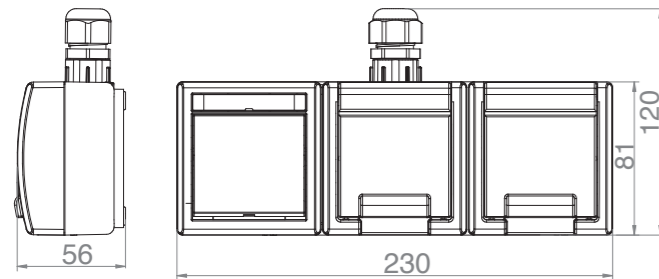

Přepínač střídavý + zásuvka vodorovná - Obj.č. / Item **19190**

1 4

Rozměry / Dimensions	
Výška / Height	120
Šířka / Width	153
Hloubka / Deep	56

Provedení	s ochranným kolíkem 2p+PE
Řazení	č. 6

- Materiál z ABS + TPE, odolné vůči UV záření
- Barva těla - šedá (RAL 7035)
- Barva víčka - šedá (RAL 7043)

Zásuvka s ochranným kolíkem

Obj. č.  
**19190**

Přepínač střídavý + zásuvka dvojnásobná vodorovná - Obj.č. / Item **19194**

1 3

Rozměry / Dimensions	
Výška / Height	120
Šířka / Width	230
Hloubka / Deep	56

Provedení	s ochranným kolíkem 2x 2p+PE
Řazení	č. 6

- Materiál z ABS + TPE, odolné vůči UV záření
- Barva těla - šedá (RAL 7035)
- Barva víčka - šedá (RAL 7043)

Zásuvka s ochranným kolíkem

Obj. č.  
**19194**