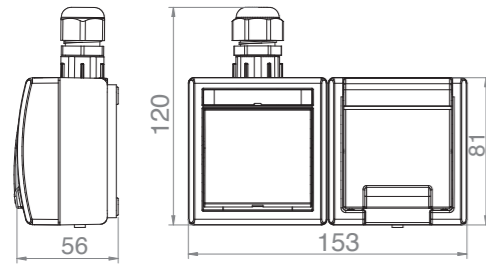

Přepínač střídavý + zásuvka vodorovná - Obj.č. / Item **19190**

1 4

Rozměry / Dimensions	
Výška / Height	120
Šířka / Width	153
Hloubka / Deep	56

Provedení	s ochranným kolíkem 2p+PE
Řazení	č. 6

- Materiál z ABS + TPE, odolné vůči UV záření
- Barva těla - šedá (RAL 7035)
- Barva víčka - šedá (RAL 7043)

Zásuvka s ochranným kolíkem

Obj. č.  
**19190**

Přepínač střídavý + zásuvka dvojnásobná vodorovná - Obj.č. / Item **19194**

1 3

Rozměry / Dimensions	
Výška / Height	120
Šířka / Width	230
Hloubka / Deep	56

Provedení	s ochranným kolíkem 2x 2p+PE
Řazení	č. 6

- Materiál z ABS + TPE, odolné vůči UV záření
- Barva těla - šedá (RAL 7035)
- Barva víčka - šedá (RAL 7043)

Zásuvka s ochranným kolíkem

Obj. č.  
**19194**