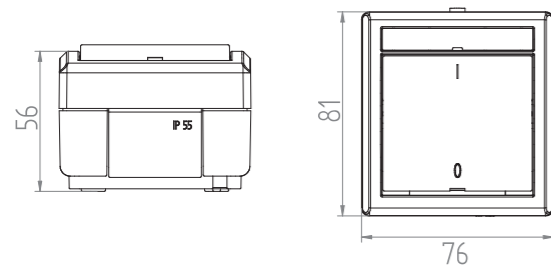

Přepínač střídavý - Obj.č. / Item 19075

1 10

Rozměry / Dimensions	
Výška / Height	81
Šířka / Width	76
Hloubka / Deep	56
Řazení	č.6

- Materiál z ABS + TPE, odolné vůči UV záření
- Barva těla - šedá (RAL 7035)
- Barva kolébky - šedá (RAL 7043)

Řazení č.6 č.6

Obj. č. 19075

Spínač sériový - Obj.č. / Item 19076

1 10

Rozměry / Dimensions	
Výška / Height	81
Šířka / Width	76
Hloubka / Deep	56
Řazení	č.5

- Materiál z ABS + TPE, odolné vůči UV záření
- Barva těla - šedá (RAL 7035)
- Barva kolébky - šedá (RAL 7043)

Řazení č.5

Obj. č. 19076

Spínač dvoupólový - Obj.č. / Item 19085

1 10

Rozměry / Dimensions	
Výška / Height	81
Šířka / Width	76
Hloubka / Deep	56
Řazení	č.2

- Materiál z ABS + TPE, odolné vůči UV záření
- Barva těla - šedá (RAL 7035)
- Barva kolébky - šedá (RAL 7043)

Řazení č.2

Obj. č. 19085

Tlačítko ovládací se symbolem "světlo" - Obj.č. / Item 19079

1 10

Rozměry / Dimensions	
Výška / Height	81
Šířka / Width	76
Hloubka / Deep	56
Řazení	č.1/0

- Materiál z ABS + TPE, odolné vůči UV záření
- Barva těla - šedá (RAL 7035)
- Barva kolébky - šedá (RAL 7043)