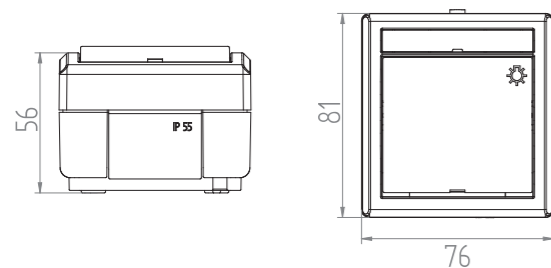

Přepínač střídavý - Obj.č. / Item 19075

1 10

Rozměry / Dimensions	
Výška / Height	81
Šířka / Width	76
Hloubka / Deep	56
Řazení	č.6

- Materiál z ABS + TPE, odolné vůči UV záření
- Barva těla - šedá (RAL 7035)
- Barva kolébky - šedá (RAL 7043)

Řazení č.6 č.6

Obj. č. 19075

Spínač sériový - Obj.č. / Item 19076

1 10

Rozměry / Dimensions	
Výška / Height	81
Šířka / Width	76
Hloubka / Deep	56
Řazení	č.5

- Materiál z ABS + TPE, odolné vůči UV záření
- Barva těla - šedá (RAL 7035)
- Barva kolébky - šedá (RAL 7043)

Řazení č.5

Obj. č. 19076

Spínač dvoupólový - Obj.č. / Item 19085

1 10

Rozměry / Dimensions	
Výška / Height	81
Šířka / Width	76
Hloubka / Deep	56
Řazení	č.2

- Materiál z ABS + TPE, odolné vůči UV záření
- Barva těla - šedá (RAL 7035)
- Barva kolébky - šedá (RAL 7043)

Řazení č.2

Obj. č. 19085

Tlačítko ovládací se symbolem "světlo" - Obj.č. / Item 19079

1 10

Rozměry / Dimensions	
Výška / Height	81
Šířka / Width	76
Hloubka / Deep	56
Řazení	č.1/0

- Materiál z ABS + TPE, odolné vůči UV záření
- Barva těla - šedá (RAL 7035)
- Barva kolébky - šedá (RAL 7043)