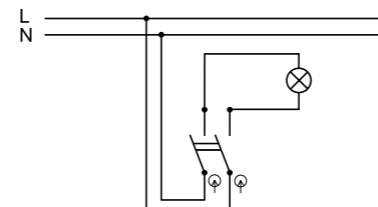

Řazení č.6 č.6

Obj. č. 19075

Spínač sériový - Obj.č. / Item 19076

1 10

Rozměry / Dimensions	
Výška / Height	81
Šířka / Width	76
Hloubka / Deep	56
Řazení	č.5

- Materiál z ABS + TPE, odolné vůči UV záření
- Barva těla - šedá (RAL 7035)
- Barva kolébky - šedá (RAL 7043)

Řazení č.5

Obj. č. 19076

Spínač dvoupólový - Obj.č. / Item 19085

1 10

Rozměry / Dimensions	
Výška / Height	81
Šířka / Width	76
Hloubka / Deep	56
Řazení	č.2

- Materiál z ABS + TPE, odolné vůči UV záření
- Barva těla - šedá (RAL 7035)
- Barva kolébky - šedá (RAL 7043)

Řazení č.2

Obj. č. 19085

Tlačítko ovládací se symbolem "světlo" - Obj.č. / Item 19079

1 10

Rozměry / Dimensions	
Výška / Height	81
Šířka / Width	76
Hloubka / Deep	56
Řazení	č.1/0

- Materiál z ABS + TPE, odolné vůči UV záření
- Barva těla - šedá (RAL 7035)
- Barva kolébky - šedá (RAL 7043)