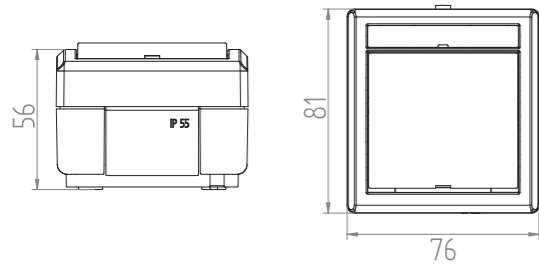

Přepínač střídavý - Obj.č. / Item 19075

1 10

Rozměry / Dimensions	
Výška / Height	81
Šířka / Width	76
Hloubka / Deep	56
Řazení	č.6

- Materiál z ABS + TPE, odolné vůči UV záření
- Barva těla - šedá (RAL 7035)
- Barva kolébky - šedá (RAL 7043)

Řazení č.6 č.6

Obj. č. 19075

Spínač sériový - Obj.č. / Item 19076

1 10

Rozměry / Dimensions	
Výška / Height	81
Šířka / Width	76
Hloubka / Deep	56
Řazení	č.5

- Materiál z ABS + TPE, odolné vůči UV záření
- Barva těla - šedá (RAL 7035)
- Barva kolébky - šedá (RAL 7043)

Řazení č.5

Obj. č. 19076

Spínač dvoupólový - Obj.č. / Item 19085

1 10

Rozměry / Dimensions	
Výška / Height	81
Šířka / Width	76
Hloubka / Deep	56
Řazení	č.2

- Materiál z ABS + TPE, odolné vůči UV záření
- Barva těla - šedá (RAL 7035)
- Barva kolébky - šedá (RAL 7043)

Řazení č.2

Obj. č. 19085

Tlačítko ovládací se symbolem "světlo" - Obj.č. / Item 19079

1 10

Rozměry / Dimensions	
Výška / Height	81
Šířka / Width	76
Hloubka / Deep	56
Řazení	č.1/0

- Materiál z ABS + TPE, odolné vůči UV záření
- Barva těla - šedá (RAL 7035)
- Barva kolébky - šedá (RAL 7043)