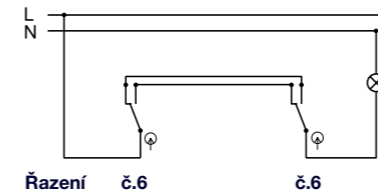

Přepínač střídavý - Obj.č. / Item 19075

1 10

Rozměry / Dimensions	
Výška / Height	81
Šířka / Width	76
Hloubka / Deep	56
Řazení	č.6

- Materiál z ABS + TPE, odolné vůči UV záření
- Barva těla - šedá (RAL 7035)
- Barva kolébky - šedá (RAL 7043)

Řazení č.6 č.6

Obj. č. 19075

Spínač sériový - Obj.č. / Item 19076

1 10

Rozměry / Dimensions	
Výška / Height	81
Šířka / Width	76
Hloubka / Deep	56
Řazení	č.5

- Materiál z ABS + TPE, odolné vůči UV záření
- Barva těla - šedá (RAL 7035)
- Barva kolébky - šedá (RAL 7043)

Řazení č.5

Obj. č. 19076

Spínač dvoupólový - Obj.č. / Item 19085

1 10

Rozměry / Dimensions	
Výška / Height	81
Šířka / Width	76
Hloubka / Deep	56
Řazení	č.2

- Materiál z ABS + TPE, odolné vůči UV záření
- Barva těla - šedá (RAL 7035)
- Barva kolébky - šedá (RAL 7043)

Řazení č.2

Obj. č. 19085

Tlačítko ovládací se symbolem "světlo" - Obj.č. / Item 19079

1 10

Rozměry / Dimensions	
Výška / Height	81
Šířka / Width	76
Hloubka / Deep	56
Řazení	č.1/0

- Materiál z ABS + TPE, odolné vůči UV záření
- Barva těla - šedá (RAL 7035)
- Barva kolébky - šedá (RAL 7043)