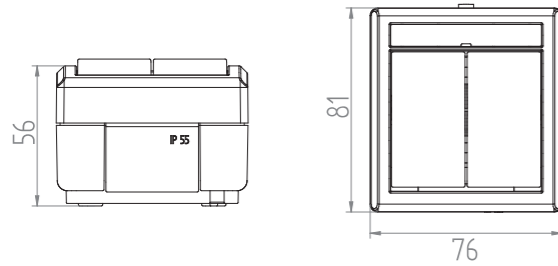

Přepínač střídavý - Obj.č. / Item 19075

1 10

Rozměry / Dimensions	
Výška / Height	81
Šířka / Width	76
Hloubka / Deep	56
Řazení	č.6

- Materiál z ABS + TPE, odolné vůči UV záření
- Barva těla - šedá (RAL 7035)
- Barva kolébky - šedá (RAL 7043)

Řazení č.6 č.6

Obj. č. 19075

Spínač sériový - Obj.č. / Item 19076

1 10

Rozměry / Dimensions	
Výška / Height	81
Šířka / Width	76
Hloubka / Deep	56
Řazení	č.5

- Materiál z ABS + TPE, odolné vůči UV záření
- Barva těla - šedá (RAL 7035)
- Barva kolébky - šedá (RAL 7043)

Řazení č.5

Obj. č. 19076

Spínač dvoupólový - Obj.č. / Item 19085

1 10

Rozměry / Dimensions	
Výška / Height	81
Šířka / Width	76
Hloubka / Deep	56
Řazení	č.2

- Materiál z ABS + TPE, odolné vůči UV záření
- Barva těla - šedá (RAL 7035)
- Barva kolébky - šedá (RAL 7043)

Řazení č.2

Obj. č. 19085

Tlačítko ovládací se symbolem "světlo" - Obj.č. / Item 19079

1 10

Rozměry / Dimensions	
Výška / Height	81
Šířka / Width	76
Hloubka / Deep	56
Řazení	č.1/0

- Materiál z ABS + TPE, odolné vůči UV záření
- Barva těla - šedá (RAL 7035)
- Barva kolébky - šedá (RAL 7043)