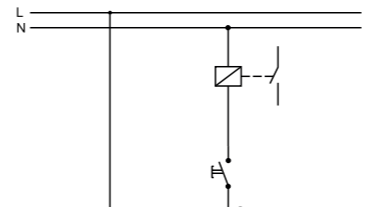

Řazení č.5

Obj. č. 19076

Spínač dvoupólový - Obj.č. / Item 19085

1 10

Rozměry / Dimensions	
Výška / Height	81
Šířka / Width	76
Hloubka / Deep	56
Řazení	č.2

- Materiál z ABS + TPE, odolné vůči UV záření
- Barva těla - šedá (RAL 7035)
- Barva kolébky - šedá (RAL 7043)

Řazení č.2

Obj. č. 19085

Tlačítko ovládací se symbolem "světlo" - Obj.č. / Item 19079

1 10

Rozměry / Dimensions	
Výška / Height	81
Šířka / Width	76
Hloubka / Deep	56
Řazení	č.1/0

- Materiál z ABS + TPE, odolné vůči UV záření
- Barva těla - šedá (RAL 7035)
- Barva kolébky - šedá (RAL 7043)