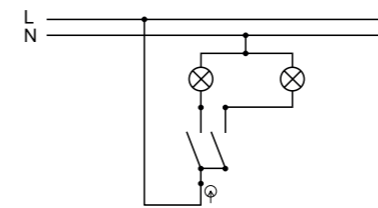

Přepínač střídavý - Obj.č. / Item 19075

1 10

Rozměry / Dimensions	
Výška / Height	81
Šířka / Width	76
Hloubka / Deep	56
Řazení	č.6

- Materiál z ABS + TPE, odolné vůči UV záření
- Barva těla - šedá (RAL 7035)
- Barva kolébky - šedá (RAL 7043)

Řazení č.6 č.6

Obj. č. 19075

Spínač sériový - Obj.č. / Item 19076

1 10

Rozměry / Dimensions	
Výška / Height	81
Šířka / Width	76
Hloubka / Deep	56
Řazení	č.5

- Materiál z ABS + TPE, odolné vůči UV záření
- Barva těla - šedá (RAL 7035)
- Barva kolébky - šedá (RAL 7043)

Řazení č.5

Obj. č. 19076

Spínač dvoupólový - Obj.č. / Item 19085

1 10

Rozměry / Dimensions	
Výška / Height	81
Šířka / Width	76
Hloubka / Deep	56
Řazení	č.2

- Materiál z ABS + TPE, odolné vůči UV záření
- Barva těla - šedá (RAL 7035)
- Barva kolébky - šedá (RAL 7043)

Řazení č.2

Obj. č. 19085

Tlačítko ovládací se symbolem "světlo" - Obj.č. / Item 19079

1 10

Rozměry / Dimensions	
Výška / Height	81
Šířka / Width	76
Hloubka / Deep	56
Řazení	č.1/0

- Materiál z ABS + TPE, odolné vůči UV záření
- Barva těla - šedá (RAL 7035)
- Barva kolébky - šedá (RAL 7043)