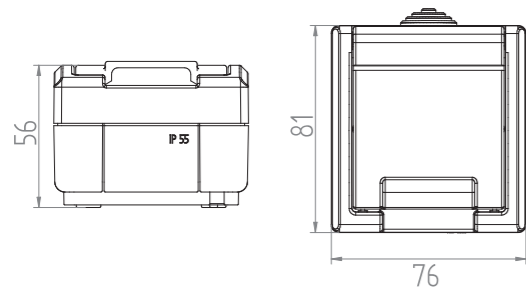

Zásuvka - Obj.č. / Item 19082

Rozměry / Dimensions	
Výška / Height	81
Šířka / Width	76
Hloubka / Deep	56

Provedení s ochranným kolíkem 2p+PE

- Materiál z ABS + TPE, odolné vůči UV záření
- Barva těla - šedá (RAL 7035)
- Barva víčka - šedá (RAL 7043)

Zásuvka s ochranným kolíkem

Obj. č.
19082

Zásuvka - Obj.č. / Item 19078

Rozměry / Dimensions	
Výška / Height	81
Šířka / Width	76
Hloubka / Deep	56

Provedení "schuko" 2p+PE

- Materiál z ABS + TPE, odolné vůči UV záření
- Barva těla - šedá (RAL 7035)
- Barva víčka - šedá (RAL 7043)

Zásuvka "schuko"

Obj. č.
19078

Zásuvka dvojnásobná vodorovná - Obj.č. / Item 19083

Rozměry / Dimensions	
Výška / Height	81
Šířka / Width	153
Hloubka / Deep	56

Provedení s ochranným kolíkem 2x 2p+PE

- Materiál z ABS + TPE, odolné vůči UV záření
- Barva těla - šedá (RAL 7035)
- Barva víčka - šedá (RAL 7043)

Zásuvka s ochranným kolíkem

Obj. č.
19083

Zásuvka dvojnásobná vodorovná - Obj.č. / Item 19086

Rozměry / Dimensions	
Výška / Height	81
Šířka / Width	153
Hloubka / Deep	56

Provedení "schuko" 2x 2p+PE

- Materiál z ABS + TPE, odolné vůči UV záření
- Barva těla - šedá (RAL 7035)
- Barva víčka - šedá (RAL 7043)