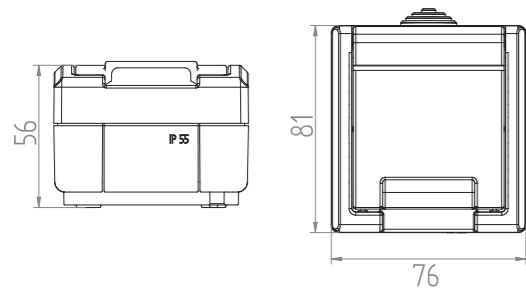

Zásuvka - Obj.č. / Item 19082

Rozměry / Dimensions	
Výška / Height	81
Šířka / Width	76
Hloubka / Deep	56

Provedení s ochranným kolíkem 2p+PE

- Materiál z ABS + TPE, odolné vůči UV záření
- Barva těla - šedá (RAL 7035)
- Barva víčka - šedá (RAL 7043)

Zásuvka s ochranným kolíkem

Obj. č.
19082

Zásuvka - Obj.č. / Item 19078

Rozměry / Dimensions	
Výška / Height	81
Šířka / Width	76
Hloubka / Deep	56

Provedení "schuko" 2p+PE

- Materiál z ABS + TPE, odolné vůči UV záření
- Barva těla - šedá (RAL 7035)
- Barva víčka - šedá (RAL 7043)

Zásuvka "schuko"

Obj. č.
19078

Zásuvka dvojnásobná vodorovná - Obj.č. / Item 19083

Rozměry / Dimensions	
Výška / Height	81
Šířka / Width	153
Hloubka / Deep	56

Provedení s ochranným kolíkem 2x 2p+PE

- Materiál z ABS + TPE, odolné vůči UV záření
- Barva těla - šedá (RAL 7035)
- Barva víčka - šedá (RAL 7043)

Zásuvka s ochranným kolíkem

Obj. č.
19083

Zásuvka dvojnásobná vodorovná - Obj.č. / Item 19086

Rozměry / Dimensions	
Výška / Height	81
Šířka / Width	153
Hloubka / Deep	56

Provedení "schuko" 2x 2p+PE

- Materiál z ABS + TPE, odolné vůči UV záření
- Barva těla - šedá (RAL 7035)
- Barva víčka - šedá (RAL 7043)