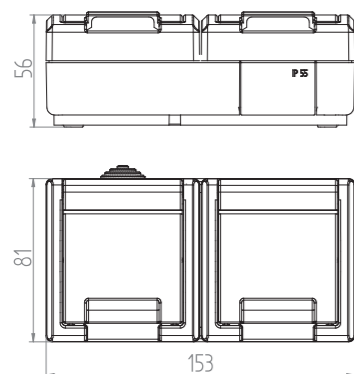

Zásuvka - Obj.č. / Item 19082

Rozměry / Dimensions	
Výška / Height	81
Šířka / Width	76
Hloubka / Deep	56

Provedení s ochranným kolíkem 2p+PE

- Materiál z ABS + TPE, odolné vůči UV záření
- Barva těla - šedá (RAL 7035)
- Barva víčka - šedá (RAL 7043)

Zásuvka s ochranným kolíkem

Obj. č.
19082

Zásuvka - Obj.č. / Item 19078

Rozměry / Dimensions	
Výška / Height	81
Šířka / Width	76
Hloubka / Deep	56

Provedení "schuko" 2p+PE

- Materiál z ABS + TPE, odolné vůči UV záření
- Barva těla - šedá (RAL 7035)
- Barva víčka - šedá (RAL 7043)

Zásuvka "schuko"

Obj. č.
19078

Zásuvka dvojnásobná vodorovná - Obj.č. / Item 19083

Rozměry / Dimensions	
Výška / Height	81
Šířka / Width	153
Hloubka / Deep	56

Provedení s ochranným kolíkem 2x 2p+PE

- Materiál z ABS + TPE, odolné vůči UV záření
- Barva těla - šedá (RAL 7035)
- Barva víčka - šedá (RAL 7043)

Zásuvka s ochranným kolíkem

Obj. č.
19083

Zásuvka dvojnásobná vodorovná - Obj.č. / Item 19086

Rozměry / Dimensions	
Výška / Height	81
Šířka / Width	153
Hloubka / Deep	56

Provedení "schuko" 2x 2p+PE

- Materiál z ABS + TPE, odolné vůči UV záření
- Barva těla - šedá (RAL 7035)
- Barva víčka - šedá (RAL 7043)