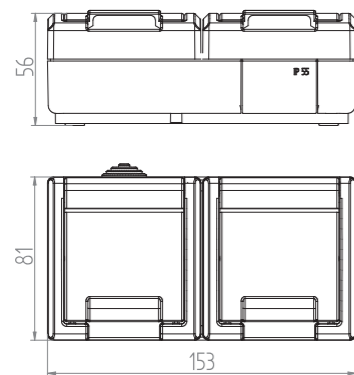

Zásuvka - Obj.č. / Item 19082

Rozměry / Dimensions	
Výška / Height	81
Šířka / Width	76
Hloubka / Deep	56

Provedení s ochranným kolíkem 2p+PE

- Materiál z ABS + TPE, odolné vůči UV záření
- Barva těla - šedá (RAL 7035)
- Barva víčka - šedá (RAL 7043)

Zásuvka s ochranným kolíkem

Obj. č.
19082

Zásuvka - Obj.č. / Item 19078

Rozměry / Dimensions	
Výška / Height	81
Šířka / Width	76
Hloubka / Deep	56

Provedení "schuko" 2p+PE

- Materiál z ABS + TPE, odolné vůči UV záření
- Barva těla - šedá (RAL 7035)
- Barva víčka - šedá (RAL 7043)

Zásuvka "schuko"

Obj. č.
19078

Zásuvka dvojnásobná vodorovná - Obj.č. / Item 19083

Rozměry / Dimensions	
Výška / Height	81
Šířka / Width	153
Hloubka / Deep	56

Provedení s ochranným kolíkem 2x 2p+PE

- Materiál z ABS + TPE, odolné vůči UV záření
- Barva těla - šedá (RAL 7035)
- Barva víčka - šedá (RAL 7043)

Zásuvka s ochranným kolíkem

Obj. č.
19083

Zásuvka dvojnásobná vodorovná - Obj.č. / Item 19086

Rozměry / Dimensions	
Výška / Height	81
Šířka / Width	153
Hloubka / Deep	56

Provedení "schuko" 2x 2p+PE

- Materiál z ABS + TPE, odolné vůči UV záření
- Barva těla - šedá (RAL 7035)
- Barva víčka - šedá (RAL 7043)