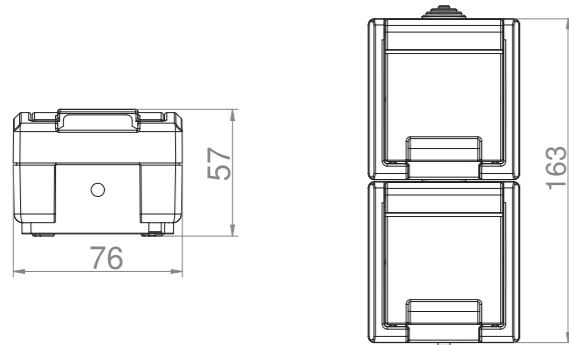

Zásuvka dvojnásobná svislá - Obj.č. / Item 19087 1 10

Rozměry / Dimensions	
Výška / Height	163
Šířka / Width	76
Hloubka / Deep	57

**Provedení** s ochranným kolíkem 2x 2p+PE

- Materiál z ABS + TPE, odolné vůči UV záření
- Barva těla - šedá (RAL 7035)
- Barva víčka - šedá (RAL 7043)

Zásuvka s ochranným kolíkem

Obj. č.  
19087

Zásuvka dvojnásobná svislá - Obj.č. / Item 19088 1 10

Rozměry / Dimensions	
Výška / Height	163
Šířka / Width	76
Hloubka / Deep	57

**Provedení** "schuko" 2x 2p+PE

- Materiál z ABS + TPE, odolné vůči UV záření
- Barva těla - šedá (RAL 7035)
- Barva víčka - šedá (RAL 7043)

Zásuvka "schuko"

Obj. č.  
19088

Zásuvka trojnásobná vodorovná - Obj.č. / Item 19084 1 4

Rozměry / Dimensions	
Výška / Height	81
Šířka / Width	230
Hloubka / Deep	58

Rozměry / Dimensions	
Výška / Height	81
Šířka / Width	230
Hloubka / Deep	58

**Provedení** "schuko" 3x 2p+PE

- Materiál z ABS + TPE, odolné vůči UV záření
- Barva těla - šedá (RAL 7035)
- Barva víčka - šedá (RAL 7043)