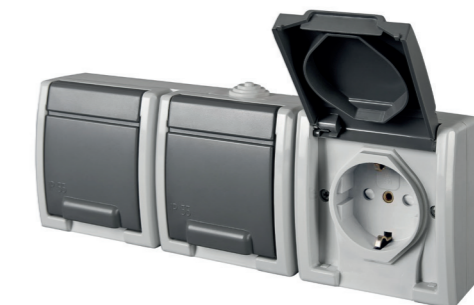

Rozměry / Dimensions	
Výška / Height	81
Šířka / Width	230
Hloubka / Deep	58

Provedení "schuko" 3x 2p+PE

- Materiál z ABS + TPE, odolné vůči UV záření
- Barva těla - šedá (RAL 7035)
- Barva víčka - šedá (RAL 7043)

Zásuvka "schuko"