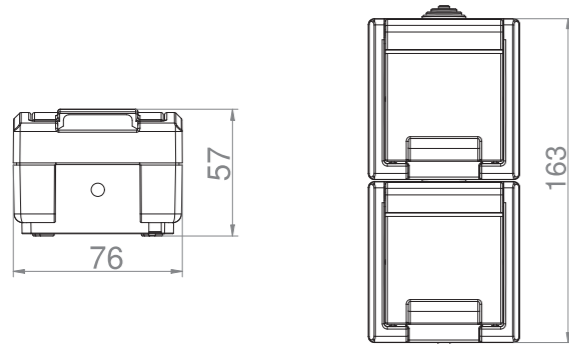

Zásuvka dvojnásobná svislá - Obj.č. / Item 19087 1 10

Rozměry / Dimensions	
Výška / Height	163
Šířka / Width	76
Hloubka / Deep	57

**Provedení** s ochranným kolíkem 2x 2p+PE

- Materiál z ABS + TPE, odolné vůči UV záření
- Barva těla - šedá (RAL 7035)
- Barva víčka - šedá (RAL 7043)

Zásuvka s ochranným kolíkem

Obj. č.  
19087

Zásuvka dvojnásobná svislá - Obj.č. / Item 19088 1 10

Rozměry / Dimensions	
Výška / Height	163
Šířka / Width	76
Hloubka / Deep	57

**Provedení** "schuko" 2x 2p+PE

- Materiál z ABS + TPE, odolné vůči UV záření
- Barva těla - šedá (RAL 7035)
- Barva víčka - šedá (RAL 7043)

Zásuvka "schuko"

Obj. č.  
19088

Zásuvka trojnásobná vodorovná - Obj.č. / Item 19084 1 4

Rozměry / Dimensions	
Výška / Height	81
Šířka / Width	230
Hloubka / Deep	58

Rozměry / Dimensions	
Výška / Height	81
Šířka / Width	230
Hloubka / Deep	58

**Provedení** "schuko" 3x 2p+PE

- Materiál z ABS + TPE, odolné vůči UV záření
- Barva těla - šedá (RAL 7035)
- Barva víčka - šedá (RAL 7043)