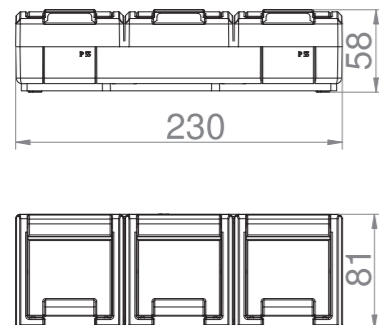

Zásuvka dvojnásobná svislá - Obj.č. / Item 19087 1 10

Rozměry / Dimensions	
Výška / Height	163
Šířka / Width	76
Hloubka / Deep	57

**Provedení** s ochranným kolíkem 2x 2p+PE

- Materiál z ABS + TPE, odolné vůči UV záření
- Barva těla - šedá (RAL 7035)
- Barva víčka - šedá (RAL 7043)

Zásuvka s ochranným kolíkem

Obj. č.  
19087

Zásuvka dvojnásobná svislá - Obj.č. / Item 19088 1 10

Rozměry / Dimensions	
Výška / Height	163
Šířka / Width	76
Hloubka / Deep	57

**Provedení** "schuko" 2x 2p+PE

- Materiál z ABS + TPE, odolné vůči UV záření
- Barva těla - šedá (RAL 7035)
- Barva víčka - šedá (RAL 7043)

Zásuvka "schuko"

Obj. č.  
19088

Zásuvka trojnásobná vodorovná - Obj.č. / Item 19084 1 4

Rozměry / Dimensions	
Výška / Height	81
Šířka / Width	230
Hloubka / Deep	58

Rozměry / Dimensions	
Výška / Height	81
Šířka / Width	230
Hloubka / Deep	58

**Provedení** "schuko" 3x 2p+PE

- Materiál z ABS + TPE, odolné vůči UV záření
- Barva těla - šedá (RAL 7035)
- Barva víčka - šedá (RAL 7043)