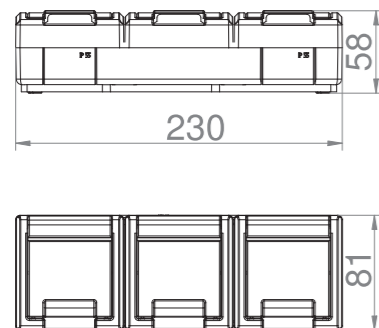

Zásuvka dvojnásobná svislá - Obj.č. / Item 19087 1 10

Rozměry / Dimensions	
Výška / Height	163
Šířka / Width	76
Hloubka / Deep	57

**Provedení** s ochranným kolíkem 2x 2p+PE

- Materiál z ABS + TPE, odolné vůči UV záření
- Barva těla - šedá (RAL 7035)
- Barva víčka - šedá (RAL 7043)

Zásuvka s ochranným kolíkem

Obj. č.  
19087

Zásuvka dvojnásobná svislá - Obj.č. / Item 19088 1 10

Rozměry / Dimensions	
Výška / Height	163
Šířka / Width	76
Hloubka / Deep	57

**Provedení** "schuko" 2x 2p+PE

- Materiál z ABS + TPE, odolné vůči UV záření
- Barva těla - šedá (RAL 7035)
- Barva víčka - šedá (RAL 7043)

Zásuvka "schuko"

Obj. č.  
19088

Zásuvka trojnásobná vodorovná - Obj.č. / Item 19084 1 4

Rozměry / Dimensions	
Výška / Height	81
Šířka / Width	230
Hloubka / Deep	58

Rozměry / Dimensions	
Výška / Height	81
Šířka / Width	230
Hloubka / Deep	58

**Provedení** "schuko" 3x 2p+PE

- Materiál z ABS + TPE, odolné vůči UV záření
- Barva těla - šedá (RAL 7035)
- Barva víčka - šedá (RAL 7043)