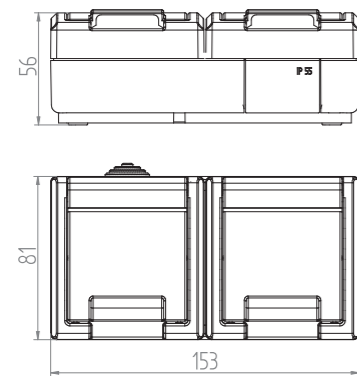

Přepínač střídavý + zásuvka vodorovná - Obj.č. / Item 19090

Rozměry / Dimensions	
Výška / Height	81
Šířka / Width	153
Hloubka / Deep	56

Provedení	s ochranným kolíkem 2p+PE
Řazení	č. 6

- Materiál z ABS + TPE, odolné vůči UV záření
- Barva těla - šedá (RAL 7035)
- Barva víčka - šedá (RAL 7043)

Zásuvka s ochranným kolíkem

Obj. č.  
19090

Přepínač střídavý + zásuvka vodorovná - Obj.č. / Item 19091

Rozměry / Dimensions	
Výška / Height	81
Šířka / Width	153
Hloubka / Deep	56

Provedení	"schuko" 2p+PE
Řazení	č. 6

- Materiál z ABS + TPE, odolné vůči UV záření
- Barva těla - šedá (RAL 7035)
- Barva víčka - šedá (RAL 7043)

Zásuvka "schuko"

Obj. č.  
19091

Přepínač střídavý + zásuvka svislá - Obj.č. / Item 19092

Rozměry / Dimensions	
Výška / Height	146
Šířka / Width	76
Hloubka / Deep	57

Rozměry / Dimensions	
Výška / Height	146
Šířka / Width	76
Hloubka / Deep	57

Provedení	"schuko" 2p+PE
Řazení	č. 6

- Materiál z ABS + TPE, odolné vůči UV záření
- Barva těla - šedá (RAL 7035)
- Barva víčka - šedá (RAL 7043)