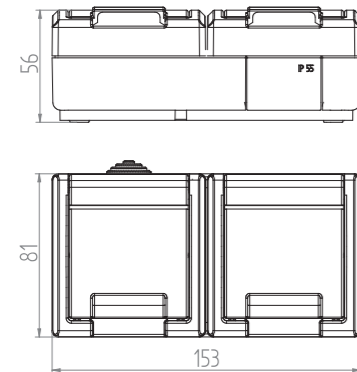

Přepínač střídavý + zásuvka vodorovná - Obj.č. / Item 19090

Rozměry / Dimensions	
Výška / Height	81
Šířka / Width	153
Hloubka / Deep	56

Provedení	s ochranným kolíkem 2p+PE
Řazení	č. 6

- Materiál z ABS + TPE, odolné vůči UV záření
- Barva těla - šedá (RAL 7035)
- Barva víčka - šedá (RAL 7043)

Zásuvka s ochranným kolíkem

Obj. č.  
19090

Přepínač střídavý + zásuvka vodorovná - Obj.č. / Item 19091

Rozměry / Dimensions	
Výška / Height	81
Šířka / Width	153
Hloubka / Deep	56

Provedení	"schuko" 2p+PE
Řazení	č. 6

- Materiál z ABS + TPE, odolné vůči UV záření
- Barva těla - šedá (RAL 7035)
- Barva víčka - šedá (RAL 7043)

Zásuvka "schuko"

Obj. č.  
19091

Přepínač střídavý + zásuvka svislá - Obj.č. / Item 19092

Rozměry / Dimensions	
Výška / Height	146
Šířka / Width	76
Hloubka / Deep	57

Rozměry / Dimensions	
Výška / Height	146
Šířka / Width	76
Hloubka / Deep	57

Provedení	"schuko" 2p+PE
Řazení	č. 6

- Materiál z ABS + TPE, odolné vůči UV záření
- Barva těla - šedá (RAL 7035)
- Barva víčka - šedá (RAL 7043)