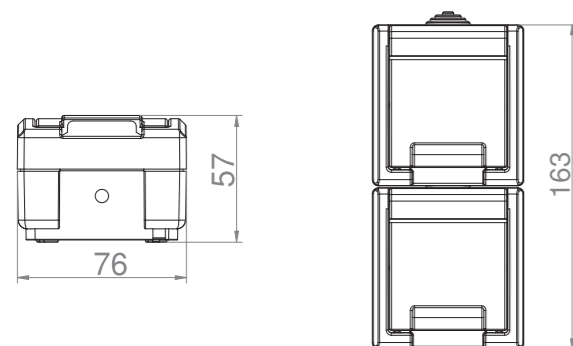

Přepínač střídavý + zásuvka vodorovná - Obj.č. / Item 19090

Rozměry / Dimensions	
Výška / Height	81
Šířka / Width	153
Hloubka / Deep	56

Provedení	s ochranným kolíkem 2p+PE
Řazení	č. 6

- Materiál z ABS + TPE, odolné vůči UV záření
- Barva těla - šedá (RAL 7035)
- Barva víčka - šedá (RAL 7043)

Zásuvka s ochranným kolíkem

Obj. č.  
19090

Přepínač střídavý + zásuvka vodorovná - Obj.č. / Item 19091

Rozměry / Dimensions	
Výška / Height	81
Šířka / Width	153
Hloubka / Deep	56

Provedení	"schuko" 2p+PE
Řazení	č. 6

- Materiál z ABS + TPE, odolné vůči UV záření
- Barva těla - šedá (RAL 7035)
- Barva víčka - šedá (RAL 7043)

Zásuvka "schuko"

Obj. č.  
19091

Přepínač střídavý + zásuvka svislá - Obj.č. / Item 19092

Rozměry / Dimensions	
Výška / Height	146
Šířka / Width	76
Hloubka / Deep	57

Rozměry / Dimensions	
Výška / Height	146
Šířka / Width	76
Hloubka / Deep	57

Provedení	"schuko" 2p+PE
Řazení	č. 6

- Materiál z ABS + TPE, odolné vůči UV záření
- Barva těla - šedá (RAL 7035)
- Barva víčka - šedá (RAL 7043)