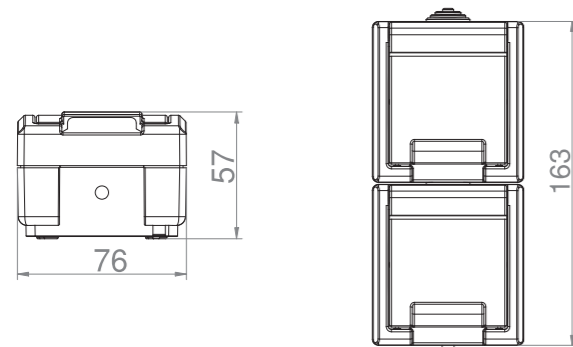

Přepínač střídavý + zásuvka vodorovná - Obj.č. / Item 19090

Rozměry / Dimensions	
Výška / Height	81
Šířka / Width	153
Hloubka / Deep	56

Provedení	s ochranným kolíkem 2p+PE
Řazení	č. 6

- Materiál z ABS + TPE, odolné vůči UV záření
- Barva těla - šedá (RAL 7035)
- Barva víčka - šedá (RAL 7043)

Zásuvka s ochranným kolíkem

Obj. č.  
19090

Přepínač střídavý + zásuvka vodorovná - Obj.č. / Item 19091

Rozměry / Dimensions	
Výška / Height	81
Šířka / Width	153
Hloubka / Deep	56

Provedení	"schuko" 2p+PE
Řazení	č. 6

- Materiál z ABS + TPE, odolné vůči UV záření
- Barva těla - šedá (RAL 7035)
- Barva víčka - šedá (RAL 7043)

Zásuvka "schuko"

Obj. č.  
19091

Přepínač střídavý + zásuvka svislá - Obj.č. / Item 19092

Rozměry / Dimensions	
Výška / Height	146
Šířka / Width	76
Hloubka / Deep	57

Rozměry / Dimensions	
Výška / Height	146
Šířka / Width	76
Hloubka / Deep	57

Provedení	"schuko" 2p+PE
Řazení	č. 6

- Materiál z ABS + TPE, odolné vůči UV záření
- Barva těla - šedá (RAL 7035)
- Barva víčka - šedá (RAL 7043)