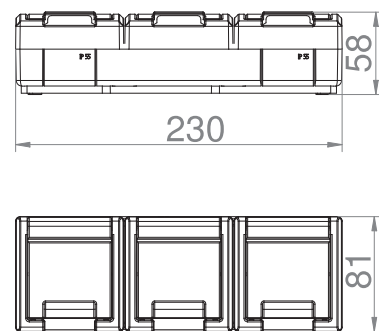

Přepínač střídavý + zásuvka dvojnásobná vodorovná - Obj.č. / Item 19094

Rozměry / Dimensions	
Výška / Height	81
Šířka / Width	230
Hloubka / Deep	58
<b>Provedení</b>	s ochranným kolíkem 2x 2p+PE
<b>Řazení</b>	č. 6

Rozměry / Dimensions	
Výška / Height	81
Šířka / Width	230
Hloubka / Deep	58
<b>Provedení</b>	s ochranným kolíkem 2x 2p+PE
<b>Řazení</b>	č. 6

- Materiál z ABS + TPE, odolné vůči UV záření
- Barva těla - šedá (RAL 7035)
- Barva víčka - šedá (RAL 7043)

Zásuvka "schuko"

Německý standard

Obj. č.  
19095

Přepínač střídavý + zásuvka dvojnásobná svislá - Obj.č. / Item 19096

Rozměry / Dimensions	
Výška / Height	246
Šířka / Width	76
Hloubka / Deep	57
<b>Provedení</b>	s ochranným kolíkem 2x 2p+PE
<b>Řazení</b>	č. 6

Rozměry / Dimensions	
Výška / Height	246
Šířka / Width	76
Hloubka / Deep	57
<b>Provedení</b>	s ochranným kolíkem 2x 2p+PE
<b>Řazení</b>	č. 6

- Materiál z ABS + TPE, odolné vůči UV záření
- Barva těla - šedá (RAL 7035)
- Barva víčka - šedá (RAL 7043)