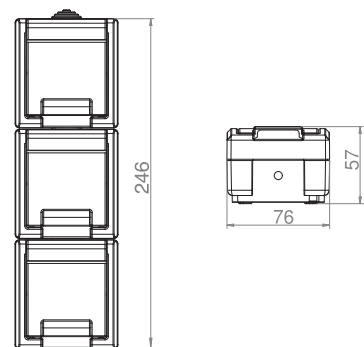

Přepínač střídavý + zásuvka dvojnásobná vodorovná - Obj.č. / Item 19094

Rozměry / Dimensions	
Výška / Height	81
Šířka / Width	230
Hloubka / Deep	58
<b>Provedení</b>	s ochranným kolíkem 2x 2p+PE
<b>Řazení</b>	č. 6

Rozměry / Dimensions	
Výška / Height	81
Šířka / Width	230
Hloubka / Deep	58
<b>Provedení</b>	s ochranným kolíkem 2x 2p+PE
<b>Řazení</b>	č. 6

- Materiál z ABS + TPE, odolné vůči UV záření
- Barva těla - šedá (RAL 7035)
- Barva víčka - šedá (RAL 7043)

Zásuvka "schuko"

Německý standard

Obj. č.  
19095

Přepínač střídavý + zásuvka dvojnásobná svislá - Obj.č. / Item 19096

Rozměry / Dimensions	
Výška / Height	246
Šířka / Width	76
Hloubka / Deep	57
<b>Provedení</b>	s ochranným kolíkem 2x 2p+PE
<b>Řazení</b>	č. 6

Rozměry / Dimensions	
Výška / Height	246
Šířka / Width	76
Hloubka / Deep	57
<b>Provedení</b>	s ochranným kolíkem 2x 2p+PE
<b>Řazení</b>	č. 6

- Materiál z ABS + TPE, odolné vůči UV záření
- Barva těla - šedá (RAL 7035)
- Barva víčka - šedá (RAL 7043)