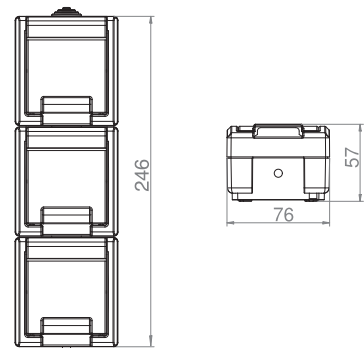

Přepínač střídavý + zásuvka dvojnásobná vodorovná - Obj.č. / Item 19094

Rozměry / Dimensions	
Výška / Height	81
Šířka / Width	230
Hloubka / Deep	58
<b>Provedení</b>	s ochranným kolíkem 2x 2p+PE
<b>Řazení</b>	č. 6

Rozměry / Dimensions	
Výška / Height	81
Šířka / Width	230
Hloubka / Deep	58
<b>Provedení</b>	s ochranným kolíkem 2x 2p+PE
<b>Řazení</b>	č. 6

- Materiál z ABS + TPE, odolné vůči UV záření
- Barva těla - šedá (RAL 7035)
- Barva víčka - šedá (RAL 7043)

Zásuvka "schuko"

Německý standard

Obj. č.  
19095

Přepínač střídavý + zásuvka dvojnásobná svislá - Obj.č. / Item 19096

Rozměry / Dimensions	
Výška / Height	246
Šířka / Width	76
Hloubka / Deep	57
<b>Provedení</b>	s ochranným kolíkem 2x 2p+PE
<b>Řazení</b>	č. 6

Rozměry / Dimensions	
Výška / Height	246
Šířka / Width	76
Hloubka / Deep	57
<b>Provedení</b>	s ochranným kolíkem 2x 2p+PE
<b>Řazení</b>	č. 6

- Materiál z ABS + TPE, odolné vůči UV záření
- Barva těla - šedá (RAL 7035)
- Barva víčka - šedá (RAL 7043)