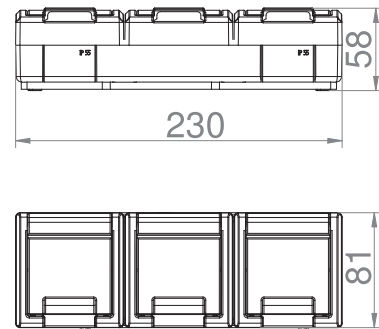

Přepínač střídavý + zásuvka dvojnásobná vodorovná - Obj.č. / Item 19094

Rozměry / Dimensions	
Výška / Height	81
Šířka / Width	230
Hloubka / Deep	58
<b>Provedení</b>	s ochranným kolíkem 2x 2p+PE
<b>Řazení</b>	č. 6

Rozměry / Dimensions	
Výška / Height	81
Šířka / Width	230
Hloubka / Deep	58
<b>Provedení</b>	s ochranným kolíkem 2x 2p+PE
<b>Řazení</b>	č. 6

- Materiál z ABS + TPE, odolné vůči UV záření
- Barva těla - šedá (RAL 7035)
- Barva víčka - šedá (RAL 7043)

Zásuvka "schuko"

Německý standard

Obj. č.  
19095

Přepínač střídavý + zásuvka dvojnásobná svislá - Obj.č. / Item 19096

Rozměry / Dimensions	
Výška / Height	246
Šířka / Width	76
Hloubka / Deep	57
<b>Provedení</b>	s ochranným kolíkem 2x 2p+PE
<b>Řazení</b>	č. 6

Rozměry / Dimensions	
Výška / Height	246
Šířka / Width	76
Hloubka / Deep	57
<b>Provedení</b>	s ochranným kolíkem 2x 2p+PE
<b>Řazení</b>	č. 6

- Materiál z ABS + TPE, odolné vůči UV záření
- Barva těla - šedá (RAL 7035)
- Barva víčka - šedá (RAL 7043)