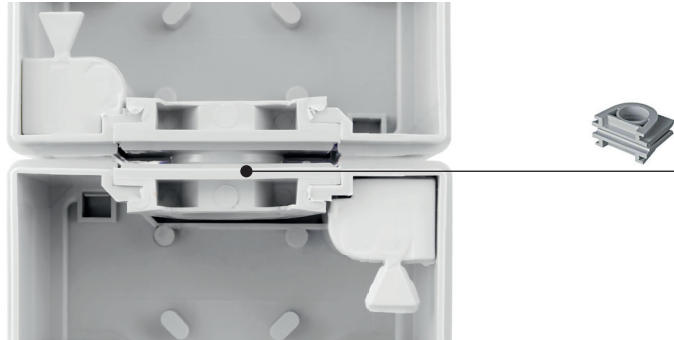

Příslušenství pro spínače a zásuvky Atlas

Adaptér pro spojení přístrojů nad sebe - Obj.č. / Item **19280**

Rozměry / Dimensions	
Výška / Height	19
Šířka / Width	38
Hloubka / Deep	29

- Gumový adaptér pro spojení přístrojů nad sebe do  $\varnothing$  16 mm
- Materiál z ABS odolný vůči UV záření
- Barva šedá (RAL 7035)

Obj. č.  
19280

Samostatná (náhradní) těsnící membrána - Obj.č. / Item **19281**

Rozměry / Dimensions	
Výška / Height	15
Šířka / Width	38
Hloubka / Deep	29

- Gumová těsnící membrána do  $\varnothing$  16 mm
- Materiál z ABS odolný vůči UV záření
- Barva šedá (RAL 7035)

Obj. č.  
19281

Samostatná (náhradní) šroubová vývodka s nástavcem - Obj.č. / Item **19282**

Rozměry / Dimensions	
Výška / Height	39
Šířka / Width	38
Hloubka / Deep	29

- Šroubová vývodka M20 pro zajištění krytí IP65
- Materiál z ABS odolný vůči UV záření
- Barva šedá (RAL 7035)