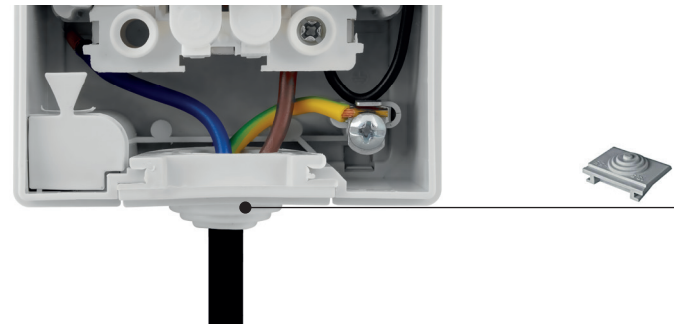

Příslušenství pro spínače a zásuvky Atlas

Adaptér pro spojení přístrojů nad sebe - Obj.č. / Item **19280**

Rozměry / Dimensions	
Výška / Height	19
Šířka / Width	38
Hloubka / Deep	29

- Gumový adaptér pro spojení přístrojů nad sebe do  $\varnothing$  16 mm
- Materiál z ABS odolný vůči UV záření
- Barva šedá (RAL 7035)

Obj. č.  
19280

Samostatná (náhradní) těsnící membrána - Obj.č. / Item **19281**

Rozměry / Dimensions	
Výška / Height	15
Šířka / Width	38
Hloubka / Deep	29

- Gumová těsnící membrána do  $\varnothing$  16 mm
- Materiál z ABS odolný vůči UV záření
- Barva šedá (RAL 7035)

Obj. č.  
19281

Samostatná (náhradní) šroubová vývodka s nástavcem - Obj.č. / Item **19282**

Rozměry / Dimensions	
Výška / Height	39
Šířka / Width	38
Hloubka / Deep	29

- Šroubová vývodka M20 pro zajištění krytí IP65
- Materiál z ABS odolný vůči UV záření
- Barva šedá (RAL 7035)