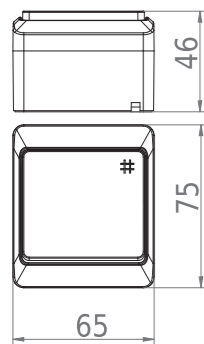

Tlačítko ovládací se symbolem "zvonek"

1 12

Řazení č.1/0

Rozměry / Dimensions	
Výška / Height	75
Šířka / Width	65
Hloubka / Deep	46
Řazení	č.1/0

- Materiál ABS
- Rozměrová a tvarová stálost od -25°C do +70°C
- Montáž na povrch na nehořlavé materiály, v jiném případě je nutné použít nehořlavou podložku např: CEMVIN

Obj. č. 5337-01

Obj. č. 5337-02

Obj. č. 5337-06

Přepínač křížový

1 12

Řazení č.6 č.7 č.6

Rozměry / Dimensions	
Výška / Height	75
Šířka / Width	65
Hloubka / Deep	46
Řazení	č.7

- Materiál ABS
- Rozměrová a tvarová stálost od -25°C do +70°C
- Montáž na povrch na nehořlavé materiály, v jiném případě je nutné použít nehořlavou podložku např: CEMVIN

Obj. č. 5338-01

Obj. č. 5338-02

Obj. č. 5338-06

Spínač střídavý podsvětlený

1 12

Řazení č.6 So

Rozměry / Dimensions	
Výška / Height	75
Šířka / Width	65
Hloubka / Deep	46
Řazení	č.6 So

- Materiál ABS
- Rozměrová a tvarová stálost od -25°C do +70°C
- Montáž na povrch na nehořlavé materiály, v jiném případě je nutné použít nehořlavou podložku např: CEMVIN

Obj. č. 5341-01

Obj. č. 5341-02

Obj. č. 5341-06

Spínač sériový podsvětlený

1 12

Řazení č.5 So

Rozměry / Dimensions	
Výška / Height	75
Šířka / Width	65
Hloubka / Deep	46
Řazení	č.5 So

- Materiál ABS
- Rozměrová a tvarová stálost od -25°C do +70°C
- Montáž na povrch na nehořlavé materiály, v jiném případě je nutné použít nehořlavou podložku např: CEMVIN