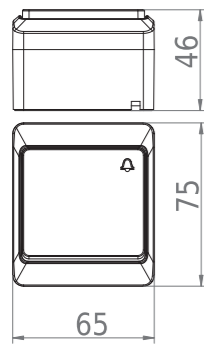

Tlačítko ovládací se symbolem "zvonek"

1 12

Řazení č.1/0

Rozměry / Dimensions	
Výška / Height	75
Šířka / Width	65
Hloubka / Deep	46
Řazení	č.1/0

- Materiál ABS
- Rozměrová a tvarová stálost od -25°C do +70°C
- Montáž na povrch na nehořlavé materiály, v jiném případě je nutné použít nehořlavou podložku např: CEMVIN

Obj. č. 5337-01

Obj. č. 5337-02

Obj. č. 5337-06

Přepínač křížový

1 12

Řazení č.6 č.7 č.6

Rozměry / Dimensions	
Výška / Height	75
Šířka / Width	65
Hloubka / Deep	46
Řazení	č.7

- Materiál ABS
- Rozměrová a tvarová stálost od -25°C do +70°C
- Montáž na povrch na nehořlavé materiály, v jiném případě je nutné použít nehořlavou podložku např: CEMVIN

Obj. č. 5338-01

Obj. č. 5338-02

Obj. č. 5338-06

Spínač střídavý podsvětlený

1 12

Řazení č.6 So

Rozměry / Dimensions	
Výška / Height	75
Šířka / Width	65
Hloubka / Deep	46
Řazení	č.6 So

- Materiál ABS
- Rozměrová a tvarová stálost od -25°C do +70°C
- Montáž na povrch na nehořlavé materiály, v jiném případě je nutné použít nehořlavou podložku např: CEMVIN

Obj. č. 5341-01

Obj. č. 5341-02

Obj. č. 5341-06

Spínač sériový podsvětlený

1 12

Řazení č.5 So

Rozměry / Dimensions	
Výška / Height	75
Šířka / Width	65
Hloubka / Deep	46
Řazení	č.5 So

- Materiál ABS
- Rozměrová a tvarová stálost od -25°C do +70°C
- Montáž na povrch na nehořlavé materiály, v jiném případě je nutné použít nehořlavou podložku např: CEMVIN