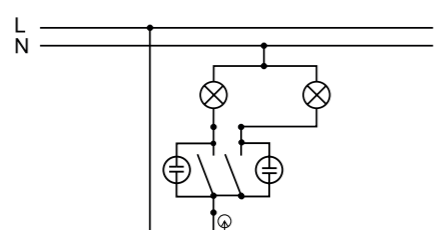

Obj. č. 5341-01

Obj. č. 5341-02

Obj. č. 5341-06

Spínač sériový podsvětlený

1 12

Řazení č.5 So

Rozměry / Dimensions	
Výška / Height	75
Šířka / Width	65
Hloubka / Deep	46
Řazení	č.5 So

- Materiál ABS
- Rozměrová a tvarová stálost od -25°C do +70°C
- Montáž na povrch na nehořlavé materiály, v jiném případě je nutné použít nehořlavou podložku např: CEMVIN