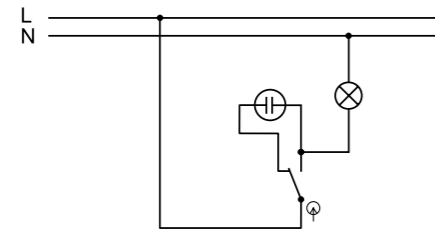

Obj. č. 5337-01

Obj. č. 5337-02

Obj. č. 5337-06

Přepínač křížový

1 12

Řazení č.6 č.7 č.6

Rozměry / Dimensions	
Výška / Height	75
Šířka / Width	65
Hloubka / Deep	46
Řazení	č.7

- Materiál ABS
- Rozměrová a tvarová stálost od -25°C do +70°C
- Montáž na povrch na nehořlavé materiály, v jiném případě je nutné použít nehořlavou podložku např: CEMVIN

Obj. č. 5338-01

Obj. č. 5338-02

Obj. č. 5338-06

Spínač střídavý podsvětlený

1 12

Řazení č.6 So

Rozměry / Dimensions	
Výška / Height	75
Šířka / Width	65
Hloubka / Deep	46
Řazení	č.6 So

- Materiál ABS
- Rozměrová a tvarová stálost od -25°C do +70°C
- Montáž na povrch na nehořlavé materiály, v jiném případě je nutné použít nehořlavou podložku např: CEMVIN

Obj. č. 5341-01

Obj. č. 5341-02

Obj. č. 5341-06

Spínač sériový podsvětlený

1 12

Řazení č.5 So

Rozměry / Dimensions	
Výška / Height	75
Šířka / Width	65
Hloubka / Deep	46
Řazení	č.5 So

- Materiál ABS
- Rozměrová a tvarová stálost od -25°C do +70°C
- Montáž na povrch na nehořlavé materiály, v jiném případě je nutné použít nehořlavou podložku např: CEMVIN