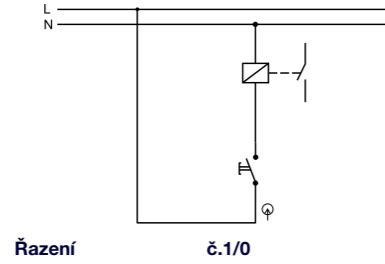

Tlačítko ovládací se symbolem "zvonek"

1 12

Řazení č.1/0

Rozměry / Dimensions	
Výška / Height	75
Šířka / Width	65
Hloubka / Deep	46
Řazení	č.1/0

- Materiál ABS
- Rozměrová a tvarová stálost od -25°C do +70°C
- Montáž na povrch na nehořlavé materiály, v jiném případě je nutné použít nehořlavou podložku např: CEMVIN

Obj. č. 5337-01

Obj. č. 5337-02

Obj. č. 5337-06

Přepínač křížový

1 12

Řazení č.6 č.7 č.6

Rozměry / Dimensions	
Výška / Height	75
Šířka / Width	65
Hloubka / Deep	46
Řazení	č.7

- Materiál ABS
- Rozměrová a tvarová stálost od -25°C do +70°C
- Montáž na povrch na nehořlavé materiály, v jiném případě je nutné použít nehořlavou podložku např: CEMVIN

Obj. č. 5338-01

Obj. č. 5338-02

Obj. č. 5338-06

Spínač střídavý podsvětlený

1 12

Řazení č.6 So

Rozměry / Dimensions	
Výška / Height	75
Šířka / Width	65
Hloubka / Deep	46
Řazení	č.6 So

- Materiál ABS
- Rozměrová a tvarová stálost od -25°C do +70°C
- Montáž na povrch na nehořlavé materiály, v jiném případě je nutné použít nehořlavou podložku např: CEMVIN

Obj. č. 5341-01

Obj. č. 5341-02

Obj. č. 5341-06

Spínač sériový podsvětlený

1 12

Řazení č.5 So

Rozměry / Dimensions	
Výška / Height	75
Šířka / Width	65
Hloubka / Deep	46
Řazení	č.5 So

- Materiál ABS
- Rozměrová a tvarová stálost od -25°C do +70°C
- Montáž na povrch na nehořlavé materiály, v jiném případě je nutné použít nehořlavou podložku např: CEMVIN