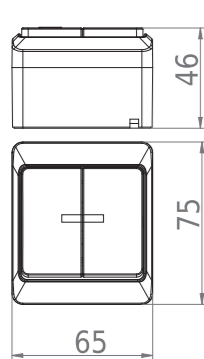

Tlačítko ovládací se symbolem "zvonek"

1 12

Řazení č.1/0

Rozměry / Dimensions	
Výška / Height	75
Šířka / Width	65
Hloubka / Deep	46
Řazení	č.1/0

- Materiál ABS
- Rozměrová a tvarová stálost od -25°C do +70°C
- Montáž na povrch na nehořlavé materiály, v jiném případě je nutné použít nehořlavou podložku např: CEMVIN

Obj. č. 5337-01

Obj. č. 5337-02

Obj. č. 5337-06

Přepínač křížový

1 12

Řazení č.6 č.7 č.6

Rozměry / Dimensions	
Výška / Height	75
Šířka / Width	65
Hloubka / Deep	46
Řazení	č.7

- Materiál ABS
- Rozměrová a tvarová stálost od -25°C do +70°C
- Montáž na povrch na nehořlavé materiály, v jiném případě je nutné použít nehořlavou podložku např: CEMVIN

Obj. č. 5338-01

Obj. č. 5338-02

Obj. č. 5338-06

Spínač střídavý podsvětlený

1 12

Řazení č.6 So

Rozměry / Dimensions	
Výška / Height	75
Šířka / Width	65
Hloubka / Deep	46
Řazení	č.6 So

- Materiál ABS
- Rozměrová a tvarová stálost od -25°C do +70°C
- Montáž na povrch na nehořlavé materiály, v jiném případě je nutné použít nehořlavou podložku např: CEMVIN

Obj. č. 5341-01

Obj. č. 5341-02

Obj. č. 5341-06

Spínač sériový podsvětlený

1 12

Řazení č.5 So

Rozměry / Dimensions	
Výška / Height	75
Šířka / Width	65
Hloubka / Deep	46
Řazení	č.5 So

- Materiál ABS
- Rozměrová a tvarová stálost od -25°C do +70°C
- Montáž na povrch na nehořlavé materiály, v jiném případě je nutné použít nehořlavou podložku např: CEMVIN