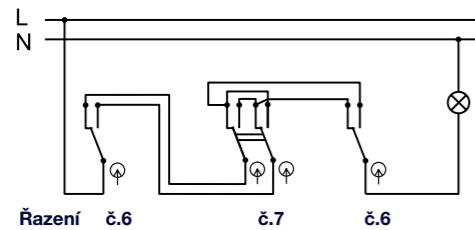

Obj. č. 5337-01

Obj. č. 5337-02

Obj. č. 5337-06

Přepínač křížový

1 12

Řazení č.6 č.7 č.6

Rozměry / Dimensions	
Výška / Height	75
Šířka / Width	65
Hloubka / Deep	46
Řazení	č.7

- Materiál ABS
- Rozměrová a tvarová stálost od -25°C do +70°C
- Montáž na povrch na nehořlavé materiály, v jiném případě je nutné použít nehořlavou podložku např: CEMVIN

Obj. č. 5338-01

Obj. č. 5338-02

Obj. č. 5338-06

Spínač střídavý podsvětlený

1 12

Řazení č.6 So

Rozměry / Dimensions	
Výška / Height	75
Šířka / Width	65
Hloubka / Deep	46
Řazení	č.6 So

- Materiál ABS
- Rozměrová a tvarová stálost od -25°C do +70°C
- Montáž na povrch na nehořlavé materiály, v jiném případě je nutné použít nehořlavou podložku např: CEMVIN

Obj. č. 5341-01

Obj. č. 5341-02

Obj. č. 5341-06

Spínač sériový podsvětlený

1 12

Řazení č.5 So

Rozměry / Dimensions	
Výška / Height	75
Šířka / Width	65
Hloubka / Deep	46
Řazení	č.5 So

- Materiál ABS
- Rozměrová a tvarová stálost od -25°C do +70°C
- Montáž na povrch na nehořlavé materiály, v jiném případě je nutné použít nehořlavou podložku např: CEMVIN