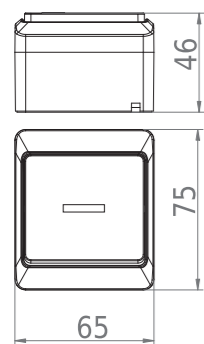

Tlačítko ovládací se symbolem "zvonek"

1 12

Řazení č.1/0

Rozměry / Dimensions	
Výška / Height	75
Šířka / Width	65
Hloubka / Deep	46
Řazení	č.1/0

- Materiál ABS
- Rozměrová a tvarová stálost od -25°C do +70°C
- Montáž na povrch na nehořlavé materiály, v jiném případě je nutné použít nehořlavou podložku např: CEMVIN

Obj. č. 5337-01

Obj. č. 5337-02

Obj. č. 5337-06

Přepínač křížový

1 12

Řazení č.6 č.7 č.6

Rozměry / Dimensions	
Výška / Height	75
Šířka / Width	65
Hloubka / Deep	46
Řazení	č.7

- Materiál ABS
- Rozměrová a tvarová stálost od -25°C do +70°C
- Montáž na povrch na nehořlavé materiály, v jiném případě je nutné použít nehořlavou podložku např: CEMVIN

Obj. č. 5338-01

Obj. č. 5338-02

Obj. č. 5338-06

Spínač střídavý podsvětlený

1 12

Řazení č.6 So

Rozměry / Dimensions	
Výška / Height	75
Šířka / Width	65
Hloubka / Deep	46
Řazení	č.6 So

- Materiál ABS
- Rozměrová a tvarová stálost od -25°C do +70°C
- Montáž na povrch na nehořlavé materiály, v jiném případě je nutné použít nehořlavou podložku např: CEMVIN

Obj. č. 5341-01

Obj. č. 5341-02

Obj. č. 5341-06

Spínač sériový podsvětlený

1 12

Řazení č.5 So

Rozměry / Dimensions	
Výška / Height	75
Šířka / Width	65
Hloubka / Deep	46
Řazení	č.5 So

- Materiál ABS
- Rozměrová a tvarová stálost od -25°C do +70°C
- Montáž na povrch na nehořlavé materiály, v jiném případě je nutné použít nehořlavou podložku např: CEMVIN