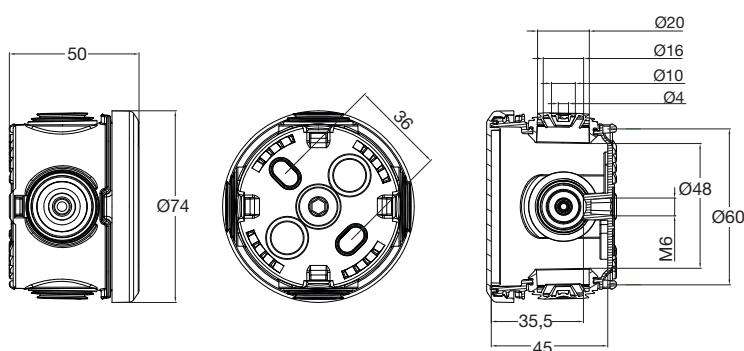

Elektroinstalační krabice - AcquaBOX IP65

 Obj. č.: **3025**

Rozměry a charakteristika

- s naklapávacím víčkem
- s gumovými průchodkami

Vnější rozměry (mm)

Průměr	Ø 74
Výška	50

Vnitřní rozměry (mm)

Průměr	Ø 60
Výška	45

Vstupy

Počet vstupů	4 průchodky
Shora	-
Ze spodu	-
Z boku	4 x Ø 20mm

Váha	47 g
------	------

Vlastnosti

Barva	Šedá (RAL 7035)
Montáž	Nástěnná
Třída krytí	II - dvojitá elektrická izolace
Doporučený nástroj	Plochý šroubovák
Použití	Pro venkovní i vnitřní použití (stupeň znečištění III)

Elektroinstalační krabice - AcquaBOX IP65

Technická specifikace

Jmenovité izolační napětí	500 V AC	Přeprava a skladování	-25°C / 70°C
Frekvence	50 / 60 HZ	Mechanická odolnost	IK07 (IEC/EN 62262)
Dielektrická pevnost	>5MΩ@500V DC	Krytí	IP65 (IEC/EN 60529)
Izolační odpor	4,5 kV (60s)	Zkouška žhavou smyčkou	650°C (IEC/EN 60695-2-10)
Impulsní napětí	4 kV	Zkouška kuličkou	70°C (IEC/EN 60695-10-2)
Provozní podmínky	-25°C / 40°C 50 % vlhkosti (40°C) 90 % vlhkosti (25°C)	Materiál	Bezhalogenový ABS (tělo a víko krabice) SBS (vývodky)

Splňuje požadavky norem

Normy	IEC 6670-1; IEC 60670-22; Low Voltage Directive 2014/35/UE, REBT 2002
-------	---

Informace o balení

Minimální objednávková množství: 6 kusů
Celní kód: HS85381000

Balení	Množství	Čistá hmotnost / hrubá hmotnost	Rozměry	EAN kód
Malé balení (fólie)	6	282 g / 290 g	225 x 75 x 100 mm	8429760786924
Velké balení (krabice)	186	8742 g / 9443 g	520 x 300 x 360 mm	8429760786923