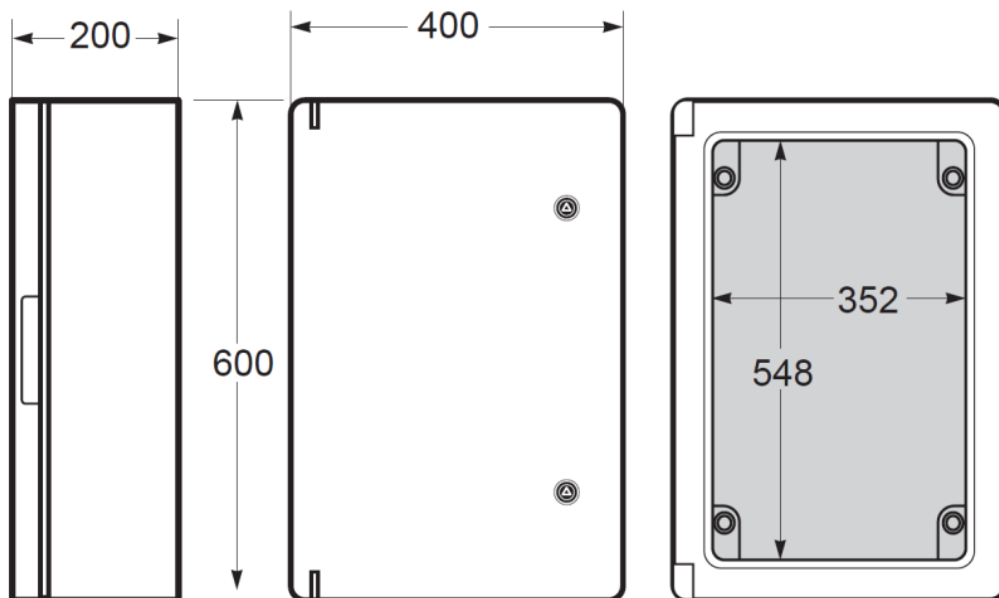

## Rozměry

### Vnější rozměry

Výška 600 mm

Šířka 400 mm

Hloubka 200 mm

### Vnitřní rozměry

Výška 548 mm

Šířka 352 mm

Hloubka 193 mm