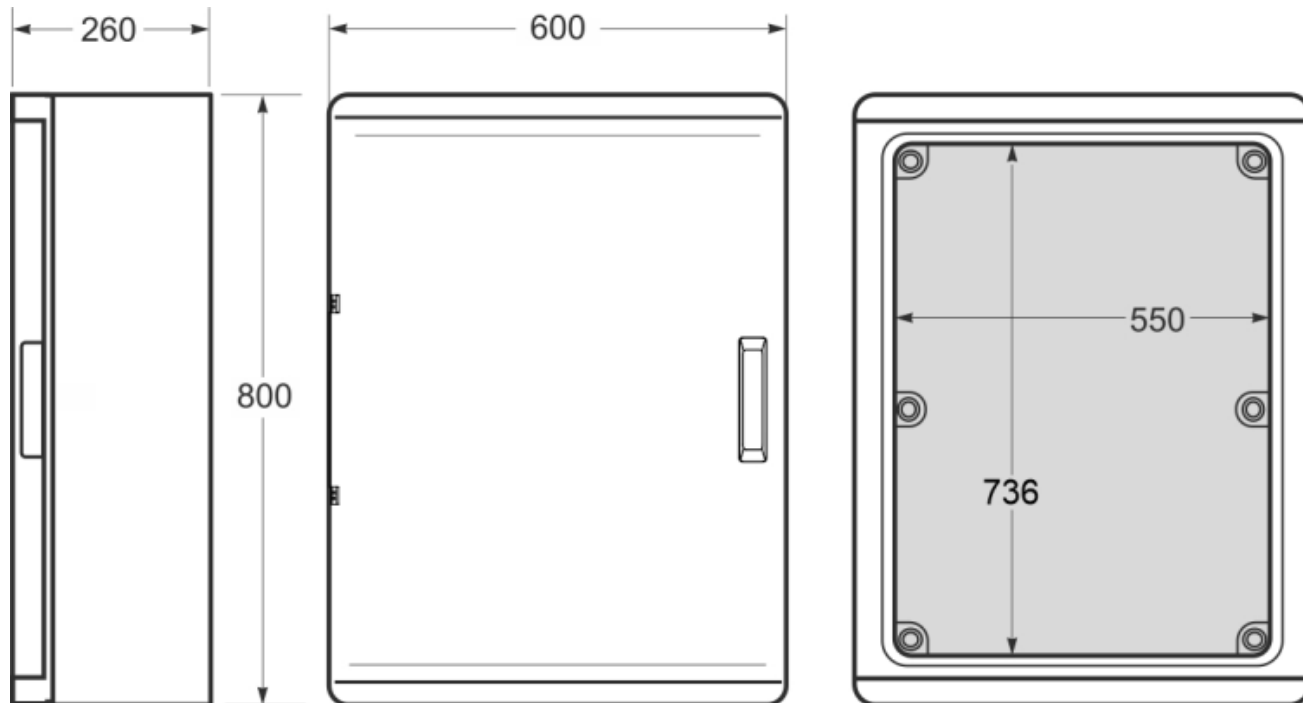

Katalogový list: **39168-T**
Univerzální skříň MAGNA IP65

Konstrukční vlastnosti

Parametry

Instalace Na povrch

Dveře Uzamykatelné
(vestavěný zámek s klíčem)

Použití Venkovní i vnitřní

Příslušenství

Součástí balení Ocelová montážní deska
Klíč s kovovým zámekem
Úchyty pro vnější upevnění

Volitelné (lze dokoupit) PL-39168 - Polyesterová montážní deska
39118 - Montážní sada na sloup

Technické parametry

Elektrotechnické informace	Jmenovité izolační napětí	1000 V AC / 1500 V DC
	Dielektrická pevnost	5 kV
	Třída ochrany	Dvojitá izolace
	Schopnost rozptylu tepla	93 W ($\Delta t=30K$)
Mechanické informace	Stupeň krytí	IP65
	Mechanická odolnost	IK08
	Max. zatížení	45 kg
	Hmotnost	12,2 kg
Materiál	Plastové části	ABS tělo, PC dvířka
	Barva	Šedá (RAL 7035)
	Zkouška žhavou smyčkou	650°C (IEC / EN 60695-2-10)
	Zkouška kuličkou	70°C (IEC / EN 60695-10-2)
	Bezhalogenový materiál	Ano
	UV odolný materiál	Ano (dle IEC 62208)
Podmínky prostředí	Rozsah okolních teplot	-25°C/ 40°C
	Přeprava a skladování	-25°C/ 70°C

Normy

Splňuje požadavky norem	Standard produktu	IEC/EN 62208 IEC/EN 61439-1
	Certifikáty	CE
	Směrnice	LVD 2014/35/UE ROHS 2011/65UE včetně rozšíření

Rozměry

Vnější rozměry

Výška 800 mm

Šířka 600 mm

Hloubka 260 mm

Vnitřní rozměry

Výška 736 mm

Šířka 550 mm

Hloubka 253 mm

Balení a logistika

Balení	Množství	Hmotnost	Rozměry	EAN kód
Skříň v krabici	1 ks	12,9 kg	810x610x270 mm	8429760816966

Minimální objednávací množství: 1 kus