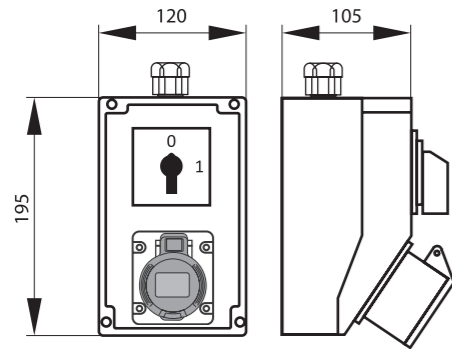

ZÁSUVKOVÁ KRABICE SE SPÍNAČEM 0-1 IP44 / PRE-WIRED BOXES IP44

SmartBOX IP44 / Pre-wired box IP44 - Obj.č. / Item **SB001** 1 1

Rozměry / Dimensions	
Výška / Height	195
Šířka / Width	120
Hloubka / Deep	105

Normy / Norm: EN60670-22

Zásuvková krabice se spínačem 0 - 1
- pro zásuvku 400 V

Obj. č.
SB001

SmartBOX IP44 / Pre-wired box IP44 - Obj.č. / Item **SB005** 1 1

Rozměry / Dimensions	
Výška / Height	195
Šířka / Width	120
Hloubka / Deep	105

Normy / Norm: EN60670-22

Zásuvková krabice se spínačem 0 - 1
- pro zásuvku 400 V

Obj. č.
SB005

SmartBOX IP44 / Pre-wired box IP44 - Obj.č. / Item **SB010** 1 1

Rozměry / Dimensions	
Výška / Height	195
Šířka / Width	120
Hloubka / Deep	105

Normy / Norm: IEC 61439-3

Zásuvková krabice se spínačem 0 - 1
- pro zásuvku 400 V

Zásuvka 230 V je odjištěna 10A pojistkou.

Obj. č.
SB010

SmartBOX IP44 / Pre-wired box IP44 - Obj.č. / Item **SB015** 1 1

Rozměry / Dimensions	
Výška / Height	195
Šířka / Width	120
Hloubka / Deep	105