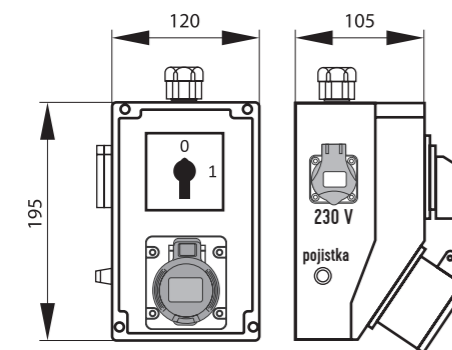

Normy / Norm: EN60670-22

Zásuvková krabice se spínačem 0 - 1
- pro zásuvku 400 V

Obj. č.
SB005

SmartBOX IP44 / Pre-wired box IP44 - Obj.č. / Item **SB010** 1 1

Rozměry / Dimensions	
Výška / Height	195
Šířka / Width	120
Hloubka / Deep	105

Normy / Norm: IEC 61439-3

Zásuvková krabice se spínačem 0 - 1
- pro zásuvku 400 V

Zásuvka 230 V je odjištěna 10A pojistkou.

Obj. č.
SB010

SmartBOX IP44 / Pre-wired box IP44 - Obj.č. / Item **SB015** 1 1

Rozměry / Dimensions	
Výška / Height	195
Šířka / Width	120
Hloubka / Deep	105

Normy / Norm: IEC 61439-3

Zásuvková krabice se spínačem 0 - 1
- pro zásuvku 400 V

Zásuvka 230 V je odjištěna 10A pojistkou.

Obj. č.
SB015