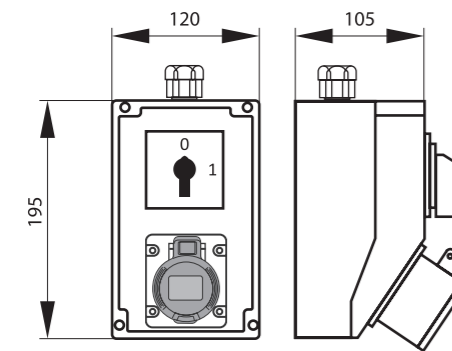

ZÁSUVKOVÁ KRABICE SE SPÍNAČEM 0-1 IP44 / PRE-WIRED BOXES IP44

SmartBOX IP44 / Pre-wired box IP44 - Obj.č. / Item **SB001** 1 1

Rozměry / Dimensions	
Výška / Height	195
Šířka / Width	120
Hloubka / Deep	105

Normy / Norm: EN60670-22

Zásuvková krabice se spínačem 0 - 1
- pro zásuvku 400 V

Obj. č.
SB001

SmartBOX IP44 / Pre-wired box IP44 - Obj.č. / Item **SB005** 1 1

Rozměry / Dimensions	
Výška / Height	195
Šířka / Width	120
Hloubka / Deep	105

Normy / Norm: EN60670-22

Zásuvková krabice se spínačem 0 - 1
- pro zásuvku 400 V

Obj. č.
SB005

SmartBOX IP44 / Pre-wired box IP44 - Obj.č. / Item **SB010** 1 1

Rozměry / Dimensions	
Výška / Height	195
Šířka / Width	120
Hloubka / Deep	105

Normy / Norm: IEC 61439-3

Zásuvková krabice se spínačem 0 - 1
- pro zásuvku 400 V

Zásuvka 230 V je odjištěna 10A pojistkou.

Obj. č.
SB010

SmartBOX IP44 / Pre-wired box IP44 - Obj.č. / Item **SB015** 1 1

Rozměry / Dimensions	
Výška / Height	195
Šířka / Width	120
Hloubka / Deep	105