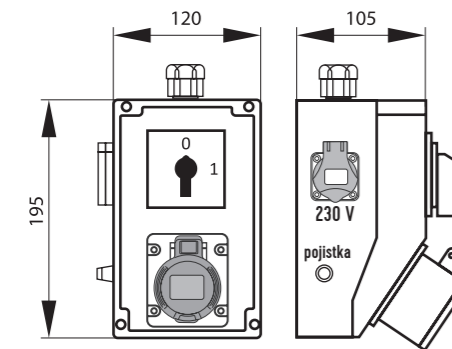

Normy / Norm: EN60670-22

Zásuvková krabice se spínačem 0 - 1
- pro zásuvku 400 V

Obj. č.
SB001

SmartBOX IP44 / Pre-wired box IP44 - Obj.č. / Item **SB005** 1 1

Rozměry / Dimensions	
Výška / Height	195
Šířka / Width	120
Hloubka / Deep	105

Normy / Norm: EN60670-22

Zásuvková krabice se spínačem 0 - 1
- pro zásuvku 400 V

Obj. č.
SB005

SmartBOX IP44 / Pre-wired box IP44 - Obj.č. / Item **SB010** 1 1

Rozměry / Dimensions	
Výška / Height	195
Šířka / Width	120
Hloubka / Deep	105

Normy / Norm: IEC 61439-3

Zásuvková krabice se spínačem 0 - 1
- pro zásuvku 400 V

Zásuvka 230 V je odjištěna 10A pojistkou.

Obj. č.
SB010

SmartBOX IP44 / Pre-wired box IP44 - Obj.č. / Item **SB015** 1 1

Rozměry / Dimensions	
Výška / Height	195
Šířka / Width	120
Hloubka / Deep	105