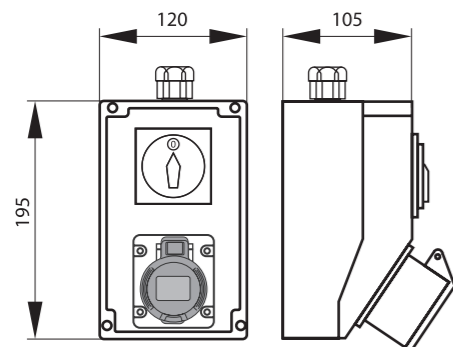

Rozměry / Dimensions	
Výška / Height	195
Šířka / Width	120
Hloubka / Deep	105

Normy / Norm: IEC 61439-3

Zásuvková krabice se spínačem 0 - 1
- pro zásuvku 400 V

Zásuvky 230 V jsou odjištěny 10A pojistkami.

Obj. č.
SB025

SmartBOX IP44 / Pre-wired box IP44 - Obj.č. / Item **SB201** 1 1

Rozměry / Dimensions	
Výška / Height	195
Šířka / Width	120
Hloubka / Deep	105

Normy / Norm: EN60670-22

Zásuvková krabice se spínačem 0 - 1
- pro zásuvku 400 V
- uzamykatelný

Obj. č.
SB201

SmartBOX IP44 / Pre-wired box IP44 - Obj.č. / Item **SB205** 1 1

Rozměry / Dimensions	
Výška / Height	195
Šířka / Width	120
Hloubka / Deep	105

Normy / Norm: EN60670-22

Zásuvková krabice se spínačem 0 - 1
- pro zásuvku 400 V
- uzamykatelný