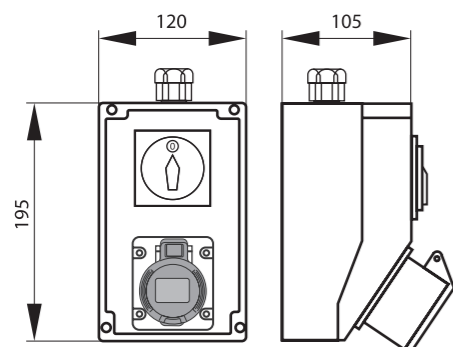

Rozměry / Dimensions	
Výška / Height	195
Šířka / Width	120
Hloubka / Deep	105

Normy / Norm: IEC 61439-3

Zásuvková krabice se spínačem 0 - 1
- pro zásuvku 400 V

Zásuvky 230 V jsou odjištěny 10A pojistkami.

Obj. č.
SB025

SmartBOX IP44 / Pre-wired box IP44 - Obj.č. / Item **SB201** 1 1

Rozměry / Dimensions	
Výška / Height	195
Šířka / Width	120
Hloubka / Deep	105

Normy / Norm: EN60670-22

Zásuvková krabice se spínačem 0 - 1
- pro zásuvku 400 V
- uzamykatelný

Obj. č.
SB201

SmartBOX IP44 / Pre-wired box IP44 - Obj.č. / Item **SB205** 1 1

Rozměry / Dimensions	
Výška / Height	195
Šířka / Width	120
Hloubka / Deep	105

Normy / Norm: EN60670-22

Zásuvková krabice se spínačem 0 - 1
- pro zásuvku 400 V
- uzamykatelný