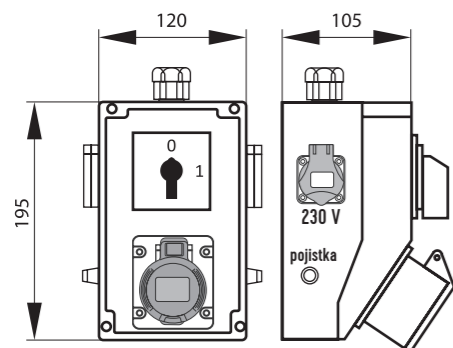

Normy / Norm: IEC 61439-3

Zásuvková krabice se spínačem 0 - 1
- pro zásuvku 400 V

Zásuvky 230 V jsou odjištěny 10A pojistkami.

Obj. č.
SB020

SmartBOX IP44 / Pre-wired box IP44 - Obj.č. / Item **SB025** 1 1

Rozměry / Dimensions	
Výška / Height	195
Šířka / Width	120
Hloubka / Deep	105

Normy / Norm: IEC 61439-3

Zásuvková krabice se spínačem 0 - 1
- pro zásuvku 400 V

Zásuvky 230 V jsou odjištěny 10A pojistkami.

Obj. č.
SB025

SmartBOX IP44 / Pre-wired box IP44 - Obj.č. / Item **SB201** 1 1

Rozměry / Dimensions	
Výška / Height	195
Šířka / Width	120
Hloubka / Deep	105

Normy / Norm: EN60670-22

Zásuvková krabice se spínačem 0 - 1
- pro zásuvku 400 V
- uzamykatelný

Obj. č.
SB201

SmartBOX IP44 / Pre-wired box IP44 - Obj.č. / Item **SB205** 1 1

Rozměry / Dimensions	
Výška / Height	195
Šířka / Width	120
Hloubka / Deep	105

Normy / Norm: EN60670-22

Zásuvková krabice se spínačem 0 - 1
- pro zásuvku 400 V
- uzamykatelný