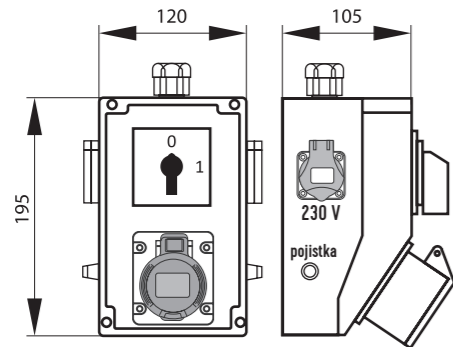

ZÁSUVKOVÁ KRABICE SE SPÍNAČEM 0-1 IP44 / PRE-WIRED BOXES IP44

SmartBOX IP44 / Pre-wired box IP44 - Obj.č. / Item **SB020** 1 1

Rozměry / Dimensions	
Výška / Height	195
Šířka / Width	120
Hloubka / Deep	105

Rozměry / Dimensions	
Výška / Height	195
Šířka / Width	120
Hloubka / Deep	105

Normy / Norm: IEC 61439-3

Zásuvková krabice se spínačem 0 - 1
- pro zásuvku 400 V

Zásuvky 230 V jsou odjištěny 10A pojistkami.

Obj. č.
SB025

SmartBOX IP44 / Pre-wired box IP44 - Obj.č. / Item **SB201** 1 1

Rozměry / Dimensions	
Výška / Height	195
Šířka / Width	120
Hloubka / Deep	105

Normy / Norm: EN60670-22

Zásuvková krabice se spínačem 0 - 1
- pro zásuvku 400 V
- uzamykatelný

Obj. č.
SB201

SmartBOX IP44 / Pre-wired box IP44 - Obj.č. / Item **SB205** 1 1

Rozměry / Dimensions	
Výška / Height	195
Šířka / Width	120
Hloubka / Deep	105

Normy / Norm: EN60670-22

Zásuvková krabice se spínačem 0 - 1
- pro zásuvku 400 V
- uzamykatelný