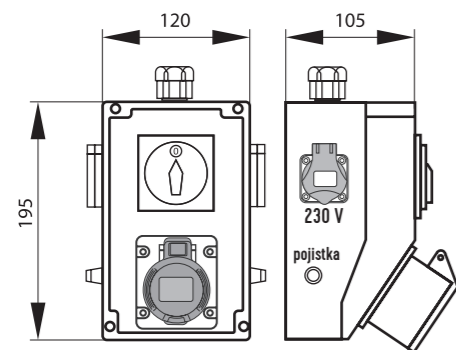

Rozměry / Dimensions	
Výška / Height	195
Šířka / Width	120
Hloubka / Deep	105

Normy / Norm: IEC 61439-3

Zásuvková krabice se spínačem 0 - 1
- spíná všechny zásuvky
- uzamykatelný

Zásuvka 230 V je odjištěna 10A pojistkou.

Obj. č.
SB215

SmartBOX IP44 / Pre-wired box IP44 - Obj.č. / Item **SB220** 1 1

Rozměry / Dimensions	
Výška / Height	195
Šířka / Width	120
Hloubka / Deep	105

Normy / Norm: IEC 61439-3

Zásuvková krabice se spínačem 0 - 1
- spíná všechny zásuvky
- uzamykatelný

Zásuvky 230 V jsou odjištěny 10A pojistkami.

Obj. č.
SB220

SmartBOX IP44 / Pre-wired box IP44 - Obj.č. / Item **SB225** 1 1

Rozměry / Dimensions	
Výška / Height	195
Šířka / Width	120
Hloubka / Deep	105

Normy / Norm: IEC 61439-3