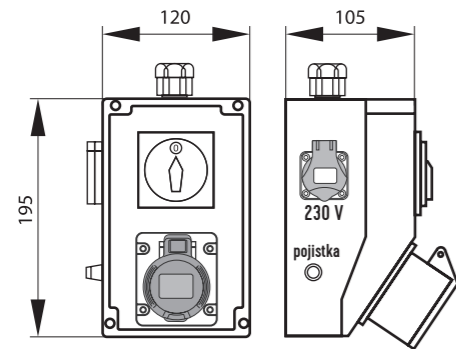

ZÁSUVKOVÁ KRABICE SE SPÍNAČEM 0-1 IP44 / PRE-WIRED BOXES IP44

SmartBOX IP44 / Pre-wired box IP44 - Obj.č. / Item **SB210** 1 1

Rozměry / Dimensions	
Výška / Height	195
Šířka / Width	120
Hloubka / Deep	105

Rozměry / Dimensions	
Výška / Height	195
Šířka / Width	120
Hloubka / Deep	105

Normy / Norm: IEC 61439-3

Zásuvková krabice se spínačem 0 - 1
- spíná všechny zásuvky
- uzamykatelný

Zásuvka 230 V je odjištěna 10A pojistkou.

Obj. č.
SB215

SmartBOX IP44 / Pre-wired box IP44 - Obj.č. / Item **SB220** 1 1

Rozměry / Dimensions	
Výška / Height	195
Šířka / Width	120
Hloubka / Deep	105

Normy / Norm: IEC 61439-3

Zásuvková krabice se spínačem 0 - 1
- spíná všechny zásuvky
- uzamykatelný

Zásuvky 230 V jsou odjištěny 10A pojistkami.

Obj. č.
SB220

SmartBOX IP44 / Pre-wired box IP44 - Obj.č. / Item **SB225** 1 1

Rozměry / Dimensions	
Výška / Height	195
Šířka / Width	120
Hloubka / Deep	105

Normy / Norm: IEC 61439-3