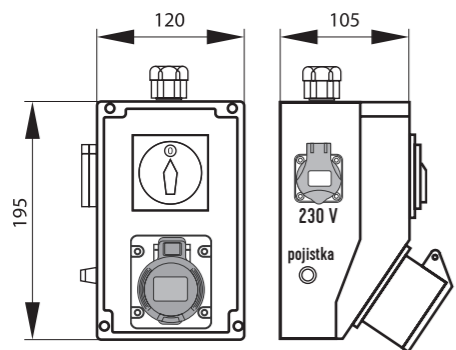

Normy / Norm: IEC 61439-3

Zásuvková krabice se spínačem 0 - 1
- spíná všechny zásuvky
- uzamykatelný

Zásuvka 230 V je odjištěna 10A pojistkou.

Obj. č.
SB210

SmartBOX IP44 / Pre-wired box IP44 - Obj.č. / Item **SB215** 1 1

Rozměry / Dimensions	
Výška / Height	195
Šířka / Width	120
Hloubka / Deep	105

Normy / Norm: IEC 61439-3

Zásuvková krabice se spínačem 0 - 1
- spíná všechny zásuvky
- uzamykatelný

Zásuvka 230 V je odjištěna 10A pojistkou.

Obj. č.
SB215

SmartBOX IP44 / Pre-wired box IP44 - Obj.č. / Item **SB220** 1 1

Rozměry / Dimensions	
Výška / Height	195
Šířka / Width	120
Hloubka / Deep	105

Normy / Norm: IEC 61439-3

Zásuvková krabice se spínačem 0 - 1
- spíná všechny zásuvky
- uzamykatelný

Zásuvky 230 V jsou odjištěny 10A pojistkami.

Obj. č.
SB220

SmartBOX IP44 / Pre-wired box IP44 - Obj.č. / Item **SB225** 1 1

Rozměry / Dimensions	
Výška / Height	195
Šířka / Width	120
Hloubka / Deep	105

Normy / Norm: IEC 61439-3