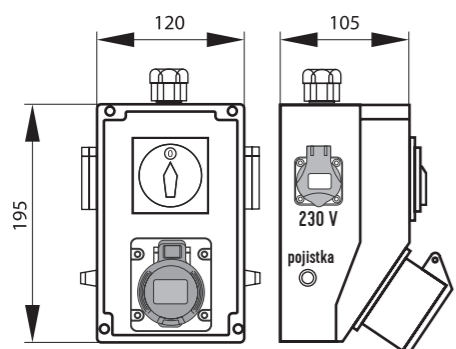

Normy / Norm: IEC 61439-3

Zásuvková krabice se spínačem 0 - 1
- spíná všechny zásuvky
- uzamykatelný

Zásuvka 230 V je odjištěna 10A pojistkou.

Obj. č.
SB210

SmartBOX IP44 / Pre-wired box IP44 - Obj.č. / Item **SB215** 1 1

Rozměry / Dimensions	
Výška / Height	195
Šířka / Width	120
Hloubka / Deep	105

Normy / Norm: IEC 61439-3

Zásuvková krabice se spínačem 0 - 1
- spíná všechny zásuvky
- uzamykatelný

Zásuvka 230 V je odjištěna 10A pojistkou.

Obj. č.
SB215

SmartBOX IP44 / Pre-wired box IP44 - Obj.č. / Item **SB220** 1 1

Rozměry / Dimensions	
Výška / Height	195
Šířka / Width	120
Hloubka / Deep	105

Normy / Norm: IEC 61439-3

Zásuvková krabice se spínačem 0 - 1
- spíná všechny zásuvky
- uzamykatelný

Zásuvky 230 V jsou odjištěny 10A pojistkami.

Obj. č.
SB220

SmartBOX IP44 / Pre-wired box IP44 - Obj.č. / Item **SB225** 1 1

Rozměry / Dimensions	
Výška / Height	195
Šířka / Width	120
Hloubka / Deep	105

Normy / Norm: IEC 61439-3