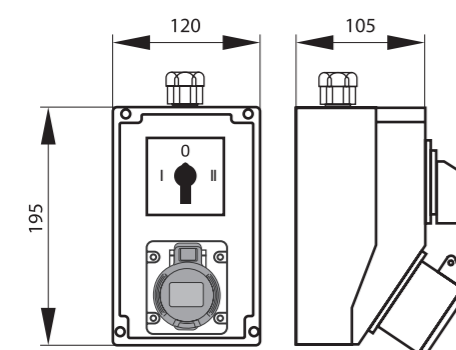

SmartBOX IP44 / Pre-wired box IP44 - Obj.č. / Item **SB301** 1 1

Rozměry / Dimensions	
Výška / Height	195
Šířka / Width	120
Hloubka / Deep	105

Normy / Norm: EN60670-22

Zásuvková krabice se spínačem I - 0 - II
- pro zásuvku 400 V

Obj. č.
SB301

SmartBOX IP44 / Pre-wired box IP44 - Obj.č. / Item **SB305** 1 1

Rozměry / Dimensions	
Výška / Height	195
Šířka / Width	120
Hloubka / Deep	105

Normy / Norm: EN60670-22

Zásuvková krabice se spínačem I - 0 - II
- pro zásuvku 400 V

Obj. č.
SB305

SmartBOX IP44 / Pre-wired box IP44 - Obj.č. / Item **SB310** 1 1

Rozměry / Dimensions	
Výška / Height	195
Šířka / Width	120
Hloubka / Deep	105

Normy / Norm: IEC 61439-3

Zásuvková krabice se spínačem I - 0 - II
- pro zásuvku 400 V

Zásuvka 230 V je odjištěna 10A pojistkou.

Obj. č.
SB310

SmartBOX IP44 / Pre-wired box IP44 - Obj.č. / Item **SB315** 1 1

Rozměry / Dimensions	
Výška / Height	195
Šířka / Width	120
Hloubka / Deep	105

Normy / Norm: IEC 61439-3