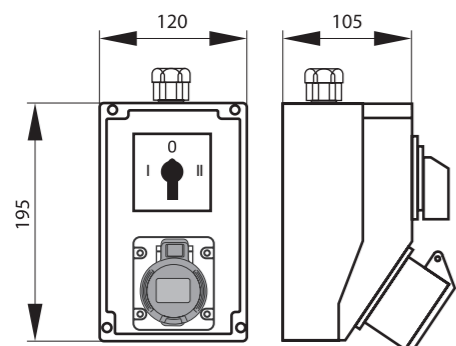

SmartBOX IP44 / Pre-wired box IP44 - Obj.č. / Item **SB301** 1 1

Rozměry / Dimensions	
Výška / Height	195
Šířka / Width	120
Hloubka / Deep	105

Normy / Norm: EN60670-22

Zásuvková krabice se spínačem I - 0 - II
- pro zásuvku 400 V

Obj. č.
SB301

SmartBOX IP44 / Pre-wired box IP44 - Obj.č. / Item **SB305** 1 1

Rozměry / Dimensions	
Výška / Height	195
Šířka / Width	120
Hloubka / Deep	105

Normy / Norm: EN60670-22

Zásuvková krabice se spínačem I - 0 - II
- pro zásuvku 400 V

Obj. č.
SB305

SmartBOX IP44 / Pre-wired box IP44 - Obj.č. / Item **SB310** 1 1

Rozměry / Dimensions	
Výška / Height	195
Šířka / Width	120
Hloubka / Deep	105

Normy / Norm: IEC 61439-3

Zásuvková krabice se spínačem I - 0 - II
- pro zásuvku 400 V

Zásuvka 230 V je odjištěna 10A pojistkou.

Obj. č.
SB310

SmartBOX IP44 / Pre-wired box IP44 - Obj.č. / Item **SB315** 1 1

Rozměry / Dimensions	
Výška / Height	195
Šířka / Width	120
Hloubka / Deep	105

Normy / Norm: IEC 61439-3