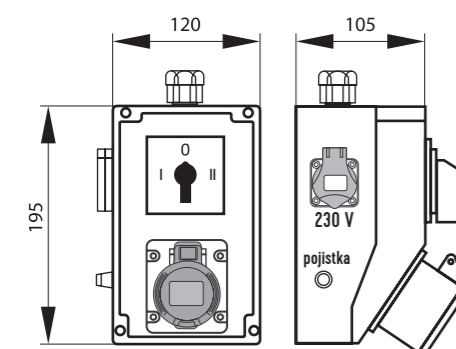

SmartBOX IP44 / Pre-wired box IP44 - Obj.č. / Item **SB301** 1 1

Rozměry / Dimensions	
Výška / Height	195
Šířka / Width	120
Hloubka / Deep	105

Normy / Norm: EN60670-22

Zásuvková krabice se spínačem I - 0 - II
- pro zásuvku 400 V

Obj. č.
SB301

SmartBOX IP44 / Pre-wired box IP44 - Obj.č. / Item **SB305** 1 1

Rozměry / Dimensions	
Výška / Height	195
Šířka / Width	120
Hloubka / Deep	105

Normy / Norm: EN60670-22

Zásuvková krabice se spínačem I - 0 - II
- pro zásuvku 400 V

Obj. č.
SB305

SmartBOX IP44 / Pre-wired box IP44 - Obj.č. / Item **SB310** 1 1

Rozměry / Dimensions	
Výška / Height	195
Šířka / Width	120
Hloubka / Deep	105

Normy / Norm: IEC 61439-3

Zásuvková krabice se spínačem I - 0 - II
- pro zásuvku 400 V

Zásuvka 230 V je odjištěna 10A pojistkou.

Obj. č.
SB310

SmartBOX IP44 / Pre-wired box IP44 - Obj.č. / Item **SB315** 1 1

Rozměry / Dimensions	
Výška / Height	195
Šířka / Width	120
Hloubka / Deep	105

Normy / Norm: IEC 61439-3