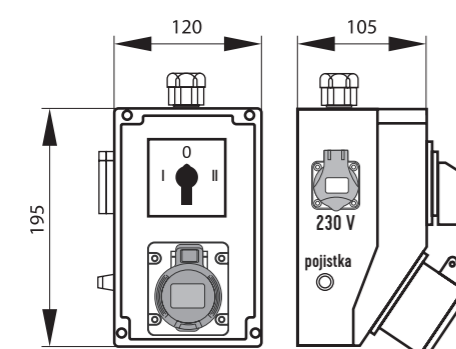

SmartBOX IP44 / Pre-wired box IP44 - Obj.č. / Item **SB301** 1 1

Rozměry / Dimensions	
Výška / Height	195
Šířka / Width	120
Hloubka / Deep	105

Normy / Norm: EN60670-22

Zásuvková krabice se spínačem I - 0 - II
- pro zásuvku 400 V

Obj. č.
SB301

SmartBOX IP44 / Pre-wired box IP44 - Obj.č. / Item **SB305** 1 1

Rozměry / Dimensions	
Výška / Height	195
Šířka / Width	120
Hloubka / Deep	105

Normy / Norm: EN60670-22

Zásuvková krabice se spínačem I - 0 - II
- pro zásuvku 400 V

Obj. č.
SB305

SmartBOX IP44 / Pre-wired box IP44 - Obj.č. / Item **SB310** 1 1

Rozměry / Dimensions	
Výška / Height	195
Šířka / Width	120
Hloubka / Deep	105

Normy / Norm: IEC 61439-3

Zásuvková krabice se spínačem I - 0 - II
- pro zásuvku 400 V

Zásuvka 230 V je odjištěna 10A pojistkou.

Obj. č.
SB310

SmartBOX IP44 / Pre-wired box IP44 - Obj.č. / Item **SB315** 1 1

Rozměry / Dimensions	
Výška / Height	195
Šířka / Width	120
Hloubka / Deep	105

Normy / Norm: IEC 61439-3