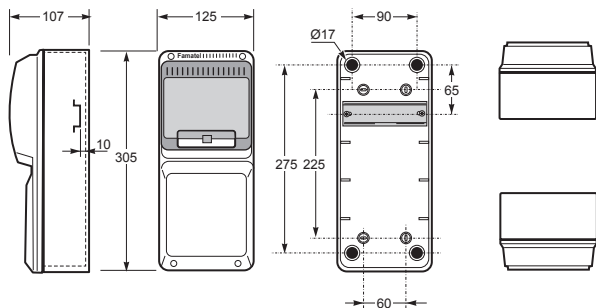

Prázdné rozvodnice AcquaCOMBI IP65 | AcquaCOMBI Blind boxes IP65

Rozvodnice AcquaCOMBI / Blind box - Obj. č. 3927

Rozměry (mm) / Dimensions	
Výška / Height	305
Šířka / Width	125
Hloubka / Depth	107

Normy / Norm: EN 62208

Rozvodnice AcquaCOMBI / Blind box - Obj. č. 3950

Rozměry (mm) / Dimensions	
Výška / Height	490
Šířka / Width	125
Hloubka / Depth	107

Vstupy / Entries	
Nahoře / Top	1x Ø25 / 32
Dole / Bottom	1x Ø25 / 32

Norma / Norm: EN 62208

Rozvodnice AcquaCOMBI / Blind box - Obj. č. 3951

Rozměry (mm) / Dimensions	
Výška / Height	500
Šířka / Width	230
Hloubka / Depth	155

Vstupy / Entries	
Nahoře / Top	2x Ø25-Ø20 + 1x Ø40-Ø32
Dole / Bottom	2x Ø25-Ø20 + 1x Ø40-Ø32
Z boku / Side	2x (3x Ø40-Ø32 + 2x Ø25-Ø20)