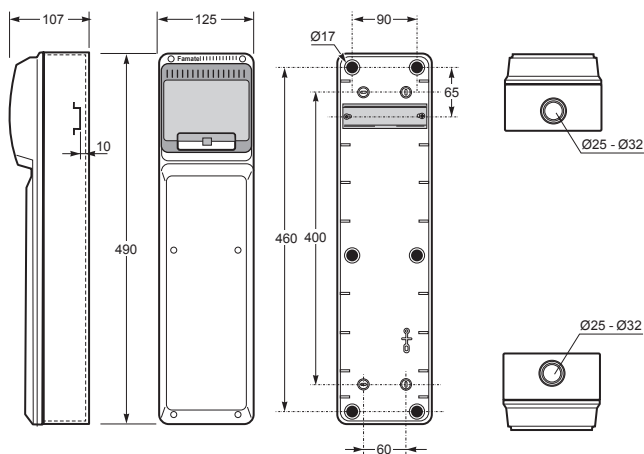

Prázdné rozvodnice AcquaCOMBI IP65 | AcquaCOMBI Blind boxes IP65

Rozvodnice AcquaCOMBI / Blind box - Obj. č. 3927

Rozměry (mm) / Dimensions	
Výška / Height	305
Šířka / Width	125
Hloubka / Depth	107

Normy / Norm: EN 62208

Rozvodnice AcquaCOMBI / Blind box - Obj. č. 3950

Rozměry (mm) / Dimensions	
Výška / Height	490
Šířka / Width	125
Hloubka / Depth	107

Vstupy / Entries	
Nahoře / Top	1x Ø25 / 32
Dole / Bottom	1x Ø25 / 32

Norma / Norm: EN 62208

Rozvodnice AcquaCOMBI / Blind box - Obj. č. 3951

Rozměry (mm) / Dimensions	
Výška / Height	500
Šířka / Width	230
Hloubka / Depth	155

Vstupy / Entries	
Nahoře / Top	2x Ø25-Ø20 + 1x Ø40-Ø32
Dole / Bottom	2x Ø25-Ø20 + 1x Ø40-Ø32
Z boku / Side	2x (3x Ø40-Ø32 + 2x Ø25-Ø20)

Obj. č. / Item **3927**

1 ■ 12 ■ ■

3

4

- Materiál těla z ABS
- Materiál dvířek z PC
- Krytky šroubů součástí balení (pro dodržení krytí)
- Frame and base in ABS
- Transparent Window in PC
- Screw taps included for IP