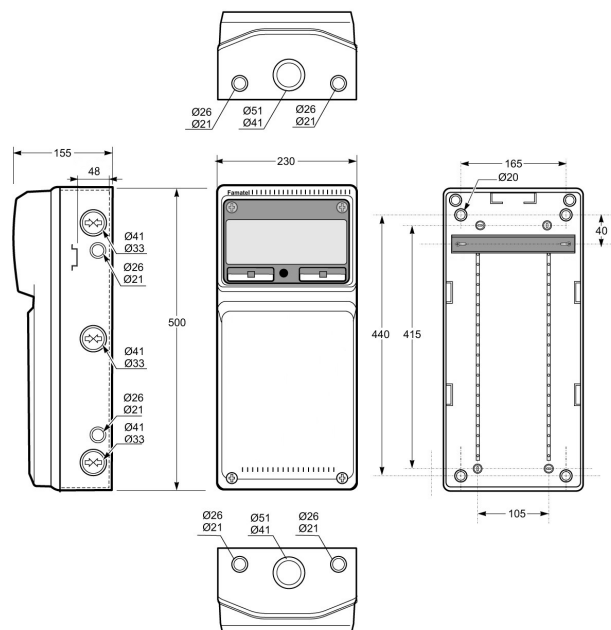

Prázdné rozvodnice AcquaCOMBI IP65 | AcquaCOMBI Blind boxes IP65

Rozvodnice AcquaCOMBI / Blind box - Obj. č. 3927

Rozměry (mm) / Dimensions	
Výška / Height	305
Šířka / Width	125
Hloubka / Depth	107

Normy / Norm: EN 62208

Rozvodnice AcquaCOMBI / Blind box - Obj. č. 3950

Rozměry (mm) / Dimensions	
Výška / Height	490
Šířka / Width	125
Hloubka / Depth	107

Vstupy / Entries	
Nahoře / Top	1x Ø25 / 32
Dole / Bottom	1x Ø25 / 32

Norma / Norm: EN 62208

Rozvodnice AcquaCOMBI / Blind box - Obj. č. 3951

Rozměry (mm) / Dimensions	
Výška / Height	500
Šířka / Width	230
Hloubka / Depth	155

Vstupy / Entries	
Nahoře / Top	2x Ø25-Ø20 + 1x Ø40-Ø32
Dole / Bottom	2x Ø25-Ø20 + 1x Ø40-Ø32
Z boku / Side	2x (3x Ø40-Ø32 + 2x Ø25-Ø20)

Obj. č. / Item **3927**

1 ■ 12 ■ ■

3

4

- Materiál těla z ABS
- Materiál dvířek z PC
- Krytky šroubů součástí balení (pro dodržení krytí)
- Frame and base in ABS
- Transparent Window in PC
- Screw taps included for IP