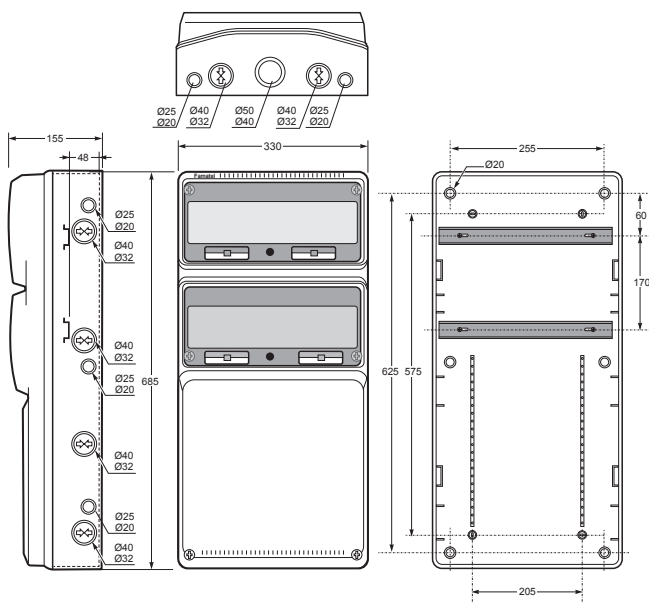

Prázdné rozvodnice AcquaCOMBI IP65 | AcquaCOMBI Blind boxes IP65

Rozvodnice AcquaCOMBI / Blind box - Obj. č. 3974

Rozměry (mm) / Dimensions	
Výška / Height	330
Šířka / Width	330
Hloubka / Depth	155

Vstupy / Entries	
Nahore / Top	2 x $\varnothing 40 - \varnothing 32$ + 2 x $\varnothing 25 - \varnothing 20$ + 1 x $\varnothing 50 - \varnothing 40$
Dole / Bottom	2 x $\varnothing 40 - \varnothing 32$ + 2 x $\varnothing 25 - \varnothing 20$ + 1 x $\varnothing 50 - \varnothing 40$
Z boku / Side	2 x (2 x $\varnothing 40 - \varnothing 32$ + 2 x $\varnothing 25 - \varnothing 20$)

Normy / Norm: EN 62208

Rozvodnice AcquaCOMBI / Blind box - Obj. č. 3952

Rozměry (mm) / Dimensions	
Výška / Height	500
Šířka / Width	330
Hloubka / Depth	155

Vstupy / Entries	
Nahore / Top	2 x $\varnothing 40 - \varnothing 32$ + 2 x $\varnothing 25 - \varnothing 20$ + 1 x $\varnothing 50 - \varnothing 40$
Dole / Bottom	2 x $\varnothing 40 - \varnothing 32$ + 2 x $\varnothing 25 - \varnothing 20$ + 1 x $\varnothing 50 - \varnothing 40$
Z boku / Side	2 x (3 x $\varnothing 40 - \varnothing 32$ + 2 x $\varnothing 25 - \varnothing 20$)

Normy / Norm: EN 62208

Rozvodnice AcquaCOMBI / Blind box - Obj. č. 3977

Rozměry (mm) / Dimensions	
Výška / Height	685
Šířka / Width	330
Hloubka / Depth	155

Vstupy / Entries	
Nahore / Top	2 x $\varnothing 25 - \varnothing 20$ + 2 x $\varnothing 40 - \varnothing 32$ + 1 x $\varnothing 50 - \varnothing 40$
Dole / Bottom	2 x $\varnothing 25 - \varnothing 20$ + 2 x $\varnothing 40 - \varnothing 32$ + 1 x $\varnothing 50 - \varnothing 40$
Z boku / Side	2 x (3 x $\varnothing 25 - \varnothing 20$ + 4 x $\varnothing 40 - \varnothing 32$)

6

7

8

9

10

1 ■ 4 ■ ■ ■

- Materiál těla z ABS
- Materiál dvířek z PC
- Krytky šroubů součástí balení (pro dodržení krytí)
- Frame and base in ABS
- Transparent window in PC
- Screw taps included for IP

Obj. č. / Item **3974**