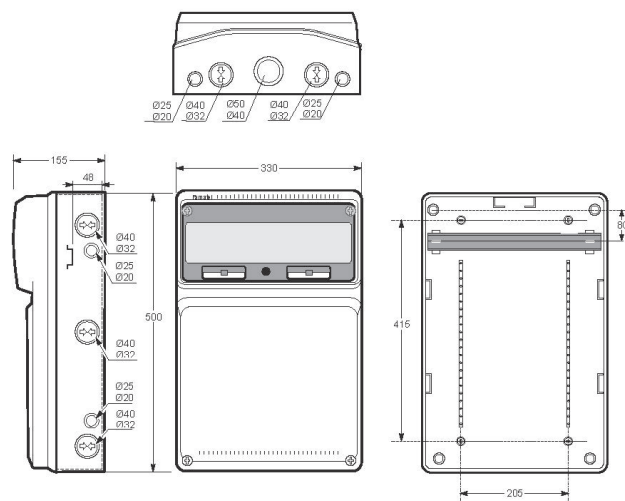

Prázdné rozvodnice AcquaCOMBI IP65 | AcquaCOMBI Blind boxes IP65

Rozvodnice AcquaCOMBI / Blind box - Obj. č. 3974

Rozměry (mm) / Dimensions	
Výška / Height	330
Šířka / Width	330
Hloubka / Depth	155

Vstupy / Entries	
Nahore / Top	2 x $\varnothing 40 - \varnothing 32$ + 2 x $\varnothing 25 - \varnothing 20$ + 1 x $\varnothing 50 - \varnothing 40$
Dole / Bottom	2 x $\varnothing 40 - \varnothing 32$ + 2 x $\varnothing 25 - \varnothing 20$ + 1 x $\varnothing 50 - \varnothing 40$
Z boku / Side	2 x (2 x $\varnothing 40 - \varnothing 32$ + 2 x $\varnothing 25 - \varnothing 20$)

Normy / Norm: EN 62208

Rozvodnice AcquaCOMBI / Blind box - Obj. č. 3952

Rozměry (mm) / Dimensions	
Výška / Height	500
Šířka / Width	330
Hloubka / Depth	155

Vstupy / Entries	
Nahore / Top	2 x $\varnothing 40 - \varnothing 32$ + 2 x $\varnothing 25 - \varnothing 20$ + 1 x $\varnothing 50 - \varnothing 40$
Dole / Bottom	2 x $\varnothing 40 - \varnothing 32$ + 2 x $\varnothing 25 - \varnothing 20$ + 1 x $\varnothing 50 - \varnothing 40$
Z boku / Side	2 x (3 x $\varnothing 40 - \varnothing 32$ + 2 x $\varnothing 25 - \varnothing 20$)

Normy / Norm: EN 62208

Rozvodnice AcquaCOMBI / Blind box - Obj. č. 3977

Rozměry (mm) / Dimensions	
Výška / Height	685
Šířka / Width	330
Hloubka / Depth	155

Vstupy / Entries	
Nahore / Top	2 x $\varnothing 25 - \varnothing 20$ + 2 x $\varnothing 40 - \varnothing 32$ + 1 x $\varnothing 50 - \varnothing 40$
Dole / Bottom	2 x $\varnothing 25 - \varnothing 20$ + 2 x $\varnothing 40 - \varnothing 32$ + 1 x $\varnothing 50 - \varnothing 40$
Z boku / Side	2 x (3 x $\varnothing 25 - \varnothing 20$ + 4 x $\varnothing 40 - \varnothing 32$)