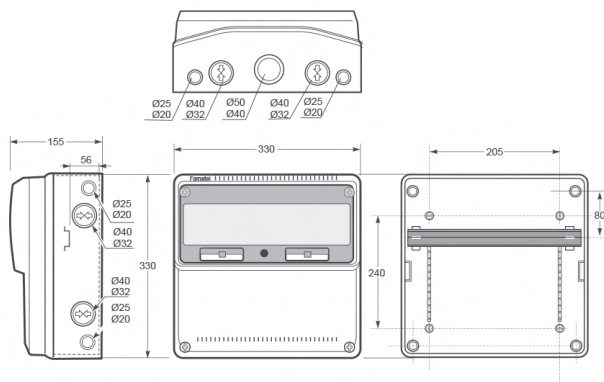

Prázdné rozvodnice AcquaCOMBI IP65 | AcquaCOMBI Blind boxes IP65

Rozvodnice AcquaCOMBI / Blind box - Obj. č. 3974

Rozměry (mm) / Dimensions	
Výška / Height	330
Šířka / Width	330
Hloubka / Depth	155

Vstupy / Entries	
Nahore / Top	2 x $\varnothing 40 - \varnothing 32$ + 2 x $\varnothing 25 - \varnothing 20$ + 1 x $\varnothing 50 - \varnothing 40$
Dole / Bottom	2 x $\varnothing 40 - \varnothing 32$ + 2 x $\varnothing 25 - \varnothing 20$ + 1 x $\varnothing 50 - \varnothing 40$
Z boku / Side	2 x (2 x $\varnothing 40 - \varnothing 32$ + 2 x $\varnothing 25 - \varnothing 20$)

Normy / Norm: EN 62208

Rozvodnice AcquaCOMBI / Blind box - Obj. č. 3952

Rozměry (mm) / Dimensions	
Výška / Height	500
Šířka / Width	330
Hloubka / Depth	155

Vstupy / Entries	
Nahore / Top	2 x $\varnothing 40 - \varnothing 32$ + 2 x $\varnothing 25 - \varnothing 20$ + 1 x $\varnothing 50 - \varnothing 40$
Dole / Bottom	2 x $\varnothing 40 - \varnothing 32$ + 2 x $\varnothing 25 - \varnothing 20$ + 1 x $\varnothing 50 - \varnothing 40$
Z boku / Side	2 x (3 x $\varnothing 40 - \varnothing 32$ + 2 x $\varnothing 25 - \varnothing 20$)

Normy / Norm: EN 62208

Rozvodnice AcquaCOMBI / Blind box - Obj. č. 3977

Rozměry (mm) / Dimensions	
Výška / Height	685
Šířka / Width	330
Hloubka / Depth	155

Vstupy / Entries	
Nahore / Top	2 x $\varnothing 25 - \varnothing 20$ + 2 x $\varnothing 40 - \varnothing 32$ + 1 x $\varnothing 50 - \varnothing 40$
Dole / Bottom	2 x $\varnothing 25 - \varnothing 20$ + 2 x $\varnothing 40 - \varnothing 32$ + 1 x $\varnothing 50 - \varnothing 40$
Z boku / Side	2 x (3 x $\varnothing 25 - \varnothing 20$ + 4 x $\varnothing 40 - \varnothing 32$)