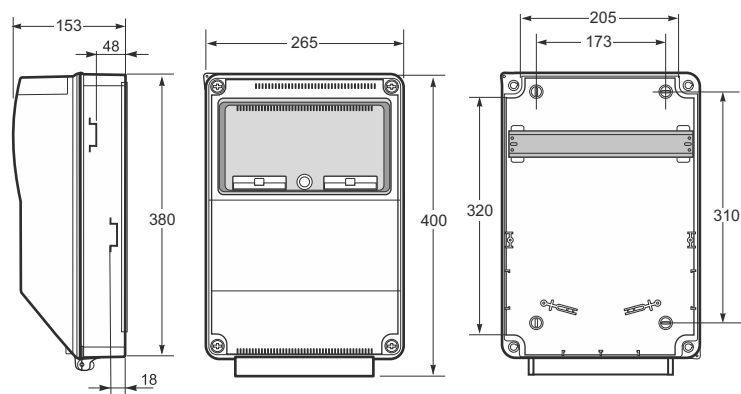

Prázdné rozvodnice AcquaCOMBI IP65 | AcquaCOMBI Blind boxes IP65

Rozvodnice AcquaCOMBI / Blind box - Obj. č. **3957**

Rozměry (mm) / Dimensions

Výška / Height	260
Šířka / Width	215
Hloubka / Depth	150

Normy / Norm: EN 62208

Rozvodnice AcquaCOMBI / Blind box - Obj. č. **3958**

Rozměry (mm) / Dimensions

Výška / Height	350
Šířka / Width	215
Hloubka / Depth	150

Normy / Norm: EN 62208

Rozvodnice AcquaCOMBI / Blind box - Obj. č. **3959**

Rozměry (mm) / Dimensions

Výška / Height	400
Šířka / Width	265
Hloubka / Depth	153

Normy / Norm: EN 62208

6.1 PRAZDNÉ PRŮMYŠLOVÉ ROZVODNICE ACQUACOMBI IP65

6.1 EMPTY ENCLOSURES FOR IP65 SOCKET

1

1 ■ 7 ■■

2

- Materiál těla z ABS
- Materiál dvířek z PC
- Krytky šroubů součástí balení (pro dodržení krytí)

- Frame and base in ABS
- Transparent window in PC
- Screw taps included for IP

Obj. č. / Item **3957**

1 ■ 6 ■■