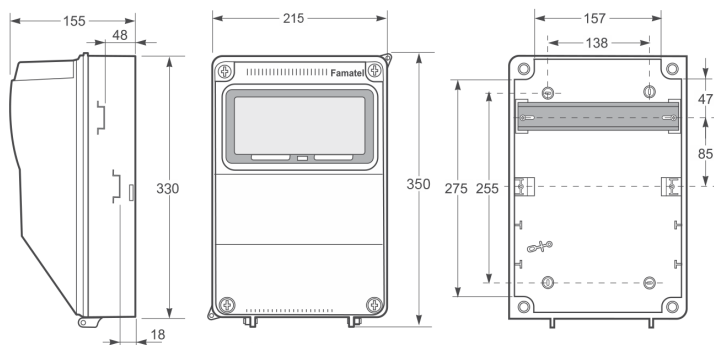

Prázdné rozvodnice AcquaCOMBI IP65 | AcquaCOMBI Blind boxes IP65

Rozvodnice AcquaCOMBI / Blind box - Obj. č. **3957**

Rozměry (mm) / Dimensions

Výška / Height	260
Šířka / Width	215
Hloubka / Depth	150

Normy / Norm: EN 62208

Rozvodnice AcquaCOMBI / Blind box - Obj. č. **3958**

Rozměry (mm) / Dimensions

Výška / Height	350
Šířka / Width	215
Hloubka / Depth	150

Normy / Norm: EN 62208

Rozvodnice AcquaCOMBI / Blind box - Obj. č. **3959**

Rozměry (mm) / Dimensions

Výška / Height	400
Šířka / Width	265
Hloubka / Depth	153

Normy / Norm: EN 62208

6.1 PRAZDNÉ PRŮMYŠLOVÉ ROZVODNICE ACQUACOMBI IP65

6.1 EMPTY ENCLOSURES FOR IP65 SOCKET

1

1 ■ 7 ■■

2

- Materiál těla z ABS
- Materiál dvířek z PC
- Krytky šroubů součástí balení (pro dodržení krytí)

- Frame and base in ABS
- Transparent window in PC
- Screw taps included for IP

Obj. č. / Item **3957**

1 ■ 6 ■■