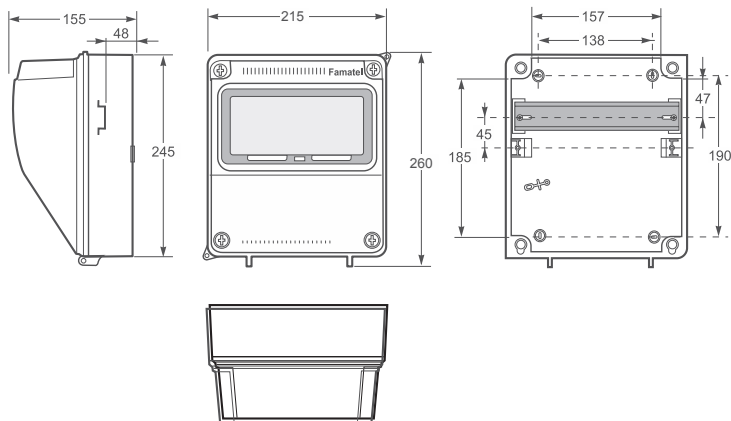

Prázdné rozvodnice AcquaCOMBI IP65 | AcquaCOMBI Blind boxes IP65

Rozvodnice AcquaCOMBI / Blind box - Obj. č. **3957**

Rozměry (mm) / Dimensions

Výška / Height	260
Šířka / Width	215
Hloubka / Depth	150

Normy / Norm: EN 62208

Rozvodnice AcquaCOMBI / Blind box - Obj. č. **3958**

Rozměry (mm) / Dimensions

Výška / Height	350
Šířka / Width	215
Hloubka / Depth	150

Normy / Norm: EN 62208

Rozvodnice AcquaCOMBI / Blind box - Obj. č. **3959**

Rozměry (mm) / Dimensions

Výška / Height	400
Šířka / Width	265
Hloubka / Depth	153

Normy / Norm: EN 62208

6.1 PRAZDNÉ PRŮMYŠLOVÉ ROZVODNICE ACQUACOMBI IP65

6.1 EMPTY ENCLOSURES FOR IP65 SOCKET

1

1 ■ 7 ■■

2

- Materiál těla z ABS
- Materiál dvířek z PC
- Krytky šroubů součástí balení (pro dodržení krytí)

- Frame and base in ABS
- Transparent window in PC
- Screw taps included for IP

Obj. č. / Item **3957**

1 ■ 6 ■■