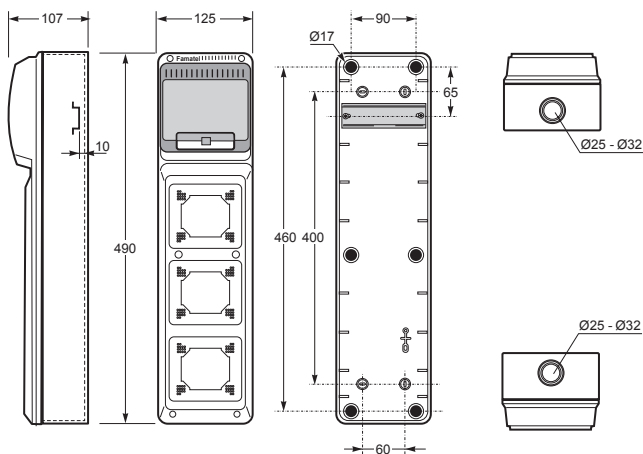

Rozvodnice s otvory pro zásuvky AcquaCOMBI IP65 | AcquaCOMBI Knock-out boxes IP65

Rozvodnice AcquaCOMBI / Knock-out box - Obj. č. **3928**

Rozměry (mm) / Dimensions

Výška / Height	305
Šířka / Width	125
Hloubka / Depth	107

Normy / Norm: EN 62208

Rozvodnice AcquaCOMBI / Knock-out box - Obj. č. **3960**

Rozměry (mm) / Dimensions

Výška / Height	490
Šířka / Width	125
Hloubka / Depth	107

Vstupy / Entries

Nahře / Top	1x Ø25 / 32
Dole / Bottom	1x Ø25 / 32

Normy / Norm: EN 62208

Rozvodnice AcquaCOMBI / Knock-out box - Obj. č. **3975**

Rozměry (mm) / Dimensions

Výška / Height	330
Šířka / Width	330
Hloubka / Depth	150

Vstupy / Entries

Nahře / Top	2x Ø40-Ø32 + 2x Ø25-Ø20 + 1x Ø50-Ø40
Dole / Bottom	2x Ø40-Ø32 + 2x Ø25-Ø20 + 1x Ø50-Ø40
Z boku / Side	2x (2x Ø40-Ø32 + 2x Ø25-Ø20)

Obj. č. / Item **3928**

1 12

3

4

- Materiál těla z ABS
- Materiál dvířek z PC
- Krytky šroubů součástí balení (pro dodržení krytí)
- Frame and base in ABS
- Transparent window in PC
- Screw taps included for IP