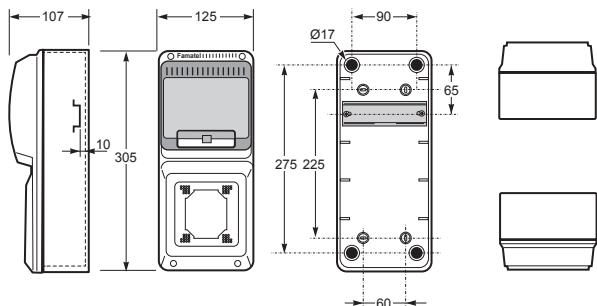

Rozvodnice s otvory pro zásuvky AcquaCOMBI IP65 | AcquaCOMBI Knock-out boxes IP65

Rozvodnice AcquaCOMBI / Knock-out box - Obj. č. **3928**

Rozměry (mm) / Dimensions

Výška / Height	305
Šířka / Width	125
Hloubka / Depth	107

Normy / Norm: EN 62208

Rozvodnice AcquaCOMBI / Knock-out box - Obj. č. **3960**

Rozměry (mm) / Dimensions

Výška / Height	490
Šířka / Width	125
Hloubka / Depth	107

Vstupy / Entries

Nahře / Top	1x Ø25 / 32
Dole / Bottom	1x Ø25 / 32

Normy / Norm: EN 62208

Rozvodnice AcquaCOMBI / Knock-out box - Obj. č. **3975**

Rozměry (mm) / Dimensions

Výška / Height	330
Šířka / Width	330
Hloubka / Depth	150

Vstupy / Entries

Nahře / Top	2x Ø40-Ø32 + 2x Ø25-Ø20 + 1x Ø50-Ø40
Dole / Bottom	2x Ø40-Ø32 + 2x Ø25-Ø20 + 1x Ø50-Ø40
Z boku / Side	2x (2x Ø40-Ø32 + 2x Ø25-Ø20)

Obj. č. / Item **3928**

1 12

3

4

- Materiál těla z ABS
- Materiál dvířek z PC
- Krytky šroubů součástí balení (pro dodržení krytí)
- Frame and base in ABS
- Transparent window in PC
- Screw taps included for IP