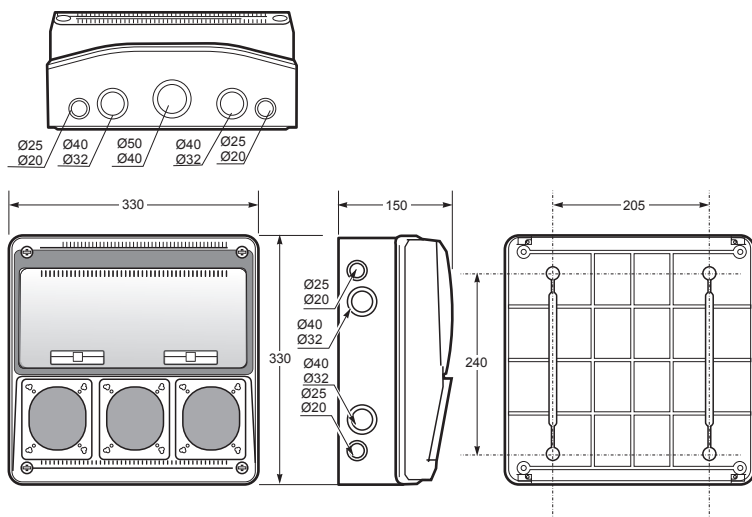

Rozvodnice s otvory pro zásuvky AcquaCOMBI IP65 | AcquaCOMBI Knock-out boxes IP65

Rozvodnice AcquaCOMBI / Knock-out box - Obj. č. **3928**

Rozměry (mm) / Dimensions

Výška / Height	305
Šířka / Width	125
Hloubka / Depth	107

Normy / Norm: EN 62208

Rozvodnice AcquaCOMBI / Knock-out box - Obj. č. **3960**

Rozměry (mm) / Dimensions

Výška / Height	490
Šířka / Width	125
Hloubka / Depth	107

Vstupy / Entries

Nahře / Top	1x Ø25 / 32
Dole / Bottom	1x Ø25 / 32

Normy / Norm: EN 62208

Rozvodnice AcquaCOMBI / Knock-out box - Obj. č. **3975**

Rozměry (mm) / Dimensions

Výška / Height	330
Šířka / Width	330
Hloubka / Depth	150

Vstupy / Entries

Nahře / Top	2x Ø40-Ø32 + 2x Ø25-Ø20 + 1x Ø50-Ø40
Dole / Bottom	2x Ø40-Ø32 + 2x Ø25-Ø20 + 1x Ø50-Ø40
Z boku / Side	2x (2x Ø40-Ø32 + 2x Ø25-Ø20)

Obj. č. / Item **3928**

1 12

3

4

- Materiál těla z ABS
- Materiál dvířek z PC
- Krytky šroubů součástí balení (pro dodržení krytí)
- Frame and base in ABS
- Transparent window in PC
- Screw taps included for IP