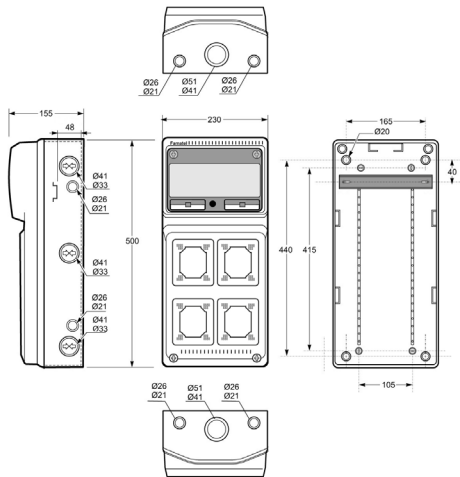

Rozvodnice s otvory pro zásuvky AcquaCOMBI IP65 | AcquaCOMBI Knock-out boxes IP65

Rozvodnice AcquaCOMBI / Knock-out box - Obj. č. **3961**

Rozměry (mm) / Dimensions	
Výška / Height	500
Šířka / Width	230
Hloubka / Depth	155
Vstupy / Entries	
Nahoře / Top	2 x Ø25 - Ø20 + 1 x Ø50 - Ø40
Dole / Bottom	2 x Ø25 - Ø20 + 1 x Ø50 - Ø40
Z boku / Side	2 x (3 x Ø40 - Ø32 + 2 x Ø25 - Ø20)
Normy / Norm: EN 62208	

Rozvodnice AcquaCOMBI / Knock-out box - Obj. č. **3962**

Rozměry (mm) / Dimensions	
Výška / Height	500
Šířka / Width	330
Hloubka / Depth	155
Vstupy / Entries	
Nahoře / Top	2 x Ø40 - Ø32 + 2 x Ø25 - Ø20 + 1 x Ø50 - Ø40
Dole / Bottom	2 x Ø40 - Ø32 + 2 x Ø25 - Ø20 + 1 x Ø50 - Ø40
Z boku / Side	2 x (3 x Ø40 - Ø32 + 2 x Ø25 - Ø20)
Normy / Norm: EN 62208	

Rozvodnice AcquaCOMBI / Knock-out box - Obj. č. **3978**

Rozměry (mm) / Dimensions	
Výška / Height	685
Šířka / Width	330
Hloubka / Depth	155
Vstupy / Entries	
Nahoře / Top	2 x Ø25 - Ø20 + 2 x Ø40 - Ø32 + 1 x Ø50 - Ø40
Dole / Bottom	2 x Ø25 - Ø20 + 2 x Ø40 - Ø32 + 1 x Ø50 - Ø40
Z boku / Side	2 x (3 x Ø25 - Ø20 + 4 x Ø40 - Ø32)
Normy / Norm: EN 62208	

7

8

9

10

- Materiál těla z ABS
- Materiál dvířek z PC
- Krytky šroubů součástí balení (pro dodržení krytí)

- Frame and base in ABS
- Transparent window in PC
- Screw taps included for IP

Obj. č. / Item **3961**