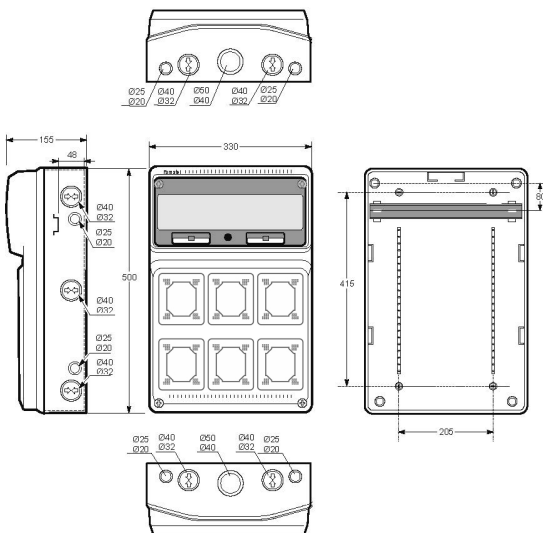

Rozvodnice s otvory pro zásuvky AcquaCOMBI IP65 | AcquaCOMBI Knock-out boxes IP65

Rozvodnice AcquaCOMBI / Knock-out box - Obj. č. **3961**

Rozměry (mm) / Dimensions	
Výška / Height	500
Šířka / Width	230
Hloubka / Depth	155
Vstupy / Entries	
Nahoře / Top	2 x Ø25 - Ø20 + 1 x Ø50 - Ø40
Dole / Bottom	2 x Ø25 - Ø20 + 1 x Ø50 - Ø40
Z boku / Side	2 x (3 x Ø40 - Ø32 + 2 x Ø25 - Ø20)
Normy / Norm: EN 62208	

Rozvodnice AcquaCOMBI / Knock-out box - Obj. č. **3962**

Rozměry (mm) / Dimensions	
Výška / Height	500
Šířka / Width	330
Hloubka / Depth	155
Vstupy / Entries	
Nahoře / Top	2 x Ø40 - Ø32 + 2 x Ø25 - Ø20 + 1 x Ø50 - Ø40
Dole / Bottom	2 x Ø40 - Ø32 + 2 x Ø25 - Ø20 + 1 x Ø50 - Ø40
Z boku / Side	2 x (3 x Ø40 - Ø32 + 2 x Ø25 - Ø20)
Normy / Norm: EN 62208	

Rozvodnice AcquaCOMBI / Knock-out box - Obj. č. **3978**

Rozměry (mm) / Dimensions	
Výška / Height	685
Šířka / Width	330
Hloubka / Depth	155
Vstupy / Entries	
Nahoře / Top	2 x Ø25 - Ø20 + 2 x Ø40 - Ø32 + 1 x Ø50 - Ø40
Dole / Bottom	2 x Ø25 - Ø20 + 2 x Ø40 - Ø32 + 1 x Ø50 - Ø40
Z boku / Side	2 x (3 x Ø25 - Ø20 + 4 x Ø40 - Ø32)
Normy / Norm: EN 62208	

- Frame and base in ABS
- Transparent window in PC
- Screw taps included for IP

Obj. č. / Item **3978**