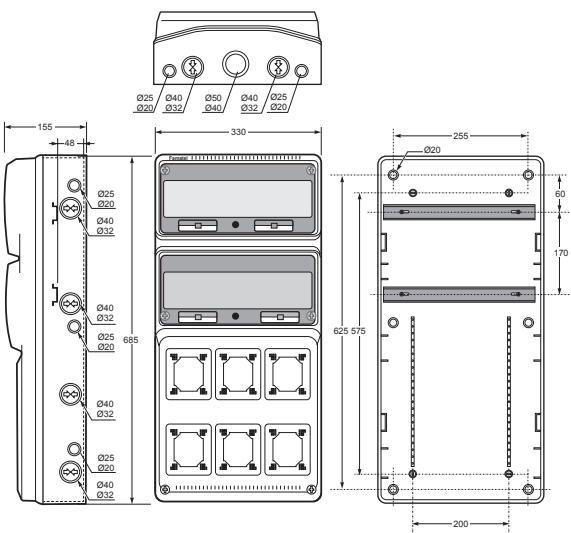

Rozvodnice s otvory pro zásuvky AcquaCOMBI IP65 | AcquaCOMBI Knock-out boxes IP65

Rozvodnice AcquaCOMBI / Knock-out box - Obj. č. **3961**

Rozměry (mm) / Dimensions	
Výška / Height	500
Šířka / Width	230
Hloubka / Depth	155
Vstupy / Entries	
Nahoře / Top	2 x Ø25 - Ø20 + 1 x Ø50 - Ø40
Dole / Bottom	2 x Ø25 - Ø20 + 1 x Ø50 - Ø40
Z boku / Side	2 x (3 x Ø40 - Ø32 + 2 x Ø25 - Ø20)
Normy / Norm: EN 62208	

Rozvodnice AcquaCOMBI / Knock-out box - Obj. č. **3962**

Rozměry (mm) / Dimensions	
Výška / Height	500
Šířka / Width	330
Hloubka / Depth	155
Vstupy / Entries	
Nahoře / Top	2 x Ø40 - Ø32 + 2 x Ø25 - Ø20 + 1 x Ø50 - Ø40
Dole / Bottom	2 x Ø40 - Ø32 + 2 x Ø25 - Ø20 + 1 x Ø50 - Ø40
Z boku / Side	2 x (3 x Ø40 - Ø32 + 2 x Ø25 - Ø20)
Normy / Norm: EN 62208	

Rozvodnice AcquaCOMBI / Knock-out box - Obj. č. **3978**

Rozměry (mm) / Dimensions	
Výška / Height	685
Šířka / Width	330
Hloubka / Depth	155
Vstupy / Entries	
Nahoře / Top	2 x Ø25 - Ø20 + 2 x Ø40 - Ø32 + 1 x Ø50 - Ø40
Dole / Bottom	2 x Ø25 - Ø20 + 2 x Ø40 - Ø32 + 1 x Ø50 - Ø40
Z boku / Side	2 x (3 x Ø25 - Ø20 + 4 x Ø40 - Ø32)
Normy / Norm: EN 62208	

- Frame and base in ABS
- Transparent window in PC
- Screw taps included for IP

Obj. č. / Item **3978**